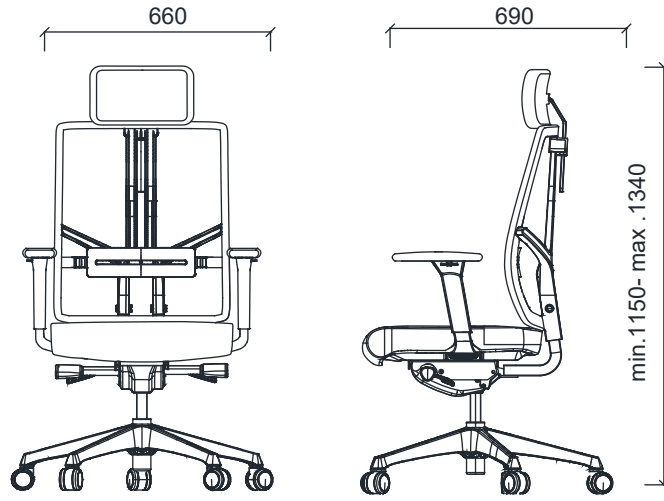

### ÖLÇÜ

BRK63010-TO-LINE YÖNETİCİ SİYAH  
(Siyah File-Siyah Oturum)  
(Plastik Ayak)