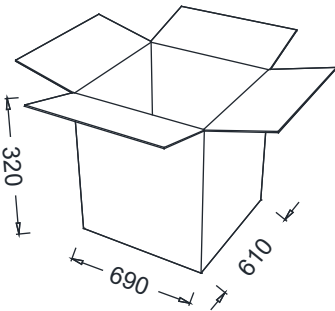

Koli Ölçüleri

Ölçü birimi milimetredir.