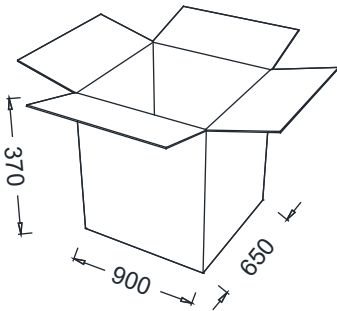

Koli Ölçüleri

Ölçü birimi milimetredir.