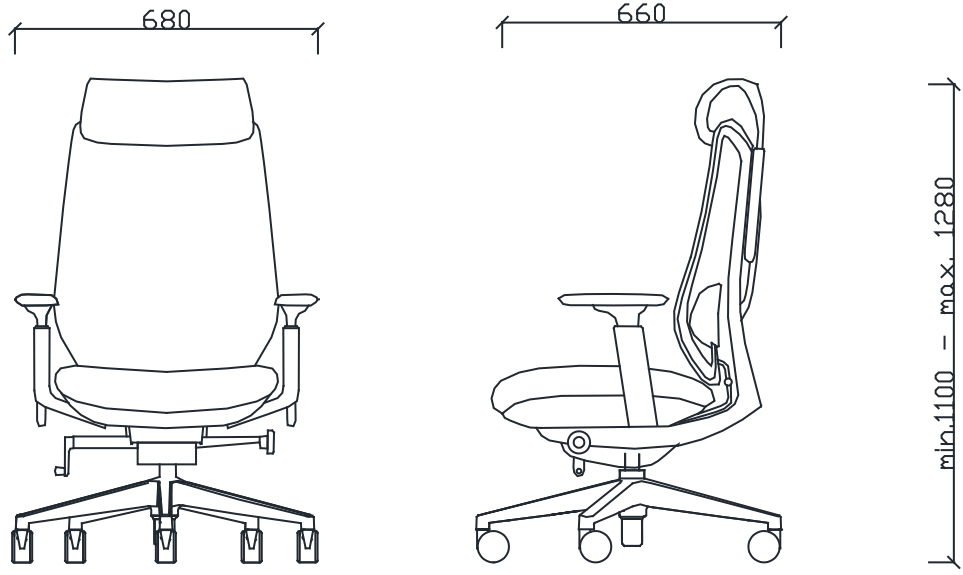

### ÖLÇÜ

BRK62010 - TO-DO YÖNETİCİ SİYAH  
(Siyah File-Siyah Oturum)  
(Plastik Ayak)