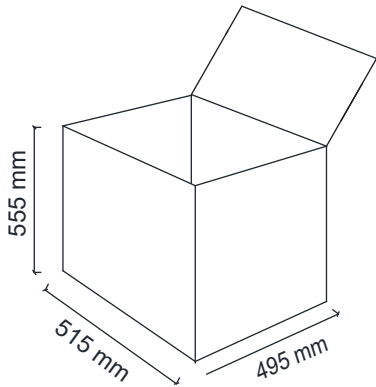

MALZEME KÜTÜPHANESİ

Zivella; ahşap, metal, kumaş ve suni deri kütüphanesine aşağıdaki karekod ile ulaşabilirsiniz.

Material Catalog

SQUID SEHPA

ÖLÇÜ

SQS50-SQUID SEHPA

Koli Ölçüleri

Ölçü birimi milimetredir.