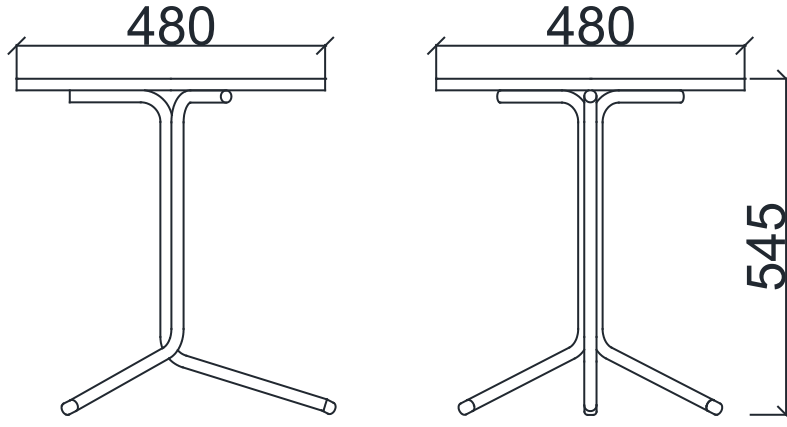

AÇIKLAMALAR

METAL STRÜKTÜR

Gövdesi özel kalıplarda CNC büküm ile şekil verilen Q19 mm çapında 1.5 mm et kalınlığında DKP borudan imal edilmektedir.

Tüm metal parçalar 90 micron kalınlığında tekstüre edilmiş elektrostatik boya ile boyanmaktadır.

AHŞAP

Ürünün zeminle temas ettiği yerde dışbudak masif ahşaptan imal edilmiş ahşap kapama kullanılmaktadır.

TABLA

Her iki yüzeyi melamin kaplı E1 kalite, 18 mm kalınlığında, 4 kenarı darbe önleyici 1mm PVC kaplı yonga levha malzemeden imal edilmektedir.

MALZEME KÜTÜPHANESİ

Zivella; ahşap, metal, kumaş ve suni deri kütüphanesine aşağıdaki karekod ile ulaşabilirsiniz.

Material Catalog

SQUID SEHPA

ÖLÇÜ

SQS50-SQUID SEHPA

Koli Ölçüleri

Ölçü birimi milimetredir.