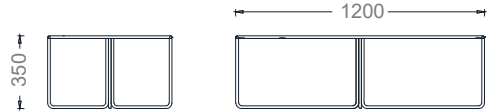

PLT12060- PLANET DİKDÖRTGEN SEHPA
120x60x35h