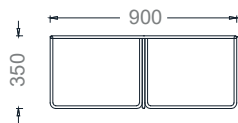

Ürün 2D Çizimleri

Planet Sehpa

11

Planet Sehpa 2D

PLT10076 - PLANET ÜÇLÜ SEHPA
100x76x35h

PLTQ100- PLANET YUVARLAK SEHPA
ÇAP 100X35h

PLTQ80- PLANET YUVARLAK SEHPA
ÇAP 80x35h

PLTQ40- PLANET YUVARLAK SEHPA
ÇAP 40x45h

PLT4040 - PLANET KARE SEHPA
40x40x45h

PLT9090- PLANET KARE SEHPA
90x90x35h

PLT12060- PLANET DİKDÖRTGEN SEHPA
120x60x35h