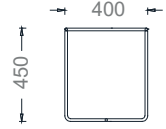

Ürün 2D Çizimleri

Planet Sehpa

11

Planet Sehpa 2D

PLT10076 - PLANET ÜÇLÜ SEHPA
100x76x35h

PLTQ100- PLANET YUVARLAK SEHPA
ÇAP 100X35h

PLTQ80- PLANET YUVARLAK SEHPA
ÇAP 80x35h

PLTQ40- PLANET YUVARLAK SEHPA
ÇAP 40x45h

PLT4040 - PLANET KARE SEHPA
40x40x45h

PLT9090- PLANET KARE SEHPA
90x90x35h

PLT12060- PLANET DİKDÖRTGEN SEHPA
120x60x35h