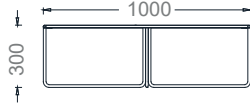

Ürün 2D Çizimleri

Planet Sehpa

11

Planet Sehpa 2D

PLT10076 - PLANET ÜÇLÜ SEHPA
100x76x35h

PLTQ100- PLANET YUVARLAK SEHPA
ÇAP 100X35h

PLTQ80- PLANET YUVARLAK SEHPA
ÇAP 80x35h

PLTQ40- PLANET YUVARLAK SEHPA
ÇAP 40x45h

PLT4040 - PLANET KARE SEHPA
40x40x45h

PLT9090- PLANET KARE SEHPA
90x90x35h

PLT12060- PLANET DİKDÖRTGEN SEHPA
120x60x35h