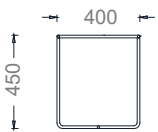

Ürün 2D Çizimleri

Planet Sehpa

11

Planet Sehpa 2D

PLT10076 - PLANET ÜÇLÜ SEHPA
100x76x35h

PLTQ100- PLANET YUVARLAK SEHPA
ÇAP 100X35h

PLTQ80- PLANET YUVARLAK SEHPA
ÇAP 80x35h

PLTQ40- PLANET YUVARLAK SEHPA
ÇAP 40x45h

PLT4040 - PLANET KARE SEHPA
40x40x45h

PLT9090- PLANET KARE SEHPA
90x90x35h

PLT12060- PLANET DİKDÖRTGEN SEHPA
120x60x35h