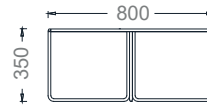

Ürün 2D Çizimleri

Planet Sehpa

11

Planet Sehpa 2D

PLT10076 - PLANET ÜÇLÜ SEHPA
100x76x35h

PLTQ100- PLANET YUVARLAK SEHPA
ÇAP 100X35h

PLTQ80- PLANET YUVARLAK SEHPA
ÇAP 80x35h

PLTQ40- PLANET YUVARLAK SEHPA
ÇAP 40x45h