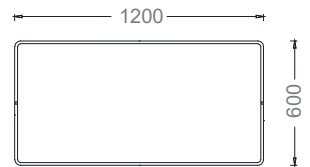

Ürün 2D Çizimleri

Planet Sehpa

11

Planet Sehpa 2D

PLT10076 - PLANET ÜÇLÜ SEHPA
100x76x35h

PLTQ100- PLANET YUVARLAK SEHPA
ÇAP 100X35h

PLTQ80- PLANET YUVARLAK SEHPA
ÇAP 80x35h

PLTQ40- PLANET YUVARLAK SEHPA
ÇAP 40x45h

PLT4040 - PLANET KARE SEHPA
40x40x45h

PLT9090- PLANET KARE SEHPA
90x90x35h

PLT12060- PLANET DİKDÖRTGEN SEHPA
120x60x35h