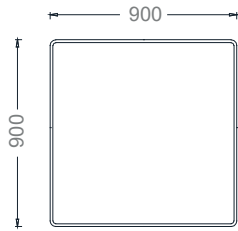

Sehpa genellikle yuvarlak veya dikdörtgen formda olup, sade çizgileriyle dikkat çeker. Yuvarlak form, daha dinamik bir görünüm sunarken, dikdörtgen form daha klasik bir duruş sergiler.

Sehpa genellikle yuvarlak veya dikdörtgen formda olup, sade çizgileriyle dikkat çeker. Yuvarlak form, daha dinamik bir görünüm sunarken, dikdörtgen form daha klasik bir duruş sergiler.

Ürün 2D Çizimleri

Planet Sehpa

11

Planet Sehpa 2D

PLT10076 - PLANET ÜÇLÜ SEHPA
100x76x35h

PLTQ100- PLANET YUVARLAK SEHPA
ÇAP 100X35h

PLTQ80- PLANET YUVARLAK SEHPA
ÇAP 80x35h

PLTQ40- PLANET YUVARLAK SEHPA
ÇAP 40x45h

PLT4040 - PLANET KARE SEHPA
40x40x45h

PLT9090- PLANET KARE SEHPA
90x90x35h

PLT12060- PLANET DİKDÖRTGEN SEHPA
120x60x35h