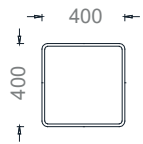

Ürün 2D Çizimleri

Planet Sehpa

11

Planet Sehpa 2D

PLT10076 - PLANET ÜÇLÜ SEHPA
100x76x35h

PLTQ100- PLANET YUVARLAK SEHPA
ÇAP 100X35h

PLTQ80- PLANET YUVARLAK SEHPA
ÇAP 80x35h

PLTQ40- PLANET YUVARLAK SEHPA
ÇAP 40x45h

PLT4040 - PLANET KARE SEHPA
40x40x45h

PLT9090- PLANET KARE SEHPA
90x90x35h

PLT12060- PLANET DİKDÖRTGEN SEHPA
120x60x35h