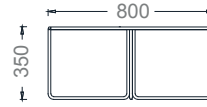

Ürün 2D Çizimleri

Planet Sehpa

11

Level Bekleme 2D

PLT10076 - PLANET ÜÇLÜ SEHPA
100x76x35h

PLTQ100- PLANET YUVARLAK SEHPA
ÇAP 100X35h

PLTQ80- PLANET YUVARLAK SEHPA
ÇAP 80x35h

PLTQ40- PLANET YUVARLAK SEHPA
ÇAP 40x45h