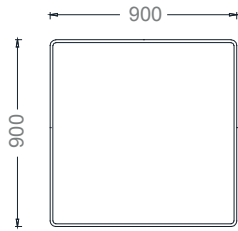

Sehpa genellikle yuvarlak veya dikdörtgen formda olup, sade çizgileriyle dikkat çeker. Yuvarlak form, daha dinamik bir görünüm sunarken, dikdörtgen form daha klasik bir duruş sergiler.

Sehpa genellikle yuvarlak veya dikdörtgen formda olup, sade çizgileriyle dikkat çeker. Yuvarlak form, daha dinamik bir görünüm sunarken, dikdörtgen form daha klasik bir duruş sergiler.

Ürün 2D Çizimleri

Planet Sehpa

11

Level Bekleme 2D

PLT10076 - PLANET ÜÇLÜ SEHPA
100x76x35h

PLTQ100- PLANET YUVARLAK SEHPA
ÇAP 100X35h

PLTQ80- PLANET YUVARLAK SEHPA
ÇAP 80x35h

PLTQ40- PLANET YUVARLAK SEHPA
ÇAP 40x45h

PLT4040 - PLANET KARE SEHPA
40x40x45h

PLT9090- PLANET KARE SEHPA
90x90x35h

PLT12060- PLANET DİKDÖRTGEN SEHPA
120x60x35h