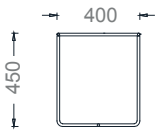

Ürün 2D Çizimleri

Planet Sehpa

11

Level Bekleme 2D

PLT10076 - PLANET ÜÇLÜ SEHPA
100x76x35h

PLTQ100- PLANET YUVARLAK SEHPA
ÇAP 100X35h

PLTQ80- PLANET YUVARLAK SEHPA
ÇAP 80x35h

PLTQ40- PLANET YUVARLAK SEHPA
ÇAP 40x45h

PLT4040 - PLANET KARE SEHPA
40x40x45h

PLT9090- PLANET KARE SEHPA
90x90x35h

PLT12060- PLANET DİKDÖRTGEN SEHPA
120x60x35h