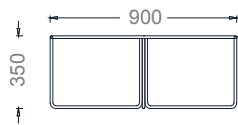

PLT9090- PLANET KARE SEHPA
90x90x35h