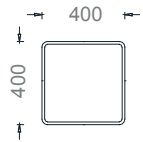

Ürün 2D Çizimleri

Planet Sehpa

11

Level Bekleme 2D

PLT10076 - PLANET ÜÇLÜ SEHPA
100x76x35h

PLTQ100- PLANET YUVARLAK SEHPA
ÇAP 100X35h

PLTQ80- PLANET YUVARLAK SEHPA
ÇAP 80x35h

PLTQ40- PLANET YUVARLAK SEHPA
ÇAP 40x45h

PLT4040 - PLANET KARE SEHPA
40x40x45h

PLT9090- PLANET KARE SEHPA
90x90x35h

PLT12060- PLANET DİKDÖRTGEN SEHPA
120x60x35h