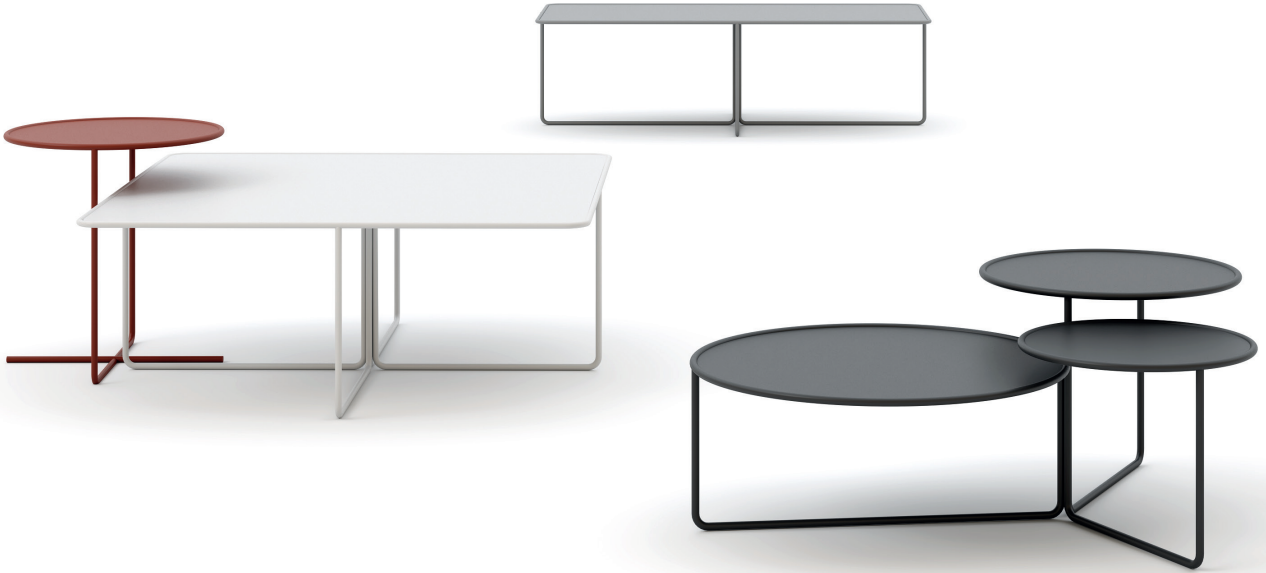

Planet

Ürün Tanıtım Kitapçığı

Tasarımcı: Selami Gündüzeri

 **zivella**

İçindekiler

Planet'a Genel Bakış	03
Ürün Grubuna Yönelik Çözümler	08
2D Çizimleri	10

Gezegen ve uyduların dizilişinden ilham alan Planet sehpa ailesi, farklı ölçü ve geometrik şekilleriyle esnek bir tasarım anlayışını bünyesinde barındırıyor.

Sehpa genellikle yuvarlak veya dikdörtgen formda olup, sade çizgileriyle dikkat çeker. Yuvarlak form, daha dinamik bir görünüm sunarken, dikdörtgen form daha klasik bir duruş sergiler.

Sehpa genellikle yuvarlak veya dikdörtgen formda olup, sade çizgileriyle dikkat çeker. Yuvarlak form, daha dinamik bir görünüm sunarken, dikdörtgen form daha klasik bir duruş sergiler.

Kenarlar genellikle yuvarlatılmış veya düz olup, hem güvenliği hem de şıklığı artırmak için tasarlanmıştır. Yuvarlatılmış kenarlar, mekânda daha yumuşak bir geçiş sağlar. Renk ve malzeme seçimleri, diğer mobilyalar ve dekoratif öğelerle uyum sağlar, böylece mekânın genel estetiği ile bütünlük oluşturur. Minimalist detaylar ve zarif çizgiler, mekanınıza sofistike bir görünüm kazandırır.