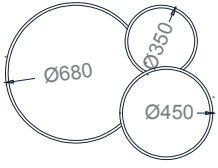

Sehpa genellikle yuvarlak veya dikdörtgen formda olup, sade çizgileriyle dikkat çeker. Yuvarlak form, daha dinamik bir görünüm sunarken, dikdörtgen form daha klasik bir duruş sergiler.

Sehpa genellikle yuvarlak veya dikdörtgen formda olup, sade çizgileriyle dikkat çeker. Yuvarlak form, daha dinamik bir görünüm sunarken, dikdörtgen form daha klasik bir duruş sergiler.

Ürün 2D Çizimleri

Planet Sehpa

11

Level Bekleme 2D

PLT10076 - PLANET ÜÇLÜ SEHPA
100x76x35h

PLTQ100- PLANET YUVARLAK SEHPA
ÇAP 100X35h

PLTQ80- PLANET YUVARLAK SEHPA
ÇAP 80x35h

PLTQ40- PLANET YUVARLAK SEHPA
ÇAP 40x45h