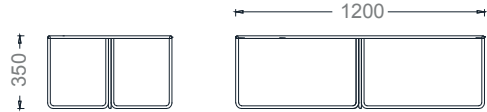

PLT12060- PLANET DİKDÖRTGEN SEHPA
120x60x35h