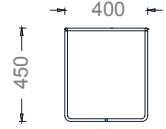

Ürün 2D Çizimleri

Planet Sehpa

11

Level Bekleme 2D

PLT10076 - PLANET ÜÇLÜ SEHPA
100x76x35h

PLTQ100- PLANET YUVARLAK SEHPA
ÇAP 100X35h

PLTQ80- PLANET YUVARLAK SEHPA
ÇAP 80x35h

PLTQ40- PLANET YUVARLAK SEHPA
ÇAP 40x45h

PLT4040 - PLANET KARE SEHPA
40x40x45h

PLT9090- PLANET KARE SEHPA
90x90x35h

PLT12060- PLANET DİKDÖRTGEN SEHPA
120x60x35h