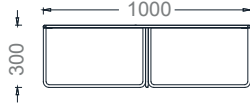

Ürün 2D Çizimleri

Planet Sehpa

11

Level Bekleme 2D

PLT10076 - PLANET ÜÇLÜ SEHPA
100x76x35h

PLTQ100- PLANET YUVARLAK SEHPA
ÇAP 100X35h

PLTQ80- PLANET YUVARLAK SEHPA
ÇAP 80x35h

PLTQ40- PLANET YUVARLAK SEHPA
ÇAP 40x45h

PLT4040 - PLANET KARE SEHPA
40x40x45h

PLT9090- PLANET KARE SEHPA
90x90x35h

PLT12060- PLANET DİKDÖRTGEN SEHPA
120x60x35h