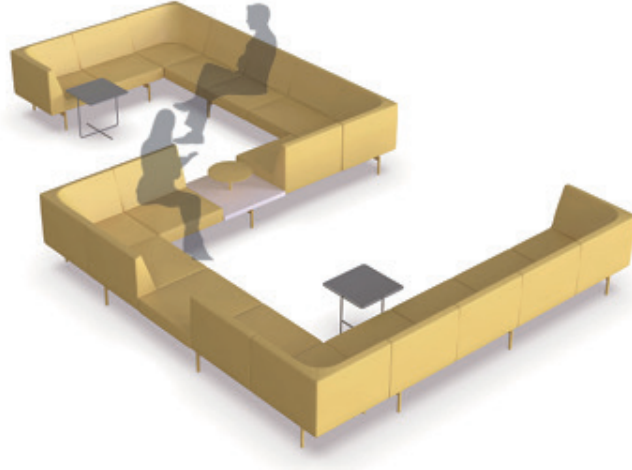

Bekleme Alanları
Esnek Kapasite