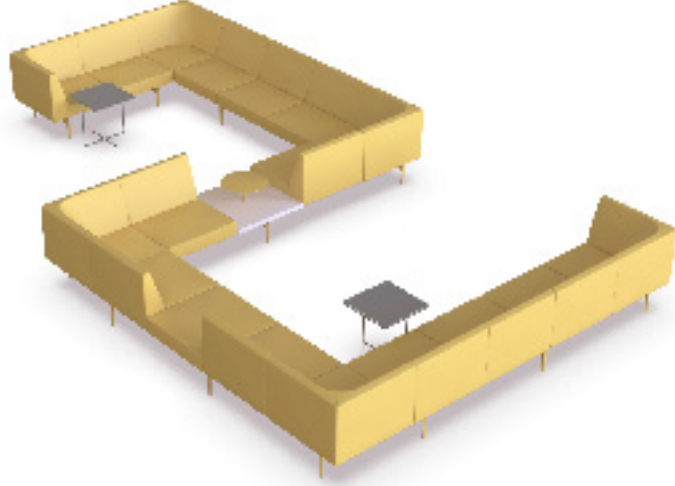

Bekleme Alanları
Esnek Kapasite