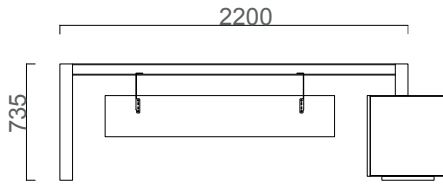

## Yeni Norm Masa

NEMA20090S/NEMA20090S

Yeni Norm Sağ Etajerli Masa 200X90 (Melamin)  
Yeni Norm Sağ Etajerli Masa 200X90 (Lake-Kaplama)

NEMO20090S/NEMO20090S

Yeni Norm Sol Etajerli Masa 200X90 (Melamin)  
Yeni Norm Sol Etajerli Masa 200X90 (Lake-Kaplama)

## Yeni Norm Masa

NEMA22090S/NEMA22090S

Yeni Norm Sağ Etajerli Masa 220X90 (Melamin)  
Yeni Norm Sağ Etajerli Masa 220X90 (Lake-Kaplama)

NEMO22090S/NEMO22090S

Yeni Norm Sol Etajerli Masa 220X90 (Melamin)  
Yeni Norm Sol Etajerli Masa 220X90 (Lake-Kaplama)