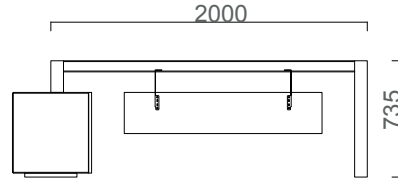

## Ürün 2D Çizimleri

Yeni Norm Masa	08
Yeni Norm Konsol	11

## Yeni Norm Masa

NEMA20090S/NEMA20090S

Yeni Norm Sağ Etajerli Masa 200X90 (Melamin)  
Yeni Norm Sağ Etajerli Masa 200X90 (Lake-Kaplama)

NEMO20090S/NEMO20090S

Yeni Norm Sol Etajerli Masa 200X90 (Melamin)  
Yeni Norm Sol Etajerli Masa 200X90 (Lake-Kaplama)