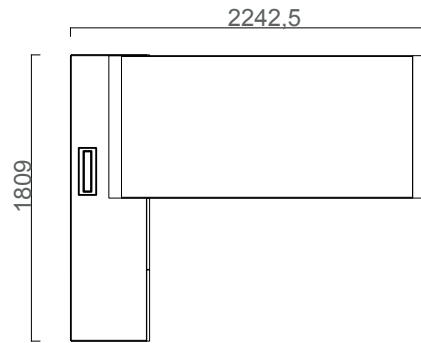

## Ürün 2D Çizimleri

Yeni Norm Masa	08
Yeni Norm Konsol	11

## Yeni Norm Masa

NEMA20090S/NEMA20090S

Yeni Norm Sağ Etajerli Masa 200X90 (Melamin)  
Yeni Norm Sağ Etajerli Masa 200X90 (Lake-Kaplama)

NEMO20090S/NEMO20090S

Yeni Norm Sol Etajerli Masa 200X90 (Melamin)  
Yeni Norm Sol Etajerli Masa 200X90 (Lake-Kaplama)