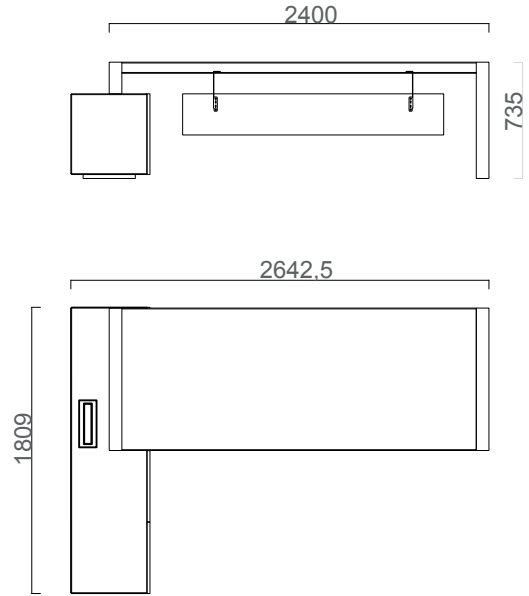

## Yeni Norm Masa

NEMA22090S/NEMA22090S

Yeni Norm Sağ Etajerli Masa 220X90 (Melamin)  
Yeni Norm Sağ Etajerli Masa 220X90 (Lake-Kaplama)

NEMO22090S/NEMO22090S

Yeni Norm Sol Etajerli Masa 220X90 (Melamin)  
Yeni Norm Sol Etajerli Masa 220X90 (Lake-Kaplama)

## Yeni Norm Masa

NEMA24090S/NEMA24090S

Yeni Norm Sağ Etajerli Masa 240X90 (Melamin)  
Yeni Norm Sağ Etajerli Masa 240X90 (Lake-Kaplama)

NEMO24090S/NEMO24090S

Yeni Norm Sol Etajerli Masa 240X90 (Melamin)  
Yeni Norm Sol Etajerli Masa 240X90 (Lake-Kaplama)