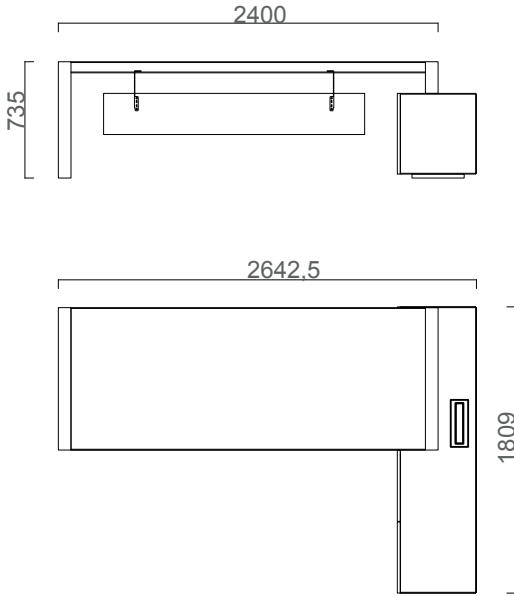

## Yeni Norm Masa

NEMA22090S/NEMA22090S

Yeni Norm Sağ Etajerli Masa 220X90 (Melamin)  
Yeni Norm Sağ Etajerli Masa 220X90 (Lake-Kaplama)

NEMO22090S/NEMO22090S

Yeni Norm Sol Etajerli Masa 220X90 (Melamin)  
Yeni Norm Sol Etajerli Masa 220X90 (Lake-Kaplama)

## Yeni Norm Masa

NEMA24090S/NEMA24090S

Yeni Norm Sağ Etajerli Masa 240X90 (Melamin)  
Yeni Norm Sağ Etajerli Masa 240X90 (Lake-Kaplama)

NEMO24090S/NEMO24090S

Yeni Norm Sol Etajerli Masa 240X90 (Melamin)  
Yeni Norm Sol Etajerli Masa 240X90 (Lake-Kaplama)