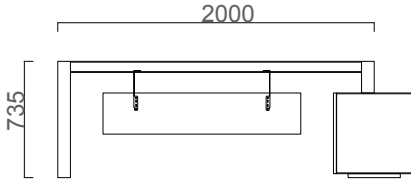

Yeni Norm Masa

NEMA20090S/NEMA20090S

Yeni Norm Sağ Etajerli Masa 200X90 (Melamin)
Yeni Norm Sağ Etajerli Masa 200X90 (Lake-Kaplama)