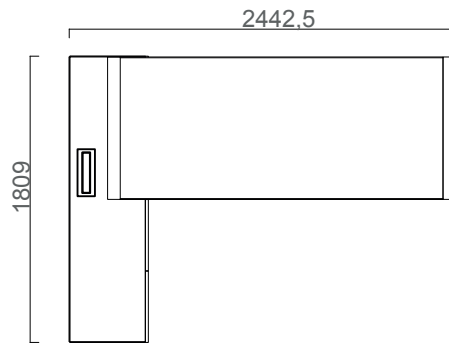

Yeni Norm Masa

NEMA22090S/NEMA22090S

Yeni Norm Sağ Etajerli Masa 220X90 (Melamin)
Yeni Norm Sağ Etajerli Masa 220X90 (Lake-Kaplama)

NEMO22090S/NEMO22090S

Yeni Norm Sol Etajerli Masa 220X90 (Melamin)
Yeni Norm Sol Etajerli Masa 220X90 (Lake-Kaplama)