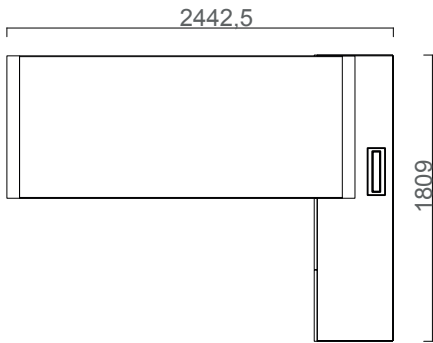

Yeni Norm Masa

NEMA22090S/NEMA22090S

Yeni Norm Sağ Etajerli Masa 220X90 (Melamin)
Yeni Norm Sağ Etajerli Masa 220X90 (Lake-Kaplama)

NEMO22090S/NEMO22090S

Yeni Norm Sol Etajerli Masa 220X90 (Melamin)
Yeni Norm Sol Etajerli Masa 220X90 (Lake-Kaplama)