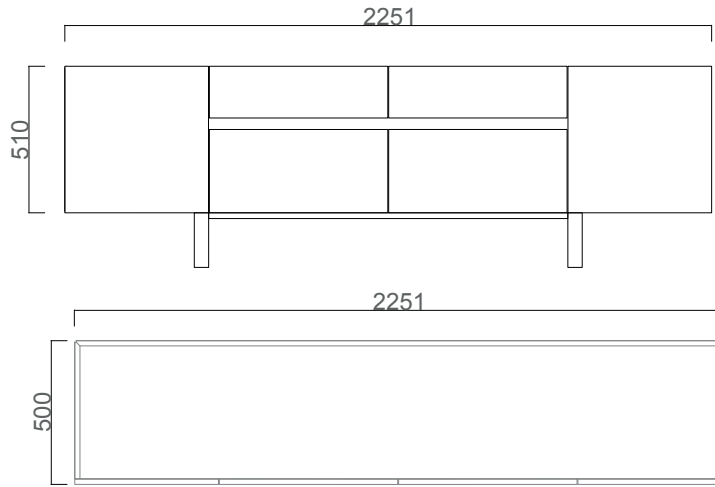

Yeni Norm Konsol

NE25050S / NE25050L

Yeni Norm Konsol (Melamin)
Yeni Norm Konsol (Lake-Kaplama)