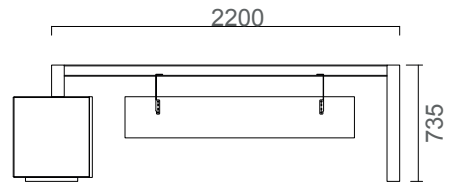

## Yeni Norm Masa

NEMA20090S/NEMA20090S

Yeni Norm Sağ Etajerli Masa 200X90 (Melamin)  
Yeni Norm Sağ Etajerli Masa 200X90 (Lake-Kaplama)

NEMO20090S/NEMO20090S

Yeni Norm Sol Etajerli Masa 200X90 (Melamin)  
Yeni Norm Sol Etajerli Masa 200X90 (Lake-Kaplama)

## Yeni Norm Masa

NEMA22090S/NEMA22090S

Yeni Norm Sağ Etajerli Masa 220X90 (Melamin)  
Yeni Norm Sağ Etajerli Masa 220X90 (Lake-Kaplama)

NEMO22090S/NEMO22090S

Yeni Norm Sol Etajerli Masa 220X90 (Melamin)  
Yeni Norm Sol Etajerli Masa 220X90 (Lake-Kaplama)