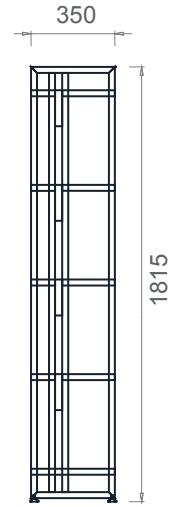

MLT120120
Mila Kare Toplantı Masası 120x120

Mila Dikdörtgen Toplantı Masaları

Tabla

Ayak

MLT120240
Mila Toplantı Masası 120x240

MLT120280
Mila Toplantı Masası 120x280

MLT120320
Mila Toplantı Masası 120x320

MLT120400
Mila Toplantı Masası 120x400

Mila Yönetici Masaları

Tabla

Perde

Ayak

MLY95220
Mila Yönetici Masası 95x220

MLY95240
Mila Yönetici Masası 95x240

Mila Konsol

Tabla

Ayak

MLK 50205
Mila Konsol 205x50x75h

Mila Yönetici Kitaplık

Tabla

Perde

Ayak

MYK18035

Mila Yönetici Kitaplık 180x35x182h

Mila Sehpa

Tabla

Ayak

MLS6060
Mila Sehpa 60x60x45h

Mila Tekli Masalar 2D

Tabla

Perde

Ayak