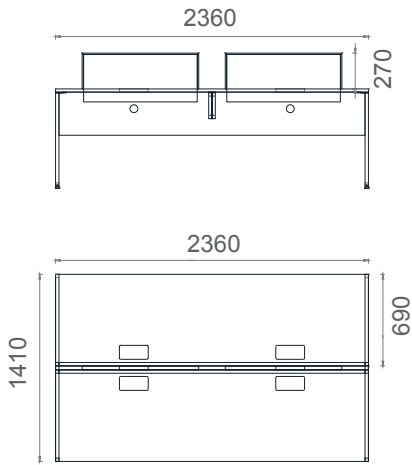

MLM70140W2

Mila İkili Çalışma Grubu 70x140

MLM70160W2

Mila İkili Çalışma Grubu 70x160

Mila Dörtlü İş İstasyonu 2D

Tabla	 
Perde	 
Separatör	
Ayak	

MLM70120W4
Mila Dörtlü Çalışma Masası 70x120

MLM70140W4
Mila Dörtlü Çalışma Masası 70x140

Mila Etajerler

Tabla

Ayak

MLO50170
Mila Sol Uzun Etajer 170x50x64h

MLA50170
Mila Sağ Uzun Etajer 170x50x64h

MLE50130
Mila Kısa Etajer 128x50x64h

Mila Çalışma Kitaplıkları

Tabla	 
Perde	 
Ayak	