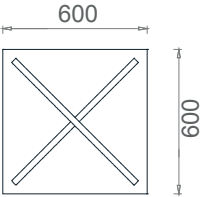

Mila Yönetici Masaları

Tabla

Perde

Ayak

MLY95220
Mila Yönetici Masası 95x220

MLY95240
Mila Yönetici Masası 95x240

Mila Konsol

Tabla

Ayak

MLK 50205
Mila Konsol 205x50x75h

Mila Yönetici Kitaplık

Tabla

Perde

Ayak

MYK18035

Mila Yönetici Kitaplık 180x35x182h

Mila Sehpa

Tabla

Ayak

MLS6060
Mila Sehpa 60x60x45h

Mila Tekli Masalar 2D

Tabla

Perde

Ayak