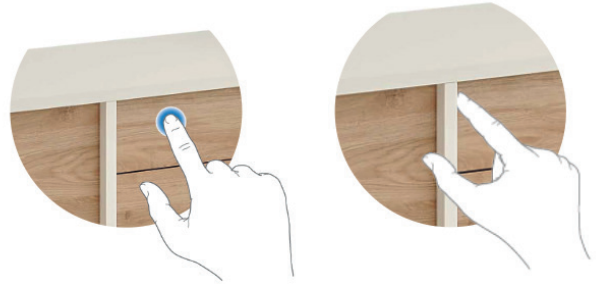

→ İşlevsellik

Mila kitaplıkların her bir rafına üç adet dolap yerleşmektedir. Dolaplar kitaplıklara bağlanabildiği gibi, demonte bir şekilde de kullanılabilir.

Mila etajerler, kısa ve uzun olmak üzere iki farklı ölçüde üretilmektedir, bu sayede mekanlara göre çalışma ortamları oluşturmak için opsiyon sunmaktadır.

Etajer çekmecelerinde,bas-aç sistemli teleskopik ray kullanılmaktadır. Bas-aç teleskopik raylar sayesinde çekmecelerde kulp kullanılmamaktadır .Kapaklarda melamin malzemeden imal edilmiş boyuna kulplar kullanılmaktadır. Metal ayaklarla uyum sağlaması adına ayaklar ile aynı renkte ve 25mm malzemeden üretilmiştir.