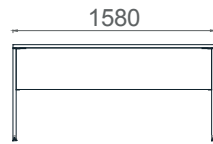

Mila Sehpa

Tabla

Ayak

MLS6060
Mila Sehpa 60x60x45h

Mila Tekli Masalar 2D

Tabla

Perde

Ayak

MTM70120
Mila 70x120 Çalışma Masası

MTM70140
Mila 70x140 Çalışma Masası

MTM70160
Mila 70x160 Çalışma Masası

MTM80140
Mila 80x140 Çalışma Masası

MTM80160
Mila 80x160 Çalışma Masası

Mila L Masalar 2D

Tabla

Perde

Ayak

MLM70140
Mila L Çalışma Masası 70x140

MLM80160
Mila L Çalışma Masası 80x160

MLM70160
Mila L Çalışma Masası 70x160

MLM80160
Mila L Çalışma Masası 80x160

Mila Tekli Home Office Masaları 2D

Tabla	 
Perde	 
Ayak	