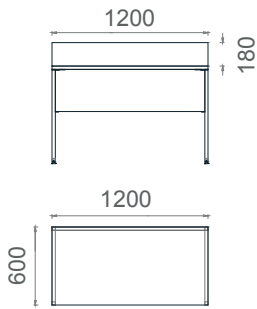

MTS60120
Mila Home Ofis Masası 60x120