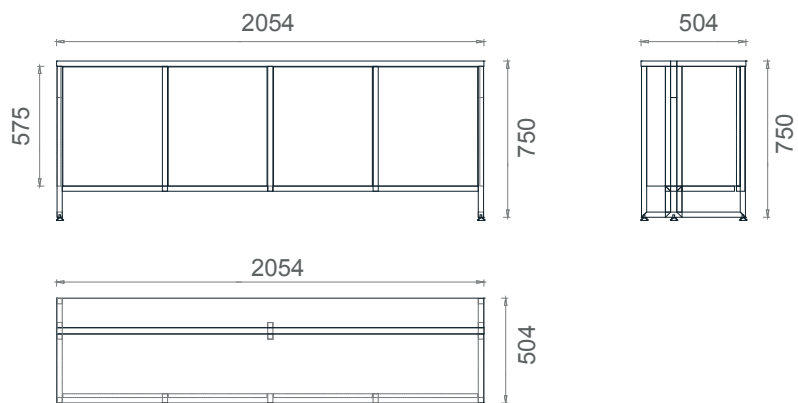

MLK 50205
Mila Konsol 205x50x75h