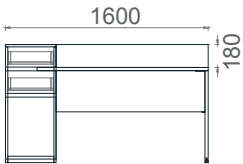

Mila Dolaplı Home Office Masaları 2D

Tabla

Perde

Ayak

MDO60140

Mila Home Ofis Masası Sol Dolaplı 60x140

MDS60140

Mila Home Ofis Masası Sağ Dolaplı 60x140