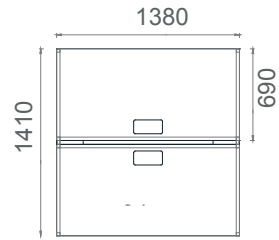

Mila L masalar; çalışma alanları oluştururken depolama ünitesinde kişiselleştirmelere olanak sağlıyor.

Mila İkili İş İstasyonu 2D

Tabla

Perde

Separatör

Ayak

MLM70120W2

Mila İkili Çalışma Grubu 70x120