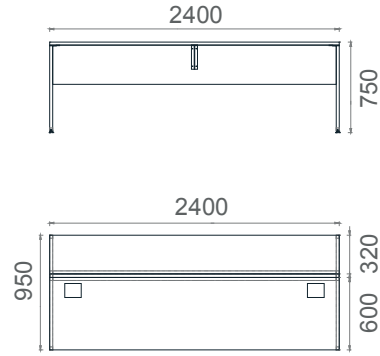

MLT120120
Mila Kare Toplantı Masası 120x120

Mila Dikdörtgen Toplantı Masaları

Tabla

Ayak

MLT120240
Mila Toplantı Masası 120x240

MLT120280
Mila Toplantı Masası 120x280

MLT120320
Mila Toplantı Masası 120x320

MLT120400
Mila Toplantı Masası 120x400

Mila Yönetici Masaları

Tabla

Perde

Ayak

MLY95220
Mila Yönetici Masası 95x220

MLY95240
Mila Yönetici Masası 95x240

Mila Konsol

Tabla

Ayak

MLK 50205
Mila Konsol 205x50x75h

Mila Yönetici Kitaplık

Tabla

Perde

Ayak

MYK18035

Mila Yönetici Kitaplık 180x35x182h