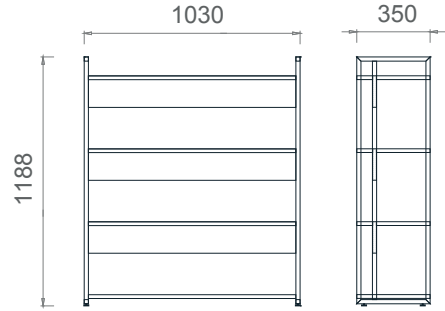

MK103120
MİLA ÇALIŞMA KİTAPLIK 103x35x120h