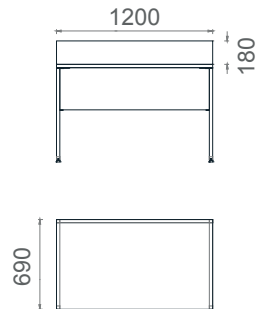

MTS70120
Mila Home Ofis Masası 70x120