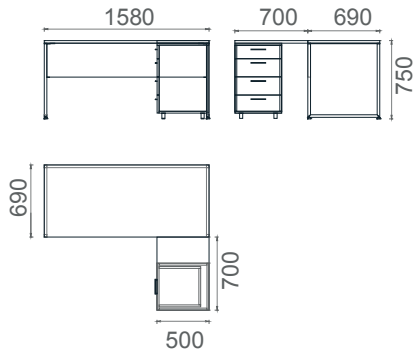

Mila Sehpa

Tabla

Ayak

MLS6060
Mila Sehpa 60x60x45h

Mila Tekli Masalar 2D

Tabla

Perde

Ayak

MTM70120
Mila 70x120 Çalışma Masası

MTM70140
Mila 70x140 Çalışma Masası

MTM70160
Mila 70x160 Çalışma Masası

MTM80140
Mila 80x140 Çalışma Masası

MTM80160
Mila 80x160 Çalışma Masası

Mila L Masalar 2D

Tabla

Perde

Ayak

MLM70140
Mila L Çalışma Masası 70x140

MLM80160
Mila L Çalışma Masası 80x160

MLM70160
Mila L Çalışma Masası 70x160

MLM80160
Mila L Çalışma Masası 80x160

Mila Tekli Home Office Masaları 2D

Tabla	 
Perde	 
Ayak	