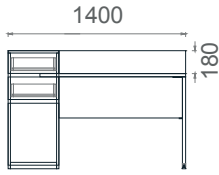

Mila Dolaplı Home Office Masaları 2D

Tabla

Perde

Ayak

MDO60140

Mila Home Ofis Masası Sol Dolaplı 60x140

MDS60140

Mila Home Ofis Masası Sağ Dolaplı 60x140