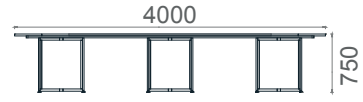

Ayak

MKK14035
MİLA ÇALIŞMA KİTAPLIK 142x35x190h

MKK14135
MİLA ÇALIŞMA KİTAPLIK 142x35x154h

MK14235
MİLA ÇALIŞMA KİTAPLIK 142x35x120h

Mila Kare Toplantı Masaları

Tabla

Ayak

MLT100100
Mila Kare Toplantı Masası 100x100

MLT120120
Mila Kare Toplantı Masası 120x120

Mila Dikdörtgen Toplantı Masaları

Tabla

Ayak

MLT120240
Mila Toplantı Masası 120x240

MLT120280
Mila Toplantı Masası 120x280

MLT120320
Mila Toplantı Masası 120x320

MLT120400
Mila Toplantı Masası 120x400