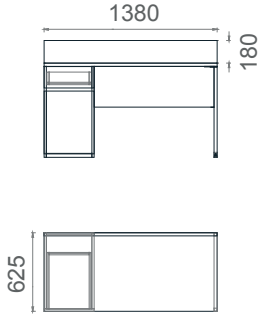

Ayak

MLM70140
Mila L Çalışma Masası 70x140

MLM80160
Mila L Çalışma Masası 80x160

MLM70160
Mila L Çalışma Masası 70x160

MLM80160
Mila L Çalışma Masası 80x160

Mila Tekli Home Office Masaları 2D

Tabla	 
Perde	 
Ayak	

MTS60110
Mila Home Ofis Masası 60x110

MTS70120
Mila Home Ofis Masası 70x120

MTS60120
Mila Home Ofis Masası 60x120

MTS70140
Mila Home Ofis Masası 70x140

Mila Kesonlu Home Office Masaları 2D

Tabla

Perde

Ayak