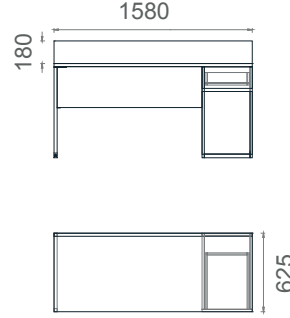

MKA60160

Mila Home Office Masası Sağ Kesonlu 60x160