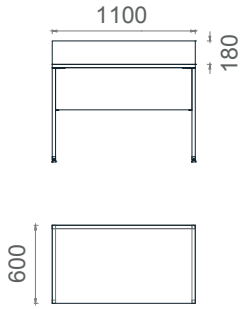

Ayak

MLM70140
Mila L Çalışma Masası 70x140

MLM80160
Mila L Çalışma Masası 80x160

MLM70160
Mila L Çalışma Masası 70x160

MLM80160
Mila L Çalışma Masası 80x160

Mila Tekli Home Office Masaları 2D

Tabla	 
Perde	 
Ayak	