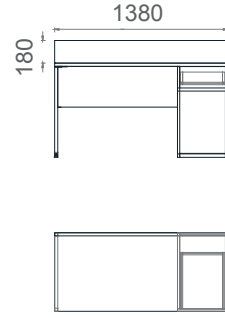

MKA60140

Mila Home Office Masası Sağ Kesonlu 60x140