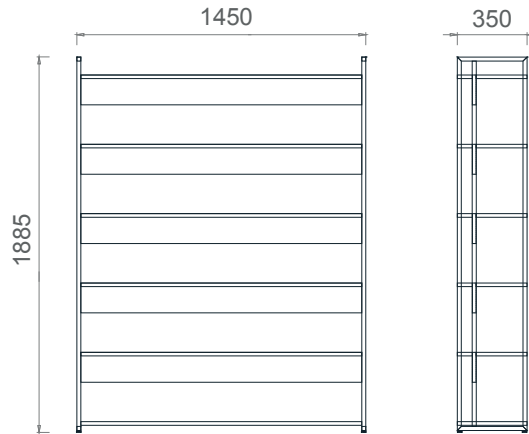

Mila Etajerler

Tabla

Ayak

MLO50170
Mila Sol Uzun Etajer 170x50x64h

MLA50170
Mila Sağ Uzun Etajer 170x50x64h

MLE50130
Mila Kısa Etajer 128x50x64h

Mila Çalışma Kitaplıkları

Tabla	 
Perde	 
Ayak	

MK10384
MİLA ÇALIŞMA KİTAPLIK 103x35x84h

MK103120
MİLA ÇALIŞMA KİTAPLIK 103x35x120h

MK103154
MİLA ÇALIŞMA KİTAPLIK 103x35x154h

MK103190
MİLA ÇALIŞMA KİTAPLIK - 103x35x190h

Mila Çalışma Kitaplıkları

Tabla

Perde

Ayak

MKK14035
MİLA ÇALIŞMA KİTAPLIK 142x35x190h

MKK14135
MİLA ÇALIŞMA KİTAPLIK 142x35x154h

MK14235
MİLA ÇALIŞMA KİTAPLIK 142x35x120h

Mila Kare Toplantı Masaları

Tabla

Ayak

MLT100100
Mila Kare Toplantı Masası 100x100