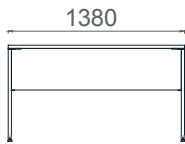

MTM80140
Mila 80x140 Çalışma Masası