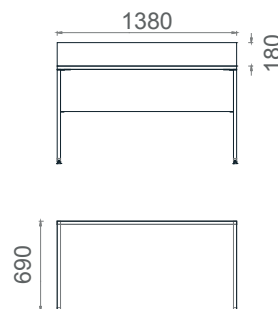

MTS70140
Mila Home Ofis Masası 70x140