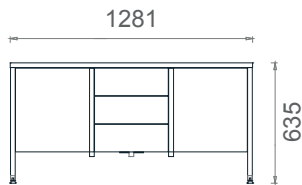

Mila Etajerler

Tabla

Ayak

MLO50170
Mila Sol Uzun Etajer 170x50x64h

MLA50170
Mila Sağ Uzun Etajer 170x50x64h

MLE50130
Mila Kısa Etajer 128x50x64h

Mila Çalışma Kitaplıkları

Tabla	 
Perde	 
Ayak	