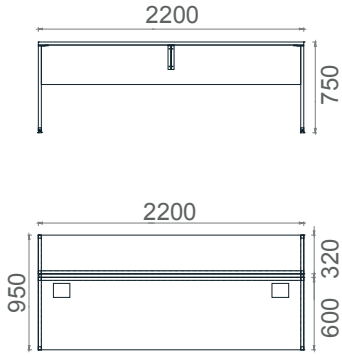

MLT120120
Mila Kare Toplantı Masası 120x120

Mila Dikdörtgen Toplantı Masaları

Tabla

Ayak

MLT120240
Mila Toplantı Masası 120x240

MLT120280
Mila Toplantı Masası 120x280

MLT120320
Mila Toplantı Masası 120x320

MLT120400
Mila Toplantı Masası 120x400

Mila Yönetici Masaları

Tabla

Perde

Ayak

MLY95220
Mila Yönetici Masası 95x220

MLY95240
Mila Yönetici Masası 95x240

Mila Konsol

Tabla

Ayak

MLK 50205
Mila Konsol 205x50x75h

Mila Yönetici Kitaplık

Tabla

Perde

Ayak

MYK18035

Mila Yönetici Kitaplık 180x35x182h