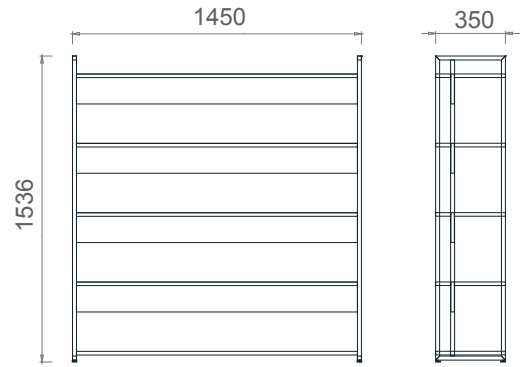

Mila Etajerler

Tabla

Ayak

MLO50170
Mila Sol Uzun Etajer 170x50x64h

MLA50170
Mila Sağ Uzun Etajer 170x50x64h

MLE50130
Mila Kısa Etajer 128x50x64h

Mila Çalışma Kitaplıkları

Tabla	 
Perde	 
Ayak	

MK10384
MİLA ÇALIŞMA KİTAPLIK 103x35x84h

MK103120
MİLA ÇALIŞMA KİTAPLIK 103x35x120h

MK103154
MİLA ÇALIŞMA KİTAPLIK 103x35x154h

MK103190
MİLA ÇALIŞMA KİTAPLIK - 103x35x190h

Mila Çalışma Kitaplıkları

Tabla

Perde

Ayak

MKK14035
MİLA ÇALIŞMA KİTAPLIK 142x35x190h

MKK14135
MİLA ÇALIŞMA KİTAPLIK 142x35x154h

MK14235
MİLA ÇALIŞMA KİTAPLIK 142x35x120h

Mila Kare Toplantı Masaları

Tabla

Ayak

MLT100100
Mila Kare Toplantı Masası 100x100