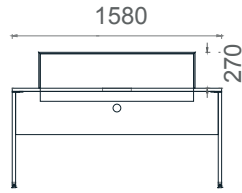

MLM70160W2

Mila İkili Çalışma Grubu 70x160