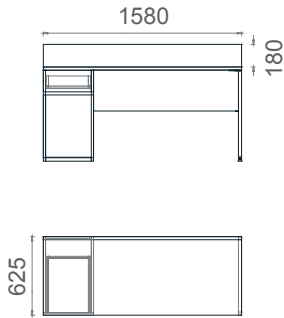

MKO60160

Mila Home Office Masası Sol Kesonlu 60x140