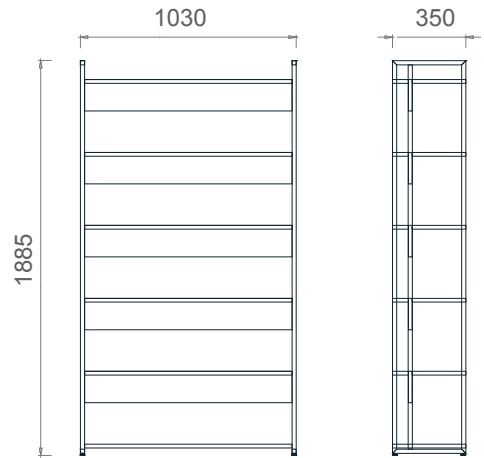

MK103190
MİLA ÇALIŞMA KİTAPLIK - 103x35x190h