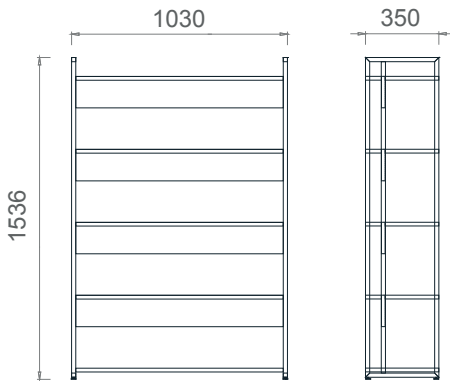

MK103154
MİLA ÇALIŞMA KİTAPLIK 103x35x154h