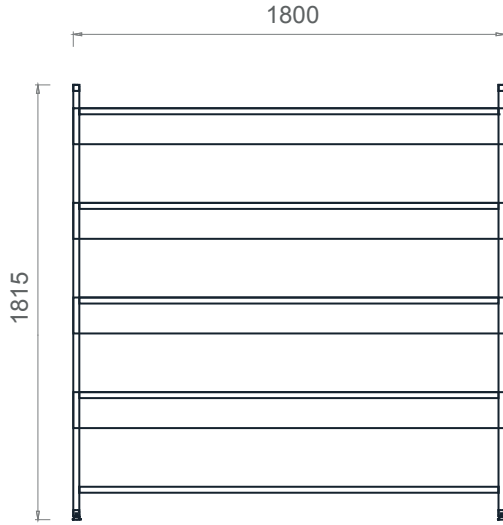

Mila Yönetici Masaları

Tabla

Perde

Ayak

MLY95220
Mila Yönetici Masası 95x220

MLY95240
Mila Yönetici Masası 95x240

Mila Konsol

Tabla

Ayak

MLK 50205
Mila Konsol 205x50x75h

Mila Yönetici Kitaplık

Tabla

Perde

Ayak

MYK18035

Mila Yönetici Kitaplık 180x35x182h