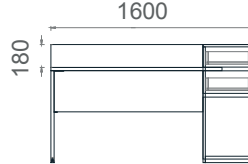

MDS60160

Mila Home Ofis Masası Sağ Dolaplı 60x160