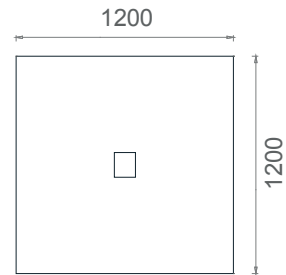

Ayak

MKK14035
MİLA ÇALIŞMA KİTAPLIK 142x35x190h

MKK14135
MİLA ÇALIŞMA KİTAPLIK 142x35x154h

MK14235
MİLA ÇALIŞMA KİTAPLIK 142x35x120h

Mila Kare Toplantı Masaları

Tabla

Ayak

MLT100100
Mila Kare Toplantı Masası 100x100

MLT120120
Mila Kare Toplantı Masası 120x120

Mila Dikdörtgen Toplantı Masaları

Tabla

Ayak

MLT120240
Mila Toplantı Masası 120x240

MLT120280
Mila Toplantı Masası 120x280

MLT120320
Mila Toplantı Masası 120x320

MLT120400
Mila Toplantı Masası 120x400