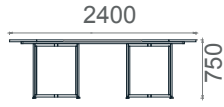

Ayak

MKK14035
MİLA ÇALIŞMA KİTAPLIK 142x35x190h

MKK14135
MİLA ÇALIŞMA KİTAPLIK 142x35x154h

MK14235
MİLA ÇALIŞMA KİTAPLIK 142x35x120h

Mila Kare Toplantı Masaları

Tabla

Ayak

MLT100100
Mila Kare Toplantı Masası 100x100

MLT120120
Mila Kare Toplantı Masası 120x120

Mila Dikdörtgen Toplantı Masaları

Tabla

Ayak

MLT120240
Mila Toplantı Masası 120x240

MLT120280
Mila Toplantı Masası 120x280

MLT120320
Mila Toplantı Masası 120x320

MLT120400
Mila Toplantı Masası 120x400