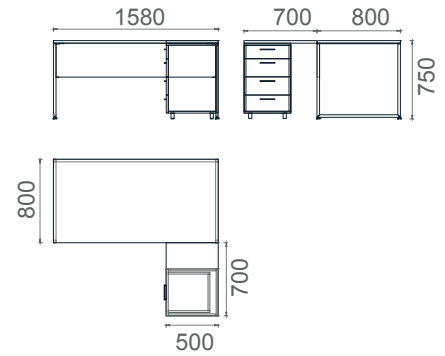

Ayak

MLM70140
Mila L Çalışma Masası 70x140

MLM80160
Mila L Çalışma Masası 80x160

MLM70160
Mila L Çalışma Masası 70x160

MLM80160
Mila L Çalışma Masası 80x160

Mila Tekli Home Office Masaları 2D

Tabla	 
Perde	 
Ayak	