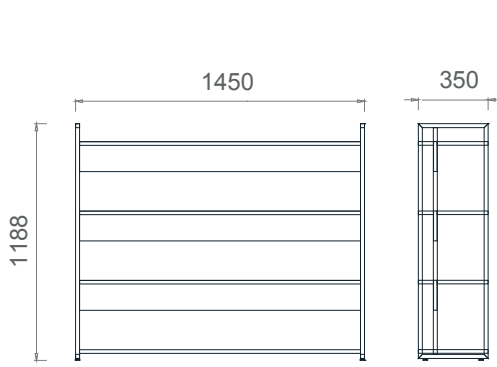

Mila Etajerler

Tabla

Ayak

MLO50170
Mila Sol Uzun Etajer 170x50x64h

MLA50170
Mila Sağ Uzun Etajer 170x50x64h

MLE50130
Mila Kısa Etajer 128x50x64h

Mila Çalışma Kitaplıkları

Tabla	 
Perde	 
Ayak	

MK10384
MİLA ÇALIŞMA KİTAPLIK 103x35x84h

MK103120
MİLA ÇALIŞMA KİTAPLIK 103x35x120h

MK103154
MİLA ÇALIŞMA KİTAPLIK 103x35x154h

MK103190
MİLA ÇALIŞMA KİTAPLIK - 103x35x190h

Mila Çalışma Kitaplıkları

Tabla

Perde

Ayak

MKK14035
MİLA ÇALIŞMA KİTAPLIK 142x35x190h

MKK14135
MİLA ÇALIŞMA KİTAPLIK 142x35x154h

MK14235
MİLA ÇALIŞMA KİTAPLIK 142x35x120h

Mila Kare Toplantı Masaları

Tabla

Ayak

MLT100100
Mila Kare Toplantı Masası 100x100