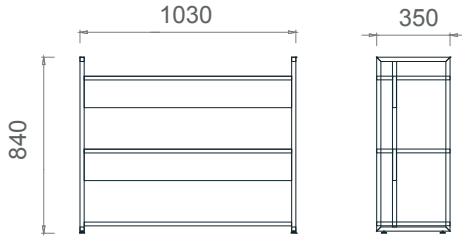

Mila Etajerler

Tabla

Ayak

MLO50170
Mila Sol Uzun Etajer 170x50x64h

MLA50170
Mila Sağ Uzun Etajer 170x50x64h

MLE50130
Mila Kısa Etajer 128x50x64h

Mila Çalışma Kitaplıkları

Tabla	 
Perde	 
Ayak	