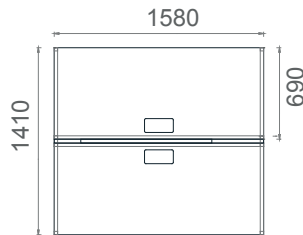

MLM70160W2

Mila İkili Çalışma Grubu 70x160