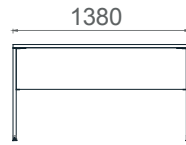

MTM70140
Mila 70x140 Çalışma Masası