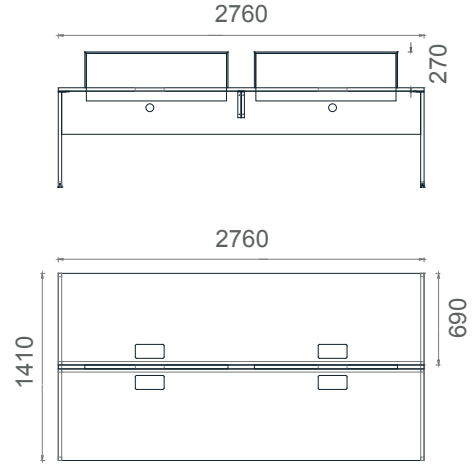

MLM70140W2

Mila İkili Çalışma Grubu 70x140

MLM70160W2

Mila İkili Çalışma Grubu 70x160

Mila Dörtlü İş İstasyonu 2D

Tabla	 
Perde	 
Separatör	
Ayak	

MLM70120W4
Mila Dörtlü Çalışma Masası 70x120

MLM70140W4
Mila Dörtlü Çalışma Masası 70x140

Mila Etajerler

Tabla

Ayak

MLO50170
Mila Sol Uzun Etajer 170x50x64h

MLA50170
Mila Sağ Uzun Etajer 170x50x64h

MLE50130
Mila Kısa Etajer 128x50x64h

Mila Çalışma Kitaplıkları

Tabla	 
Perde	 
Ayak	