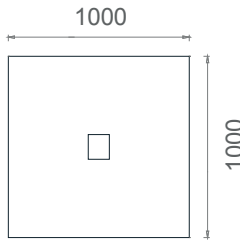

Ayak

MKK14035
MİLA ÇALIŞMA KİTAPLIK 142x35x190h

MKK14135
MİLA ÇALIŞMA KİTAPLIK 142x35x154h

MK14235
MİLA ÇALIŞMA KİTAPLIK 142x35x120h

Mila Kare Toplantı Masaları

Tabla

Ayak

MLT100100
Mila Kare Toplantı Masası 100x100

MLT120120
Mila Kare Toplantı Masası 120x120

Mila Dikdörtgen Toplantı Masaları

Tabla

Ayak

MLT120240
Mila Toplantı Masası 120x240

MLT120280
Mila Toplantı Masası 120x280

MLT120320
Mila Toplantı Masası 120x320

MLT120400
Mila Toplantı Masası 120x400