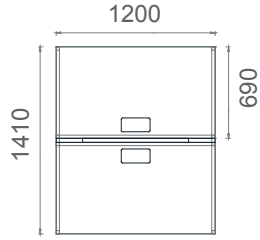

Mila L masalar; çalışma alanları oluştururken depolama ünitesinde kişiselleştirmelere olanak sağlıyor.

Mila İkili İş İstasyonu 2D

Tabla

Perde

Separatör

Ayak

MLM70120W2

Mila İkili Çalışma Grubu 70x120