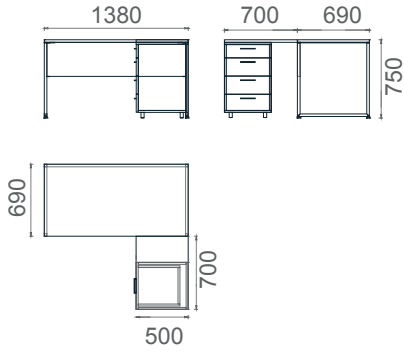

Mila Sehpa

Tabla

Ayak

MLS6060
Mila Sehpa 60x60x45h

Mila Tekli Masalar 2D

Tabla

Perde

Ayak

MTM70120
Mila 70x120 Çalışma Masası

MTM70140
Mila 70x140 Çalışma Masası

MTM70160
Mila 70x160 Çalışma Masası

MTM80140
Mila 80x140 Çalışma Masası

MTM80160
Mila 80x160 Çalışma Masası

Mila L Masalar 2D

Tabla

Perde

Ayak

MLM70140
Mila L Çalışma Masası 70x140

MLM80160
Mila L Çalışma Masası 80x160

MLM70160
Mila L Çalışma Masası 70x160

MLM80160
Mila L Çalışma Masası 80x160

Mila Tekli Home Office Masaları 2D

Tabla	 
Perde	 
Ayak	