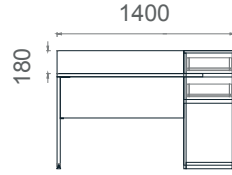

Mila Dolaplı Home Office Masaları 2D

Tabla

Perde

Ayak

MDO60140

Mila Home Ofis Masası Sol Dolaplı 60x140

MDS60140

Mila Home Ofis Masası Sağ Dolaplı 60x140