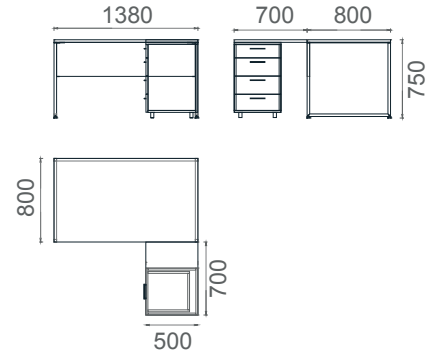

Mila Sehpa

Tabla

Ayak

MLS6060
Mila Sehpa 60x60x45h

Mila Tekli Masalar 2D

Tabla

Perde

Ayak

MTM70120
Mila 70x120 Çalışma Masası

MTM70140
Mila 70x140 Çalışma Masası

MTM70160
Mila 70x160 Çalışma Masası

MTM80140
Mila 80x140 Çalışma Masası

MTM80160
Mila 80x160 Çalışma Masası

Mila L Masalar 2D

Tabla

Perde

Ayak

MLM70140
Mila L Çalışma Masası 70x140

MLM80160
Mila L Çalışma Masası 80x160

MLM70160
Mila L Çalışma Masası 70x160

MLM80160
Mila L Çalışma Masası 80x160

Mila Tekli Home Office Masaları 2D

Tabla	 
Perde	 
Ayak	