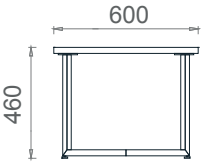

Mila Yönetici Masaları

Tabla

Perde

Ayak

MLY95220
Mila Yönetici Masası 95x220

MLY95240
Mila Yönetici Masası 95x240

Mila Konsol

Tabla

Ayak

MLK 50205
Mila Konsol 205x50x75h

Mila Yönetici Kitaplık

Tabla

Perde

Ayak

MYK18035

Mila Yönetici Kitaplık 180x35x182h

Mila Sehpa

Tabla

Ayak

MLS6060
Mila Sehpa 60x60x45h

Mila Tekli Masalar 2D

Tabla

Perde

Ayak