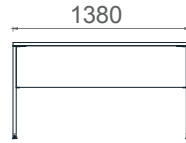

Tabla

Perde

Ayak

MYK18035

Mila Yönetici Kitaplık 180x35x182h

Mila Sehpa

Tabla

Ayak

MLS6060
Mila Sehpa 60x60x45h

Mila Tekli Masalar 2D

Tabla

Perde

Ayak

MTM70120
Mila 70x120 Çalışma Masası

MTM70140
Mila 70x140 Çalışma Masası

MTM70160
Mila 70x160 Çalışma Masası