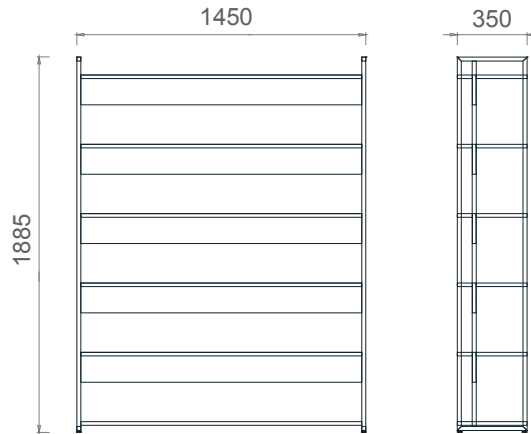

MK103154
MİLA ÇALIŞMA KİTAPLIK 103x35x154h

MK103190
MİLA ÇALIŞMA KİTAPLIK - 103x35x190h

Mila Çalışma Kitaplıkları

Tabla

Perde

Ayak

MKK14035
MİLA ÇALIŞMA KİTAPLIK 142x35x190h

MKK14135
MİLA ÇALIŞMA KİTAPLIK 142x35x154h

MK14235
MİLA ÇALIŞMA KİTAPLIK 142x35x120h

Mila Kare Toplantı Masaları

Tabla

Ayak

MLT100100
Mila Kare Toplantı Masası 100x100

MLT120120
Mila Kare Toplantı Masası 120x120

Mila Dikdörtgen Toplantı Masaları

Tabla