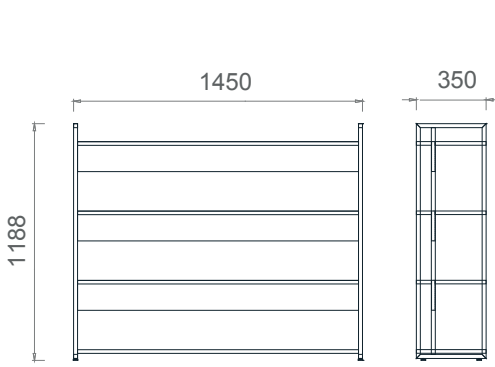

MK103154
MİLA ÇALIŞMA KİTAPLIK 103x35x154h

MK103190
MİLA ÇALIŞMA KİTAPLIK - 103x35x190h

Mila Çalışma Kitaplıkları

Tabla

Perde

Ayak

MKK14035
MİLA ÇALIŞMA KİTAPLIK 142x35x190h

MKK14135
MİLA ÇALIŞMA KİTAPLIK 142x35x154h

MK14235
MİLA ÇALIŞMA KİTAPLIK 142x35x120h

Mila Kare Toplantı Masaları

Tabla

Ayak

MLT100100
Mila Kare Toplantı Masası 100x100

MLT120120
Mila Kare Toplantı Masası 120x120

Mila Dikdörtgen Toplantı Masaları

Tabla