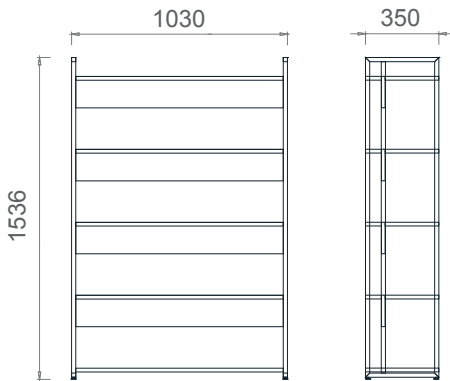

MLA50170
Mila Sağ Uzun Etajer 170x50x64h

MLE50130
Mila Kısa Etajer 128x50x64h

Mila Çalışma Kitaplıkları

Tabla

Perde

Ayak

MK10384
MİLA ÇALIŞMA KİTAPLIK 103x35x84h

MK103120
MİLA ÇALIŞMA KİTAPLIK 103x35x120h