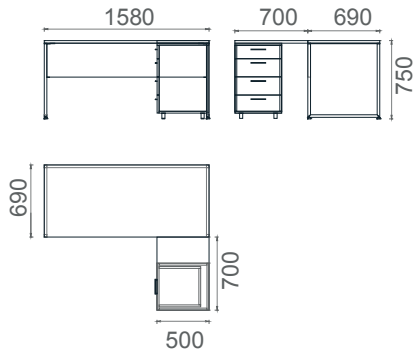

MTM80140
Mila 80x140 Çalışma Masası

MTM80160
Mila 80x160 Çalışma Masası

Mila L Masalar 2D

Tabla

Perde

Ayak

MLM70140
Mila L Çalışma Masası 70x140

MLM80160
Mila L Çalışma Masası 80x160