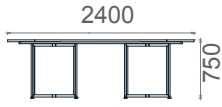

MK14235
MİLA ÇALIŞMA KİTAPLIK 142x35x120h

Mila Kare Toplantı Masaları

Tabla

Ayak

MLT100100
Mila Kare Toplantı Masası 100x100

MLT120120
Mila Kare Toplantı Masası 120x120

Mila Dikdörtgen Toplantı Masaları

Tabla

Ayak

MLT120240
Mila Toplantı Masası 120x240

MLT120280
Mila Toplantı Masası 120x280

MLT120320
Mila Toplantı Masası 120x320

MLT120400
Mila Toplantı Masası 120x400

Mila Yönetici Masaları

Tabla

Perde