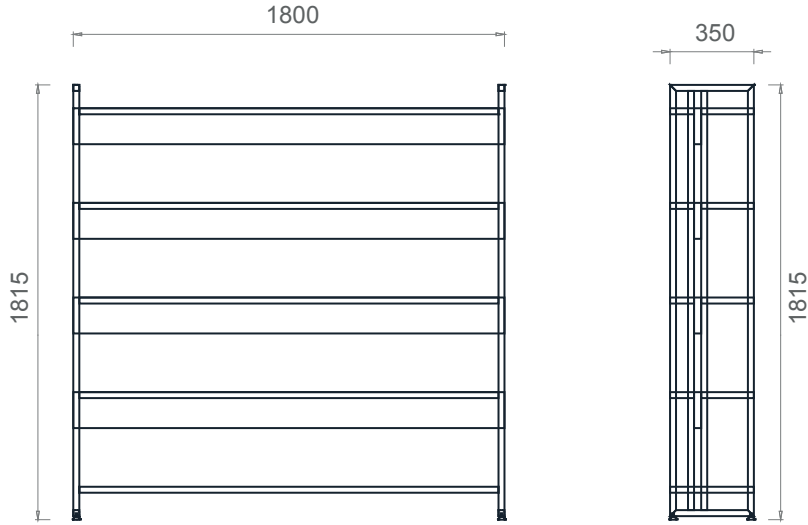

MYK18035

Mila Yönetici Kitaplık 180x35x182h