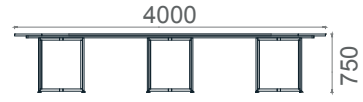

Ayak

MLT120240
Mila Toplantı Masası 120x240

MLT120280
Mila Toplantı Masası 120x280

MLT120320
Mila Toplantı Masası 120x320

MLT120400
Mila Toplantı Masası 120x400

Mila Yönetici Masaları

Tabla

Perde