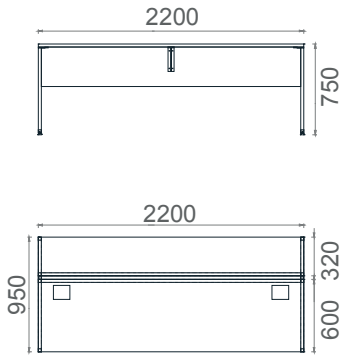

MK14235
MİLA ÇALIŞMA KİTAPLIK 142x35x120h

Mila Kare Toplantı Masaları

Tabla

Ayak

MLT100100
Mila Kare Toplantı Masası 100x100

MLT120120
Mila Kare Toplantı Masası 120x120

Mila Dikdörtgen Toplantı Masaları

Tabla

Ayak

MLT120240
Mila Toplantı Masası 120x240

MLT120280
Mila Toplantı Masası 120x280

MLT120320
Mila Toplantı Masası 120x320

MLT120400
Mila Toplantı Masası 120x400

Mila Yönetici Masaları

Tabla

Perde

Ayak

MLY95220
Mila Yönetici Masası 95x220

MLY95240
Mila Yönetici Masası 95x240

Mila Konsol

Tabla

Ayak

MLK 50205
Mila Konsol 205x50x75h

Mila Yönetici Kitaplık