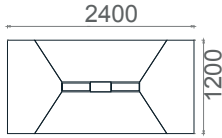

MK14235
MİLA ÇALIŞMA KİTAPLIK 142x35x120h

Mila Kare Toplantı Masaları

Tabla

Ayak

MLT100100
Mila Kare Toplantı Masası 100x100

MLT120120
Mila Kare Toplantı Masası 120x120

Mila Dikdörtgen Toplantı Masaları

Tabla

Ayak

MLT120240
Mila Toplantı Masası 120x240

MLT120280
Mila Toplantı Masası 120x280

MLT120320
Mila Toplantı Masası 120x320

MLT120400
Mila Toplantı Masası 120x400

Mila Yönetici Masaları

Tabla

Perde