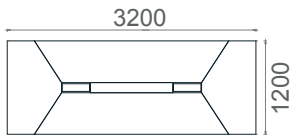

MK14235
MİLA ÇALIŞMA KİTAPLIK 142x35x120h

Mila Kare Toplantı Masaları

Tabla

Ayak

MLT100100
Mila Kare Toplantı Masası 100x100

MLT120120
Mila Kare Toplantı Masası 120x120

Mila Dikdörtgen Toplantı Masaları

Tabla

Ayak

MLT120240
Mila Toplantı Masası 120x240

MLT120280
Mila Toplantı Masası 120x280

MLT120320
Mila Toplantı Masası 120x320

MLT120400
Mila Toplantı Masası 120x400

Mila Yönetici Masaları

Tabla

Perde