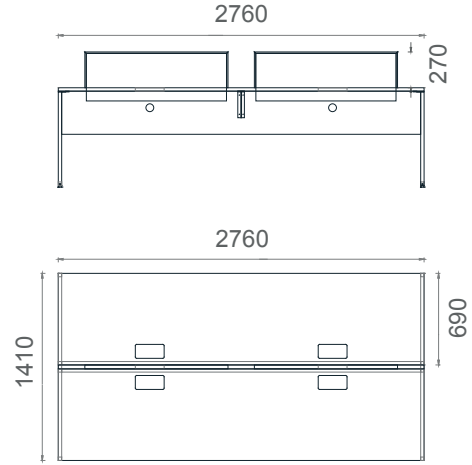

MLM70140W4

Mila Dörtlü Çalışma Masası 70x140