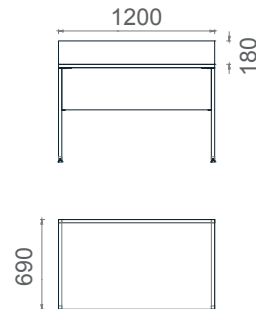

MTM80140
Mila 80x140 Çalışma Masası

MTM80160
Mila 80x160 Çalışma Masası

Mila L Masalar 2D

Tabla

Perde

Ayak

MLM70140
Mila L Çalışma Masası 70x140

MLM80160
Mila L Çalışma Masası 80x160

MLM70160
Mila L Çalışma Masası 70x160

MLM80160
Mila L Çalışma Masası 80x160

Mila Tekli Home Office Masaları 2D

Tabla	 
Perde	 
Ayak	

MTS60110
Mila Home Ofis Masası 60x110

MTS70120
Mila Home Ofis Masası 70x120