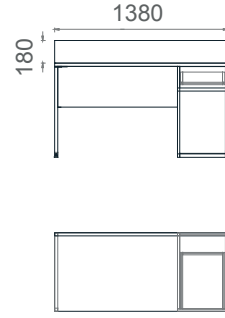

MTS60120
Mila Home Ofis Masası 60x120

MTS70140
Mila Home Ofis Masası 70x140

Mila Kesonlu Home Office Masaları 2D

Tabla

Perde

Ayak

MKO60140

Mila Home Office Masası Sol Kesonlu 60x140