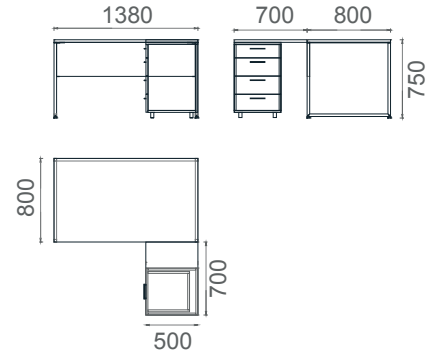

MTM80140
Mila 80x140 Çalışma Masası

MTM80160
Mila 80x160 Çalışma Masası

Mila L Masalar 2D

Tabla

Perde

Ayak

MLM70140
Mila L Çalışma Masası 70x140

MLM80160
Mila L Çalışma Masası 80x160