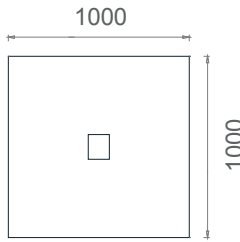

MK14235
MİLA ÇALIŞMA KİTAPLIK 142x35x120h

Mila Kare Toplantı Masaları

Tabla

Ayak

MLT100100
Mila Kare Toplantı Masası 100x100

MLT120120
Mila Kare Toplantı Masası 120x120

Mila Dikdörtgen Toplantı Masaları

Tabla

Ayak

MLT120240
Mila Toplantı Masası 120x240

MLT120280
Mila Toplantı Masası 120x280

MLT120320
Mila Toplantı Masası 120x320

MLT120400
Mila Toplantı Masası 120x400

Mila Yönetici Masaları

Tabla

Perde