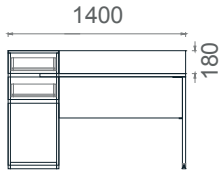

MDO60140

Mila Home Ofis Masası Sol Dolaplı 60x140

MDS60140

Mila Home Ofis Masası Sağ Dolaplı 60x140