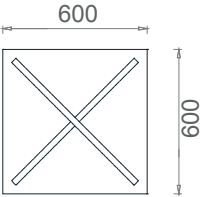

Ayak

MLT120240
Mila Toplantı Masası 120x240

MLT120280
Mila Toplantı Masası 120x280

MLT120320
Mila Toplantı Masası 120x320

MLT120400
Mila Toplantı Masası 120x400

Mila Yönetici Masaları

Tabla

Perde

Ayak

MLY95220
Mila Yönetici Masası 95x220

MLY95240
Mila Yönetici Masası 95x240

Mila Konsol

Tabla

Ayak

MLK 50205
Mila Konsol 205x50x75h

Mila Yönetici Kitaplık

Tabla

Perde

Ayak

MYK18035

Mila Yönetici Kitaplık 180x35x182h

Mila Sehpa

Tabla

Ayak