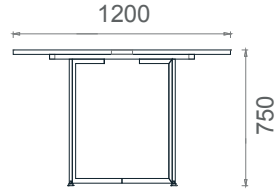

MK14235
MİLA ÇALIŞMA KİTAPLIK 142x35x120h

Mila Kare Toplantı Masaları

Tabla

Ayak

MLT100100
Mila Kare Toplantı Masası 100x100

MLT120120
Mila Kare Toplantı Masası 120x120

Mila Dikdörtgen Toplantı Masaları

Tabla

Ayak

MLT120240
Mila Toplantı Masası 120x240

MLT120280
Mila Toplantı Masası 120x280

MLT120320
Mila Toplantı Masası 120x320

MLT120400
Mila Toplantı Masası 120x400

Mila Yönetici Masaları

Tabla

Perde