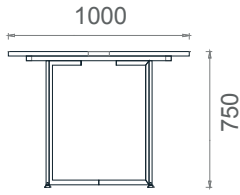

MK14235
MİLA ÇALIŞMA KİTAPLIK 142x35x120h

Mila Kare Toplantı Masaları

Tabla

Ayak

MLT100100
Mila Kare Toplantı Masası 100x100

MLT120120
Mila Kare Toplantı Masası 120x120

Mila Dikdörtgen Toplantı Masaları

Tabla

Ayak

MLT120240
Mila Toplantı Masası 120x240

MLT120280
Mila Toplantı Masası 120x280

MLT120320
Mila Toplantı Masası 120x320

MLT120400
Mila Toplantı Masası 120x400

Mila Yönetici Masaları

Tabla

Perde