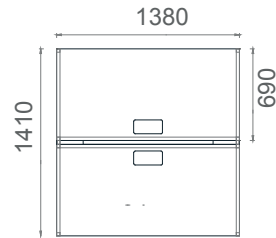

Mila L masalar; çalışma alanları oluştururken depolama ünitesinde kişiselleştirmelere olanak sağlıyor.

Ürün 2D Çizimleri

Mila İş İstasyonları	25
Mila Depolama	27
Mila Toplantı Masaları	30
Mila Yönetici Grubu	32
Mila Tekli Masalar	36

Mila İkili İş İstasyonu 2D

Tabla

Perde

Separatör

Ayak

MLM70120W2

Mila İkili Çalışma Grubu 70x120

MLM70140W2