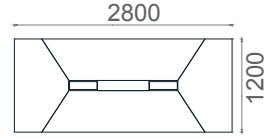

MK14235
MİLA ÇALIŞMA KİTAPLIK 142x35x120h

Mila Kare Toplantı Masaları

Tabla

Ayak

MLT100100
Mila Kare Toplantı Masası 100x100

MLT120120
Mila Kare Toplantı Masası 120x120

Mila Dikdörtgen Toplantı Masaları

Tabla

Ayak

MLT120240
Mila Toplantı Masası 120x240

MLT120280
Mila Toplantı Masası 120x280

MLT120320
Mila Toplantı Masası 120x320

MLT120400
Mila Toplantı Masası 120x400

Mila Yönetici Masaları

Tabla

Perde