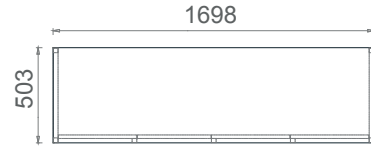

MLM70120W4

Mila Dörtlü Çalışma Masası 70x120

MLM70140W4

Mila Dörtlü Çalışma Masası 70x140

Mila Etajerler

Tabla

Ayak

MLO50170
Mila Sol Uzun Etajer 170x50x64h