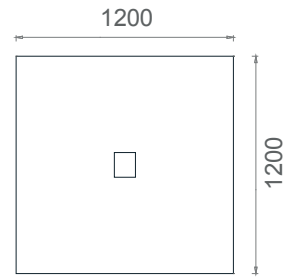

MK14235
MİLA ÇALIŞMA KİTAPLIK 142x35x120h

Mila Kare Toplantı Masaları

Tabla

Ayak

MLT100100
Mila Kare Toplantı Masası 100x100

MLT120120
Mila Kare Toplantı Masası 120x120

Mila Dikdörtgen Toplantı Masaları

Tabla

Ayak

MLT120240
Mila Toplantı Masası 120x240

MLT120280
Mila Toplantı Masası 120x280

MLT120320
Mila Toplantı Masası 120x320

MLT120400
Mila Toplantı Masası 120x400

Mila Yönetici Masaları

Tabla

Perde