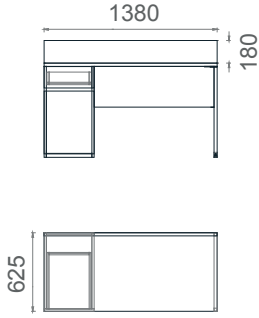

MTS60120
Mila Home Ofis Masası 60x120

MTS70140
Mila Home Ofis Masası 70x140

Mila Kesonlu Home Office Masaları 2D

Tabla

Perde

Ayak

MKO60140

Mila Home Office Masası Sol Kesonlu 60x140