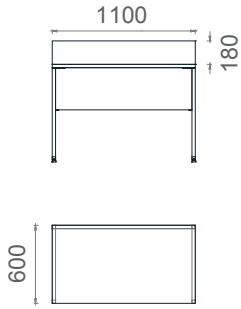

MTM80140
Mila 80x140 Çalışma Masası

MTM80160
Mila 80x160 Çalışma Masası

Mila L Masalar 2D

Tabla

Perde

Ayak

MLM70140
Mila L Çalışma Masası 70x140

MLM80160
Mila L Çalışma Masası 80x160

MLM70160
Mila L Çalışma Masası 70x160

MLM80160
Mila L Çalışma Masası 80x160

Mila Tekli Home Office Masaları 2D

Tabla	 
Perde	 
Ayak	

MTS60110
Mila Home Ofis Masası 60x110

MTS70120
Mila Home Ofis Masası 70x120