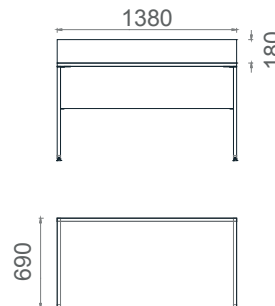

MTS70140
Mila Home Ofis Masası 70x140