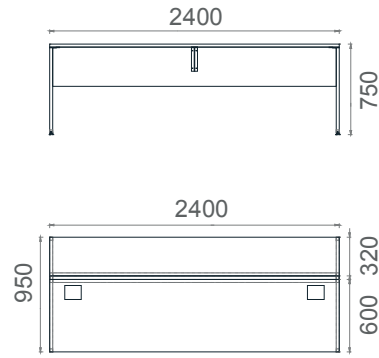

MK14235
MİLA ÇALIŞMA KİTAPLIK 142x35x120h

Mila Kare Toplantı Masaları

Tabla

Ayak

MLT100100
Mila Kare Toplantı Masası 100x100

MLT120120
Mila Kare Toplantı Masası 120x120

Mila Dikdörtgen Toplantı Masaları

Tabla

Ayak

MLT120240
Mila Toplantı Masası 120x240

MLT120280
Mila Toplantı Masası 120x280

MLT120320
Mila Toplantı Masası 120x320

MLT120400
Mila Toplantı Masası 120x400

Mila Yönetici Masaları

Tabla

Perde

Ayak

MLY95220
Mila Yönetici Masası 95x220

MLY95240
Mila Yönetici Masası 95x240

Mila Konsol

Tabla

Ayak

MLK 50205
Mila Konsol 205x50x75h

Mila Yönetici Kitaplık