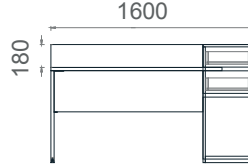

Perde

Ayak

MDO60140

Mila Home Ofis Masası Sol Dolaplı 60x140

MDS60140

Mila Home Ofis Masası Sağ Dolaplı 60x140

MDO60160

Mila Home Ofis Masası Sol Dolaplı 60x160