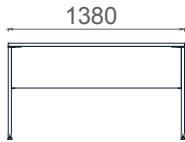

Ayak

MLY95220
Mila Yönetici Masası 95x220

MLY95240
Mila Yönetici Masası 95x240

Mila Konsol

Tabla

Ayak

MLK 50205
Mila Konsol 205x50x75h

Mila Yönetici Kitaplık

Tabla

Perde

Ayak

MYK18035

Mila Yönetici Kitaplık 180x35x182h

Mila Sehpa

Tabla

Ayak

MLS6060
Mila Sehpa 60x60x45h

Mila Tekli Masalar 2D

Tabla

Perde

Ayak

MTM70120
Mila 70x120 Çalışma Masası

MTM70140
Mila 70x140 Çalışma Masası

MTM70160
Mila 70x160 Çalışma Masası