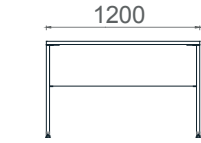

Tabla

Perde

Ayak

MYK18035

Mila Yönetici Kitaplık 180x35x182h

Mila Sehpa

Tabla

Ayak

MLS6060
Mila Sehpa 60x60x45h

Mila Tekli Masalar 2D

Tabla

Perde

Ayak

MTM70120
Mila 70x120 Çalışma Masası

MTM70140
Mila 70x140 Çalışma Masası

MTM70160
Mila 70x160 Çalışma Masası