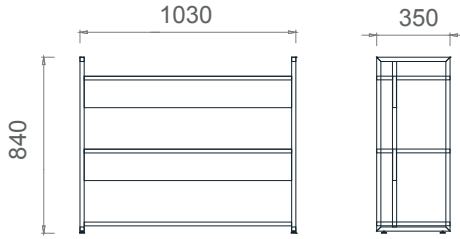

MLA50170
Mila Sağ Uzun Etajer 170x50x64h

MLE50130
Mila Kısa Etajer 128x50x64h

Mila Çalışma Kitaplıkları

Tabla

Perde

Ayak

MK10384
MİLA ÇALIŞMA KİTAPLIK 103x35x84h

MK103120
MİLA ÇALIŞMA KİTAPLIK 103x35x120h