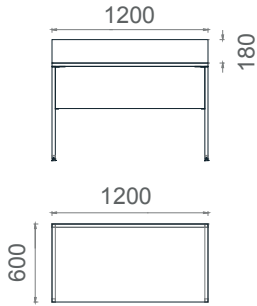

MTM80140
Mila 80x140 Çalışma Masası

MTM80160
Mila 80x160 Çalışma Masası

Mila L Masalar 2D

Tabla

Perde

Ayak

MLM70140
Mila L Çalışma Masası 70x140

MLM80160
Mila L Çalışma Masası 80x160

MLM70160
Mila L Çalışma Masası 70x160

MLM80160
Mila L Çalışma Masası 80x160

Mila Tekli Home Office Masaları 2D

Tabla	 
Perde	 
Ayak	

MTS60110
Mila Home Ofis Masası 60x110

MTS70120
Mila Home Ofis Masası 70x120