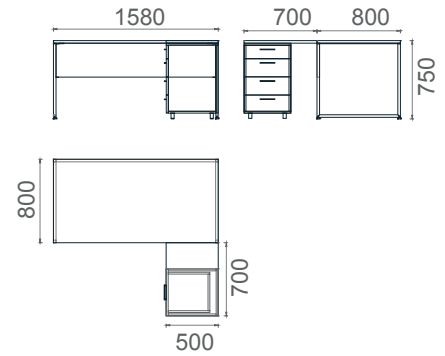

MLM80160
Mila L Çalışma Masası 80x160