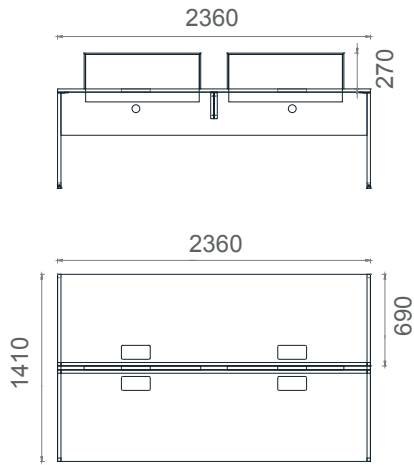

Mila İkili Çalışma Grubu 70x140

MLM70160W2

Mila İkili Çalışma Grubu 70x160

Mila Dörtlü İş İstasyonu 2D

Tabla

Perde

Separatör

Ayak