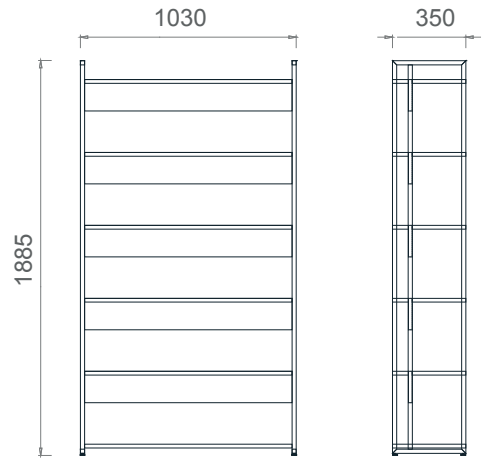

MLM70120W4

Mila Dörtlü Çalışma Masası 70x120

MLM70140W4

Mila Dörtlü Çalışma Masası 70x140

Mila Etajerler

Tabla

Ayak

MLO50170
Mila Sol Uzun Etajer 170x50x64h

MLA50170
Mila Sağ Uzun Etajer 170x50x64h

MLE50130
Mila Kısa Etajer 128x50x64h

Mila Çalışma Kitaplıkları

Tabla

Perde

Ayak

MK10384
MİLA ÇALIŞMA KİTAPLIK 103x35x84h

MK103120
MİLA ÇALIŞMA KİTAPLIK 103x35x120h

MK103154
MİLA ÇALIŞMA KİTAPLIK 103x35x154h

MK103190
MİLA ÇALIŞMA KİTAPLIK - 103x35x190h

Mila Çalışma Kitaplıkları

Tabla

Perde

Ayak

MKK14035
MİLA ÇALIŞMA KİTAPLIK 142x35x190h

MKK14135
MİLA ÇALIŞMA KİTAPLIK 142x35x154h