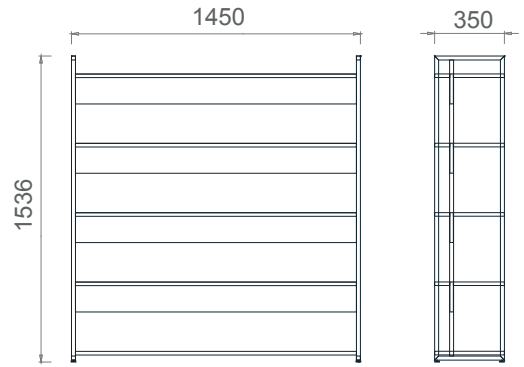

MK103154
MİLA ÇALIŞMA KİTAPLIK 103x35x154h

MK103190
MİLA ÇALIŞMA KİTAPLIK - 103x35x190h

Mila Çalışma Kitaplıkları

Tabla

Perde

Ayak

MKK14035
MİLA ÇALIŞMA KİTAPLIK 142x35x190h

MKK14135
MİLA ÇALIŞMA KİTAPLIK 142x35x154h

MK14235
MİLA ÇALIŞMA KİTAPLIK 142x35x120h

Mila Kare Toplantı Masaları

Tabla

Ayak

MLT100100
Mila Kare Toplantı Masası 100x100

MLT120120
Mila Kare Toplantı Masası 120x120

Mila Dikdörtgen Toplantı Masaları

Tabla