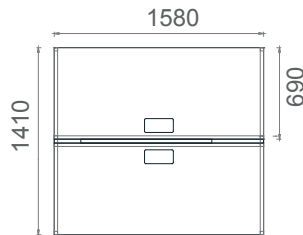

MLM70120W2

Mila İkili Çalışma Grubu 70x120

MLM70140W2

Mila İkili Çalışma Grubu 70x140