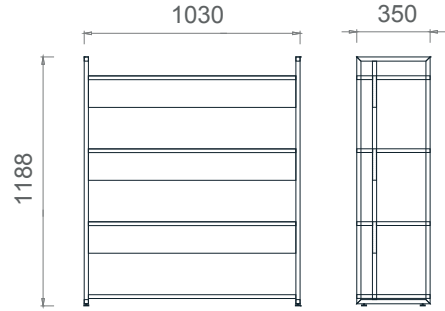

MLA50170
Mila Sağ Uzun Etajer 170x50x64h

MLE50130
Mila Kısa Etajer 128x50x64h

Mila Çalışma Kitaplıkları

Tabla

Perde

Ayak

MK10384
MİLA ÇALIŞMA KİTAPLIK 103x35x84h

MK103120
MİLA ÇALIŞMA KİTAPLIK 103x35x120h