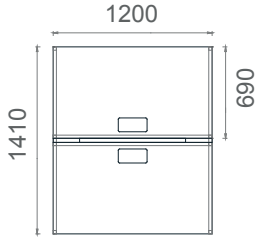

Mila L masalar; çalışma alanları oluştururken depolama ünitesinde kişiselleştirmelere olanak sağlıyor.

Ürün 2D Çizimleri

Mila İş İstasyonları	25
Mila Depolama	27
Mila Toplantı Masaları	30
Mila Yönetici Grubu	32
Mila Tekli Masalar	36

Mila İkili İş İstasyonu 2D

Tabla

Perde

Separatör

Ayak

MLM70120W2

Mila İkili Çalışma Grubu 70x120

MLM70140W2