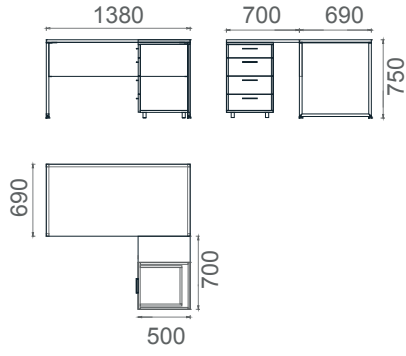

MTM80140
Mila 80x140 Çalışma Masası

MTM80160
Mila 80x160 Çalışma Masası

Mila L Masalar 2D

Tabla

Perde

Ayak

MLM70140
Mila L Çalışma Masası 70x140

MLM80160
Mila L Çalışma Masası 80x160