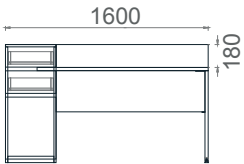

Perde

Ayak

MDO60140

Mila Home Ofis Masası Sol Dolaplı 60x140

MDS60140

Mila Home Ofis Masası Sağ Dolaplı 60x140

MDO60160

Mila Home Ofis Masası Sol Dolaplı 60x160