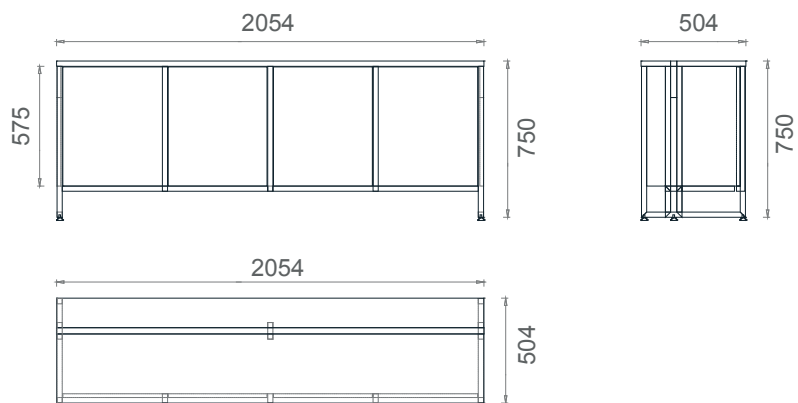

Ayak

MLT120240
Mila Toplantı Masası 120x240

MLT120280
Mila Toplantı Masası 120x280

MLT120320
Mila Toplantı Masası 120x320

MLT120400
Mila Toplantı Masası 120x400

Mila Yönetici Masaları

Tabla

Perde

Ayak

MLY95220
Mila Yönetici Masası 95x220

MLY95240
Mila Yönetici Masası 95x240

Mila Konsol

Tabla

Ayak

MLK 50205
Mila Konsol 205x50x75h

Mila Yönetici Kitaplık