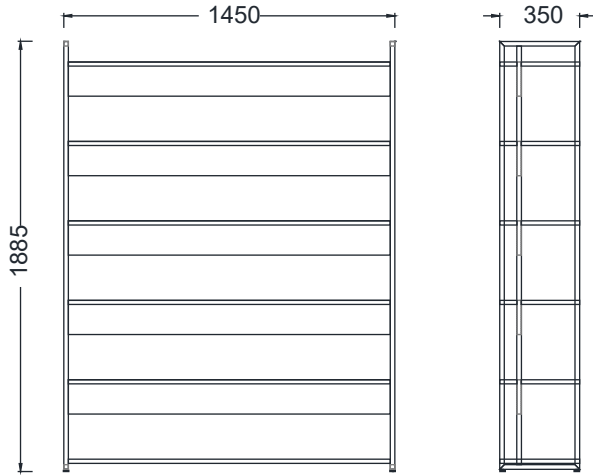

### ÖLÇÜ

MK10384 - MİLA ÇALIŞMA KİTAPLIK 103x35x84h

MK103120 - MİLA ÇALIŞMA KİTAPLIK 103x35x120h

MK103154 - MİLA ÇALIŞMA KİTAPLIK 103x35x154h

MK103190 - MİLA ÇALIŞMA KİTAPLIK 103x35x190h

Ölçü birimi milimetredir.

### ÖLÇÜ

MKK14235 - MİLA ÇALIŞMA KİTAPLIK 142x35x120h

MK14135 - MİLA ÇALIŞMA KİTAPLIK 142x35x154h

MKK14035 - MİLA ÇALIŞMA KİTAPLIK 142x35x190h

MKD3326 - MİLA KİTAPLIK DOLABI 33x26x33h

Ölçü birimi milimetredir.