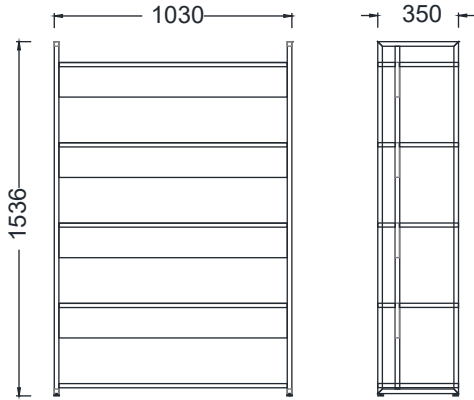

## MİLA ÇALIŞMA KİTAPLIKLARI

### ÖLÇÜ

MK10384 - MİLA ÇALIŞMA KİTAPLIK 103x35x84h

MK103120 - MİLA ÇALIŞMA KİTAPLIK 103x35x120h

MK103154 - MİLA ÇALIŞMA KİTAPLIK 103x35x154h

MK103190 - MİLA ÇALIŞMA KİTAPLIK 103x35x190h

Ölçü birimi milimetredir.