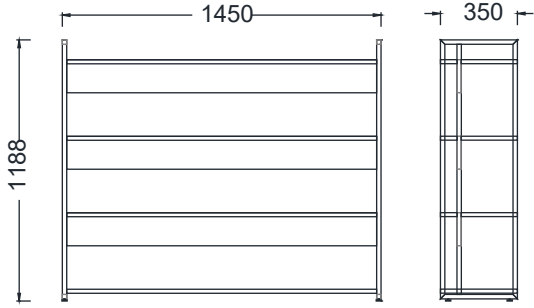

MKK14235 - MİLA ÇALIŞMA KİTAPLIK 142x35x120h