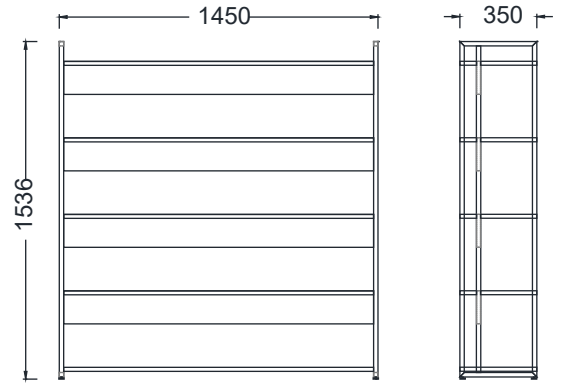

MK14135 - MİLA ÇALIŞMA KİTAPLIK 142x35x154h