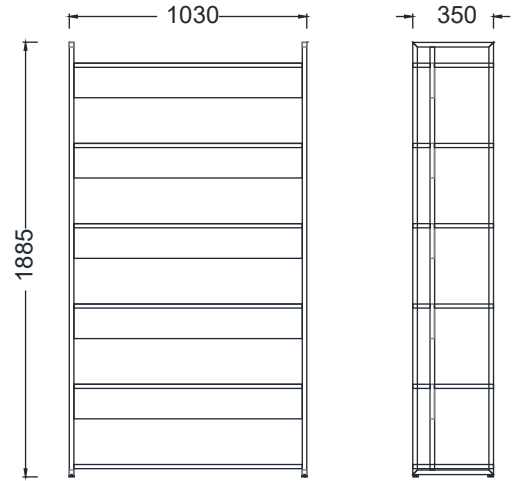

### ÖLÇÜ

MK10384 - MİLA ÇALIŞMA KİTAPLIK 103x35x84h

MK103120 - MİLA ÇALIŞMA KİTAPLIK 103x35x120h

MK103154 - MİLA ÇALIŞMA KİTAPLIK 103x35x154h

MK103190 - MİLA ÇALIŞMA KİTAPLIK 103x35x190h

Ölçü birimi milimetredir.

### ÖLÇÜ

MKK14235 - MİLA ÇALIŞMA KİTAPLIK 142x35x120h

MK14135 - MİLA ÇALIŞMA KİTAPLIK 142x35x154h

MKK14035 - MİLA ÇALIŞMA KİTAPLIK 142x35x190h

MKD3326 - MİLA KİTAPLIK DOLABI 33x26x33h

Ölçü birimi milimetredir.