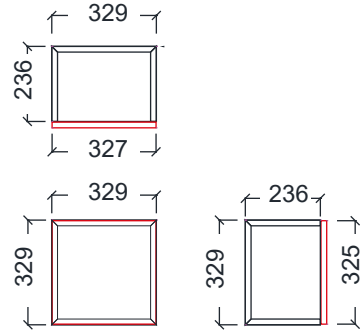

### ÖLÇÜ

MK10384 - MİLA ÇALIŞMA KİTAPLIK 103x35x84h

MK103120 - MİLA ÇALIŞMA KİTAPLIK 103x35x120h

MK103154 - MİLA ÇALIŞMA KİTAPLIK 103x35x154h

MK103190 - MİLA ÇALIŞMA KİTAPLIK 103x35x190h

Ölçü birimi milimetredir.

### ÖLÇÜ

MKK14235 - MİLA ÇALIŞMA KİTAPLIK 142x35x120h

MK14135 - MİLA ÇALIŞMA KİTAPLIK 142x35x154h

MKK14035 - MİLA ÇALIŞMA KİTAPLIK 142x35x190h

MKD3326 - MİLA KİTAPLIK DOLABI 33x26x33h

Ölçü birimi milimetredir.