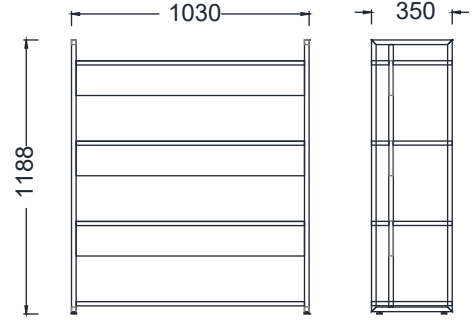

### ÖLÇÜ

MK10384 - MİLA ÇALIŞMA KİTAPLIK 103x35x84h

MK103120 - MİLA ÇALIŞMA KİTAPLIK 103x35x120h

MK103154 - MİLA ÇALIŞMA KİTAPLIK 103x35x154h

MK103190 - MİLA ÇALIŞMA KİTAPLIK 103x35x190h

Ölçü birimi milimetredir.