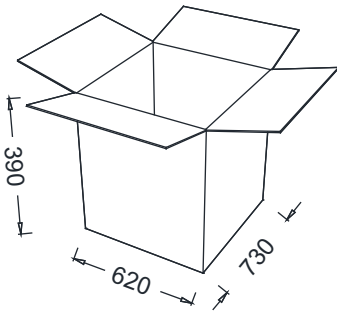

Material Catalog

LUNA ÇALIŞMA KOLTUĞU

ÖLÇÜ

BRK54110- LUNA ÇALIŞMA KOLTUĞU

Koli Ölçüleri

Ölçü birimi milimetredir.