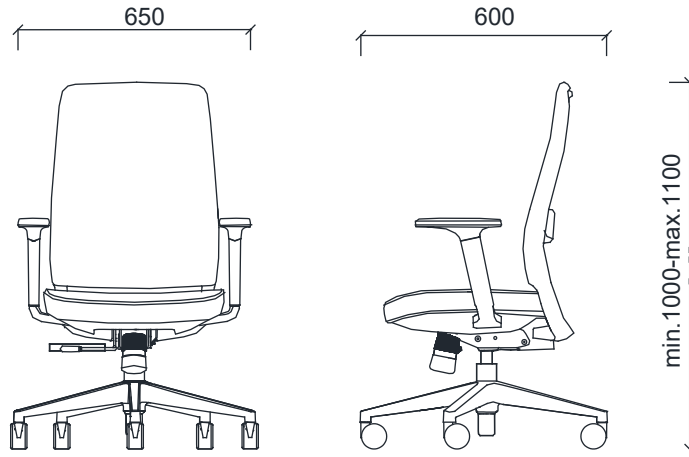

AKSESUAR

Tekerlek: Segmanlı her yöne dönebilen sert plastik malzemeden imal edilmiş, 60X25 mm çapında tekerleklerdir.

KULLANIM ALANI

Luna Çalışma Koltuğu, ofisler, yönetici odaları gibi çalışma alanları için tasarlanmıştır.

Material Catalog

LUNA ÇALIŞMA KOLTUĞU

ÖLÇÜ

BRK54110- LUNA ÇALIŞMA KOLTUĞU

Koli Ölçüleri

Ölçü birimi milimetredir.