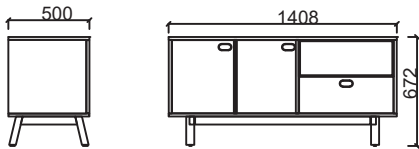

Lenta Yönetici Masası 2D

Tabla

Perde

Separatör

Ayak

LNYA80180 - LENTA YÖNETİCİ 80x180 SAĞ

LNYO80180 - LENTA YÖNETİCİ 80x180 SOL

LNYA80210 - LENTA YÖNETİCİ 80x210 SAĞ

LNYO80210 - LENTA YÖNETİCİ 80x210 SOL

Lenta Etajer 2D

Tabla	 
Perde	 
Separatör	
Ayak	

LNEO18050 - LENTA SOL ETAJER

LNEA18050 - LENTA SAĞ ETAJER

LNEO11950 - LENTA KISA SOL ETAJER

LNEA11950 - LENTA KISA SAĞ ETAJER