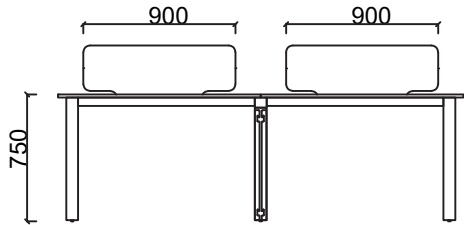

Lenta Yönetici Masası 2D

Tabla

Perde

Separatör

Ayak

LNYA80180 - LENTA YÖNETİCİ 80x180 SAĞ

LNYO80180 - LENTA YÖNETİCİ 80x180 SOL

LNYA80210 - LENTA YÖNETİCİ 80x210 SAĞ

LNYO80210 - LENTA YÖNETİCİ 80x210 SOL

Lenta Etajer 2D

Tabla	 
Perde	 
Separatör	
Ayak	

LNEO18050 - LENTA SOL ETAJER

LNEA18050 - LENTA SAĞ ETAJER

LNEO11950 - LENTA KISA SOL ETAJER

LNEA11950 - LENTA KISA SAĞ ETAJER

Lenta İkili Çalışma Grubu 2D

Tabla

Ayak

LNM70120W2- Lenta İkili Çalışma Grubu 70x120

LNM70140W2- Lenta İkili Çalışma Grubu 70x140

Lenta Dörtlü Çalışma Grubu 2D

Tabla	●
Perde	●
Ayak	●

LN70120W4- Lenta Dörtlü Çalışma Grubu 70x120