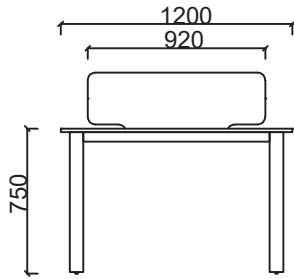

LNM70120W2- Lenta İkili Çalışma Grubu 70x120