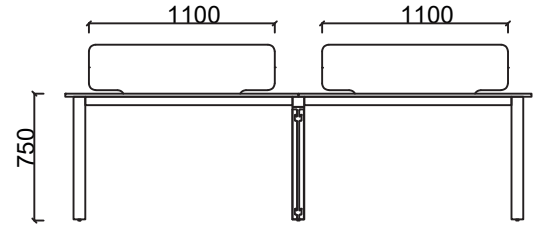

LNYO80210 - LENTA YÖNETİCİ 80x210 SOL

Lenta Etajer 2D

Tabla	 
Perde	 
Separatör	
Ayak	

LNEO18050 - LENTA SOL ETAJER

LNEA18050 - LENTA SAĞ ETAJER

LNEO11950 - LENTA KISA SOL ETAJER

LNEA11950 - LENTA KISA SAĞ ETAJER

Lenta İkili Çalışma Grubu 2D

Tabla

Ayak

LNM70120W2- Lenta İkili Çalışma Grubu 70x120

LNM70140W2- Lenta İkili Çalışma Grubu 70x140

Lenta Dörtlü Çalışma Grubu 2D

Tabla	●
Perde	●
Ayak	●

LN70120W4- Lenta Dörtlü Çalışma Grubu 70x120