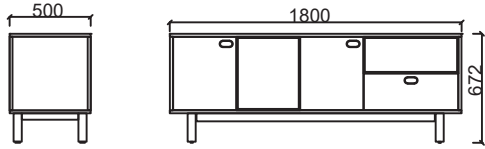

Lenta Yönetici Masası 2D

Tabla

Perde

Separatör

Ayak

LNYA80180 - LENTA YÖNETİCİ 80x180 SAĞ

LNYO80180 - LENTA YÖNETİCİ 80x180 SOL

LNYA80210 - LENTA YÖNETİCİ 80x210 SAĞ

LNYO80210 - LENTA YÖNETİCİ 80x210 SOL

Lenta Etajer 2D

Tabla	 
Perde	 
Separatör	
Ayak	

LNEO18050 - LENTA SOL ETAJER

LNEA18050 - LENTA SAĞ ETAJER

LNEO11950 - LENTA KISA SOL ETAJER

LNEA11950 - LENTA KISA SAĞ ETAJER