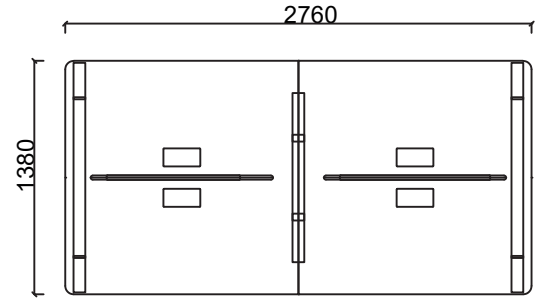

Lenta Yönetici Masası 2D

Tabla

Perde

Separatör

Ayak

LNYA80180 - LENTA YÖNETİCİ 80x180 SAĞ

LNYO80180 - LENTA YÖNETİCİ 80x180 SOL

LNYA80210 - LENTA YÖNETİCİ 80x210 SAĞ

LNYO80210 - LENTA YÖNETİCİ 80x210 SOL

Lenta Etajer 2D

Tabla	 
Perde	 
Separatör	
Ayak	

LNEO18050 - LENTA SOL ETAJER

LNEA18050 - LENTA SAĞ ETAJER

LNEO11950 - LENTA KISA SOL ETAJER

LNEA11950 - LENTA KISA SAĞ ETAJER

Lenta İkili Çalışma Grubu 2D

Tabla

Ayak

LNM70120W2- Lenta İkili Çalışma Grubu 70x120

LNM70140W2- Lenta İkili Çalışma Grubu 70x140

Lenta Dörtlü Çalışma Grubu 2D

Tabla	●
Perde	●
Ayak	●

LN70120W4- Lenta Dörtlü Çalışma Grubu 70x120