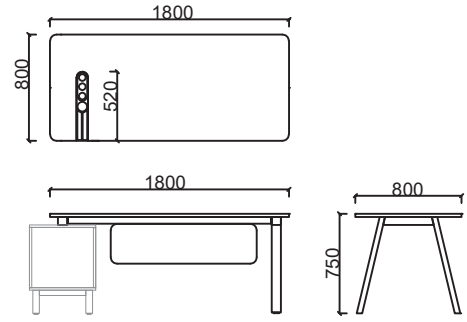

Lenta Toplantı Masaları

Lenta toplantı masaları, minimal ve zarif tasarımıyla toplantı odalarında maksimum konsantrasyon ve estetięi bir araya getiriyor .

Ahşap masa ayaęı, 1. sınıf fırın kutusu masif dışbudak malzemeden imal edilmektedir. Ayakların altında, yükseklik ayarı yapılabilen plastik malzemeden imal edilmiş yükseklik ayarlı bingö pabuç kullanılmaktadır.

Lenta Yönetici Masası 2D

Tabla

Perde

Separatör

Ayak

LNYA80180 - LENTA YÖNETİCİ 80x180 SAĞ

LNYO80180 - LENTA YÖNETİCİ 80x180 SOL

LNYA80210 - LENTA YÖNETİCİ 80x210 SAĞ

LNYO80210 - LENTA YÖNETİCİ 80x210 SOL

Lenta Etajer 2D

Tabla	 
Perde	 
Separatör	
Ayak	

LNEO18050 - LENTA SOL ETAJER

LNEA18050 - LENTA SAĞ ETAJER

LNEO11950 - LENTA KISA SOL ETAJER

LNEA11950 - LENTA KISA SAĞ ETAJER