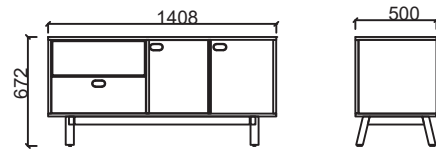

Lenta Yönetici Masası 2D

Tabla

Perde

Separatör

Ayak

LNYA80180 - LENTA YÖNETİCİ 80x180 SAĞ

LNYO80180 - LENTA YÖNETİCİ 80x180 SOL

LNYA80210 - LENTA YÖNETİCİ 80x210 SAĞ

LNYO80210 - LENTA YÖNETİCİ 80x210 SOL

Lenta Etajer 2D

Tabla	 
Perde	 
Separatör	
Ayak	

LNEO18050 - LENTA SOL ETAJER

LNEA18050 - LENTA SAĞ ETAJER

LNEO11950 - LENTA KISA SOL ETAJER

LNEA11950 - LENTA KISA SAĞ ETAJER