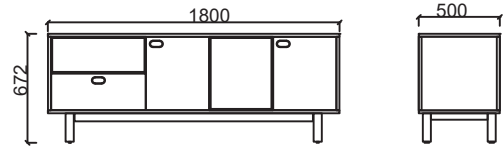

Lenta Yönetici Masası 2D

Tabla

Perde

Separatör

Ayak

LNYA80180 - LENTA YÖNETİCİ 80x180 SAĞ

LNYO80180 - LENTA YÖNETİCİ 80x180 SOL

LNYA80210 - LENTA YÖNETİCİ 80x210 SAĞ

LNYO80210 - LENTA YÖNETİCİ 80x210 SOL

Lenta Etajer 2D

Tabla	 
Perde	 
Separatör	
Ayak	

LNEO18050 - LENTA SOL ETAJER

LNEA18050 - LENTA SAĞ ETAJER

LNEO11950 - LENTA KISA SOL ETAJER

LNEA11950 - LENTA KISA SAĞ ETAJER