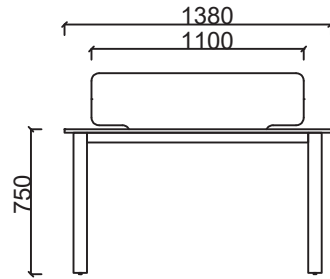

LNM70140W2- Lenta İkili Çalışma Grubu 70x140