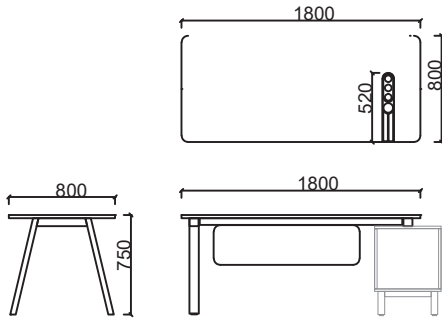

Lenta Toplantı Masaları

Lenta toplantı masaları, minimal ve zarif tasarımıyla toplantı odalarında maksimum konsantrasyon ve estetięi bir araya getiriyor .

Ahşap masa ayaęı, 1. sınıf fırın kutusu masif dışbudak malzemeden imal edilmektedir. Ayakların altında, yükseklik ayarı yapılabilen plastik malzemeden imal edilmiş yükseklik ayarlı bingö pabuç kullanılmaktadır.

Lenta Yönetici Masası 2D

Tabla

Perde

Separatör

Ayak

LNYA80180 - LENTA YÖNETİCİ 80x180 SAĞ

LNYO80180 - LENTA YÖNETİCİ 80x180 SOL

LNYA80210 - LENTA YÖNETİCİ 80x210 SAĞ

LNYO80210 - LENTA YÖNETİCİ 80x210 SOL

Lenta Etajer 2D

Tabla	 
Perde	 
Separatör	
Ayak	

LNEO18050 - LENTA SOL ETAJER

LNEA18050 - LENTA SAĞ ETAJER

LNEO11950 - LENTA KISA SOL ETAJER

LNEA11950 - LENTA KISA SAĞ ETAJER