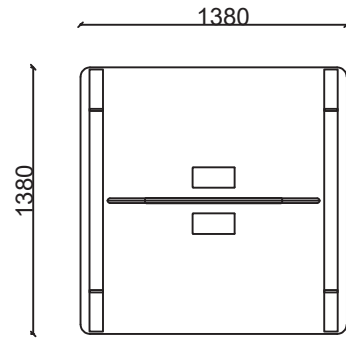

LNM70120W2- Lenta İkili Çalışma Grubu 70x120

LNM70140W2- Lenta İkili Çalışma Grubu 70x140