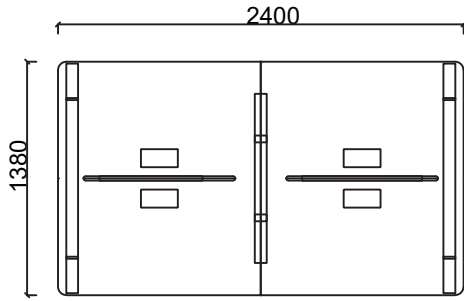

LNYO80210 - LENTA YÖNETİCİ 80x210 SOL

Lenta Etajer 2D

Tabla	 
Perde	 
Separatör	
Ayak	

LNEO18050 - LENTA SOL ETAJER

LNEA18050 - LENTA SAĞ ETAJER

LNEO11950 - LENTA KISA SOL ETAJER

LNEA11950 - LENTA KISA SAĞ ETAJER

Lenta İkili Çalışma Grubu 2D

Tabla

Ayak

LNM70120W2- Lenta İkili Çalışma Grubu 70x120

LNM70140W2- Lenta İkili Çalışma Grubu 70x140

Lenta Dörtlü Çalışma Grubu 2D

Tabla	●
Perde	●
Ayak	●

LN70120W4- Lenta Dörtlü Çalışma Grubu 70x120