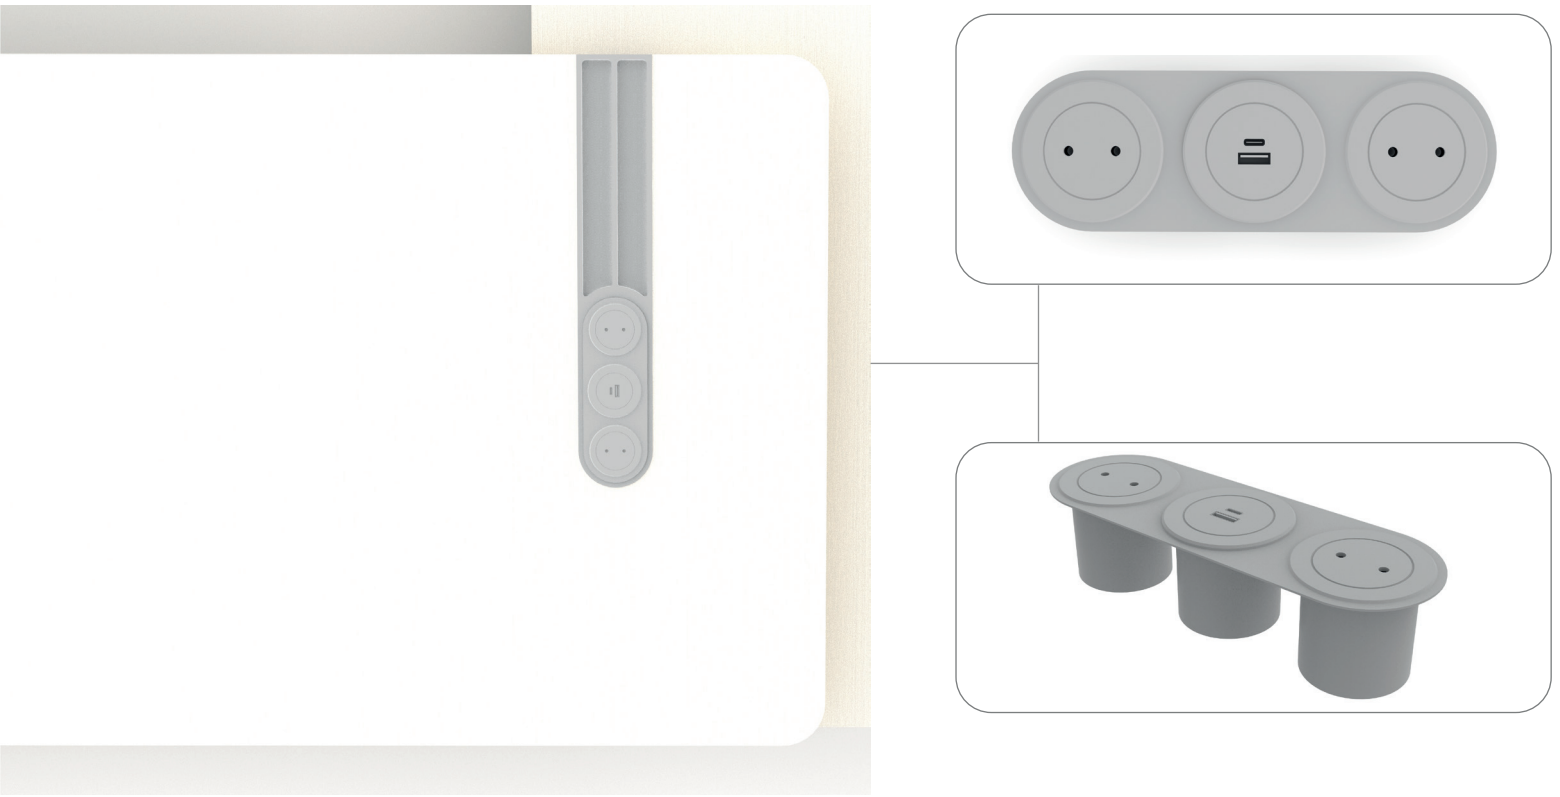

Lenta, abartıdan uzak detaylarıyla, sürdürülebilirliği sadelikle yaşatan ve kullanıcıya bu prensipleri aktaran bir ürün grubu olarak öne çıkıyor.

Lenta Yönetici Masası, kapsamlı depolama alanları ile iş yerindeki düzeni ve verimliliği artırmak için tasarlanmıştır. Çekmeceler, dosya dolapları, üst raflar ve kablo yönetim sistemleri, ofis malzemelerinin ve belgelerinin düzenli ve erişilebilir olmasını sağlar. Bu işlevsel ve estetik tasarım, profesyonel çalışma alanlarınızda maksimum konfor ve organizasyon sağlar.

Geniř alıřma alanı, ergonomik ykseklięi ve akıllı kablo ynetim sistemi ile konforlu bir alıřma deneyimi sunar.

Circular Line

Lenta ynetici masasına yeni eklenecek olan Circular Line ierięinde bulundurduęu USB A/C modl ile birlikte yerden tasarruf ederek ierięine 1 priz daha ekleyebilme řansı elde ediyoruz. Przsz yzeyi ile rn zerinde řık bir grnt saęlıyor.

Lenta, perde içinde çözümlenen elektrifikasyon sistemi ile alışlagelmiş dağınık kablo görüntünün önüne geçiyor. Ürün grubu, aksesuarları ve yapısı ile bir bütün olarak minimallik tanımını vurguluyor.

Lenta çalışma masası, modern ve minimalist bir tasarıma sahiptir. Temiz hatlar ve zarif detaylar, ofisinizde profesyonel ve çağdaş bir görünüm sağlar.Şıklığı ve fonksiyonelliği bir araya getirerek, çalışma alanlarını daha verimli ve düzenli hale getirir.

Desktop

Desktop priz sistemi işçiliksiz olarak ürün grubuna kolaylıkla monte edilir. (2ŞBK +1USB - A/C)

Geniř masa yzeyi ve konforlu sandalyeler, toplantıların daha verimli ve rahat geęmesini saęlar. Entegre kablo yznetim sistemleri ve yan uniteler, toplantı sırasında kullanılan teknolojik ekipmanlara kolay eriřim imkanı sunar.