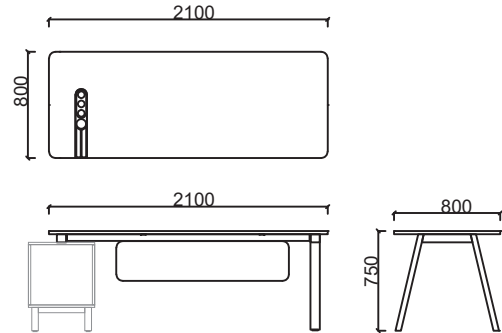

Lenta Toplantı Masaları

Lenta toplantı masaları, minimal ve zarif tasarımıyla toplantı odalarında maksimum konsantrasyon ve estetięi bir araya getiriyor .

Ahşap masa ayaęı, 1. sınıf fırın kutusu masif dışbudak malzemeden imal edilmektedir. Ayakların altında, yükseklik ayarı yapılabilen plastik malzemeden imal edilmiş yükseklik ayarlı bingö pabuç kullanılmaktadır.

Lenta Yönetici Masası 2D

Tabla

Perde

Separatör

Ayak

LNYA80180 - LENTA YÖNETİCİ 80x180 SAĞ

LNYO80180 - LENTA YÖNETİCİ 80x180 SOL

LNYA80210 - LENTA YÖNETİCİ 80x210 SAĞ

LNYO80210 - LENTA YÖNETİCİ 80x210 SOL

Lenta Etajer 2D

Tabla	 
Perde	 
Separatör	
Ayak	

LNEO18050 - LENTA SOL ETAJER

LNEA18050 - LENTA SAĞ ETAJER

LNEO11950 - LENTA KISA SOL ETAJER

LNEA11950 - LENTA KISA SAĞ ETAJER