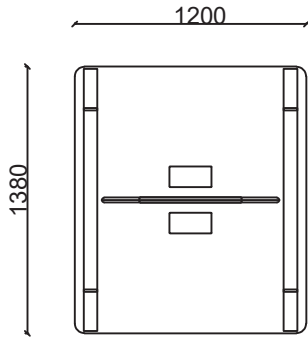

LNM70120W2- Lenta İkili Çalışma Grubu 70x120

LNM70140W2- Lenta İkili Çalışma Grubu 70x140