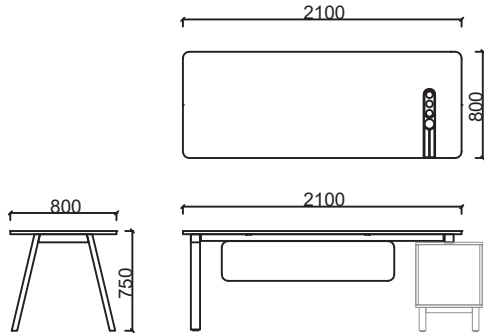

Lenta Toplantı Masaları

Lenta toplantı masaları, minimal ve zarif tasarımıyla toplantı odalarında maksimum konsantrasyon ve estetięi bir araya getiriyor .

Ahşap masa ayaęı, 1. sınıf fırın kutusu masif dışbudak malzemeden imal edilmektedir. Ayakların altında, yükseklik ayarı yapılabilen plastik malzemeden imal edilmiş yükseklik ayarlı bingö pabuç kullanılmaktadır.

Lenta Yönetici Masası 2D

Tabla

Perde

Separatör

Ayak

LNYA80180 - LENTA YÖNETİCİ 80x180 SAĞ

LNYO80180 - LENTA YÖNETİCİ 80x180 SOL

LNYA80210 - LENTA YÖNETİCİ 80x210 SAĞ

LNYO80210 - LENTA YÖNETİCİ 80x210 SOL

Lenta Etajer 2D

Tabla	 
Perde	 
Separatör	
Ayak	

LNEO18050 - LENTA SOL ETAJER

LNEA18050 - LENTA SAĞ ETAJER

LNEO11950 - LENTA KISA SOL ETAJER

LNEA11950 - LENTA KISA SAĞ ETAJER