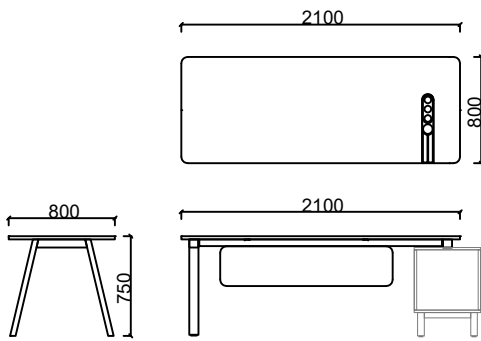

## LENTA YÖNETİCİ MASASI

### ÖLÇÜ

LNYA80180 - LENTA YÖNETİCİ 80x180 SAĞ

LNYO80180 - LENTA YÖNETİCİ 80x180 SOL

LNYA80210 - LENTA YÖNETİCİ 80x210 SAĞ

LNYO80210 - LENTA YÖNETİCİ 80x210 SOL

Ölçü birimi milimetredir.