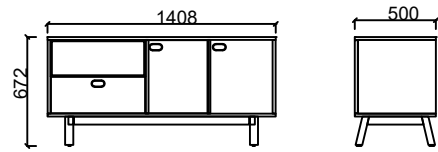

### ÖLÇÜ

LNYA80180 - LENTA YÖNETİCİ 80x180 SAĞ

LNYO80180 - LENTA YÖNETİCİ 80x180 SOL

LNYA80210 - LENTA YÖNETİCİ 80x210 SAĞ

LNYO80210 - LENTA YÖNETİCİ 80x210 SOL

Ölçü birimi milimetredir.

### ÖLÇÜ

LNEO18050 - LENTA SOL ETAJER

LNEA18050 - LENTA SAĞ ETAJER

LNEO11950 - LENTA KISA SOL ETAJER

LNEA11950 - LENTA KISA SAĞ ETAJER

Ölçü birimi milimetredir.