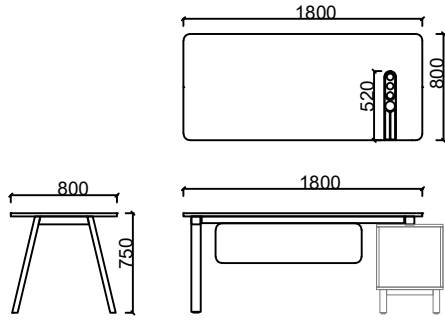

## LENTA YÖNETİCİ MASASI

### ÖLÇÜ

LNYA80180 - LENTA YÖNETİCİ 80x180 SAĞ

LNYO80180 - LENTA YÖNETİCİ 80x180 SOL

LNYA80210 - LENTA YÖNETİCİ 80x210 SAĞ

LNYO80210 - LENTA YÖNETİCİ 80x210 SOL

Ölçü birimi milimetredir.