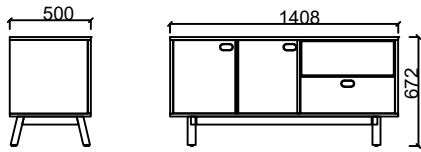

### ÖLÇÜ

LNYA80180 - LENTA YÖNETİCİ 80x180 SAĞ

LNYO80180 - LENTA YÖNETİCİ 80x180 SOL

LNYA80210 - LENTA YÖNETİCİ 80x210 SAĞ

LNYO80210 - LENTA YÖNETİCİ 80x210 SOL

Ölçü birimi milimetredir.

## LENTA ETAJER

### ÖLÇÜ

LNEO18050 - LENTA SOL ETAJER

LNEA18050 - LENTA SAĞ ETAJER

LNEO11950 - LENTA KISA SOL ETAJER

LNEA11950 - LENTA KISA SAĞ ETAJER

Ölçü birimi milimetredir.