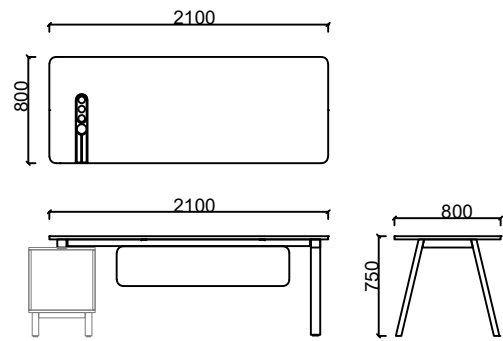

## LENTA YÖNETİCİ MASASI

### ÖLÇÜ

LNYA80180 - LENTA YÖNETİCİ 80x180 SAĞ

LNYO80180 - LENTA YÖNETİCİ 80x180 SOL

LNYA80210 - LENTA YÖNETİCİ 80x210 SAĞ

LNYO80210 - LENTA YÖNETİCİ 80x210 SOL

Ölçü birimi milimetredir.