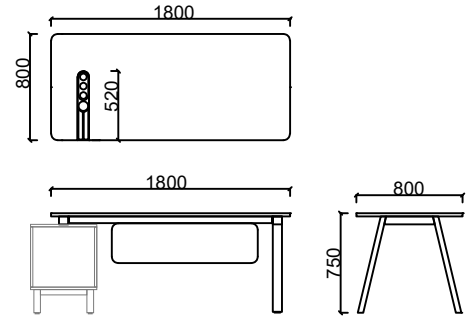

### ÖLÇÜ

LNYA80180 - LENTA YÖNETİCİ 80x180 SAĞ

LNYO80180 - LENTA YÖNETİCİ 80x180 SOL

LNYA80210 - LENTA YÖNETİCİ 80x210 SAĞ

LNYO80210 - LENTA YÖNETİCİ 80x210 SOL

Ölçü birimi milimetredir.