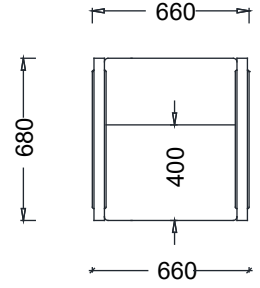

### MALZEME KÜTÜPHANESİ

Zivella; ahşap, metal, kumaş ve suni deri kütüphanesine aşğıdaki karekod ile ulaşabilirsiniz.

Material Catalog

KUZ

ÖLÇÜ

BRK1351 - KUZ TEKLİ  
BRK1361 - KUZ-K TEKLİ

BRK1352 - KUZ İKİLİ  
BRK1362 - KUZ-K İKİLİ

BRK1350 - KUZ BEKLEME  
BRK1360 - KUZ-K BEKLEME

Koli Ölçüleri

BRK1351 - KUZ TEKLİ  
BRK1361 - KUZ-K TEKLİ

BRK1352 - KUZ İKİLİ  
BRK1362 - KUZ-K İKİLİ

BRK1350 - KUZ BEKLEME  
BRK1360 - KUZ-K BEKLEME

Ölçü birimi milimetredir.