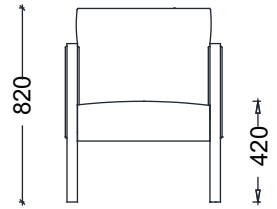

### MALZEME KÜTÜPHANESİ

Zivella; ahşap, metal, kumaş ve suni deri kütüphanesine aşğıdaki karekod ile ulaşabilirsiniz.

Material Catalog

KUZ

ÖLÇÜ

BRK1351 - KUZ TEKLİ  
BRK1361 - KUZ-K TEKLİ

BRK1352 - KUZ İKİLİ  
BRK1362 - KUZ-K İKİLİ

BRK1350 - KUZ BEKLEME  
BRK1360 - KUZ-K BEKLEME

Koli Ölçüleri

BRK1351 - KUZ TEKLİ  
BRK1361 - KUZ-K TEKLİ

BRK1352 - KUZ İKİLİ  
BRK1362 - KUZ-K İKİLİ

BRK1350 - KUZ BEKLEME  
BRK1360 - KUZ-K BEKLEME

Ölçü birimi milimetredir.