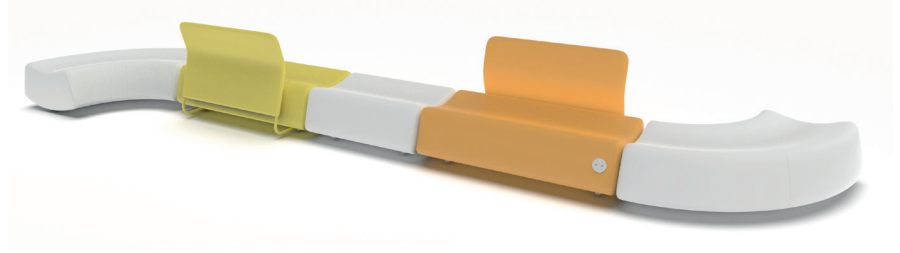

Kuka Ürün Grubuna Yönelik Çözümler