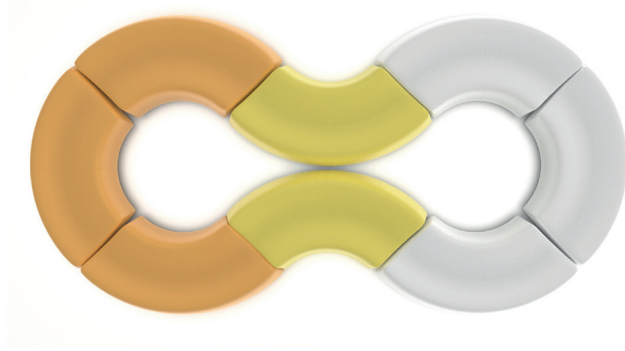

Kanepenin tasarımıyla son derece uyumlu minik bir şarj ünitesi hayatı çok kolaylaştırıyor.

Oturum üst bölümünde 50kg/m³ yoğunluğunda 5 cm kalınlığında poliüretan dökme sünger kullanılmaktadır. İskelet dış yanında 28kg/m³ yoğunluğunda 1cm gri süngerle sarılmaktadır. Kavis görüntüsünü ve keskin hattı oluşturmak için 10mm Bondex sünger kullanılmaktadır.

Bekleme Alanları
Sonsuz Kombinasyon

Bekleme Alanları
Sonsuz Kombinasyon

Ürün 2D Çizimleri

Kuka Bench 11

Kuka Bench 2D

BRK1404 - KUKA KAVISLI BENCH

BRK1405S - KUKA SIRTLI BENCH 130cm
BRK1402S - KUKA SIRTLI BENCH 130cm USB'li