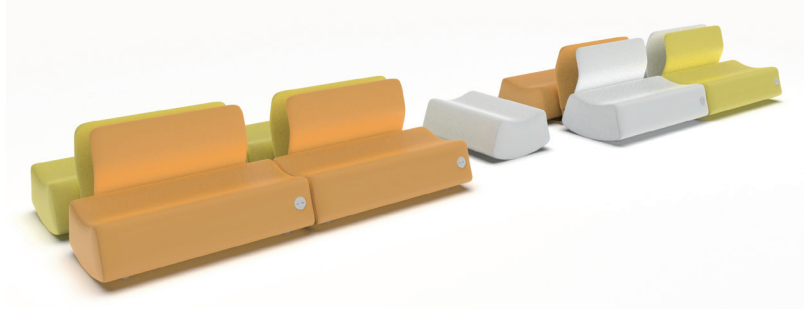

Kuka Ürün Grubuna Yönelik Çözümler