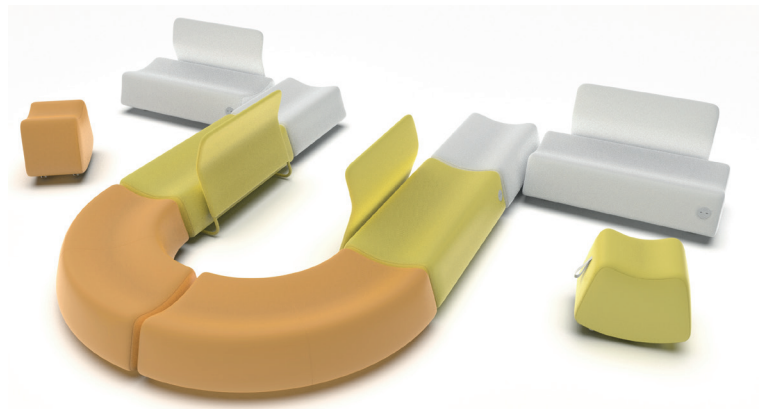

Kuka Ürün Grubuna Yönelik Çözümler