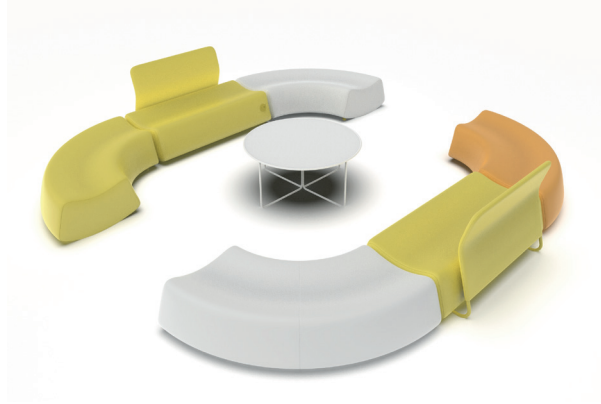

Kuka Ürün Grubuna Yönelik Çözümler