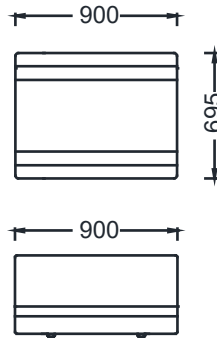

MALZEME KÜTÜPHANESİ

Zivella; ahşap, metal, kumaş ve suni deri kütüphanesine aşağıdaki karekod ile ulaşabilirsiniz.

Material Catalog

KUKA

ÖLÇÜ

BRK1404 - KUKA KAVISLI BENCH

BRK1405S - KUKA SIRTLI BENCH 130cm
BRK1402S - KUKA SIRTLI BENCH 130cm USB'li

BRK1400 - KUKA PUF

BRK1402 - KUKA BENCH 130cm

BRK1403 - KUKA BENCH 90cm

Ölçü birimi milimetredir.