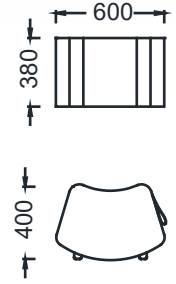

MALZEME KÜTÜPHANESİ

Zivella; ahşap, metal, kumaş ve suni deri kütüphanesine aşağıdaki karekod ile ulaşabilirsiniz.

Material Catalog

KUKA

ÖLÇÜ

BRK1404 - KUKA KAVISLI BENCH

BRK1405S - KUKA SIRTLI BENCH 130cm
BRK1402S - KUKA SIRTLI BENCH 130cm USB'li

BRK1400 - KUKA PUF

BRK1402 - KUKA BENCH 130cm

BRK1403 - KUKA BENCH 90cm

Ölçü birimi milimetredir.