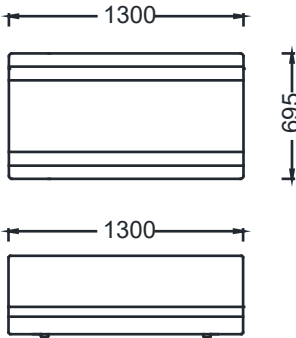

METAL STRÜKTÜR

Sırt parçası 22x1,5mm borunun CNC bükümüyle imal edilmiştir. İç kayıtlarında 16x1,5 boru ve 25x5mm lama kullanılmaktadır. Strüktür dışı 28kg/m3 yoğunluğunda 1cm gri süngerle sarılmaktadır. İç beslemelerde 28kg/m3 2cm gri sünger kullanılmaktadır. Sırtın bir kısmı kumaş veya suni deri kaplıdır.

MALZEME KÜTÜPHANESİ

Zivella; ahşap, metal, kumaş ve suni deri kütüphanesine aşağıdaki karekod ile ulaşabilirsiniz.

Material Catalog

KUKA

ÖLÇÜ

BRK1404 - KUKA KAVISLI BENCH

BRK1405S - KUKA SIRTLI BENCH 130cm
BRK1402S - KUKA SIRTLI BENCH 130cm USB'li

BRK1400 - KUKA PUF

BRK1402 - KUKA BENCH 130cm

BRK1403 - KUKA BENCH 90cm

Ölçü birimi milimetredir.