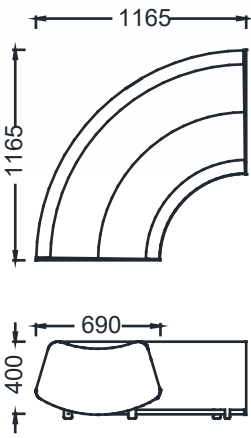

METAL STRÜKTÜR

Sırt parçası 22x1,5mm borunun CNC bükümüyle imal edilmiştir. İç kayıtlarında 16x1,5 boru ve 25x5mm lama kullanılmaktadır. Strüktür dışı 28kg/m3 yoğunluğunda 1cm gri süngerle sarılmaktadır. İç beslemelerde 28kg/m3 2cm gri sünger kullanılmaktadır. Sırtın bir kısmı kumaş veya suni deri kaplıdır.

MALZEME KÜTÜPHANESİ

Zivella; ahşap, metal, kumaş ve suni deri kütüphanesine aşağıdaki karekod ile ulaşabilirsiniz.

Material Catalog

KUKA

ÖLÇÜ

BRK1404 - KUKA KAVISLI BENCH

BRK1405S - KUKA SIRTLI BENCH 130cm
BRK1402S - KUKA SIRTLI BENCH 130cm USB'li

BRK1400 - KUKA PUF

BRK1402 - KUKA BENCH 130cm

BRK1403 - KUKA BENCH 90cm

Ölçü birimi milimetredir.