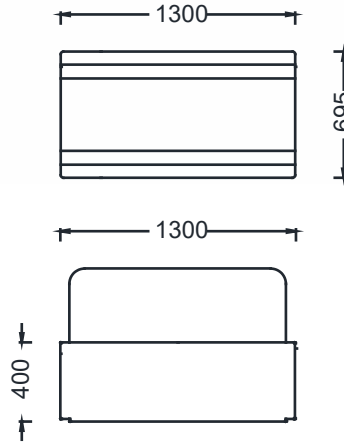

METAL STRÜKTÜR

Sırt parçası 22x1,5mm borunun CNC bükümüyle imal edilmiştir. İç kayıtlarında 16x1,5 boru ve 25x5mm lama kullanılmaktadır. Strüktür dışı 28kg/m3 yoğunluğunda 1cm gri süngerle sarılmaktadır. İç beslemelerde 28kg/m3 2cm gri sünger kullanılmaktadır. Sırtın bir kısmı kumaş veya suni deri kaplıdır.

MALZEME KÜTÜPHANESİ

Zivella; ahşap, metal, kumaş ve suni deri kütüphanesine aşağıdaki karekod ile ulaşabilirsiniz.

Material Catalog

KUKA

ÖLÇÜ

BRK1404 - KUKA KAVISLI BENCH

BRK1405S - KUKA SIRTLI BENCH 130cm
BRK1402S - KUKA SIRTLI BENCH 130cm USB'li

BRK1400 - KUKA PUF

BRK1402 - KUKA BENCH 130cm

BRK1403 - KUKA BENCH 90cm

Ölçü birimi milimetredir.