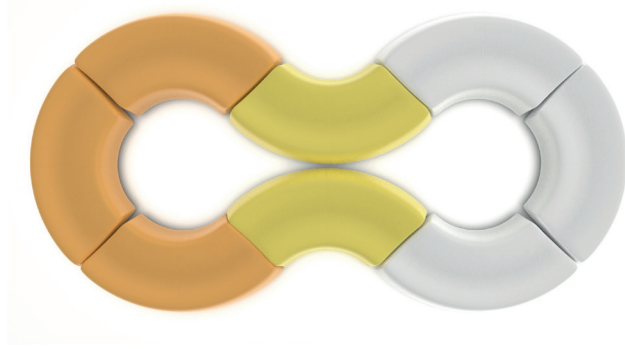

Kanepenin tasarımıyla son derece uyumlu minik bir şarj ünitesi hayatı çok kolaylaştırıyor.

Oturum üst bölümünde 50kg/m³ yoğunluğunda 5 cm kalınlığında poliüretan dökme sünger kullanılmaktadır. İskelet dış yanında 28kg/m³ yoğunluğunda 1cm gri süngerle sarılmaktadır. Kavis görüntüsünü ve keskin hattı oluşturmak için 10mm Bondex sünger kullanılmaktadır.

Bekleme Alanları
Sonsuz Kombinasyon

Bekleme Alanları
Sonsuz Kombinasyon

Ürün 2D Çizimleri

Kuka

11

Kuka Bekleme 2D

BRK1404 - KUKA KAVISLI BENCH

BRK1405S - KUKA SIRTLI BENCH 130cm
BRK1402S - KUKA SIRTLI BENCH 130cm USB'li