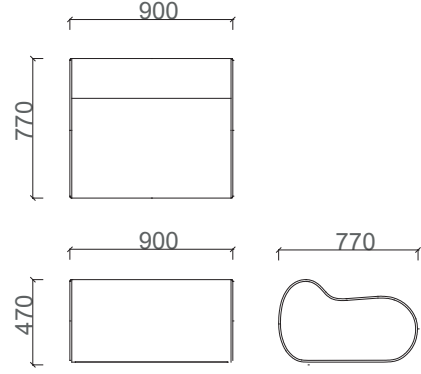

BRK1030
Hole Düz