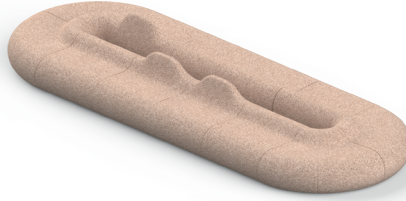

Bekleme Alanları
Esnek Kapasite