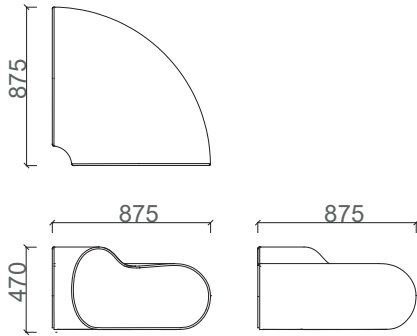

BRK1032
Hole Köşe