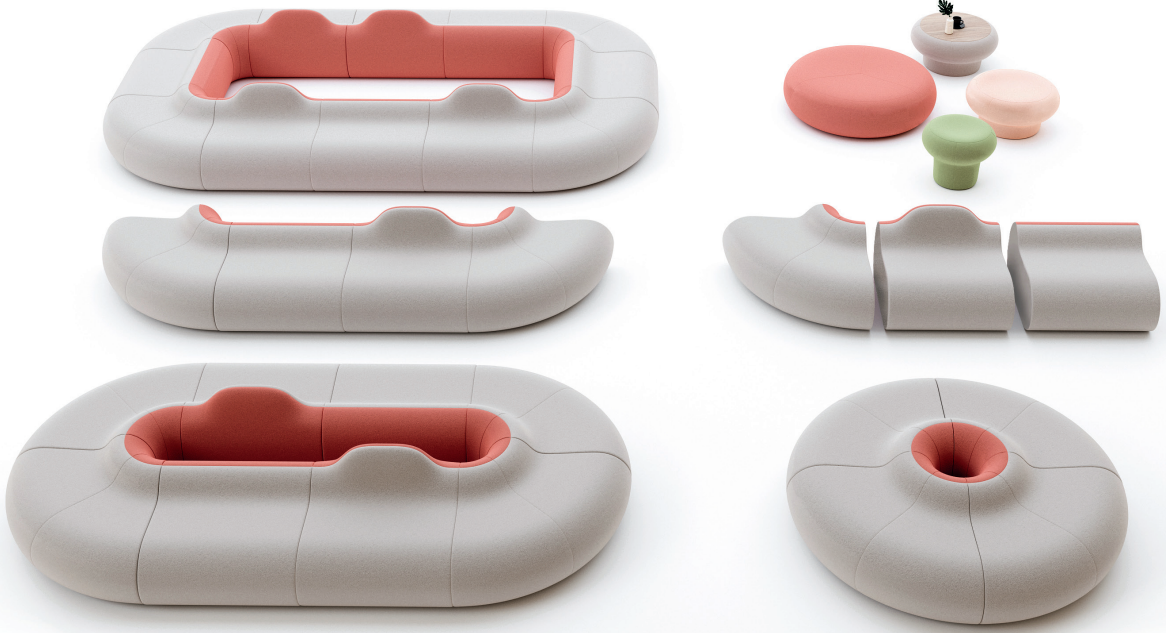

Karadeliklerin çekim gücünden esinlenerek bekleme alanları için tasarlanan Hole, farklı ölçülerdeki modüler parçaları dışında ürün ailesine dâhil sehpa ve pufları mekâna hareketlilik katıyor. Özgün formu ve modüler olma özelliği ile bir bekleme alanının tüm ihtiyaçlarını tek başına karşılıyor.

Hole

Minimal sırt yaslama bölümü ve geniş oturma yüzeyi ile bekleme alanlarında konforu üst seviyeye taşıyan Hole, aynı zamanda şık ve modern bir tasarıma sahip. Özgün tasarımı ve esnek şekillenen yapısı ile 2023 iF tasarım ödülünün sahibi oldu.

Hole Tamamlayıcılar

Hole Ürün Grubu bekleme modüllerine ek olarak üç farklı ölçüde puf ve melamin/kaplama tablalı sehpadan oluşmaktadır. Hole ürün grubunun bir parçası olsalar da farklı ürün grupları ile değerlendirilebilir.

Hole, tasarım konsepti ile bir mekanın çekim alanı olabileđi gibi duvar, kolon gibi yapılara ait taşınmaz unsurların etrafında mekâna uygun olarak şekillendirilerek mekana uyumu sağlayabilir.

İç ve dış yüzeyinde iki farklı renk seçeneđi ile kara deliklerin çekim gücü temasının vurgulanması hedeflenmiştir. İstenildiđi takdirde her iki bölüm de aynı renk seçilebilir.