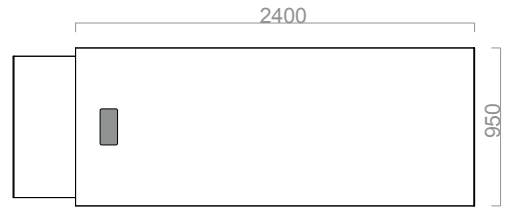

Yeni Forma Masa 2D

FEMA24095
Yeni Forma Sağ Etajerli Masa 240X95
(Melamin)

FEMO24095
Yeni Forma Sol Etajerli Masa 240X95
(Melamin)