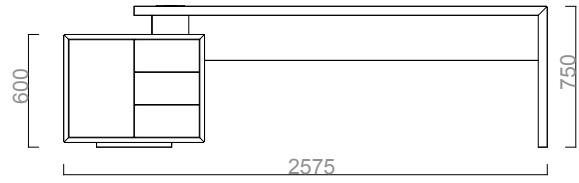

Depolama ve elektrifikasyon çözümleri ile kullanıcıya fonksiyonel çözümler sunan Yeni Forma, kütleli yapısı ve farklı ölçüleri ile mekanda göz dolduran bir sadelikle konumlanıyor.

Yeni Forma masaya eşlik eden Yeni Forma Konsol geniş hacmi ile depolama imkanı yaratırken, derinleştirilmiş üst tablası aksesuarlar için bir sergi alanı oluşturuyor.

Yeni Forma Masa 2D

FEMA20095
Yeni Forma Sağ Etajerli Masa 200X95
(Melamin)

FEMO20095
Yeni Forma Sol Etajerli Masa 200X95
(Melamin)

Yeni Forma Masa 2D

FEMA22095
Yeni Forma Sağ Etajerli Masa 220X95
(Melamin)