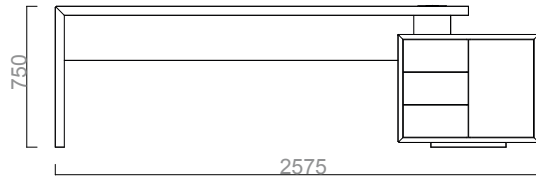

Depolama ve elektrifikasyon çözümleri ile kullanıcıya fonksiyonel çözümler sunan Yeni Forma, kütleli yapısı ve farklı ölçüleri ile mekanda göz dolduran bir sadelikle konumlanıyor.

Yeni Forma masaya eşlik eden Yeni Forma Konsol geniş hacmi ile depolama imkanı yaratırken, derinleştirilmiş üst tablası aksesuarlar için bir sergi alanı oluşturuyor.

Yeni Forma Masa 2D

FEMA20095
Yeni Forma Sağ Etajerli Masa 200X95
(Melamin)

FEMO20095
Yeni Forma Sol Etajerli Masa 200X95
(Melamin)

Yeni Forma Masa 2D

FEMA22095
Yeni Forma Sağ Etajerli Masa 220X95
(Melamin)