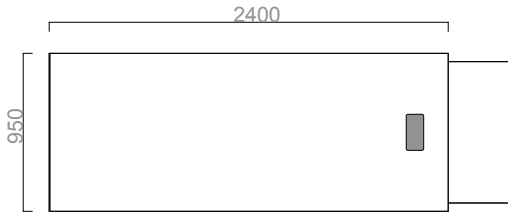

Yeni Forma Masa 2D

FEMA20095
Yeni Forma Sağ Etajerli Masa 200X95
(Melamin)

FEMO20095
Yeni Forma Sol Etajerli Masa 200X95
(Melamin)

Yeni Forma Masa 2D

FEMA22095
Yeni Forma Sağ Etajerli Masa 220X95
(Melamin)

FEMO22095
Yeni Forma Sol Etajerli Masa 220X95
(Melamin)

Yeni Forma Masa 2D

FEMA24095
Yeni Forma Sağ Etajerli Masa 240X95
(Melamin)

FEMO24095
Yeni Forma Sol Etajerli Masa 240X95
(Melamin)

Yeni Forma Konsol 2D