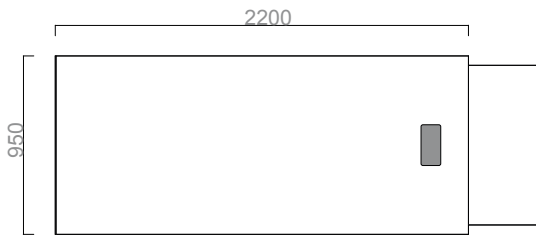

Yeni Forma Masa 2D

FEMA20095
Yeni Forma Sağ Etajerli Masa 200X95
(Melamin)

FEMO20095
Yeni Forma Sol Etajerli Masa 200X95
(Melamin)

Yeni Forma Masa 2D

FEMA22095
Yeni Forma Sağ Etajerli Masa 220X95
(Melamin)