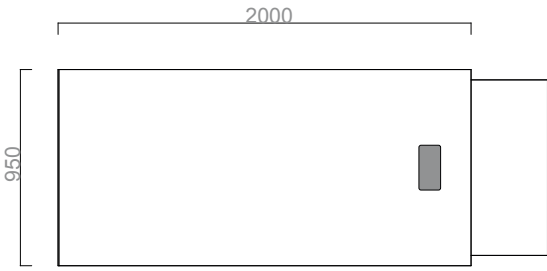

Yeni Forma Masa 2D

FEMA20095
Yeni Forma Sağ Etajerli Masa 200X95
(Melamin)

FEMO20095
Yeni Forma Sol Etajerli Masa 200X95
(Melamin)