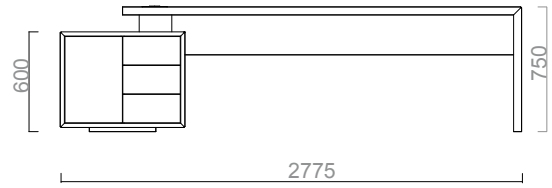

Yeni Forma Masa 2D

FEMA20095
Yeni Forma Sağ Etajerli Masa 200X95
(Melamin)

FEMO20095
Yeni Forma Sol Etajerli Masa 200X95
(Melamin)

Yeni Forma Masa 2D

FEMA22095
Yeni Forma Sağ Etajerli Masa 220X95
(Melamin)

FEMO22095
Yeni Forma Sol Etajerli Masa 220X95
(Melamin)

Yeni Forma Masa 2D

FEMA24095
Yeni Forma Sağ Etajerli Masa 240X95
(Melamin)

FEMO24095
Yeni Forma Sol Etajerli Masa 240X95
(Melamin)

Yeni Forma Konsol 2D