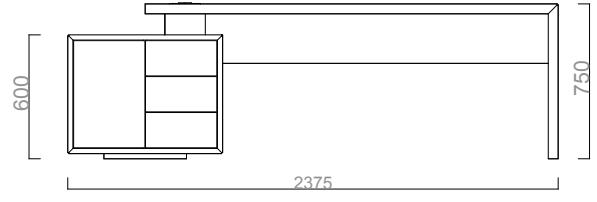

Depolama ve elektrifikasyon çözümleri ile kullanıcıya fonksiyonel çözümler sunan Yeni Forma, kütleli yapısı ve farklı ölçüleri ile mekanda göz dolduran bir sadelikle konumlanıyor.

Yeni Forma masaya eşlik eden Yeni Forma Konsol geniş hacmi ile depolama imkanı yaratırken, derinleştirilmiş üst tablası aksesuarlar için bir sergi alanı oluşturuyor.

Yeni Forma Masa 2D

FEMA20095
Yeni Forma Sağ Etajerli Masa 200X95
(Melamin)

FEMO20095
Yeni Forma Sol Etajerli Masa 200X95
(Melamin)

Yeni Forma Masa 2D

FEMA22095
Yeni Forma Sağ Etajerli Masa 220X95
(Melamin)