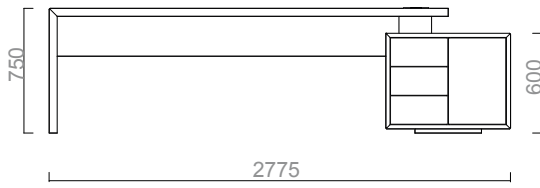

Yeni Forma Masa 2D

FEMA20095
Yeni Forma Sağ Etajerli Masa 200X95
(Melamin)

FEMO20095
Yeni Forma Sol Etajerli Masa 200X95
(Melamin)

Yeni Forma Masa 2D

FEMA22095
Yeni Forma Sağ Etajerli Masa 220X95
(Melamin)

FEMO22095
Yeni Forma Sol Etajerli Masa 220X95
(Melamin)

Yeni Forma Masa 2D

FEMA24095
Yeni Forma Sağ Etajerli Masa 240X95
(Melamin)

FEMO24095
Yeni Forma Sol Etajerli Masa 240X95
(Melamin)

Yeni Forma Konsol 2D