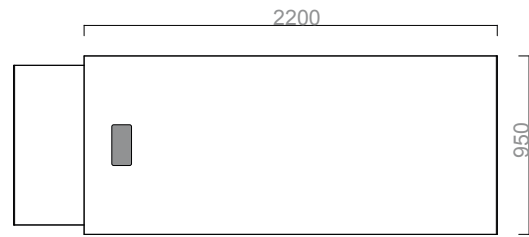

Yeni Forma Masa 2D

FEMA20095
Yeni Forma Sağ Etajerli Masa 200X95
(Melamin)

FEMO20095
Yeni Forma Sol Etajerli Masa 200X95
(Melamin)

Yeni Forma Masa 2D

FEMA22095
Yeni Forma Sağ Etajerli Masa 220X95
(Melamin)