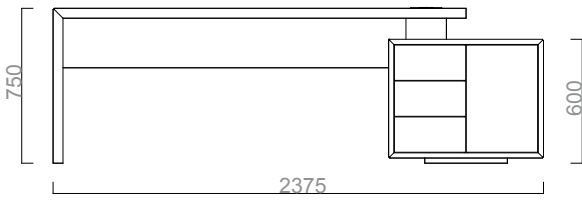

Depolama ve elektrifikasyon çözümleri ile kullanıcıya fonksiyonel çözümler sunan Yeni Forma, kütleli yapısı ve farklı ölçüleri ile mekanda göz dolduran bir sadelikle konumlanıyor.

Yeni Forma masaya eşlik eden Yeni Forma Konsol geniş hacmi ile depolama imkanı yaratırken, derinleştirilmiş üst tablası aksesuarlar için bir sergi alanı oluşturuyor.

Yeni Forma Masa 2D

FEMA20095
Yeni Forma Sağ Etajerli Masa 200X95
(Melamin)

FEMO20095
Yeni Forma Sol Etajerli Masa 200X95
(Melamin)

Yeni Forma Masa 2D

FEMA22095
Yeni Forma Sağ Etajerli Masa 220X95
(Melamin)