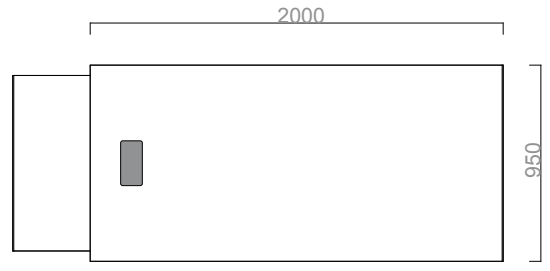

Yeni Forma Masa 2D

FEMA20095
Yeni Forma Sağ Etajerli Masa 200X95
(Melamin)

FEMO20095
Yeni Forma Sol Etajerli Masa 200X95
(Melamin)