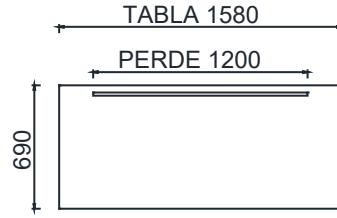

Material Catalog

FOLD KATLANIR MASA

ÖLÇÜ

FD70140- FOLD KATLANIR MASA 70x140

FD70160- FOLD KATLANIR MASA 70x160

Ölçü birimi milimetredir.