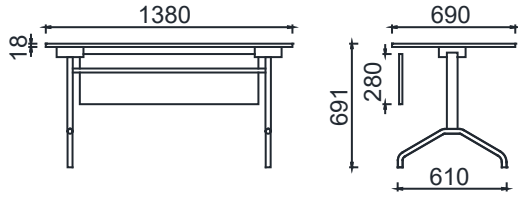

FD70140- FOLD KATLANIR MASA 70x140