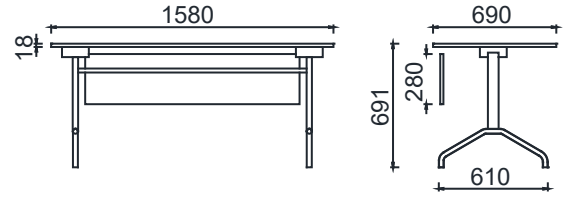

Material Catalog

FOLD KATLANIR MASA

ÖLÇÜ

FD70140- FOLD KATLANIR MASA 70x140

FD70160- FOLD KATLANIR MASA 70x160

Ölçü birimi milimetredir.