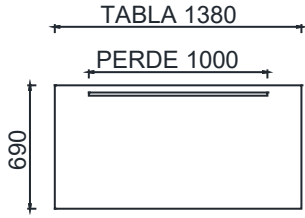

Masalar; tabla altı plastik bağlantı aparatı ile birbirine bağlanarak çoğalabilmektedir.

KULLANIM ALANI

Fold Katlanır Masa, toplantı odaları, yönetici odaları ve çalışma alanları gibi iç mekanlar için tasarlanmıştır.

TASARIMCI / KOLEKSİYON

Fold Katlanır Masa, Z Design Team tarafından 2022/2023 koleksiyonu için tasarlanmıştır.

MALZEME KÜTÜPHANESİ

Zivella; ahşap, metal, kumaş ve suni deri kütüphanesine aşağıdaki karekod ile ulaşabilirsiniz.

Material Catalog

FOLD KATLANIR MASA

ÖLÇÜ

FD70140- FOLD KATLANIR MASA 70x140

FD70160- FOLD KATLANIR MASA 70x160

Ölçü birimi milimetredir.