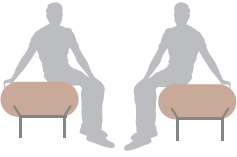

Bekleme Alanları

Esnek Konumlandırma

Çoklu Çalışma Alanları

İşbirliği