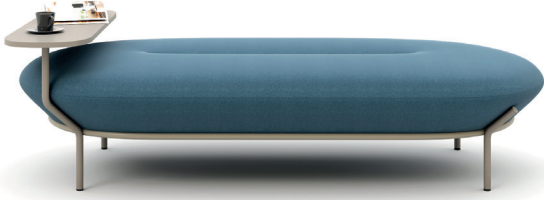

Capulus

Ürün Katalođu

Tasarımcı : Selami Gündüzeri

İçindekiler

Capulus'a Genel Bakış	03
Ürün Grubuna Yönelik Çözümler	07
2D Çizimleri	09

Kahve çekirdeklerinden ilham alınarak tasarlanan Capulus ürün ailesi, yalın çizgisiyle çalışma ve bekleme alanlarına dinamizmi getiriyor. Sehpalı ve seh-pasız versiyonları ile her ihtiyaca cevap veriyor.

Capulus

Konforlu oturumu ve farklı renk seçenekleri ile lobiler, hastaneler, ortak çalışma alanları gibi mekanlara sade bir çözüm olan Capulus, ismini aldığı kahve çekirdeklerinin ilhamı ile keyifli mola anlarına da eşlik ediyor.

Capulus Tamamlayıcılar

Farklı form ve ölçülere sahip olan Capulus ürün ailesi yalın çizgi-
siyle mekanlara ferahlık getirirken, melamin sehpa tablası seçe-
neğiyle minimalist ve fonksiyonel çözümler sunuyor.

Çizgisel tasarımını farklı renk seçenekleri ile birleştiren Capulus, konumlandırıldığı mekanlarda dinamizmin temsili haline geliyor. Zarif ayak yapısı ve kütleli oturumu güçlü ve güvenilir bir hissiyat verirken yumuşak hatlarıyla bütünsel bir denge oluşturuyor.