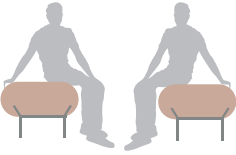

Bekleme Alanları

Esnek Konumlandırma

Çoklu Çalışma Alanları

İşbirliği