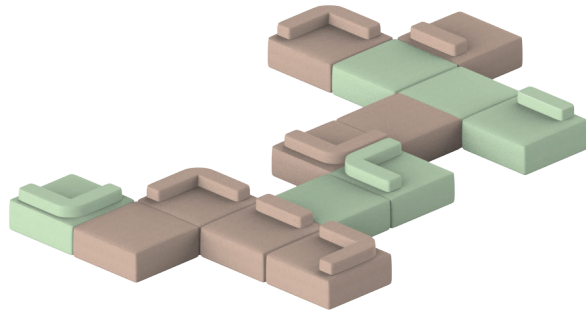

Bend Ürün Grubuna Yönelik Çözümler

09