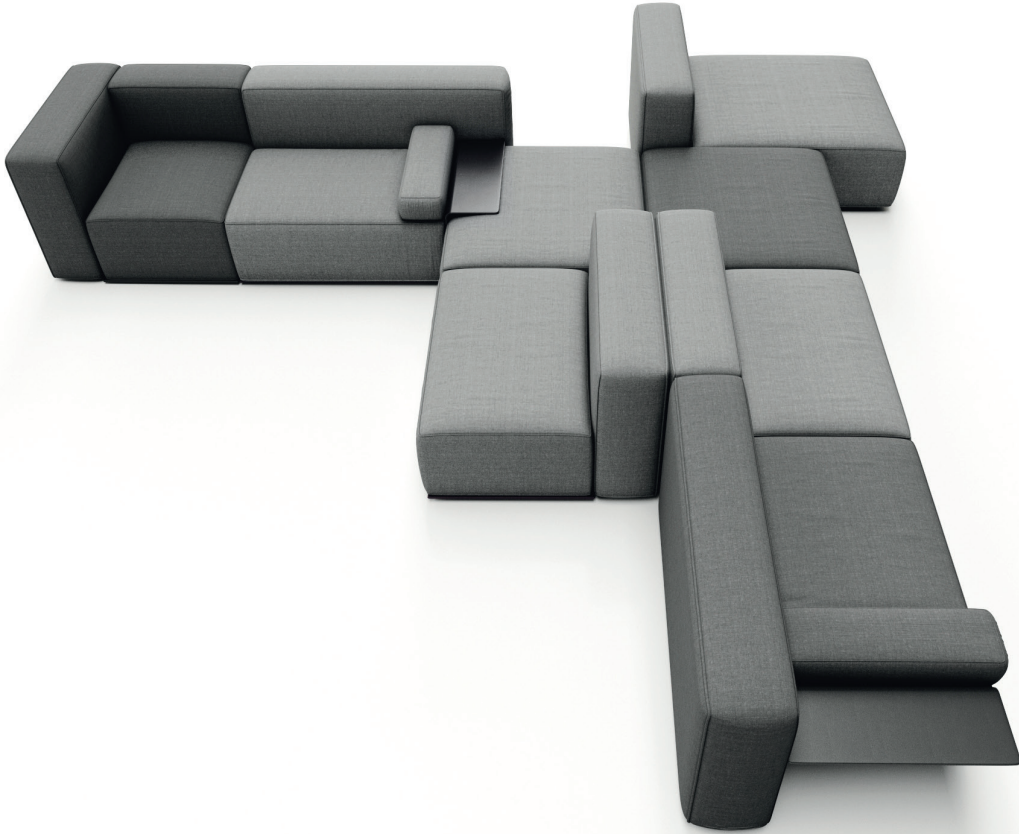

## İçindekiler

Bend'e Genel Bakış	03
Ürün Grubuna Yönelik Çözümler	08
2D Çizimleri	10

Bend ürün grubu modern çizgisiyle, yeni nesil yönetici odalarında, bekleme ve dinlenme alanlarında konforu modülerite ile bir araya getiriyor. Bend, ismini formundan alıyor. Bedene ve ruha iyi gelmeyen durumlara karşı set çekerek kullanıldığı mekanlara iyilik hali getirmeyi amaçlar.

Daha fazla konfor ve ergonomik bir kullanım için yönetici kanepesine özel olarak üretilen , 65 x 40 cm ve 40 x 40 cm olmak üzere iki boyutta minder mevcuttur.

## Bend Yönetici Kanepesi

Oturma bölümünde yumuşak ve özel yaylı sünger kullanılarak konforu üst seviyeye taşınan Bend, ergonomik aynı zamanda şık ve modern tasarıma sahip. Yönetici odaları için deri detaya sahip ince dış kontür ve kanepeye entegre olarak tasarlanan yan sehpa ile şıklık algısı pekiştirildi.

## Bend Bekleme Grubu

Bend Bekleme Grubu 11 farklı modülü ile bekleme ve dinlenme alanlarında da aynı rahatlık ve tasarım dilinin yaşatılabilmesi için üretildi.

Kullanıcılara farklı modüller arasından seçim yapıp kişisel alanlarına ve zevklerine yönelik kendi konfigürasyonlarını oluşturma imkanı verir.