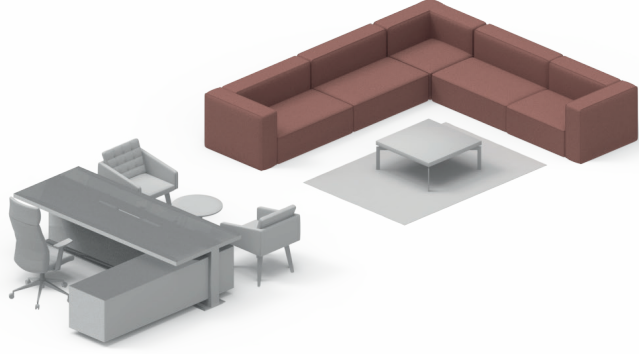

Bend Ürün Grubuna Yönelik Çözümler