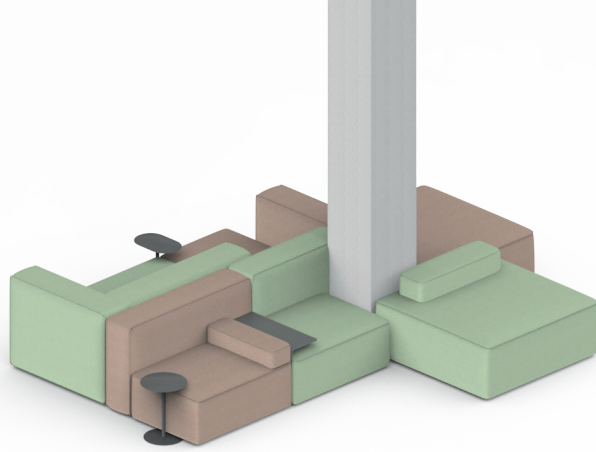

Bend Ürün Grubuna Yönelik Çözümler