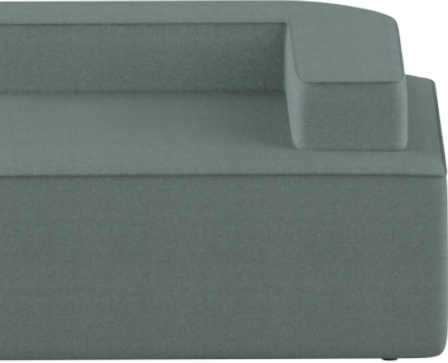

Bend Puf 2D

Tabla	
Perde	
Ayak	

BRK1128
Bend Puf

BRK1129
Bend Kollu Puf