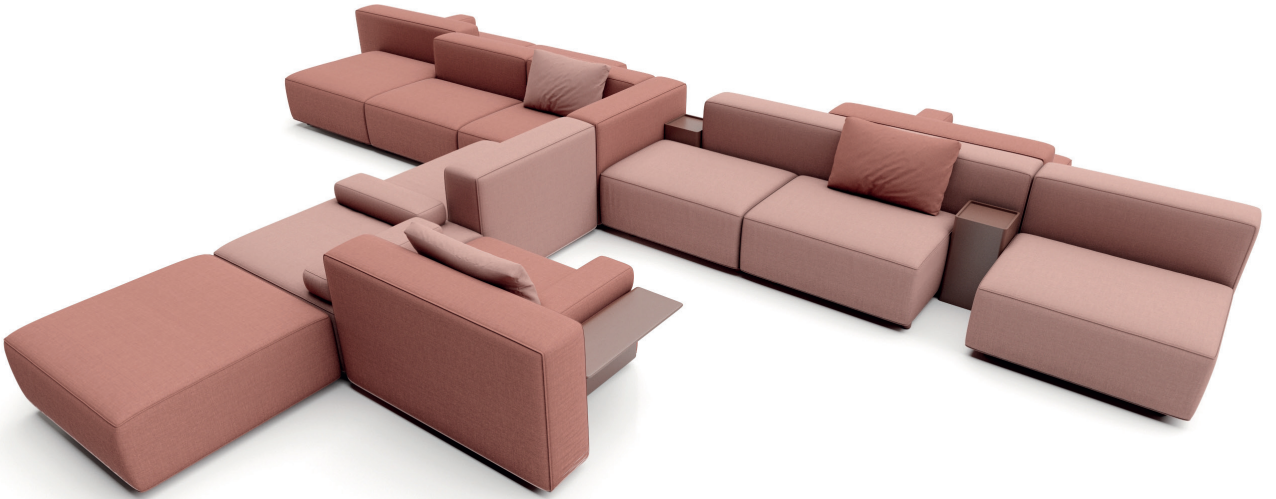

## İçindekiler

Bend'e Genel Bakış	03
Ürün Grubuna Yönelik Çözümler	08
2D Çizimleri	10

Bend ürün grubu modern çizgisiyle, yeni nesil yönetici odalarında, bekleme ve dinlenme alanlarında konforu modülerite ile bir araya getiriyor. Bend, ismini formundan alıyor. Bedene ve ruha iyi gelmeyen durumlara karşı set çekerek kullanıldığı mekanlara iyilik hali getirmeyi amaçlar.

## Bend Yönetici Kanepesi

Oturma bölümünde yumuşak ve özel yaylı sünger kullanılarak konforu üst seviyeye taşınan Bend, ergonomik aynı zamanda şık ve modern tasarıma sahip. Yönetici odaları için deri detaya sahip ince dış kontür ve kanepeye entegre olarak tasarlanan yan sehpa ile şıklık algısı pekiştirildi.

## Bend Bekleme Grubu

Bend Bekleme Grubu 11 farklı modülü ile bekleme ve dinlenme alanlarında da aynı rahatlık ve tasarım dilinin yaşatılabilmesi için üretildi.

Kullanıcılara farklı modüller arasından seçim yapıp kişisel alanlarına ve zevklerine yönelik kendi konfigürasyonlarını oluşturma imkanı verir.