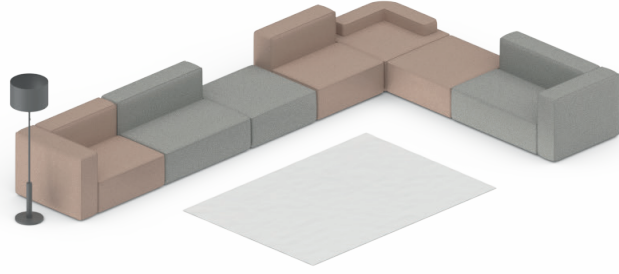

Bend Ürün Grubuna Yönelik Çözümler