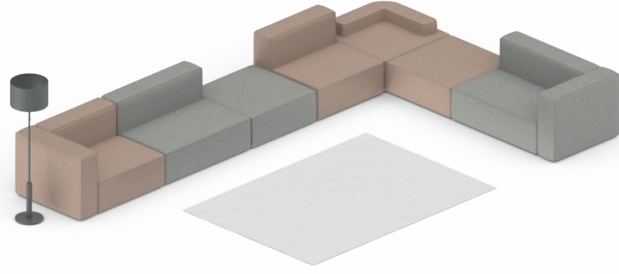

Bend Ürün Grubuna Yönelik Çözümler