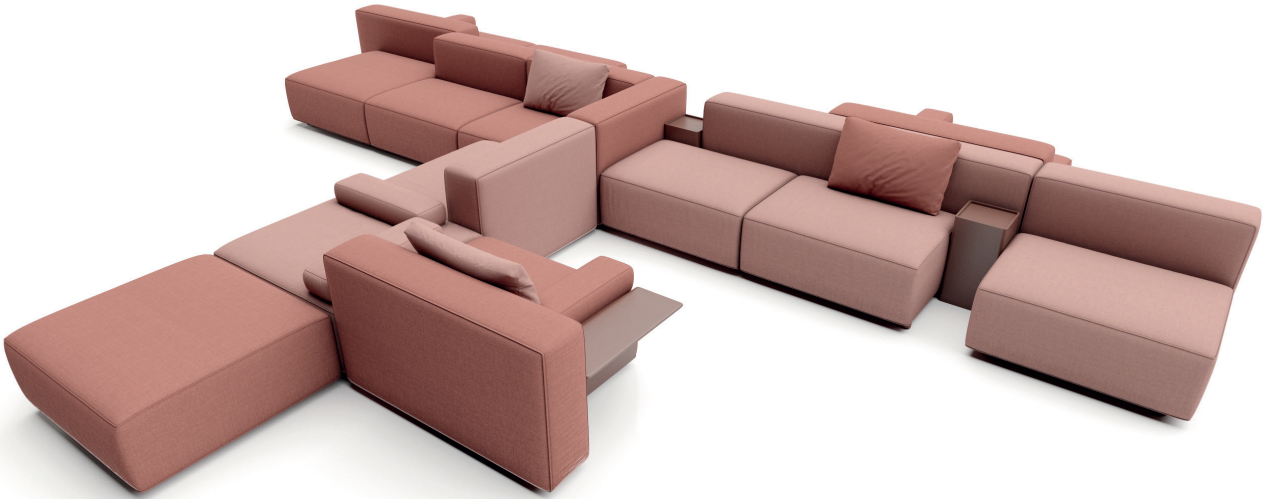

Bend Bekleme Grubu

Bend Bekleme Grubu 11 farklı modülü ile bekleme ve dinlenme alanlarında da aynı rahatlık ve tasarım dilinin yaşatılabilmesi için üretildi. Kullanıcılara farklı modüller arasından seçim yapıp kişisel alanlarına ve zevklerine yönelik kendi konfigürasyonlarını oluşturma imkanı verir.