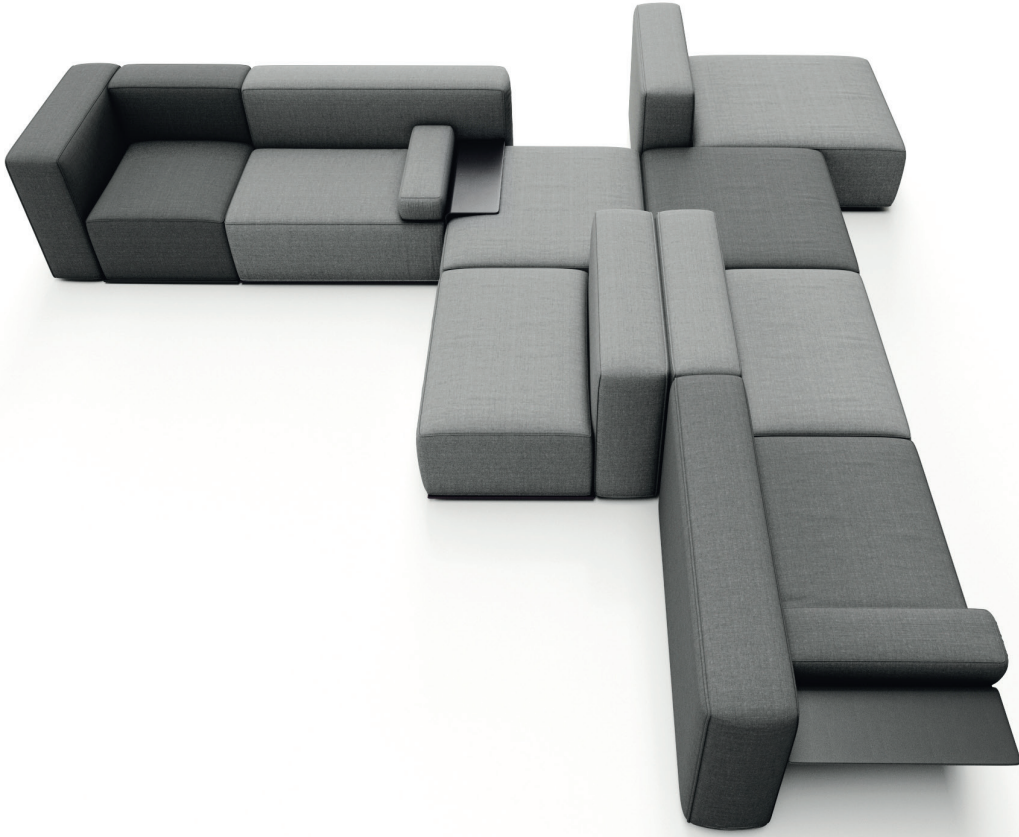

## İçindekiler

Bend'e Genel Bakış	03
Ürün Grubuna Yönelik Çözümler	08
2D Çizimleri	10

Bend ürün grubu modern çizgisiyle, yeni nesil yönetici odalarında, bekleme ve dinlenme alanlarında konforu modülarite ile bir araya getiriyor. Bend, ismini formundan alıyor. Bedene ve ruha iyi gelmeyen durumlara karşı set çekerek kullanıldığı mekanlara iyilik hali getirmeyi amaçlar.

Daha fazla konfor ve ergonomik bir kullanım için yönetici kanepesine özel olarak üretilen , 65 x 40 cm ve 40 x 40 cm olmak üzere iki boyutta minder mevcuttur.

## Bend Yönetici Kanepesi

Oturma bölümünde yumuşak ve özel yaylı sünger kullanılarak konforu üst seviyeye taşınan Bend, ergonomik aynı zamanda şık ve modern tasarıma sahip. Yönetici odaları için deri detaya sahip ince dış kontür ve kanepeye entegre olarak tasarlanan yan sehpa ile şıklık algısı pekiştirildi.

## Bend Bekleme Grubu

Bend Bekleme Grubu 11 farklı modülü ile bekleme ve dinlenme alanlarında da aynı rahatlık ve tasarım dilinin yaşatılabilmesi için üretildi. Kullanıcılara farklı modüller arasından seçim yapıp kişisel alanlarına ve zevklerine yönelik kendi konfigürasyonlarını oluşturma imkanı verir.