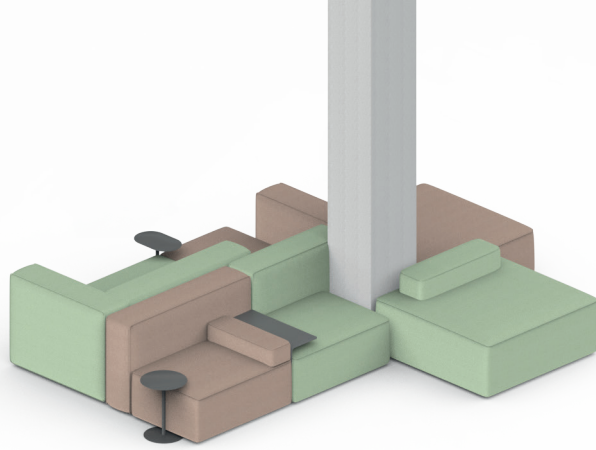

Bend Ürün Grubuna Yönelik Çözümler