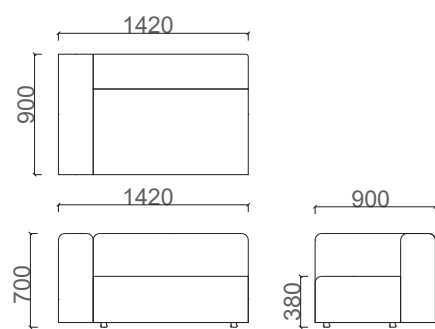

## Bend Sehpalı Köşe Bekleme 2D

Tabla

Perde

Ayak

BRK1125  
Bend Sehpalı Köşe Bekleme 110 Sol

BRK1124  
Bend Sehpalı Köşe Bekleme 110 Sağ

## Bend Köşe Bekleme 2D

Tabla

Perde

Ayak

BRK1120  
Bend Köşe Bekleme 110 Sağ

BRK1121  
Bend Köşe Bekleme 110 Sol

BRK1123  
Bend Köşe Bekleme 140 Sol

BRK1122  
Bend Köşe Bekleme 140 Sağ