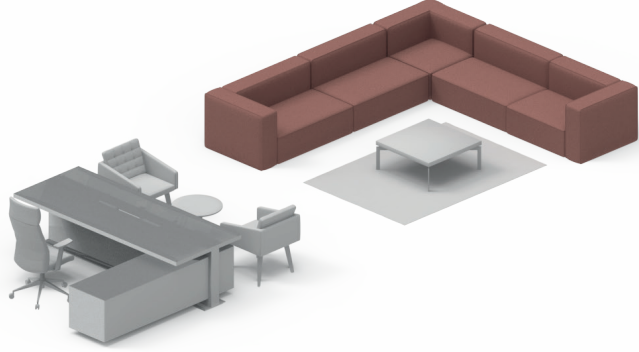

Bend Ürün Grubuna Yönelik Çözümler