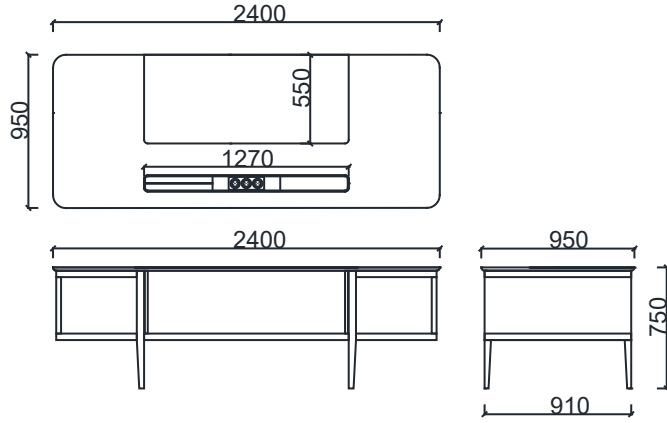

ARK YÖNETİCİ GRUBU

ÖLÇÜ

ARK24095 - ARK YÖNETİCİ MASA

AKK24049 - ARK YÖNETİCİ KONSOL

Ölçü birimi milimetredir.