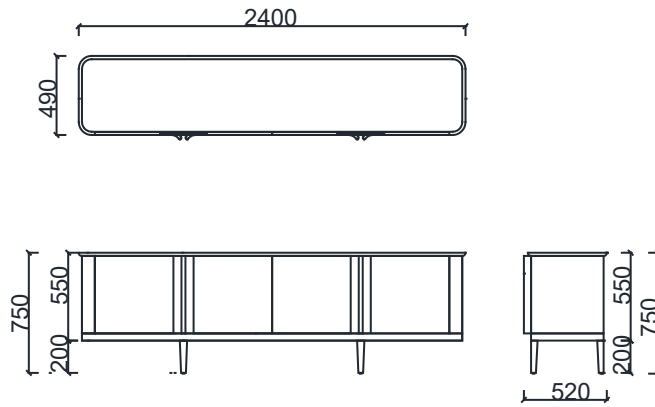

ARK YÖNETİCİ GRUBU

ÖLÇÜ

ARK24095 - ARK YÖNETİCİ MASA

AKK24049 - ARK YÖNETİCİ KONSOL

Ölçü birimi milimetredir.