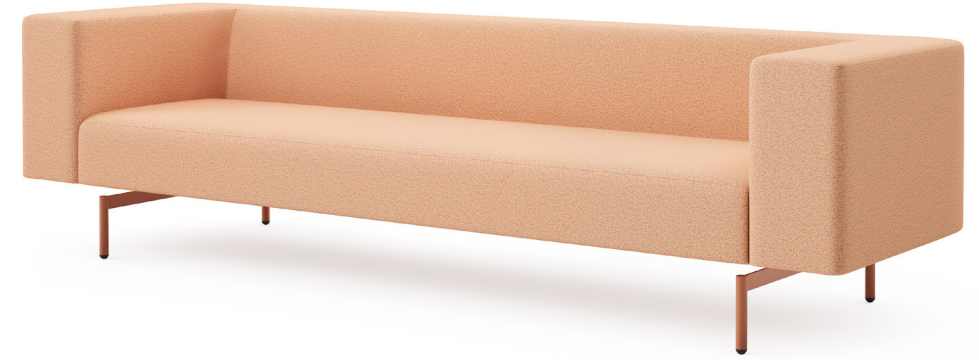

Cigar

Kanepe / Setsu & Shinobu ITO

Cigar, konforu, estetik duruşu, minimal ve yuvarlak hatlarıyla fark yaratıyor. Ofisinizde ev rahatlığını hissetmeniz için konfor ve şıklığı bir araya getiriyor.

Koza

Kanepe / Z Design Team