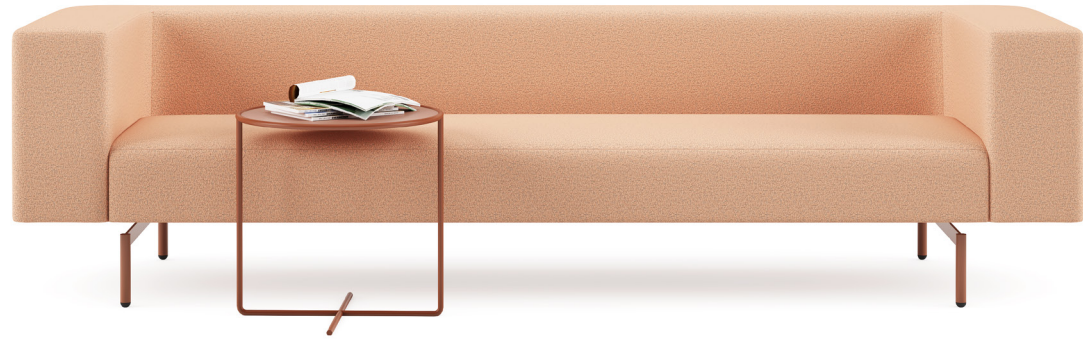

Cigar

Kanepe / Setsu & Shinobu ITO

Cigar, konforu, estetik duruşu, minimal ve yuvarlak hatlarıyla fark yaratıyor. Ofisinizde ev rahatlığını hissetmeniz için konfor ve şıklığı bir araya getiriyor.

Koza

Kanepe / Z Design Team