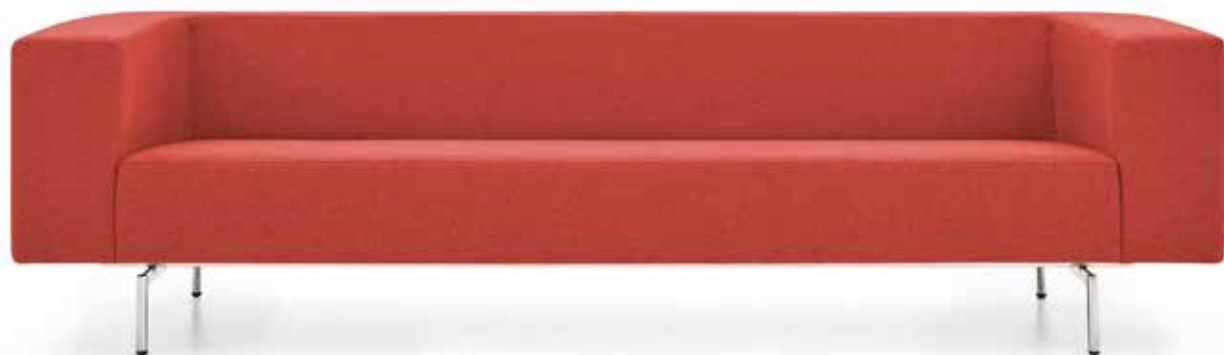

Коза (Koza)

Диван от Команды дизайнеров «3 Дизайн»

Все взгляды будут прикованы к этому простому, но мощному дизайну, который наверняка станет звездой любого кабинета. Яркие цвета, простота и комфорт Коз придадут инновационный и современный вид любому помещению.