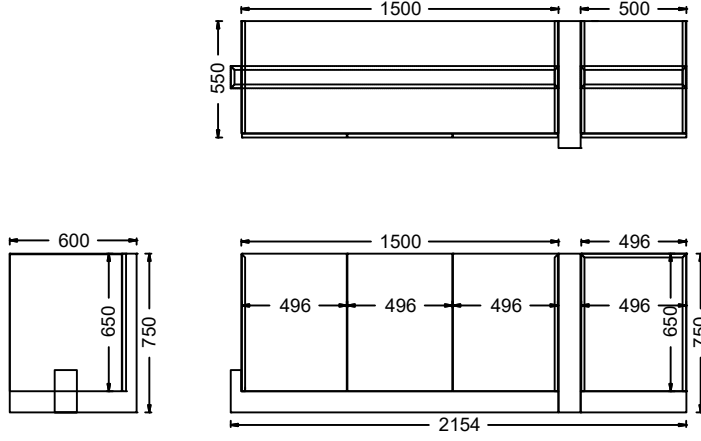

VLK21660 - VENN KONSOL 216x60 (LAKE)
VNK21660 - VENN KONSOL 216x60 (KAPLAMA-LAKE)

Ölçü birimi milimetredir.