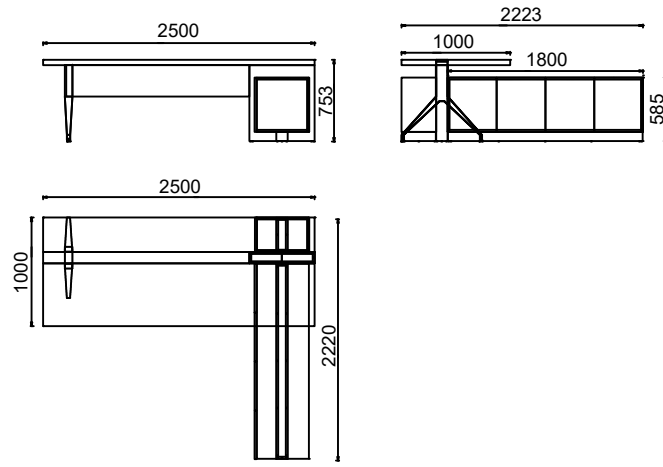

VLA100250 - VENN SAĞ ETAJERLİ MASA 100x250 (LAKE)
VNA100250 - VENN SAĞ ETAJERLİ MASA 100x250 (KAPLAMA-LAKE)