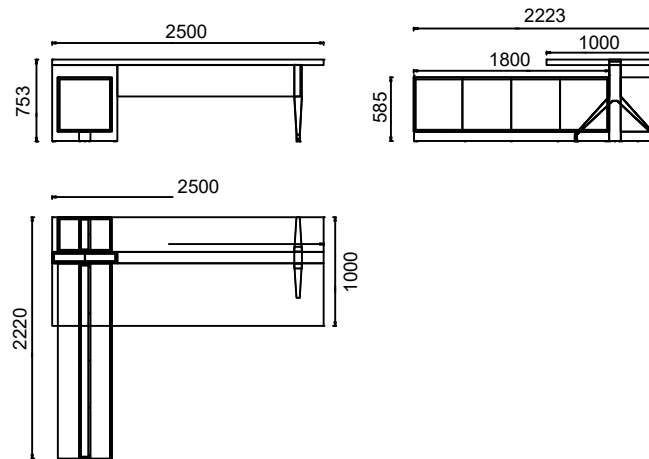

Perde: Perde tablaları, her iki yüzeyi melamin kaplı E1 kalite 18mm yonga levha malzemeden imal edilmektedir. Tabla kenarlarında darbe önleyici 1mm et kalınlığında PVC kenar bantı kullanılmaktadır.

Kablolar perde içinden yürütülmektedir.

MALZEME KÜTÜPHANESİ

Zivella; ahşap, metal, kumaş ve suni deri kütüphanesine aşağıdaki karekod ile ulaşabilirsiniz.

Material Catalog

VENN YÖNETİCİ MASASI

ÖLÇÜ

VLA100250 - VENN SAĞ ETAJERLİ MASA 100x250 (LAKE)
VNA100250 - VENN SAĞ ETAJERLİ MASA 100x250 (KAPLAMA-LAKE)