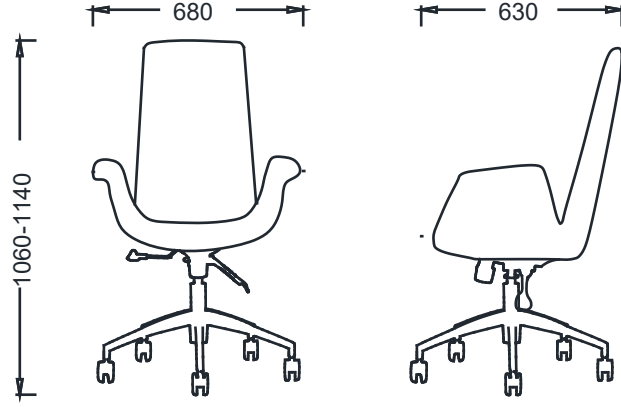

BRK274 - MODY ŞEF METAL AYAK
BRK275 - MODY ŞEF PLASTİK AYAK