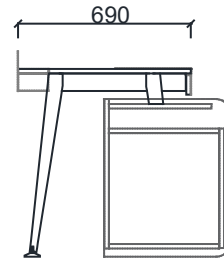

### ÖLÇÜ

M3H70140 -MIO HOME OFİS (3 Ayaklı) 70x140

M3H70140 -MIO HOME OFİS (4 Ayaklı) 70x140

Ölçü birimi milimetredir.