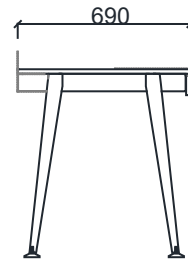

### ÖLÇÜ

M3H70140 -MIO HOME OFİS (3 Ayaklı) 70x140

M3H70140 -MIO HOME OFİS (4 Ayaklı) 70x140

Ölçü birimi milimetredir.