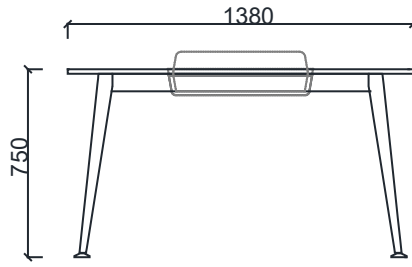

### ÖLÇÜ

M3H70140 -MIO HOME OFİS (3 Ayaklı) 70x140

M3H70140 -MIO HOME OFİS (4 Ayaklı) 70x140

Ölçü birimi milimetredir.