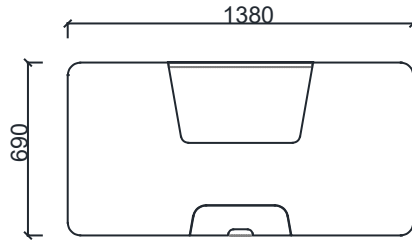

### ÖLÇÜ

M3H70140 -MIO HOME OFİS (3 Ayaklı) 70x140

M3H70140 -MIO HOME OFİS (4 Ayaklı) 70x140

Ölçü birimi milimetredir.