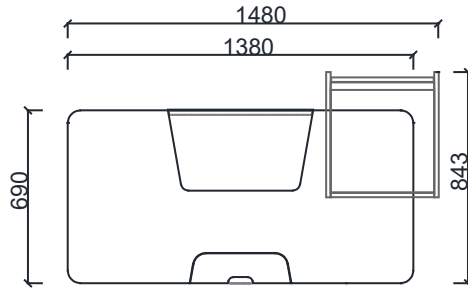

### ÖLÇÜ

M3H70140 -MIO HOME OFİS (3 Ayaklı) 70x140

M3H70140 -MIO HOME OFİS (4 Ayaklı) 70x140

Ölçü birimi milimetredir.