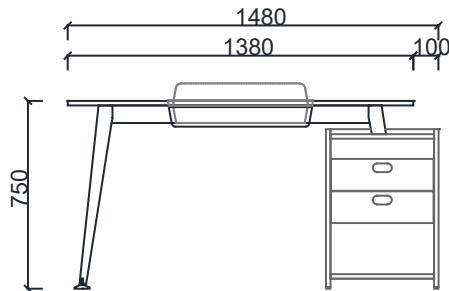

### ÖLÇÜ

M3H70140 -MIO HOME OFİS (3 Ayaklı) 70x140

M3H70140 -MIO HOME OFİS (4 Ayaklı) 70x140

Ölçü birimi milimetredir.