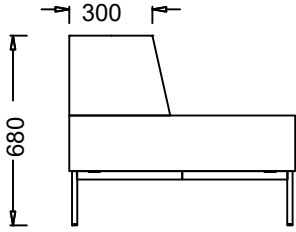

AÇIKLAMALAR

AHŞAP STRÜKTÜR

Ürünün sırt ve oturma gövde iskeleti; 2. Sınıf Fırın Kurusu Masif Kayın kereste, 18mm Panel malzeme, 3,2mm Duralit malzemeden imal edilmektedir.

METAL STRÜKTÜR

30x10 ebatlarında 1.5 mm kalınlığında dkp sactan çekilerek imal edilen metal profiller kullanılmaktadır. Ayaklar Q19 çapında, 190 mm yüksekliğinde, 1,5 mm dkp sactan imal edilmektedir. Metal strüktür ahşap strüktüre 25x30x2 mm sac bağlantı kulakları ile bağlanmaktadır.

MALZEME KÜTÜPHANESİ

Zivella; ahşap, metal, kumaş ve suni deri kütüphanesine aşağıdaki karekod ile ulaşabilirsiniz.

Material Catalog

LEVEL BEKLEME

ÖLÇÜ

BRK2021 - LEVEL KÖŞE

BRK2022 - LEVEL ORTA

BRK2023 - LEVEL PUF