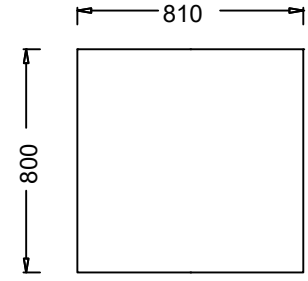

MALZEME KÜTÜPHANESİ

Zivella; ahşap, metal, kumaş ve suni deri kütüphanesine aşağıdaki karekod ile ulaşabilirsiniz.

Material Catalog

LEVEL BEKLEME

ÖLÇÜ

BRK2021 - LEVEL KÖŞE

BRK2022 - LEVEL ORTA

BRK2023 - LEVEL PUF