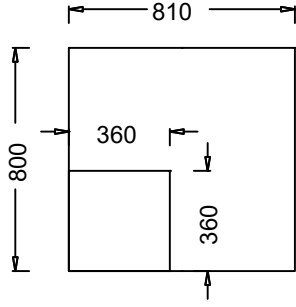

BRK2021 - LEVEL KÖŞE