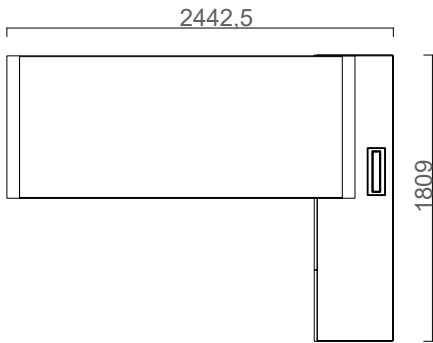

Yeni Norm Masa

NEMA20090S/NEMA20090S

Yeni Norm Sağ Etajerli Masa 200X90 (Melamin)
Yeni Norm Sağ Etajerli Masa 200X90 (Lake-Kaplama)

NEMO20090S/NEMO20090S

Yeni Norm Sol Etajerli Masa 200X90 (Melamin)
Yeni Norm Sol Etajerli Masa 200X90 (Lake-Kaplama)

Yeni Norm Masa

NEMA22090S/NEMA22090S

Yeni Norm Sağ Etajerli Masa 220X90 (Melamin)
Yeni Norm Sağ Etajerli Masa 220X90 (Lake-Kaplama)

NEMO22090S/NEMO22090S

Yeni Norm Sol Etajerli Masa 220X90 (Melamin)
Yeni Norm Sol Etajerli Masa 220X90 (Lake-Kaplama)