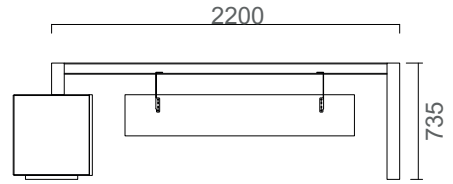

Yeni Norm Masa

NEMA20090S/NEMA20090S

Yeni Norm Sağ Etajerli Masa 200X90 (Melamin)
Yeni Norm Sağ Etajerli Masa 200X90 (Lake-Kaplama)

NEMO20090S/NEMO20090S

Yeni Norm Sol Etajerli Masa 200X90 (Melamin)
Yeni Norm Sol Etajerli Masa 200X90 (Lake-Kaplama)

Yeni Norm Masa

NEMA22090S/NEMA22090S

Yeni Norm Sağ Etajerli Masa 220X90 (Melamin)
Yeni Norm Sağ Etajerli Masa 220X90 (Lake-Kaplama)

NEMO22090S/NEMO22090S

Yeni Norm Sol Etajerli Masa 220X90 (Melamin)
Yeni Norm Sol Etajerli Masa 220X90 (Lake-Kaplama)