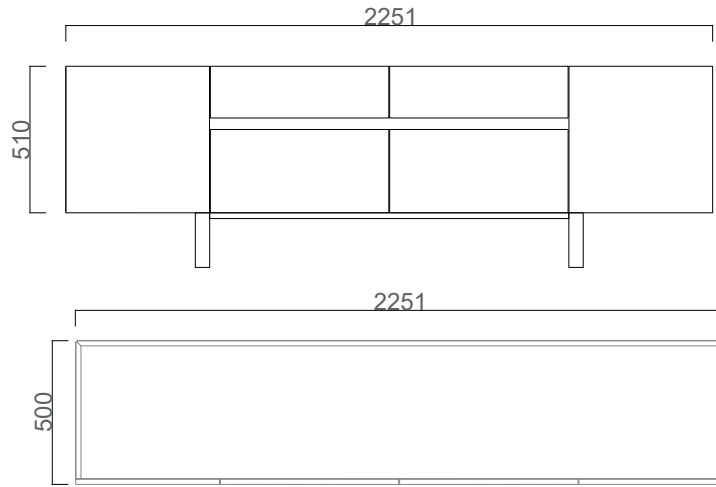

Yeni Norm Konsol

NE25050S / NE25050L

Yeni Norm Konsol (Melamin)
Yeni Norm Konsol (Lake-Kaplama)