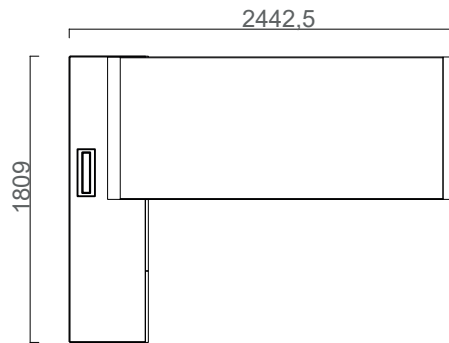

Yeni Norm Masa

NEMA20090S/NEMA20090S

Yeni Norm Sağ Etajerli Masa 200X90 (Melamin)
Yeni Norm Sağ Etajerli Masa 200X90 (Lake-Kaplama)

NEMO20090S/NEMO20090S

Yeni Norm Sol Etajerli Masa 200X90 (Melamin)
Yeni Norm Sol Etajerli Masa 200X90 (Lake-Kaplama)

Yeni Norm Masa

NEMA22090S/NEMA22090S

Yeni Norm Sağ Etajerli Masa 220X90 (Melamin)
Yeni Norm Sağ Etajerli Masa 220X90 (Lake-Kaplama)

NEMO22090S/NEMO22090S

Yeni Norm Sol Etajerli Masa 220X90 (Melamin)
Yeni Norm Sol Etajerli Masa 220X90 (Lake-Kaplama)