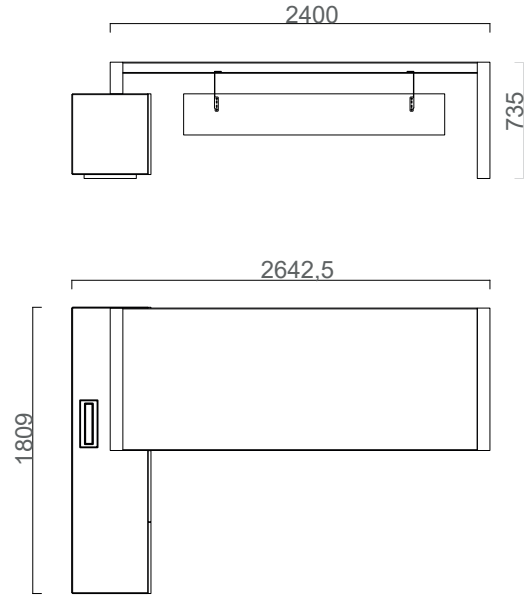

Yeni Norm Masa

NEMA22090S/NEMA22090S

Yeni Norm Sağ Etajerli Masa 220X90 (Melamin)
Yeni Norm Sağ Etajerli Masa 220X90 (Lake-Kaplama)

NEMO22090S/NEMO22090S

Yeni Norm Sol Etajerli Masa 220X90 (Melamin)
Yeni Norm Sol Etajerli Masa 220X90 (Lake-Kaplama)

Yeni Norm Masa

NEMA24090S/NEMA24090S

Yeni Norm Sağ Etajerli Masa 240X90 (Melamin)
Yeni Norm Sağ Etajerli Masa 240X90 (Lake-Kaplama)

NEMO24090S/NEMO24090S

Yeni Norm Sol Etajerli Masa 240X90 (Melamin)
Yeni Norm Sol Etajerli Masa 240X90 (Lake-Kaplama)