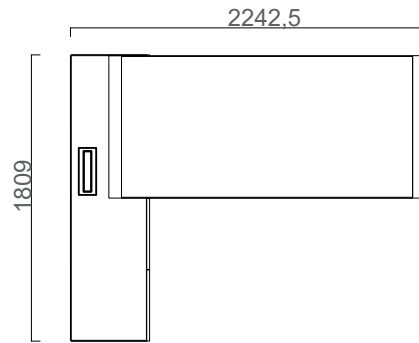

Yeni Norm Masa

NEMA20090S/NEMA20090S

Yeni Norm Sağ Etajerli Masa 200X90 (Melamin)
Yeni Norm Sağ Etajerli Masa 200X90 (Lake-Kaplama)

NEMO20090S/NEMO20090S

Yeni Norm Sol Etajerli Masa 200X90 (Melamin)
Yeni Norm Sol Etajerli Masa 200X90 (Lake-Kaplama)