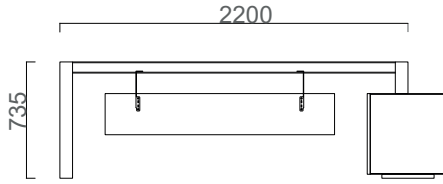

Yeni Norm Masa

NEMA20090S/NEMA20090S

Yeni Norm Sağ Etajerli Masa 200X90 (Melamin)
Yeni Norm Sağ Etajerli Masa 200X90 (Lake-Kaplama)

NEMO20090S/NEMO20090S

Yeni Norm Sol Etajerli Masa 200X90 (Melamin)
Yeni Norm Sol Etajerli Masa 200X90 (Lake-Kaplama)

Yeni Norm Masa

NEMA22090S/NEMA22090S

Yeni Norm Sağ Etajerli Masa 220X90 (Melamin)
Yeni Norm Sağ Etajerli Masa 220X90 (Lake-Kaplama)

NEMO22090S/NEMO22090S

Yeni Norm Sol Etajerli Masa 220X90 (Melamin)
Yeni Norm Sol Etajerli Masa 220X90 (Lake-Kaplama)