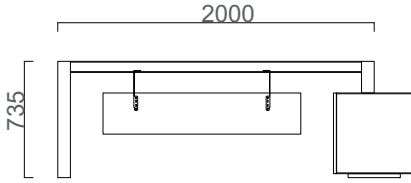

Yeni Norm Masa

NEMA20090S/NEMA20090S

Yeni Norm Sağ Etajerli Masa 200X90 (Melamin)
Yeni Norm Sağ Etajerli Masa 200X90 (Lake-Kaplama)

NEMO20090S/NEMO20090S

Yeni Norm Sol Etajerli Masa 200X90 (Melamin)
Yeni Norm Sol Etajerli Masa 200X90 (Lake-Kaplama)