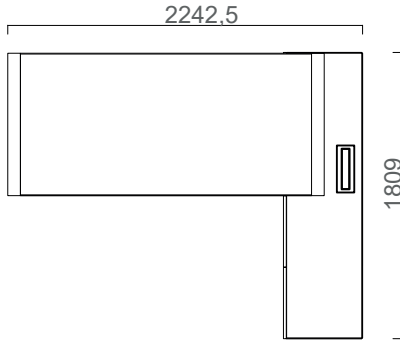

Yeni Norm Masa

NEMA20090S/NEMA20090S

Yeni Norm Sağ Etajerli Masa 200X90 (Melamin)
Yeni Norm Sağ Etajerli Masa 200X90 (Lake-Kaplama)

NEMO20090S/NEMO20090S

Yeni Norm Sol Etajerli Masa 200X90 (Melamin)
Yeni Norm Sol Etajerli Masa 200X90 (Lake-Kaplama)