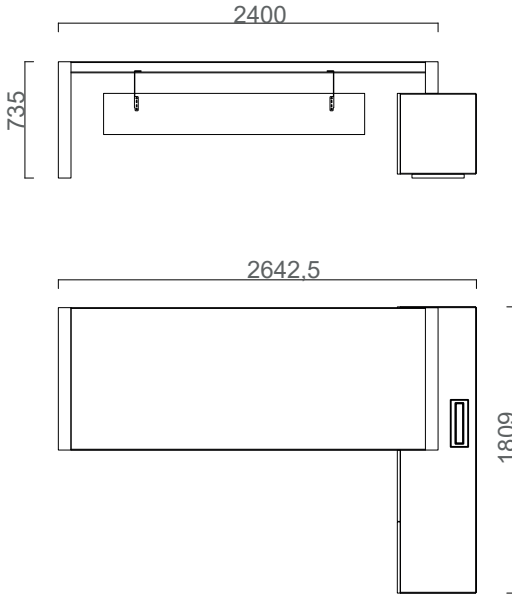

Yeni Norm Masa

NEMA22090S/NEMA22090S

Yeni Norm Sağ Etajerli Masa 220X90 (Melamin)
Yeni Norm Sağ Etajerli Masa 220X90 (Lake-Kaplama)

NEMO22090S/NEMO22090S

Yeni Norm Sol Etajerli Masa 220X90 (Melamin)
Yeni Norm Sol Etajerli Masa 220X90 (Lake-Kaplama)

Yeni Norm Masa

NEMA24090S/NEMA24090S

Yeni Norm Sağ Etajerli Masa 240X90 (Melamin)
Yeni Norm Sağ Etajerli Masa 240X90 (Lake-Kaplama)

NEMO24090S/NEMO24090S

Yeni Norm Sol Etajerli Masa 240X90 (Melamin)
Yeni Norm Sol Etajerli Masa 240X90 (Lake-Kaplama)