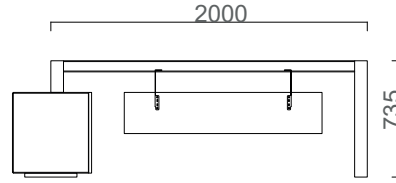

Yeni Norm Masa

NEMA20090S/NEMA20090S

Yeni Norm Sağ Etajerli Masa 200X90 (Melamin)
Yeni Norm Sağ Etajerli Masa 200X90 (Lake-Kaplama)

NEMO20090S/NEMO20090S

Yeni Norm Sol Etajerli Masa 200X90 (Melamin)
Yeni Norm Sol Etajerli Masa 200X90 (Lake-Kaplama)