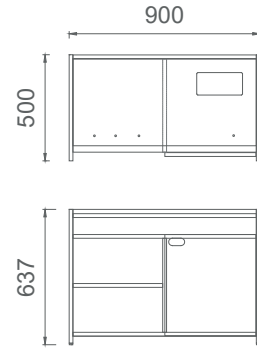

MRO9050
MİO RAFLI SOL ETAJER DOLABI