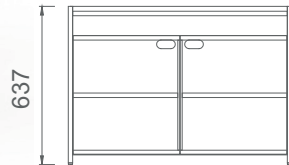

MK9050
MIO ÇİFT KAPAKLI YAN DOLAP