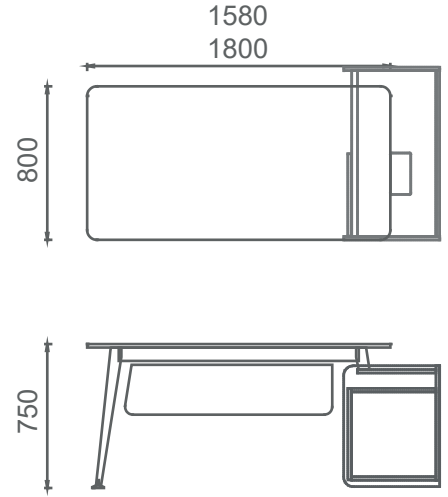

Mio Home Ofis Masaları 2D

M4H70140 MİO HOME OFİS (4 ayaklı) 70x140

M3H70140MİO HOME OFİS (3 ayaklı) 70x140

Mio Şef Masaları 2D

M4C80160 MİO ŞEF MASASI (4 ayaklı) 80x160
M4C80180 MİO ŞEF MASASI (4 ayaklı) 80x180

MEC80160 MİO ŞEF MASASI (Etajer ayaklı) 80x160
MEC80180 MİO ŞEF MASASI (Etajer ayaklı) 80x180

M3C80160 MİO ŞEF MASASI (3 ayaklı) 80x160
M3C80180 MİO ŞEF MASASI (3 ayaklı) 80x180

Mio Yönetici Masaları 2D