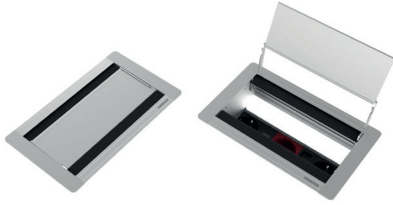

Toplantı Masası Bileşenleri

Toplantı masalarında Tway Mini Priz Kapağı kullanılmaktadır. Orta Ayak ve Orta Ayak Kablo Kapama Sacı, 1mm ve 3mm et kalınlığında CNC büküm DKP saclardan imal edilmektedir. Metal profillere 0.8mm DKP sac tan imal edilmiş kablo kanalları demonte bir şekilde asılabilmektedir.

TWAYWAY MASA PRİZİ (3Ş+3UPS+1C6+1C3+1USB+HDMI) içeriğinden oluşmaktadır.

Çift Açılım Priz Kapağı