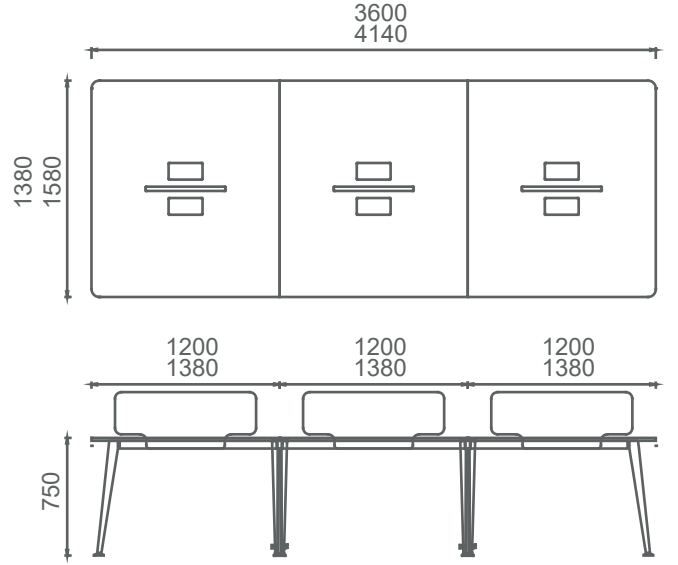

M4O70120W6 MİO ALTILI ÇALIŞMA GRUBU (4 ayaklı) 70x120
M4O70140W6 MİO ALTILI ÇALIŞMA GRUBU (4 ayaklı) 70x140
M4O80140W6 MİO ALTILI ÇALIŞMA GRUBU (4 ayaklı) 80x140