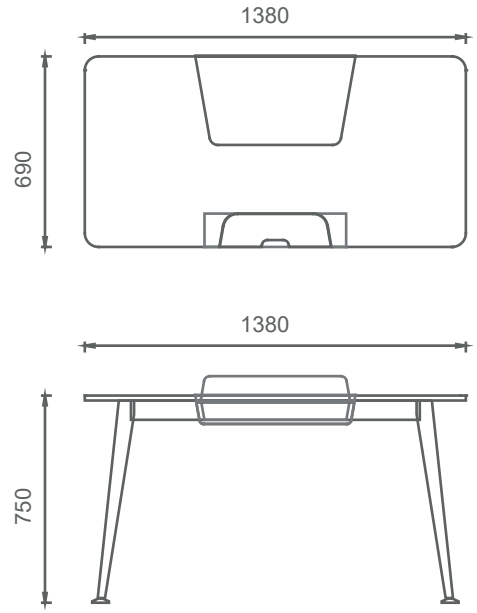

Mio Altılı Çalışma Masaları 2D

M4O70120W6 MİO ALTILI ÇALIŞMA GRUBU (4 ayaklı) 70x120
M4O70140W6 MİO ALTILI ÇALIŞMA GRUBU (4 ayaklı) 70x140
M4O80140W6 MİO ALTILI ÇALIŞMA GRUBU (4 ayaklı) 80x140

MEO70120W6 MİO ALTILI ÇALIŞMA GRUBU (Etajer ayaklı) 70x120
MEO70140W6 MİO ALTILI ÇALIŞMA GRUBU (Etajer ayaklı) 70x140
MEO80140W6 MİO ALTILI ÇALIŞMA GRUBU (Etajer ayaklı) 80x140

Mio Home Ofis Masaları 2D

M4H70140 MİO HOME OFİS (4 ayaklı) 70x140

M3H70140MİO HOME OFİS (3 ayaklı) 70x140

Mio Şef Masaları 2D

M4C80160 MİO ŞEF MASASI (4 ayaklı) 80x160
M4C80180 MİO ŞEF MASASI (4 ayaklı) 80x180