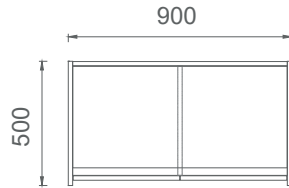

MK9050
MIO ÇİFT KAPAKLI YAN DOLAP