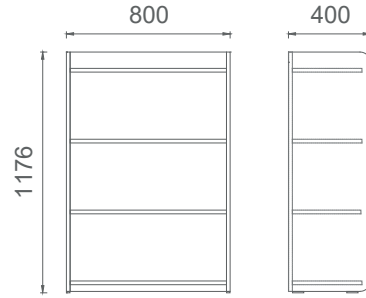

MK9050
MIO ÇİFT KAPAKLI YAN DOLAP

Mio Depolama Grubu 2D (Dolap Grubu)

MTD80120
MİO TAM KAPAKLI DOSYA DOLABI H:120

MYD80120
MİO YARIM KAPAKLI DOSYA DOLABI H:120

MRD80120
MİO KAPAKSIZ DOSYA DOLABI H:120

MTD8080
MİO TAM KAPAKLI DOSYA DOLABI H:80