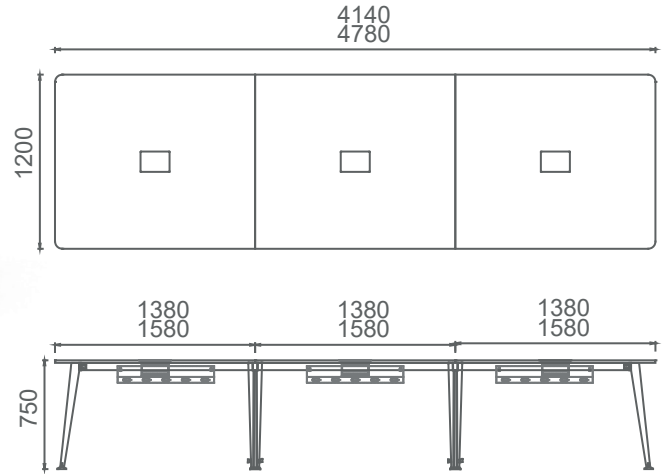

MT120120T MİO KARE TOPLANTI MASASI 120x120
MT140140T MİO KARE TOPLANTI MASASI 140x140

Mio Toplantı Masaları 2D

(2 Tablalı, 3 Tablalı)

MT120240T MİO İKİ TABLALI TOPLANTI MASASI 120x240
MT120280T MİO İKİ TABLALI TOPLANTI MASASI 120x280
MT120320T MİO İKİ TABLALI TOPLANTI MASASI 120x320