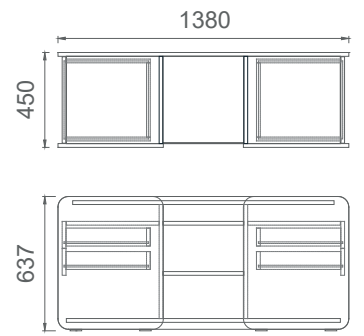

M2C14045
MİO- İKİ ÇEKMECELİ ÇALIŞMA GRUBU ETAJER 140