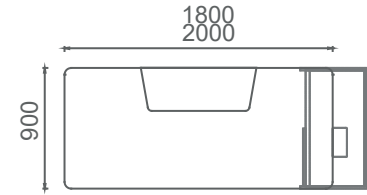

MEC80160 MİO ŞEF MASASI (Etajer ayaklı) 80x160
MEC80180 MİO ŞEF MASASI (Etajer ayaklı) 80x180

M3C80160 MİO ŞEF MASASI (3 ayaklı) 80x160
M3C80180 MİO ŞEF MASASI (3 ayaklı) 80x180

Mio Yönetici Masaları 2D

M4Y90180 MİO YÖNETİCİ MASASI (4 ayaklı) 90x180
M4Y90200 MİO YÖNETİCİ MASASI (4 ayaklı) 90x200

MEY90180 MİO YÖNETİCİ MASASI (Etajer ayaklı) 90x180
MEY90200 MİO YÖNETİCİ MASASI (Etajer ayaklı) 90x200

M3Y90180 MİO YÖNETİCİ MASASI (3 ayaklı) 90x180
M3Y90200 MİO YÖNETİCİ MASASI (3 ayaklı) 90x200