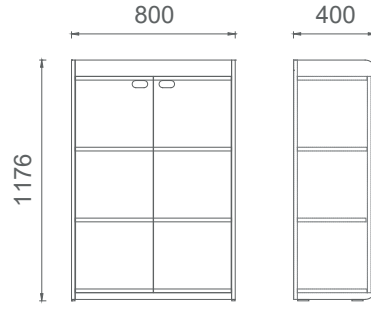

Mio Depolama Grubu 2D (Dolap Grubu)

MTD80120
MİO TAM KAPAKLI DOSYA DOLABI H:120