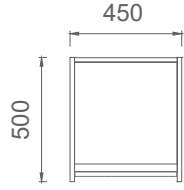

Mio Depolama Grubu 2D (Yan Dolap - Keson Grubu)

M2C4550
MIO 2 ÇEKMECELİ KESON