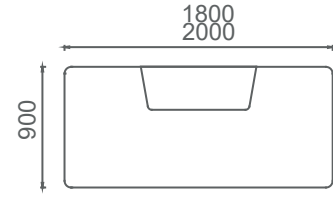

MEC80160 MİO ŞEF MASASI (Etajer ayaklı) 80x160
MEC80180 MİO ŞEF MASASI (Etajer ayaklı) 80x180

M3C80160 MİO ŞEF MASASI (3 ayaklı) 80x160
M3C80180 MİO ŞEF MASASI (3 ayaklı) 80x180

Mio Yönetici Masaları 2D

M4Y90180 MİO YÖNETİCİ MASASI (4 ayaklı) 90x180
M4Y90200 MİO YÖNETİCİ MASASI (4 ayaklı) 90x200

MEY90180 MİO YÖNETİCİ MASASI (Etajer ayaklı) 90x180
MEY90200 MİO YÖNETİCİ MASASI (Etajer ayaklı) 90x200

M3Y90180 MİO YÖNETİCİ MASASI (3 ayaklı) 90x180
M3Y90200 MİO YÖNETİCİ MASASI (3 ayaklı) 90x200