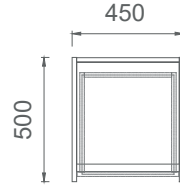

M3C4550
MIO 3 ÇEKMECELİ KESON