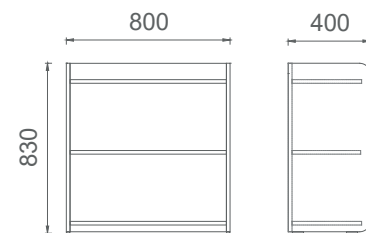

MK9050
MIO ÇİFT KAPAKLI YAN DOLAP

Mio Depolama Grubu 2D (Dolap Grubu)

MTD80120
MİO TAM KAPAKLI DOSYA DOLABI H:120

MYD80120
MİO YARIM KAPAKLI DOSYA DOLABI H:120

MRD80120
MİO KAPAKSIZ DOSYA DOLABI H:120

MTD8080
MİO TAM KAPAKLI DOSYA DOLABI H:80