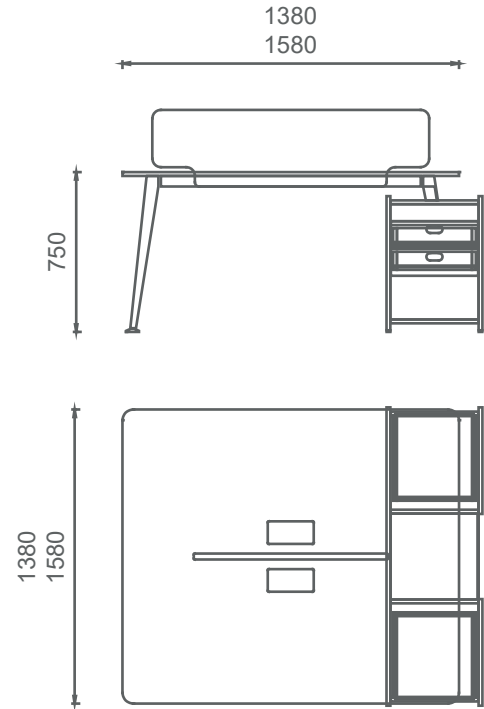

MEO70140W2 MİO İKİLİ ÇALIŞMA GRUBU (Etajer ayaklı) 70x140
MEO70160W2 MİO İKİLİ ÇALIŞMA GRUBU (Etajer ayaklı) 70x160
MEO80140W2 MİO İKİLİ ÇALIŞMA GRUBU (Etajer ayaklı) 80x140
MEO80160W2 MİO İKİLİ ÇALIŞMA GRUBU (Etajer ayaklı) 80x160