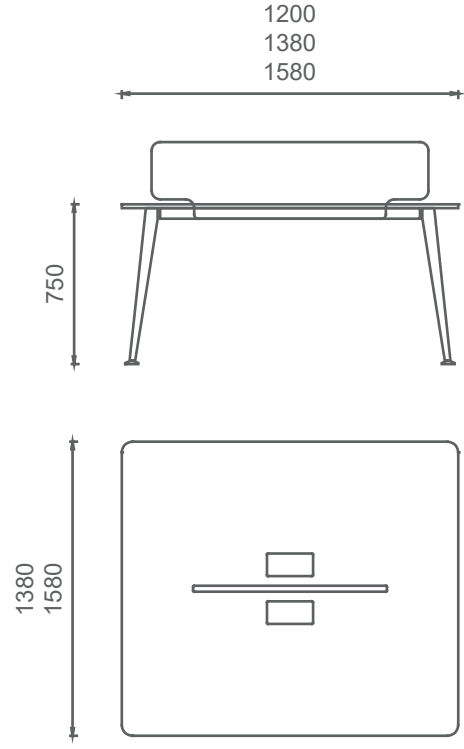

M4O70120W2 MİO İKİLİ ÇALIŞMA GRUBU (4 ayaklı) 70x120
M4O70140W2 MİO İKİLİ ÇALIŞMA GRUBU (4 ayaklı) 70x140
M4O70160W2 MİO İKİLİ ÇALIŞMA GRUBU (4 ayaklı) 70x160
M4O80140W2 MİO İKİLİ ÇALIŞMA GRUBU (4 ayaklı) 80x140
M4O80160W2 MİO İKİLİ ÇALIŞMA GRUBU (4 ayaklı) 80x160