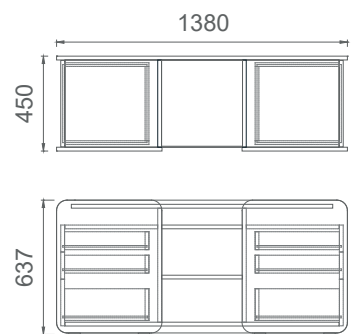

MKA9050
MİO ÇİFT KAPAKLI SAĞ ETAJER DOLABI

MKO9050
MİO ÇİFT KAPAKLI SOL ETAJER DOLABI

M2C16045
MİO- İKİ ÇEKMECELİ ÇALIŞMA GRUBU ETAJER 160

M2C14045
MİO- İKİ ÇEKMECELİ ÇALIŞMA GRUBU ETAJER 140

M3C16045
MİO- ÜÇ ÇEKMECELİ ÇALIŞMA GRUBU ETAJER 160