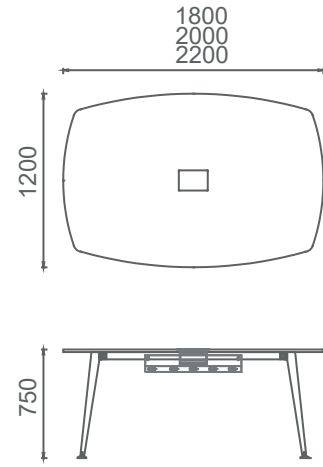

Mio Toplantı Masaları 2D

(Kare, Yuvarlak, Eliptik, Dikdörtgen)

MT100180T MİO DİKDÖRTGEN TOPLANTI MASASI 100x180
MT100200T MİO DİKDÖRTGEN TOPLANTI MASASI 100x200
MT100220T MİO DİKDÖRTGEN TOPLANTI MASASI 100x220

MT100180T MİO ELİPTİK TOPLANTI MASASI 120x180
MT100210T MİO ELİPTİK TOPLANTI MASASI 120x200
MT100220T MİO ELİPTİK TOPLANTI MASASI 120x220

MTQ120T MİO YUVARLAK TOPLANTI MASASI 120cm
MTQ140T MİO YUVARLAK TOPLANTI MASASI 140cm

MT120120T MİO KARE TOPLANTI MASASI 120x120
MT140140T MİO KARE TOPLANTI MASASI 140x140