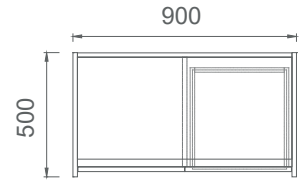

MCA9050
MIO SAĞ ÇEKMECELİ YAN DOLAP