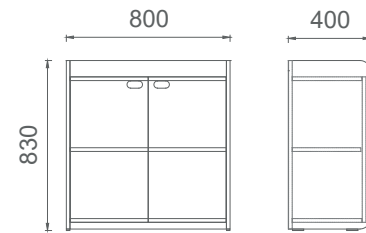

MK9050
MIO ÇİFT KAPAKLI YAN DOLAP

Mio Depolama Grubu 2D (Dolap Grubu)

MTD80120
MİO TAM KAPAKLI DOSYA DOLABI H:120

MYD80120
MİO YARIM KAPAKLI DOSYA DOLABI H:120

MRD80120
MİO KAPAKSIZ DOSYA DOLABI H:120

MTD8080
MİO TAM KAPAKLI DOSYA DOLABI H:80