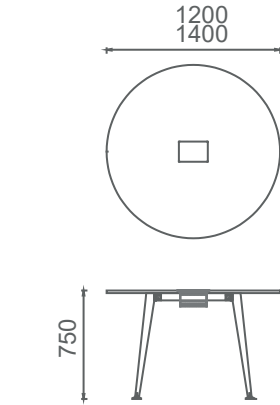

Mio Toplantı Masaları 2D

(Kare, Yuvarlak, Eliptik, Dikdörtgen)

MT100180T MİO DİKDÖRTGEN TOPLANTI MASASI 100x180
MT100200T MİO DİKDÖRTGEN TOPLANTI MASASI 100x200
MT100220T MİO DİKDÖRTGEN TOPLANTI MASASI 100x220

MT100180T MİO ELİPTİK TOPLANTI MASASI 120x180
MT100210T MİO ELİPTİK TOPLANTI MASASI 120x200
MT100220T MİO ELİPTİK TOPLANTI MASASI 120x220

MTQ120T MİO YUVARLAK TOPLANTI MASASI 120cm
MTQ140T MİO YUVARLAK TOPLANTI MASASI 140cm

MT120120T MİO KARE TOPLANTI MASASI 120x120
MT140140T MİO KARE TOPLANTI MASASI 140x140