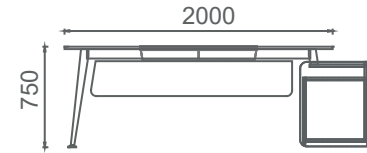

MEC80160 MİO ŞEF MASASI (Etajer ayaklı) 80x160
MEC80180 MİO ŞEF MASASI (Etajer ayaklı) 80x180

M3C80160 MİO ŞEF MASASI (3 ayaklı) 80x160
M3C80180 MİO ŞEF MASASI (3 ayaklı) 80x180

Mio Yönetici Masaları 2D

M4Y90180 MİO YÖNETİCİ MASASI (4 ayaklı) 90x180
M4Y90200 MİO YÖNETİCİ MASASI (4 ayaklı) 90x200

MEY90180 MİO YÖNETİCİ MASASI (Etajer ayaklı) 90x180
MEY90200 MİO YÖNETİCİ MASASI (Etajer ayaklı) 90x200

M3Y90180 MİO YÖNETİCİ MASASI (3 ayaklı) 90x180
M3Y90200 MİO YÖNETİCİ MASASI (3 ayaklı) 90x200