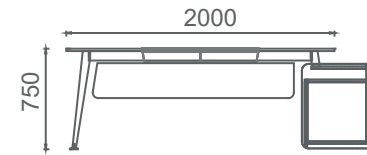

MEC80160 MİO ŞEF MASASI (Etajer ayaklı) 80x160
MEC80180 MİO ŞEF MASASI (Etajer ayaklı) 80x180

M3C80160 MİO ŞEF MASASI (3 ayaklı) 80x160
M3C80180 MİO ŞEF MASASI (3 ayaklı) 80x180

Mio Yönetici Masaları 2D

M4Y90180 MİO YÖNETİCİ MASASI (4 ayaklı) 90x180
M4Y90200 MİO YÖNETİCİ MASASI (4 ayaklı) 90x200

MEY90180 MİO YÖNETİCİ MASASI (Etajer ayaklı) 90x180
MEY90200 MİO YÖNETİCİ MASASI (Etajer ayaklı) 90x200

M3Y90180 MİO YÖNETİCİ MASASI (3 ayaklı) 90x180
M3Y90200 MİO YÖNETİCİ MASASI (3 ayaklı) 90x200