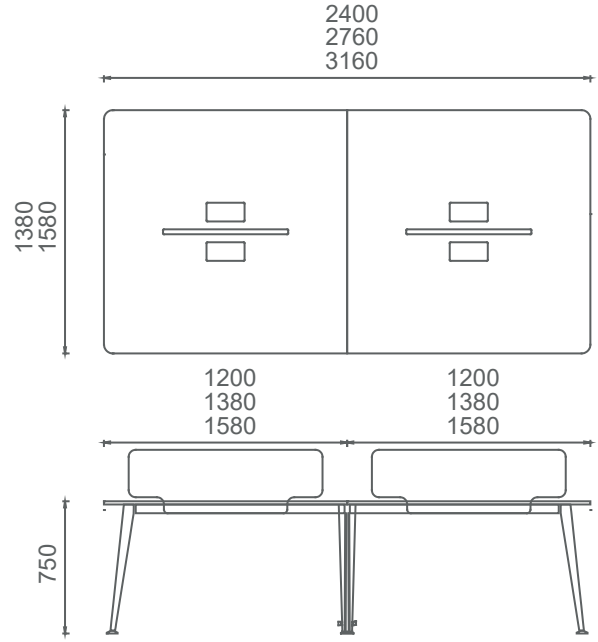

M4O70120W4 MİO DÖRTLÜ ÇALIŞMA GRUBU (4 ayaklı) 70x120
M4O70140W4 MİO DÖRTLÜ ÇALIŞMA GRUBU (4 ayaklı) 70x140
M4O70160W4 MİO DÖRTLÜ ÇALIŞMA GRUBU (4 ayaklı) 70x160
M4O80140W4 MİO DÖRTLÜ ÇALIŞMA GRUBU (4 ayaklı) 80x140
M4O80160W4 MİO DÖRTLÜ ÇALIŞMA GRUBU (4 ayaklı) 80x160