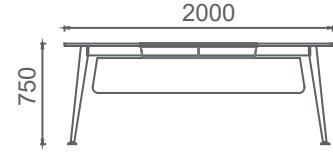

MEC80160 MİO ŞEF MASASI (Etajer ayaklı) 80x160
MEC80180 MİO ŞEF MASASI (Etajer ayaklı) 80x180

M3C80160 MİO ŞEF MASASI (3 ayaklı) 80x160
M3C80180 MİO ŞEF MASASI (3 ayaklı) 80x180

Mio Yönetici Masaları 2D

M4Y90180 MİO YÖNETİCİ MASASI (4 ayaklı) 90x180
M4Y90200 MİO YÖNETİCİ MASASI (4 ayaklı) 90x200

MEY90180 MİO YÖNETİCİ MASASI (Etajer ayaklı) 90x180
MEY90200 MİO YÖNETİCİ MASASI (Etajer ayaklı) 90x200

M3Y90180 MİO YÖNETİCİ MASASI (3 ayaklı) 90x180
M3Y90200 MİO YÖNETİCİ MASASI (3 ayaklı) 90x200