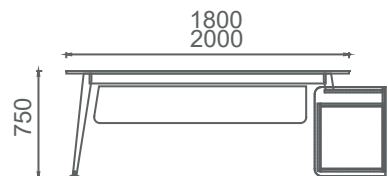

Mio Yönetici Masaları 2D

M4Y90180 MİO YÖNETİCİ MASASI (4 ayaklı) 90x180
M4Y90200 MİO YÖNETİCİ MASASI (4 ayaklı) 90x200

MEY90180 MİO YÖNETİCİ MASASI (Etajer ayaklı) 90x180
MEY90200 MİO YÖNETİCİ MASASI (Etajer ayaklı) 90x200

37

M3T90180 MİO TOPLANTILI YÖNETİCİ MASASI (3 ayaklı) 110x180
M3T90200 MİO TOPLANTILI YÖNETİCİ MASASI (3 ayaklı) 110x200