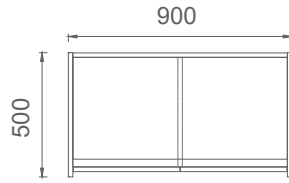

MCO9050
MIO SOL ÇEKMECELİ YAN DOLAP