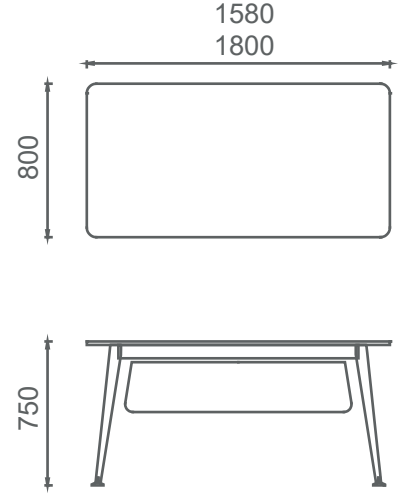

Mio Home Ofis Masaları 2D

M4H70140 MİO HOME OFİS (4 ayaklı) 70x140

M3H70140MİO HOME OFİS (3 ayaklı) 70x140

Mio Şef Masaları 2D

M4C80160 MİO ŞEF MASASI (4 ayaklı) 80x160
M4C80180 MİO ŞEF MASASI (4 ayaklı) 80x180

MEC80160 MİO ŞEF MASASI (Etajer ayaklı) 80x160
MEC80180 MİO ŞEF MASASI (Etajer ayaklı) 80x180

M3C80160 MİO ŞEF MASASI (3 ayaklı) 80x160
M3C80180 MİO ŞEF MASASI (3 ayaklı) 80x180

Mio Yönetici Masaları 2D