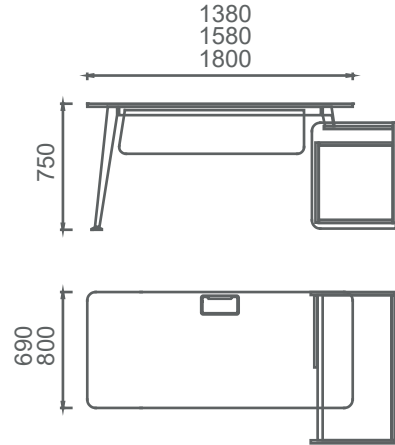

WorkSpace - Çalışma Alanları

► Yerleşik Alan (Center)

Ürün 2D Çizimleri

Mio Tekli Masalar	38
Mio Çalışma Grubu	39-41
Mio Home Ofis	42
Mio Şef Masaları	43
Mio Yönetici Grubu	44
Mio Toplantı Grubu	45-46
Mio Depolama Grubu	47-49

Mio Tekli Masalar 2D

M4070140 MİO TEKLİ MASA (4 ayaklı) 70x140
M4070160 MİO TEKLİ MASA (4 ayaklı) 70x160
M4080140 MİO TEKLİ MASA (4 ayaklı) 80x140
M4080160 MİO TEKLİ MASA (4 ayaklı) 80x160
M4080180 MİO TEKLİ MASA (4 ayaklı) 80x180