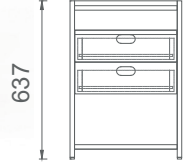

Mio Depolama Grubu 2D (Yan Dolap - Keson Grubu)

M2C4550
MIO 2 ÇEKMECELİ KESON