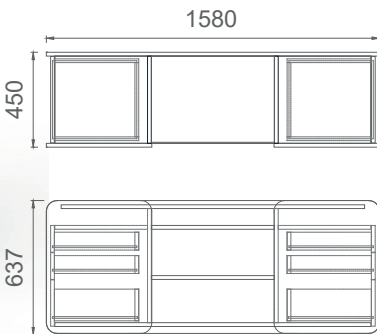

MKA9050
MİO ÇİFT KAPAKLI SAĞ ETAJER DOLABI

MKO9050
MİO ÇİFT KAPAKLI SOL ETAJER DOLABI

M2C16045
MİO- İKİ ÇEKMECELİ ÇALIŞMA GRUBU ETAJER 160

M2C14045
MİO- İKİ ÇEKMECELİ ÇALIŞMA GRUBU ETAJER 140

M3C16045
MİO- ÜÇ ÇEKMECELİ ÇALIŞMA GRUBU ETAJER 160