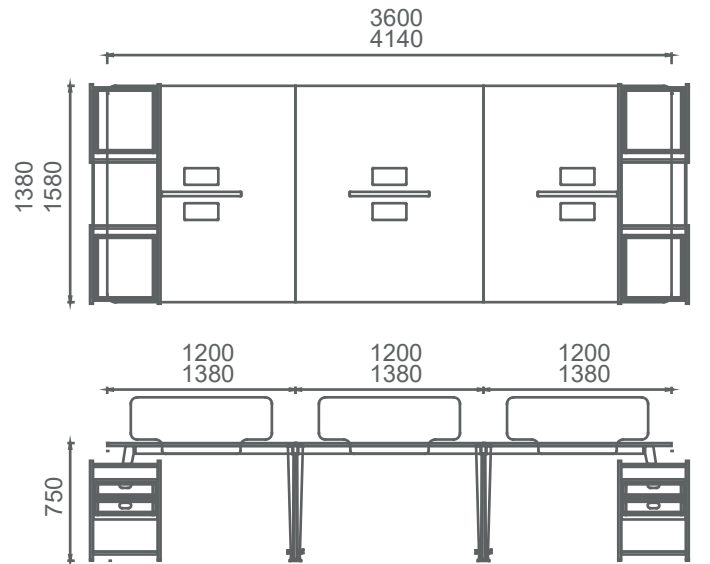

MEO70120W6 MİO ALTILI ÇALIŞMA GRUBU (Etajer ayaklı) 70x120
MEO70140W6 MİO ALTILI ÇALIŞMA GRUBU (Etajer ayaklı) 70x140
MEO80140W6 MİO ALTILI ÇALIŞMA GRUBU (Etajer ayaklı) 80x140