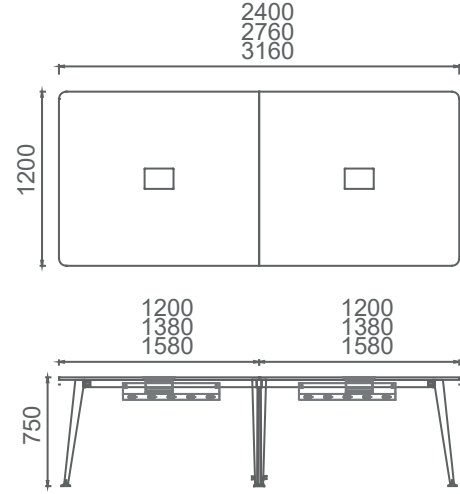

Mio Toplantı Masaları 2D

(2 Tablalı, 3 Tablalı)

MT120240T MİO İKİ TABLALI TOPLANTI MASASI 120x240
MT120280T MİO İKİ TABLALI TOPLANTI MASASI 120x280
MT120320T MİO İKİ TABLALI TOPLANTI MASASI 120x320