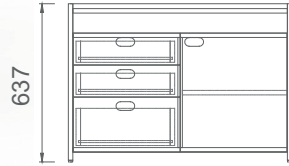

MCO9050
MIO SOL ÇEKMECELİ YAN DOLAP