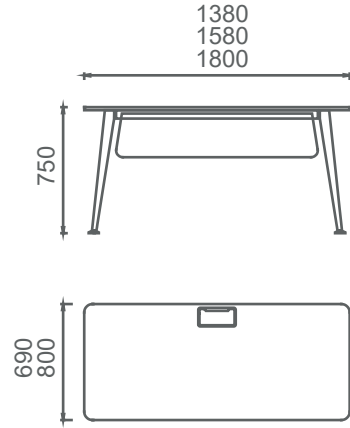

WorkSpace - Çalışma Alanları

► Yerleşik Alan (Center)

Ürün 2D Çizimleri

Mio Tekli Masalar	38
Mio Çalışma Grubu	39-41
Mio Home Ofis	42
Mio Şef Masaları	43
Mio Yönetici Grubu	44
Mio Toplantı Grubu	45-46
Mio Depolama Grubu	47-49

Mio Tekli Masalar 2D

M4070140 MİO TEKLİ MASA (4 ayaklı) 70x140
M4070160 MİO TEKLİ MASA (4 ayaklı) 70x160
M4080140 MİO TEKLİ MASA (4 ayaklı) 80x140
M4080160 MİO TEKLİ MASA (4 ayaklı) 80x160
M4080180 MİO TEKLİ MASA (4 ayaklı) 80x180