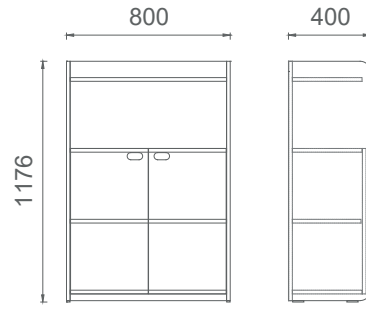

MYD80120
MİO YARIM KAPAKLI DOSYA DOLABI H:120