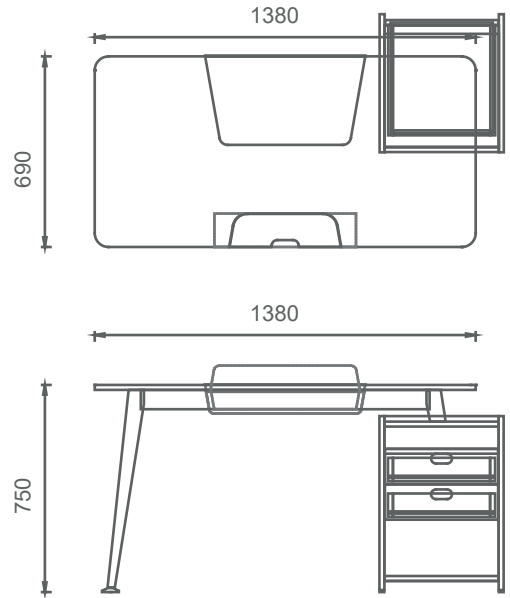

Mio Home Ofis Masaları 2D

M4H70140 MİO HOME OFİS (4 ayaklı) 70x140

M3H70140MİO HOME OFİS (3 ayaklı) 70x140