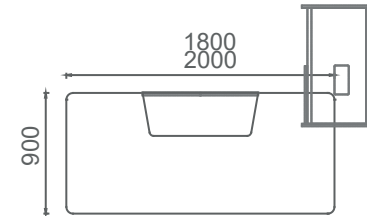

MEC80160 MİO ŞEF MASASI (Etajer ayaklı) 80x160
MEC80180 MİO ŞEF MASASI (Etajer ayaklı) 80x180

M3C80160 MİO ŞEF MASASI (3 ayaklı) 80x160
M3C80180 MİO ŞEF MASASI (3 ayaklı) 80x180

Mio Yönetici Masaları 2D

M4Y90180 MİO YÖNETİCİ MASASI (4 ayaklı) 90x180
M4Y90200 MİO YÖNETİCİ MASASI (4 ayaklı) 90x200

MEY90180 MİO YÖNETİCİ MASASI (Etajer ayaklı) 90x180
MEY90200 MİO YÖNETİCİ MASASI (Etajer ayaklı) 90x200

M3Y90180 MİO YÖNETİCİ MASASI (3 ayaklı) 90x180
M3Y90200 MİO YÖNETİCİ MASASI (3 ayaklı) 90x200