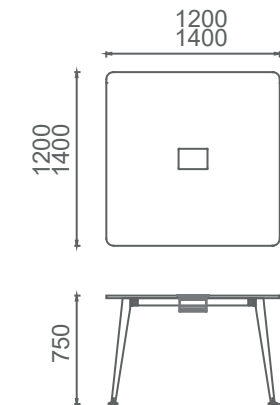

Mio Toplantı Masaları 2D

(Kare, Yuvarlak, Eliptik, Dikdörtgen)

MT100180T MİO DİKDÖRTGEN TOPLANTI MASASI 100x180
MT100200T MİO DİKDÖRTGEN TOPLANTI MASASI 100x200
MT100220T MİO DİKDÖRTGEN TOPLANTI MASASI 100x220

MT100180T MİO ELİPTİK TOPLANTI MASASI 120x180
MT100210T MİO ELİPTİK TOPLANTI MASASI 120x200
MT100220T MİO ELİPTİK TOPLANTI MASASI 120x220

MTQ120T MİO YUVARLAK TOPLANTI MASASI 120cm
MTQ140T MİO YUVARLAK TOPLANTI MASASI 140cm

MT120120T MİO KARE TOPLANTI MASASI 120x120
MT140140T MİO KARE TOPLANTI MASASI 140x140