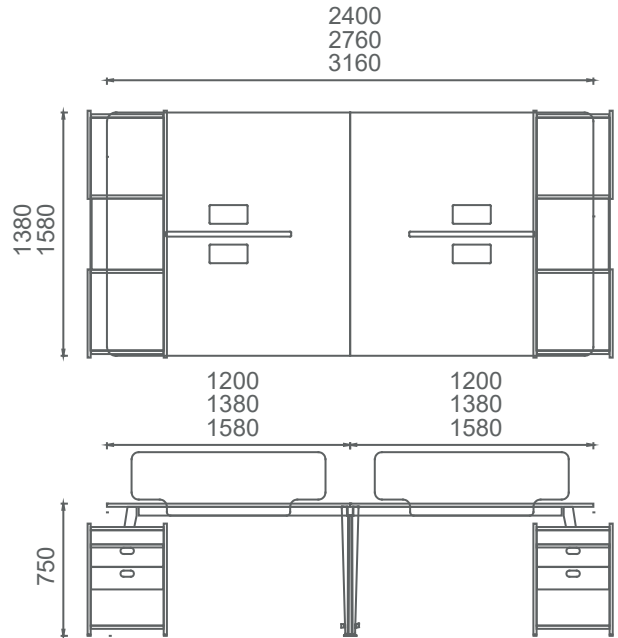

33

MEO70120W4 MİO DÖRTLÜ ÇALIŞMA GRUBU (Etajer ayaklı) 70x120
MEO70140W4 MİO DÖRTLÜ ÇALIŞMA GRUBU (Etajer ayaklı) 70x140
MEO70160W4 MİO DÖRTLÜ ÇALIŞMA GRUBU (Etajer ayaklı) 70x160
MEO80140W4 MİO DÖRTLÜ ÇALIŞMA GRUBU (Etajer ayaklı) 80x140
MEO80160W4 MİO DÖRTLÜ ÇALIŞMA GRUBU (Etajer ayaklı) 80x160