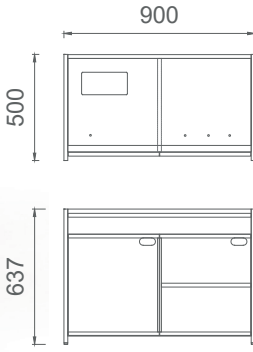

MT120420T MİO ÜÇ TABLALI TOPLANTI MASASI 120x420
MT120480T MİO ÜÇ TABLALI TOPLANTI MASASI 120x480

Mio Depolama Grubu 2D (Etajer Grubu)

MRA9050
MİO RAFLI SAĞ ETAJER DOLABI

MRO9050
MİO RAFLI SOL ETAJER DOLABI