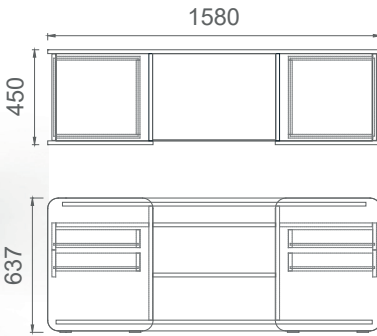

M2C16045
MİO- İKİ ÇEKMECELİ ÇALIŞMA GRUBU ETAJER 160