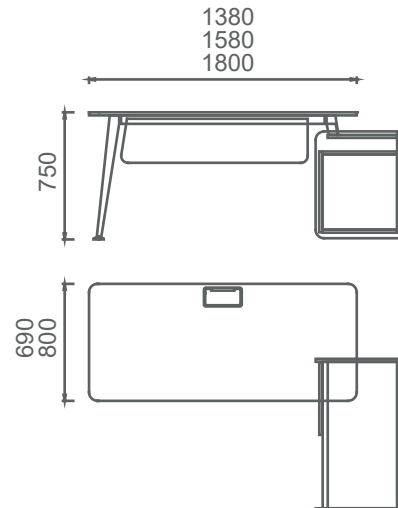

M3070140 MİO TEKLİ MASA (3 ayaklı) 70x140
M3070160 MİO TEKLİ MASA (3 ayaklı) 70x160
M3080140 MİO TEKLİ MASA (3 ayaklı) 80x140
M3080160 MİO TEKLİ MASA (3 ayaklı) 80x160
M3080180 MİO TEKLİ MASA (3 ayaklı) 80x180

31