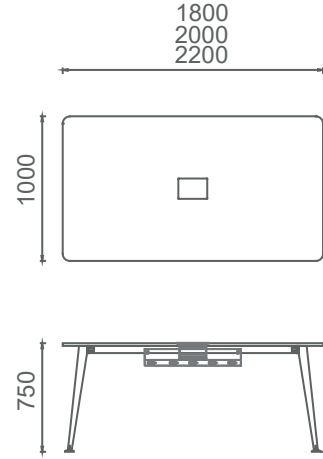

Mio Toplantı Masaları 2D

(Kare, Yuvarlak, Eliptik, Dikdörtgen)

MT100180T MİO DİKDÖRTGEN TOPLANTI MASASI 100x180
MT100200T MİO DİKDÖRTGEN TOPLANTI MASASI 100x200
MT100220T MİO DİKDÖRTGEN TOPLANTI MASASI 100x220

MT100180T MİO ELİPTİK TOPLANTI MASASI 120x180
MT100210T MİO ELİPTİK TOPLANTI MASASI 120x200
MT100220T MİO ELİPTİK TOPLANTI MASASI 120x220

MTQ120T MİO YUVARLAK TOPLANTI MASASI 120cm
MTQ140T MİO YUVARLAK TOPLANTI MASASI 140cm

MT120120T MİO KARE TOPLANTI MASASI 120x120
MT140140T MİO KARE TOPLANTI MASASI 140x140