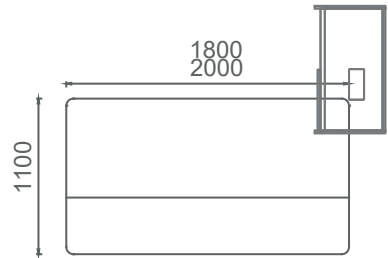

Mio Yönetici Masaları 2D

M4Y90180 MİO YÖNETİCİ MASASI (4 ayaklı) 90x180
M4Y90200 MİO YÖNETİCİ MASASI (4 ayaklı) 90x200

MEY90180 MİO YÖNETİCİ MASASI (Etajer ayaklı) 90x180
MEY90200 MİO YÖNETİCİ MASASI (Etajer ayaklı) 90x200

37

M3T90180 MİO TOPLANTILI YÖNETİCİ MASASI (3 ayaklı) 110x180
M3T90200 MİO TOPLANTILI YÖNETİCİ MASASI (3 ayaklı) 110x200