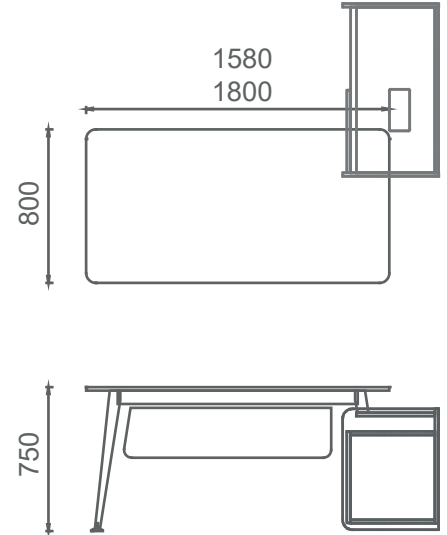

Mio Altılı Çalışma Masaları 2D

M4O70120W6 MİO ALTILI ÇALIŞMA GRUBU (4 ayaklı) 70x120
M4O70140W6 MİO ALTILI ÇALIŞMA GRUBU (4 ayaklı) 70x140
M4O80140W6 MİO ALTILI ÇALIŞMA GRUBU (4 ayaklı) 80x140

MEO70120W6 MİO ALTILI ÇALIŞMA GRUBU (Etajer ayaklı) 70x120
MEO70140W6 MİO ALTILI ÇALIŞMA GRUBU (Etajer ayaklı) 70x140
MEO80140W6 MİO ALTILI ÇALIŞMA GRUBU (Etajer ayaklı) 80x140

Mio Home Ofis Masaları 2D

M4H70140 MİO HOME OFİS (4 ayaklı) 70x140

M3H70140MİO HOME OFİS (3 ayaklı) 70x140

Mio Şef Masaları 2D

M4C80160 MİO ŞEF MASASI (4 ayaklı) 80x160
M4C80180 MİO ŞEF MASASI (4 ayaklı) 80x180

MEC80160 MİO ŞEF MASASI (Etajer ayaklı) 80x160
MEC80180 MİO ŞEF MASASI (Etajer ayaklı) 80x180

M3C80160 MİO ŞEF MASASI (3 ayaklı) 80x160
M3C80180 MİO ŞEF MASASI (3 ayaklı) 80x180

Mio Yönetici Masaları 2D