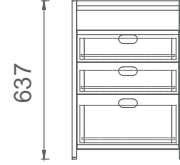

M3C4550
MIO 3 ÇEKMECELİ KESON