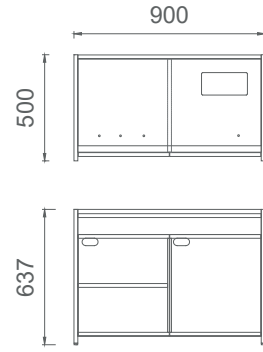

MKO9050
MİO ÇİFT KAPAKLI SOL ETAJER DOLABI