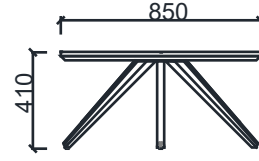

Material Catalog

KULA SEHPA GRUBU

ÖLÇÜ

KLK12060 - KULA ELİPTİK SEHPA 120x60x35h
KLK12060 - KULA ELİPTİK SEHPA 120x60x35h

KLKQ85 - KULA YUVARLAK SEHPA Q85X40h
KLMQ85 - KULA YUVARLAK SEHPA Q85X40h

KLKQ65 - KULA YUVARLAK SEHPA Q65X35h
KLMQ65 - KULA YUVARLAK SEHPA Q65X35h