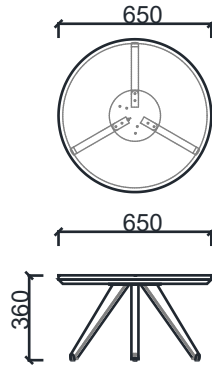

Material Catalog

KULA SEHPA GRUBU

ÖLÇÜ

KLK12060 - KULA ELİPTİK SEHPA 120x60x35h
KLK12060 - KULA ELİPTİK SEHPA 120x60x35h

KLKQ85 - KULA YUVARLAK SEHPA Q85X40h
KLMQ85 - KULA YUVARLAK SEHPA Q85X40h

KLKQ65 - KULA YUVARLAK SEHPA Q65X35h
KLMQ65 - KULA YUVARLAK SEHPA Q65X35h

Ölçü birimi milimetredir.