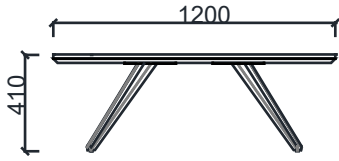

TABLA

Her iki yüzeyi melamin kaplı E1 kalite 8 mm kalınlığında, kenarı darbe önleyici 1mm PVC kaplı yonga levha veya 8mm MDF üzerine ahşap kaplama alternatifi ile imal edilmektedir. Alt kalınlaştırmada 18mm kalınlığında lake boyalı MDF malzemeden imal edilmektedir. Tabla renk seçimi Zivella Kartelasındaki tüm melamin renkleri veya kaplama çeşitleri ile imal edilmektedir.

Material Catalog

KULA SEHPA GRUBU

ÖLÇÜ

KLK12060 - KULA ELİPTİK SEHPA 120x60x35h
KLK12060 - KULA ELİPTİK SEHPA 120x60x35h

KLKQ85 - KULA YUVARLAK SEHPA Q85X40h
KLMQ85 - KULA YUVARLAK SEHPA Q85X40h

KLKQ65 - KULA YUVARLAK SEHPA Q65X35h
KLMQ65 - KULA YUVARLAK SEHPA Q65X35h