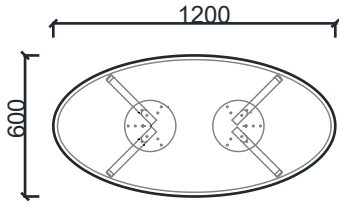

TABLA

Her iki yüzeyi melamin kaplı E1 kalite 8 mm kalınlığında, kenarı darbe önleyici 1mm PVC kaplı yonga levha veya 8mm MDF üzerine ahşap kaplama alternatifi ile imal edilmektedir. Alt kalınlaştırmada 18mm kalınlığında lake boyalı MDF malzemeden imal edilmektedir. Tabla renk seçimi Zivella Kartelasındaki tüm melamin renkleri veya kaplama çeşitleri ile imal edilmektedir.

Material Catalog

KULA SEHPA GRUBU

ÖLÇÜ

KLK12060 - KULA ELİPTİK SEHPA 120x60x35h
KLK12060 - KULA ELİPTİK SEHPA 120x60x35h

KLKQ85 - KULA YUVARLAK SEHPA Q85X40h
KLMQ85 - KULA YUVARLAK SEHPA Q85X40h

KLKQ65 - KULA YUVARLAK SEHPA Q65X35h
KLMQ65 - KULA YUVARLAK SEHPA Q65X35h