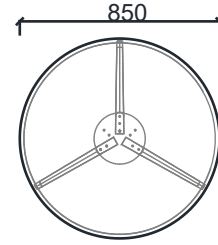

Material Catalog

KULA SEHPA GRUBU

ÖLÇÜ

KLK12060 - KULA ELİPTİK SEHPA 120x60x35h
KLK12060 - KULA ELİPTİK SEHPA 120x60x35h

KLKQ85 - KULA YUVARLAK SEHPA Q85X40h
KLMQ85 - KULA YUVARLAK SEHPA Q85X40h

KLKQ65 - KULA YUVARLAK SEHPA Q65X35h
KLMQ65 - KULA YUVARLAK SEHPA Q65X35h

Ölçü birimi milimetredir.