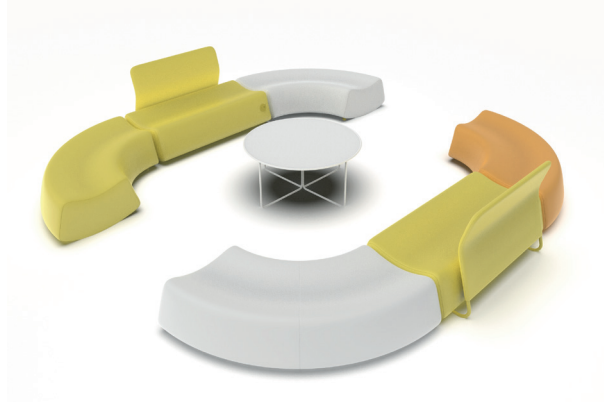

Kuka Ürün Grubuna Yönelik Çözümler