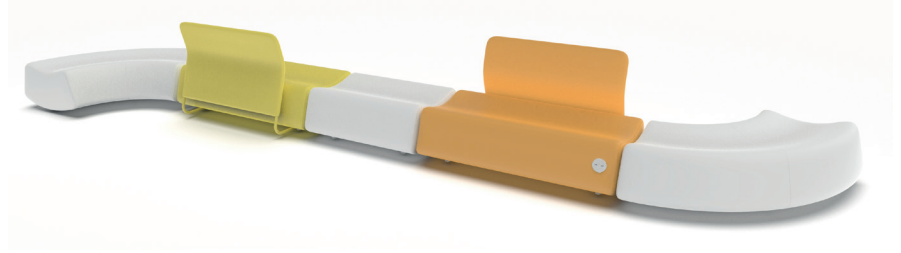

Kuka Ürün Grubuna Yönelik Çözümler