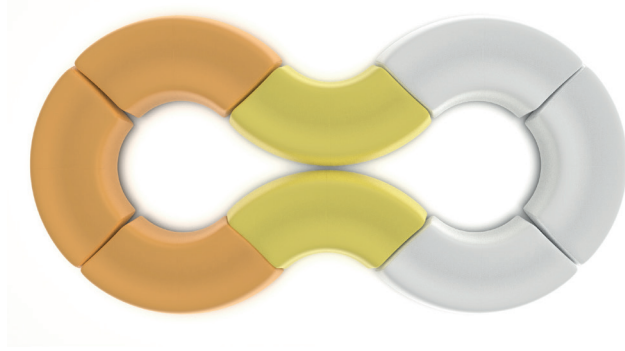

Kanepenin tasarımıyla son derece uyumlu minik bir şarj ünitesi hayatı çok kolaylaştırıyor.

Oturum üst bölümünde 50kg/m³ yoğunluğunda 5 cm kalınlığında poliüretan dökme sünger kullanılmaktadır. İskelet dış yanında 28kg/m³ yoğunluğunda 1cm gri süngerle sarılmaktadır. Kavis görüntüsünü ve keskin hattı oluşturmak için 10mm Bondex sünger kullanılmaktadır.

Bekleme Alanları
Sonsuz Kombinasyon

Bekleme Alanları
Sonsuz Kombinasyon

Ürün 2D Çizimleri

Kuka

11

Kuka Bekleme 2D

BRK1404 - KUKA KAVISLI BENCH

BRK1405S - KUKA SIRTLI BENCH 130cm
BRK1402S - KUKA SIRTLI BENCH 130cm USB'li