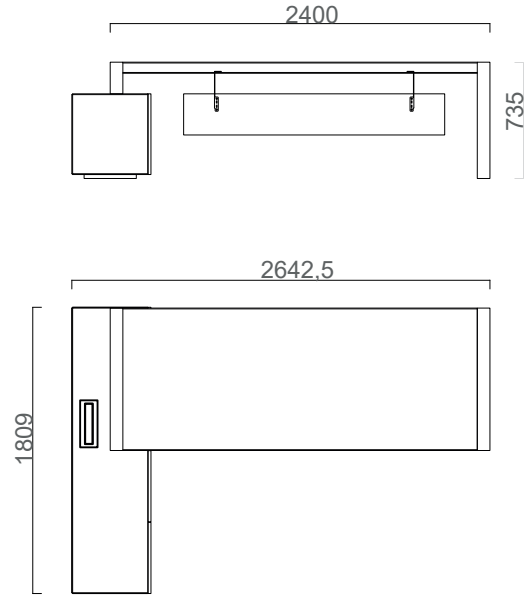

Norm Masa

NEMA22090S/NEMA22090S

Norm Sağ Etajerli Masa 220X90 (Melamin)
Norm Sağ Etajerli Masa 220X90 (Lake-Kaplama)

NEMO22090S/NEMO22090S

Norm Sol Etajerli Masa 220X90 (Melamin)
Norm Sol Etajerli Masa 220X90 (Lake-Kaplama)

Norm Masa

NEMA24090S/NEMA24090S

Norm Sağ Etajerli Masa 240X90 (Melamin)
Norm Sağ Etajerli Masa 240X90 (Lake-Kaplama)

NEMO24090S/NEMO24090S

Norm Sol Etajerli Masa 240X90 (Melamin)
Norm Sol Etajerli Masa 240X90 (Lake-Kaplama)