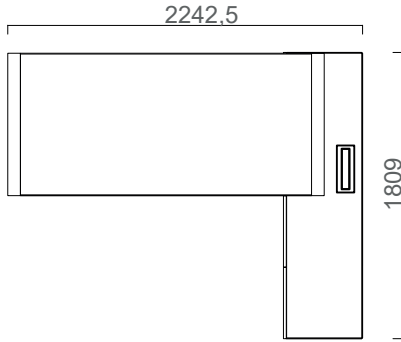

Masa ile aynı çizgileri taşıyan Norm Konsol, zarif metal profil ayakları sayesinde zeminden ayrılarak küteselliği kırıyor ve mekanı daha aydınlık bir algıya yönlendiriyor

Ürün 2D Çizimleri

Norm Masa	08
Norm Konsol	11

Norm Masa

NEMA20090S/NEMA20090S

Norm Sağ Etajerli Masa 200X90 (Melamin)
Norm Sağ Etajerli Masa 200X90 (Lake-Kaplama)

NEMO20090S/NEMO20090S

Norm Sol Etajerli Masa 200X90 (Melamin)
Norm Sol Etajerli Masa 200X90 (Lake-Kaplama)