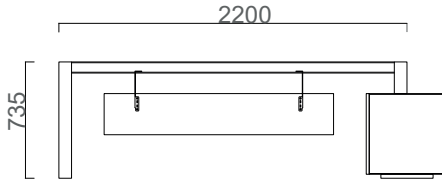

Norm Masa

NEMA20090S/NEMA20090S

Norm Sağ Etajerli Masa 200X90 (Melamin)
Norm Sağ Etajerli Masa 200X90 (Lake-Kaplama)

NEMO20090S/NEMO20090S

Norm Sol Etajerli Masa 200X90 (Melamin)
Norm Sol Etajerli Masa 200X90 (Lake-Kaplama)

Norm Masa

NEMA22090S/NEMA22090S

Norm Sağ Etajerli Masa 220X90 (Melamin)
Norm Sağ Etajerli Masa 220X90 (Lake-Kaplama)

NEMO22090S/NEMO22090S

Norm Sol Etajerli Masa 220X90 (Melamin)
Norm Sol Etajerli Masa 220X90 (Lake-Kaplama)