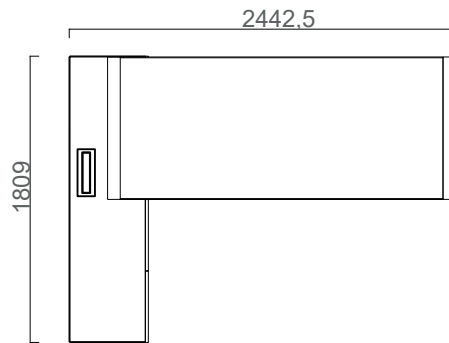

Norm Masa

NEMA20090S/NEMA20090S

Norm Sağ Etajerli Masa 200X90 (Melamin)
Norm Sağ Etajerli Masa 200X90 (Lake-Kaplama)

NEMO20090S/NEMO20090S

Norm Sol Etajerli Masa 200X90 (Melamin)
Norm Sol Etajerli Masa 200X90 (Lake-Kaplama)

Norm Masa

NEMA22090S/NEMA22090S

Norm Sağ Etajerli Masa 220X90 (Melamin)
Norm Sağ Etajerli Masa 220X90 (Lake-Kaplama)

NEMO22090S/NEMO22090S

Norm Sol Etajerli Masa 220X90 (Melamin)
Norm Sol Etajerli Masa 220X90 (Lake-Kaplama)