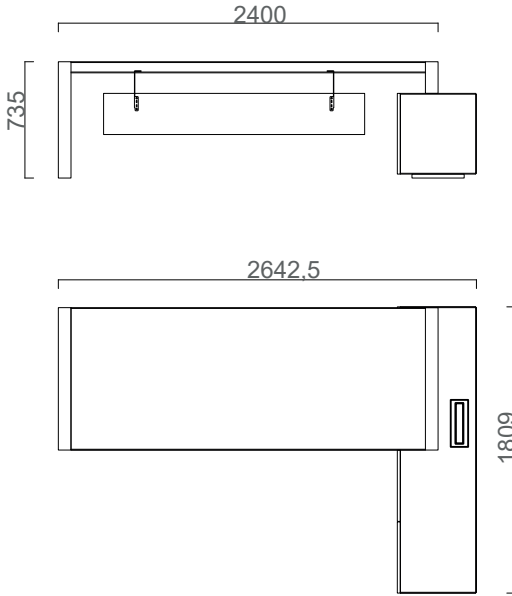

Norm Masa

NEMA22090S/NEMA22090S

Norm Sağ Etajerli Masa 220X90 (Melamin)
Norm Sağ Etajerli Masa 220X90 (Lake-Kaplama)

NEMO22090S/NEMO22090S

Norm Sol Etajerli Masa 220X90 (Melamin)
Norm Sol Etajerli Masa 220X90 (Lake-Kaplama)

Norm Masa

NEMA24090S/NEMA24090S

Norm Sağ Etajerli Masa 240X90 (Melamin)
Norm Sağ Etajerli Masa 240X90 (Lake-Kaplama)

NEMO24090S/NEMO24090S

Norm Sol Etajerli Masa 240X90 (Melamin)
Norm Sol Etajerli Masa 240X90 (Lake-Kaplama)