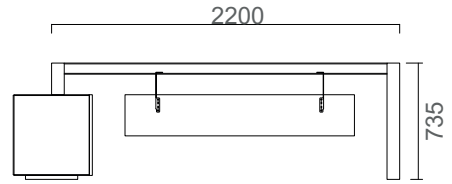

Norm Masa

NEMA20090S/NEMA20090S

Norm Sağ Etajerli Masa 200X90 (Melamin)
Norm Sağ Etajerli Masa 200X90 (Lake-Kaplama)

NEMO20090S/NEMO20090S

Norm Sol Etajerli Masa 200X90 (Melamin)
Norm Sol Etajerli Masa 200X90 (Lake-Kaplama)

Norm Masa

NEMA22090S/NEMA22090S

Norm Sağ Etajerli Masa 220X90 (Melamin)
Norm Sağ Etajerli Masa 220X90 (Lake-Kaplama)

NEMO22090S/NEMO22090S

Norm Sol Etajerli Masa 220X90 (Melamin)
Norm Sol Etajerli Masa 220X90 (Lake-Kaplama)