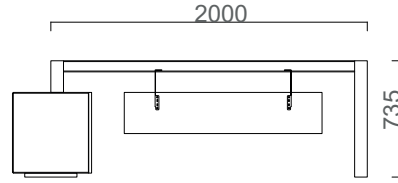

Masa ile aynı çizgileri taşıyan Norm Konsol, zarif metal profil ayakları sayesinde zeminden ayrılarak küteselliği kırıyor ve mekanı daha aydınlık bir algıya yönlendiriyor

Ürün 2D Çizimleri

Norm Masa	08
Norm Konsol	11

Norm Masa

NEMA20090S/NEMA20090S

Norm Sağ Etajerli Masa 200X90 (Melamin)
Norm Sağ Etajerli Masa 200X90 (Lake-Kaplama)

NEMO20090S/NEMO20090S

Norm Sol Etajerli Masa 200X90 (Melamin)
Norm Sol Etajerli Masa 200X90 (Lake-Kaplama)