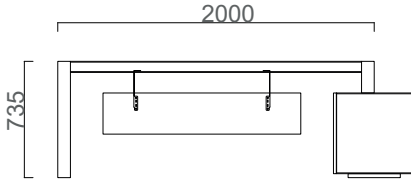

Etajer ve konsol ile geniş bir depolama alanı yaratan Norm, etajer üzerinde konumlandırılmış priz sistemi ile sade ve efektif bir çözüm sunuyor.

Elektrifikasyon

3 Şebeke+1UPS+1HDMI/CAT6+1USB-A/C modüllerine sahip SOLELINE priz sistemi, güç çözümü olarak çalışma alanının hemen her ihtiyacını karşılıyor.

Masa ile aynı çizgileri taşıyan Norm Konsol, zarif metal profil ayakları sayesinde zeminden ayrılarak küteselliği kırıyor ve mekanı daha aydınlık bir algıya yönlendiriyor

Ürün 2D Çizimleri

Norm Masa	08
Norm Konsol	11

Norm Masa

NEMA20090S/NEMA20090S

Norm Sağ Etajerli Masa 200X90 (Melamin)
Norm Sağ Etajerli Masa 200X90 (Lake-Kaplama)

NEMO20090S/NEMO20090S

Norm Sol Etajerli Masa 200X90 (Melamin)
Norm Sol Etajerli Masa 200X90 (Lake-Kaplama)