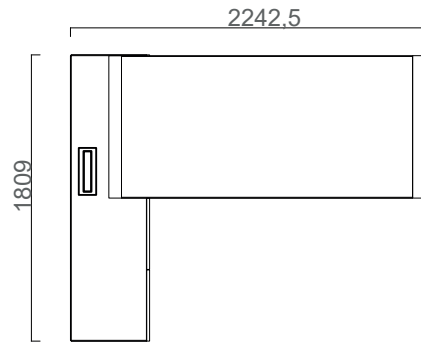

Masa ile aynı çizgileri taşıyan Norm Konsol, zarif metal profil ayakları sayesinde zeminden ayrılarak küteselliği kırıyor ve mekanı daha aydınlık bir algıya yönlendiriyor

Ürün 2D Çizimleri

Norm Masa	08
Norm Konsol	11

Norm Masa

NEMA20090S/NEMA20090S

Norm Sağ Etajerli Masa 200X90 (Melamin)
Norm Sağ Etajerli Masa 200X90 (Lake-Kaplama)

NEMO20090S/NEMO20090S

Norm Sol Etajerli Masa 200X90 (Melamin)
Norm Sol Etajerli Masa 200X90 (Lake-Kaplama)