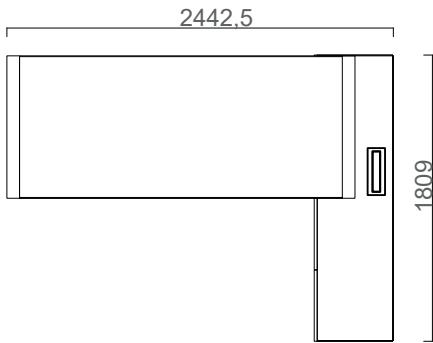

Norm Masa

NEMA20090S/NEMA20090S

Norm Sağ Etajerli Masa 200X90 (Melamin)
Norm Sağ Etajerli Masa 200X90 (Lake-Kaplama)

NEMO20090S/NEMO20090S

Norm Sol Etajerli Masa 200X90 (Melamin)
Norm Sol Etajerli Masa 200X90 (Lake-Kaplama)

Norm Masa

NEMA22090S/NEMA22090S

Norm Sağ Etajerli Masa 220X90 (Melamin)
Norm Sağ Etajerli Masa 220X90 (Lake-Kaplama)

NEMO22090S/NEMO22090S

Norm Sol Etajerli Masa 220X90 (Melamin)
Norm Sol Etajerli Masa 220X90 (Lake-Kaplama)

Norm Masa

NEMA24090S/NEMA24090S

Norm Sağ Etajerli Masa 240X90 (Melamin)
Norm Sağ Etajerli Masa 240X90 (Lake-Kaplama)

NEMO24090S/NEMO24090S

Norm Sol Etajerli Masa 240X90 (Melamin)
Norm Sol Etajerli Masa 240X90 (Lake-Kaplama)