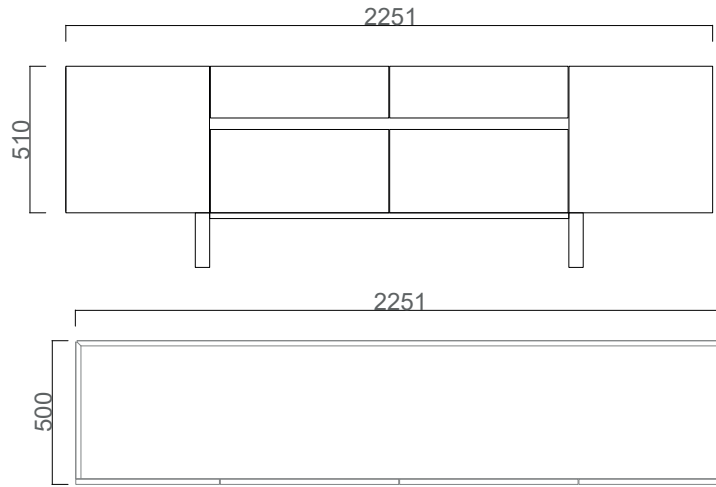

Norm Konsol

NE25050S / NE25050L

Norm Konsol (Melamin)
Norm Konsol (Lake-Kaplama)