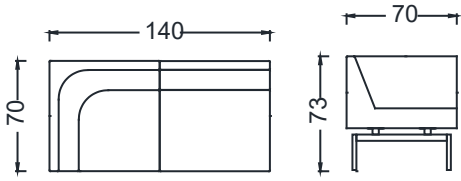

BRK5102- PHASE İKİLİ TEK KOLLU