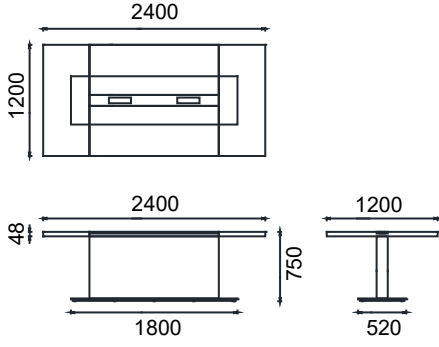

MST240120 - MASS 240LİK TOPLANTI (LAKE-DERİ)
MKT240120 - MASS 240LİK TOPLANTI (KAPLAMA-LAKE)