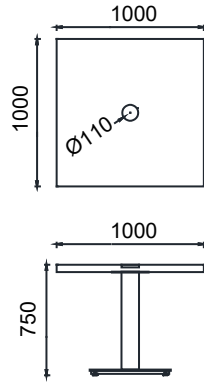

MST100100 - MASS KARE TOPLANTI MASASI 100x100 (LAKE-DERİ)
MKT100100 - MASS KARE TOPLANTI MASASI 100x100 (KAPLAMA-LAKE)