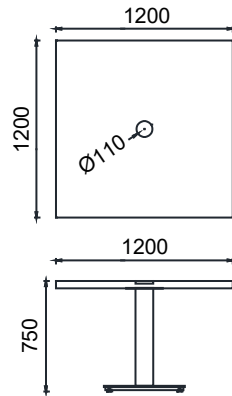

MST120120 - MASS KARE TOPLANTI MASASI 120x120 (LAKE-DERİ)
MKT120120 - MASS KARE TOPLANTI MASASI 120x120 (KAPLAMA-LAKE)

Ölçü birimi milimetredir.