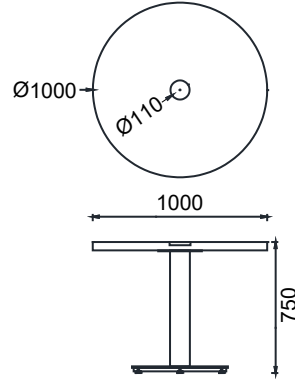

MSTQ100 - MASS YUVARLAK TOPLANTI MASASI Q100 (LAKE-DERİ)
MKTQ100 - MASS YUVARLAK TOPLANTI MASASI Q100 (KAPLAMA-LAKE)