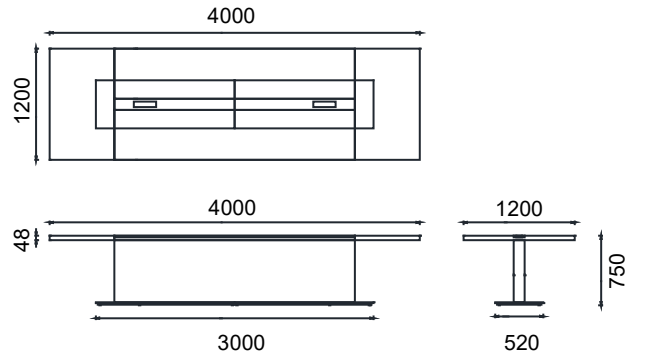

### ÖLÇÜ

MST240120 - MASS 240LİK TOPLANTI (LAKE-DERİ)  
MKT240120 - MASS 240LİK TOPLANTI (KAPLAMA-LAKE)

MST320120 - MASS 320LİK TOPLANTI (LAKE-DERİ)  
MKT320120 - MASS 320LİK TOPLANTI (KAPLAMA-LAKE)

MST280120 - MASS 280LİK TOPLANTI (LAKE-DERİ)  
MKT280120 - MASS 280LİK TOPLANTI (KAPLAMA-LAKE)