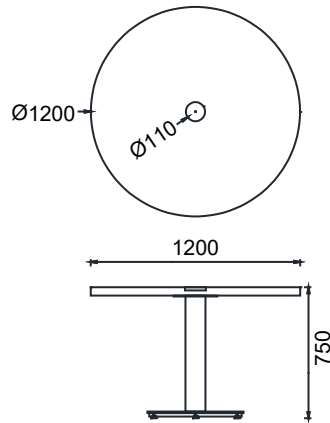

MSTQ120 - MASS YUVARLAK TOPLANTI MASASI Q120 (LAKE-DERİ)
MKTQ120 - MASS YUVARLAK TOPLANTI MASASI Q120 (KAPLAMA-LAKE)

Ölçü birimi milimetredir.