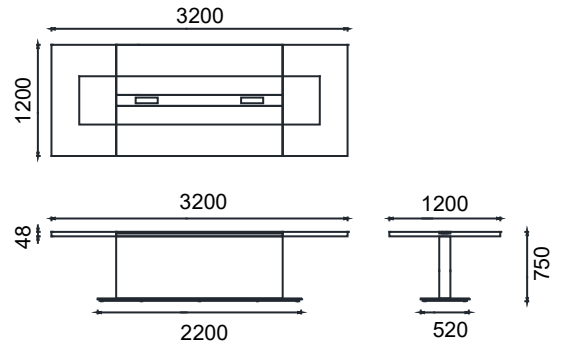

MST320120 - MASS 320LİK TOPLANTI (LAKE-DERİ)
MKT320120 - MASS 320LİK TOPLANTI (KAPLAMA-LAKE)