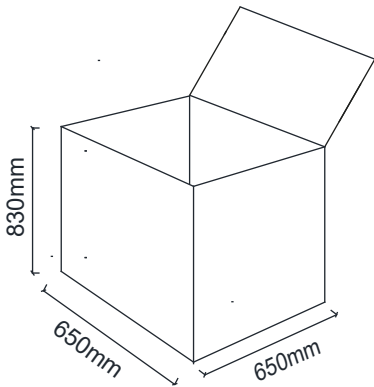

## BEST BEKLEME PİRAMİT AYAKLI

### Koli Ölçüleri

Ölçü birimi milimetredir.