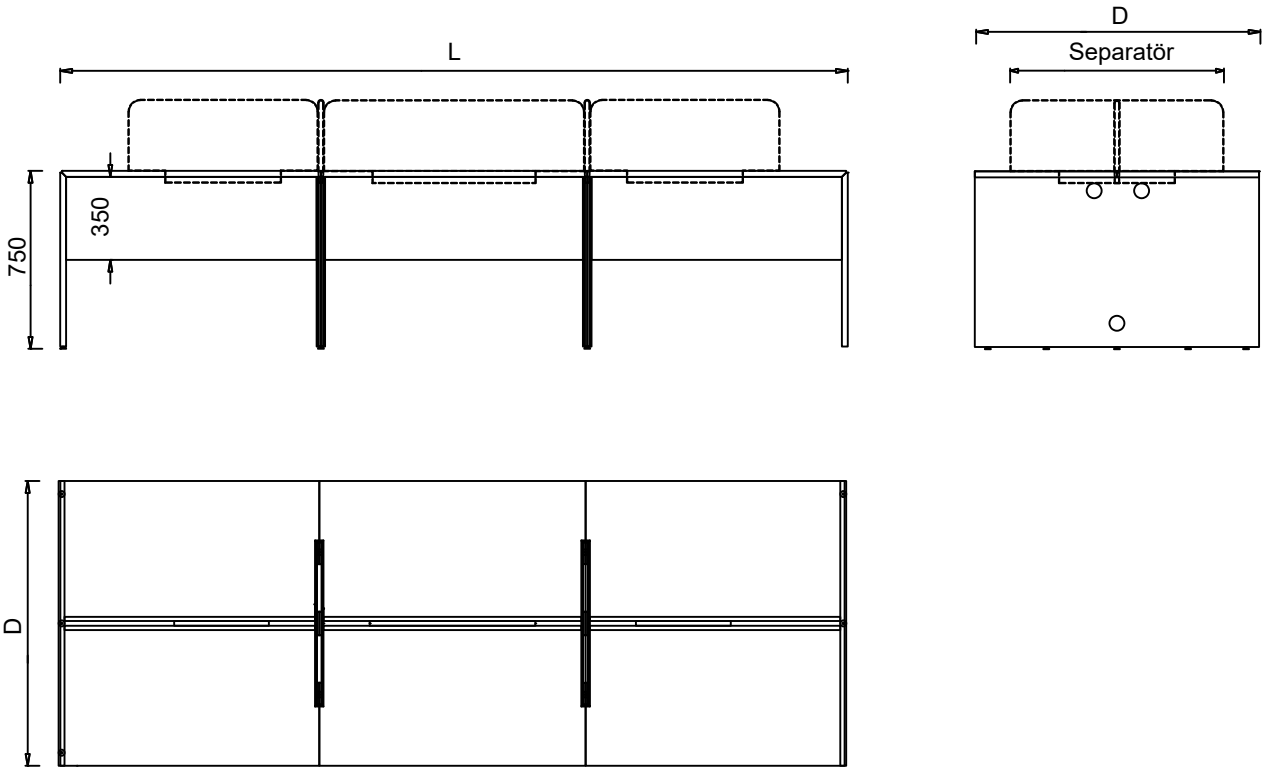

### ÖLÇÜ

MASA ÖLÇÜ	Derinlik(D)	Genişlik(L)	Yükseklik	Separatör Genişliği
- BLD60110W4	1200 mm	2200 mm	750 mm	900 mm
- BLD60120W4	1200 mm	2400 mm	750 mm	900 mm
- BLD70120W4	1400 mm	2400 mm	750 mm	1100 mm
- BLD70140W4	1400 mm	2770 mm	750 mm	1100 mm

### ÖLÇÜ

MASA ÖLÇÜ	Derinlik(D)	Genişlik(L)	Yükseklik	Separatör Genişliği
- BLD60110W6	1200 mm	3320 mm	750 mm	900 mm
- BLD60120W6	1200 mm	3620 mm	750 mm	900 mm
- BLD70120W6	1400 mm	3620 mm	750 mm	1100 mm
- BLD70140W6	1400 mm	4220 mm	750 mm	1100 mm