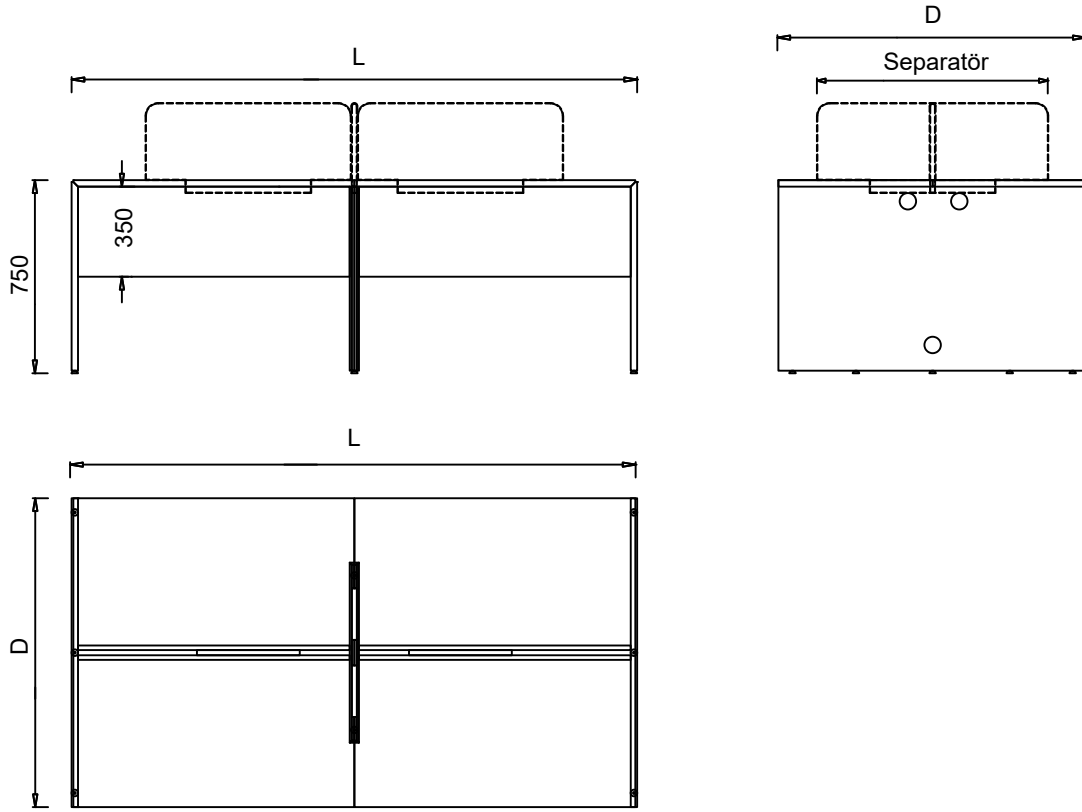

### ÖLÇÜ

MASA ÖLÇÜ	Derinlik(D)	Genişlik(L)	Yükseklik	Separatör Genişliği
- BLD60110W2	1200 mm	1100 mm	750 mm	900 mm
- BLD60120W2	1200 mm	1200 mm	750 mm	1000 mm
- BLD70120W2	1400 mm	1200 mm	750 mm	1000 mm
- BLD70140W2	1400 mm	1400 mm	750 mm	1200 mm

### ÖLÇÜ

MASA ÖLÇÜ	Derinlik(D)	Genişlik(L)	Yükseklik	Separatör Genişliği
- BLD60110W4	1200 mm	2200 mm	750 mm	900 mm
- BLD60120W4	1200 mm	2400 mm	750 mm	900 mm
- BLD70120W4	1400 mm	2400 mm	750 mm	1100 mm
- BLD70140W4	1400 mm	2770 mm	750 mm	1100 mm