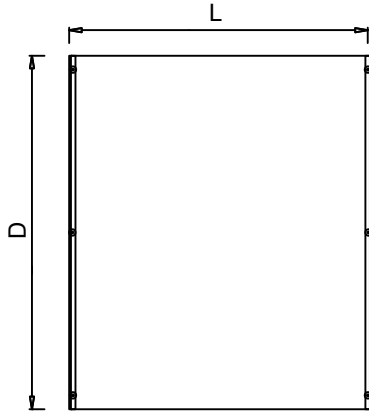

### ÖLÇÜ

MASA ÖLÇÜ	Derinlik(D)	Genişlik(L)	Yükseklik	Separatör Genişliği
- BLD60110W2	1200 mm	1100 mm	750 mm	900 mm
- BLD60120W2	1200 mm	1200 mm	750 mm	1000 mm
- BLD70120W2	1400 mm	1200 mm	750 mm	1000 mm
- BLD70140W2	1400 mm	1400 mm	750 mm	1200 mm