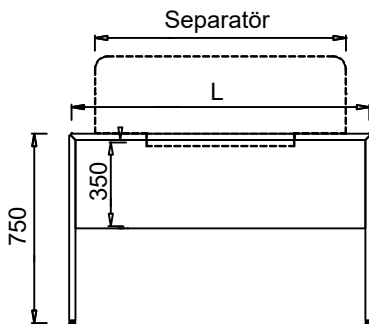

### ÖLÇÜ

MASA ÖLÇÜ	Derinlik(D)	Genişlik(L)	Yükseklik	Separatör Genişliği
- BLD60110W2	1200 mm	1100 mm	750 mm	900 mm
- BLD60120W2	1200 mm	1200 mm	750 mm	1000 mm
- BLD70120W2	1400 mm	1200 mm	750 mm	1000 mm
- BLD70140W2	1400 mm	1400 mm	750 mm	1200 mm