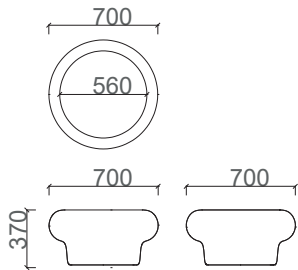

BRK1036 / BRK1037
Hole Sehpa Q:70 (Kaplama)
Hole Sehpa Q:70 (Melamin)