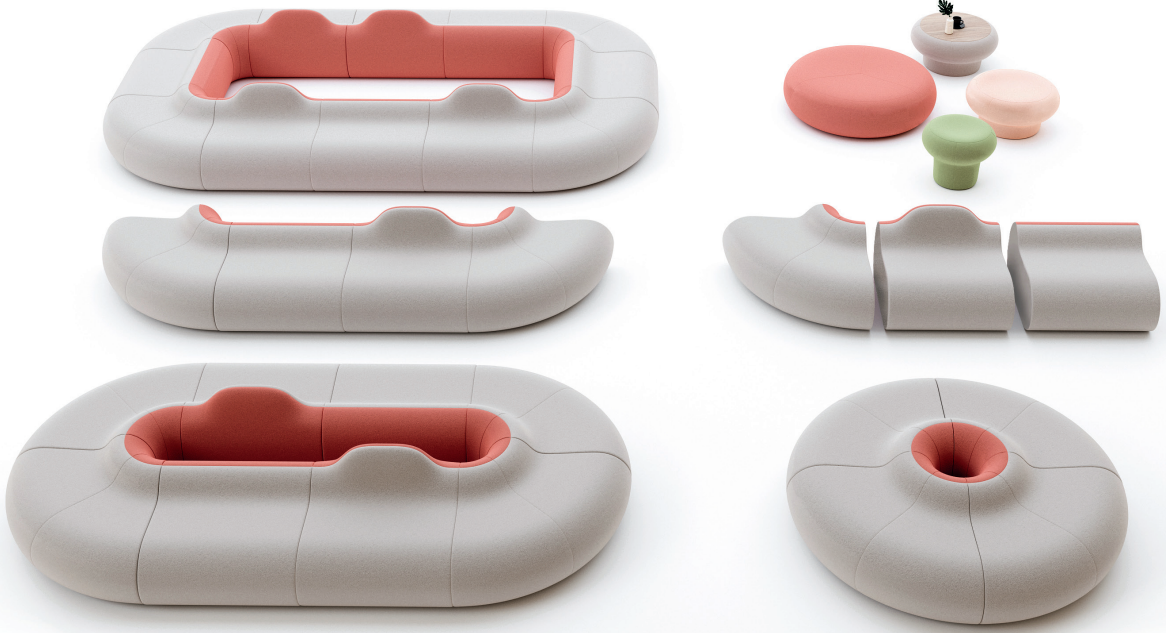

Hole

Ürün Katalođu

Tasarımcı : Selami Gündüzeri

İçindekiler

Hole'e Genel Bakış	03
Ürün Grubuna Yönelik Çözümler	08
2D Çizimleri	10

Karadeliklerin çekim gücünden esinlenerek bekleme alanları için tasarlanan Hole, farklı ölçülerdeki modüler parçaları dışında ürün ailesine dâhil sehpa ve pufları mekâna hareketlilik katıyor. Özgün formu ve modüler olma özelliği ile bir bekleme alanının tüm ihtiyaçlarını tek başına karşılıyor.

Hole

Minimal sırt yaslama bölümü ve geniş oturma yüzeyi ile bekleme alanlarında konforu üst seviyeye taşıyan Hole, aynı zamanda şık ve modern bir tasarıma sahip. Özgün tasarımı ve esnek şekillenen yapısı ile 2023 iF tasarım ödülünün sahibi oldu.

Hole Tamamlayıcılar

Hole Ürün Grubu bekleme modüllerine ek olarak üç farklı ölçüde puf ve melamin/kaplama tablalı sehpadan oluşmaktadır. Hole ürün grubunun bir parçası olsalar da farklı ürün grupları ile değerlendirilebilir.

Hole, tasarım konsepti ile bir mekanın çekim alanı olabileđi gibi duvar, kolon gibi yapılara ait taşınmaz unsurların etrafında mekâna uygun olarak şekillendirilerek mekana uyumu sağlayabilir.

İç ve dış yüzeyinde iki farklı renk seçeneđi ile kara deliklerin çekim gücü temasının vurgulanması hedeflenmiştir. İstenildiđi takdirde her iki bölüm de aynı renk seçilebilir.