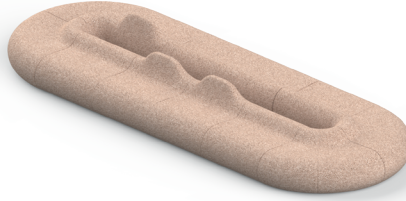

Hole

Minimal sırt yaslama bölümü ve geniş oturma yüzeyi ile bekleme alanlarında konforu üst seviyeye taşıyan Hole, aynı zamanda şık ve modern bir tasarıma sahip. Özgün tasarımı ve esnek şekillenen yapısı ile 2023 iF tasarım ödülünün sahibi oldu.

Hole Tamamlayıcılar

Hole Ürün Grubu bekleme modüllerine ek olarak üç farklı ölçüde puf ve melamin/kaplama tablalı sehpadan oluşmaktadır. Hole ürün grubunun bir parçası olsalar da farklı ürün grupları ile değerlendirilebilir.

Hole, tasarım konsepti ile bir mekanın çekim alanı olabileđi gibi duvar, kolon gibi yapılara ait taşınmaz unsurların etrafında mekâna uygun olarak şekillendirilerek mekana uyumu sağlayabilir.

İç ve dış yüzeyinde iki farklı renk seçeneđi ile kara deliklerin çekim gücü temasının vurgulanması hedeflenmiştir. İstenildiđi takdirde her iki bölüm de aynı renk seçilebilir.

Hole Ürün Grubuna Yönelik Çözümler

Merkezi Konumlandırma
Dairesel Kullanım

Bekleme Alanları
Esnek Kapasite

Çok Yönlü Kullanım
İletişim

Hole Ürün Grubuna Yönelik Çözümler

Çoklu Çalışma Alanları
İşbirliği

Esnek Konumlandırma
Taşınmazları Sarma