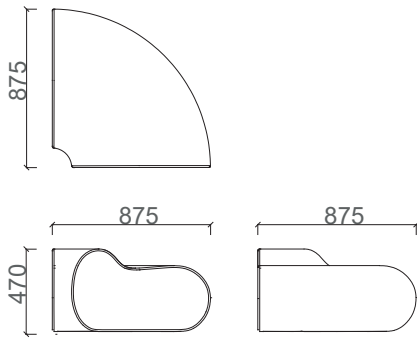

BRK1032
Hole Köşe