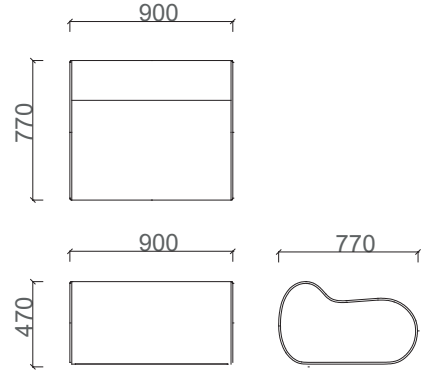

BRK1030
Hole Düz