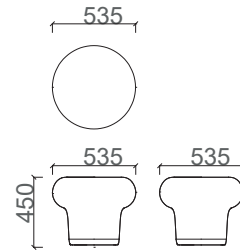

BRK1035
Hole Puf Q:55