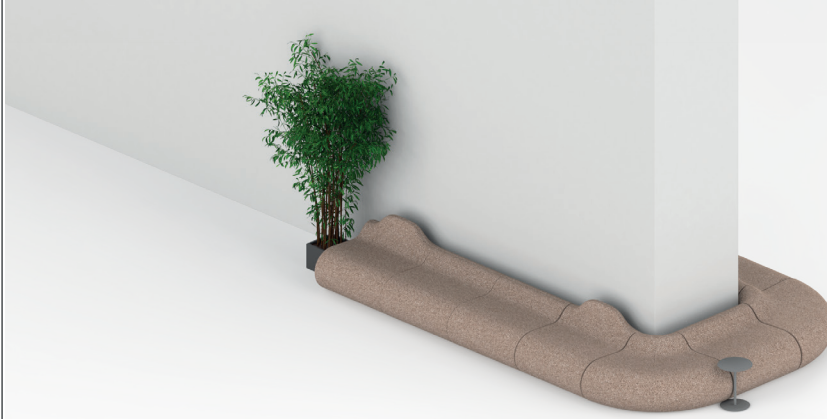

Hole Ürün Grubuna Yönelik Çözümler

09