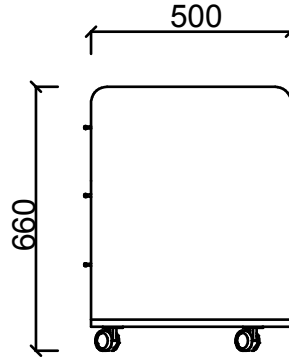

## ROLL MİNDERLİ HAREKETLİ KONSOL

### ÖLÇÜ

BKS8061CHD - ROLL-D1

BKS8061HD - ROLL-D4

BKS8060CHD - ROLL-D3

Ölçü birimi milimetredir.