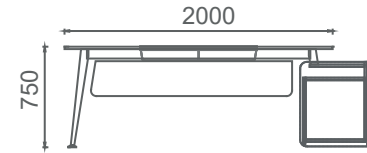

MEC80160 MİO ŞEF MASASI (Etajer ayaklı) 80x160
MEC80180 MİO ŞEF MASASI (Etajer ayaklı) 80x180

M3C80160 MİO ŞEF MASASI (3 ayaklı) 80x160
M3C80180 MİO ŞEF MASASI (3 ayaklı) 80x180

Mio Yönetici Masaları 2D

M4Y90180 MİO YÖNETİCİ MASASI (4 ayaklı) 90x180

M4Y90200 MİO YÖNETİCİ MASASI (4 ayaklı) 90x200

MEY90180 MİO YÖNETİCİ MASASI (Etajer ayaklı) 90x180

MEY90200 MİO YÖNETİCİ MASASI (Etajer ayaklı) 90x200

M3Y90180 MİO YÖNETİCİ MASASI (3 ayaklı) 90x180