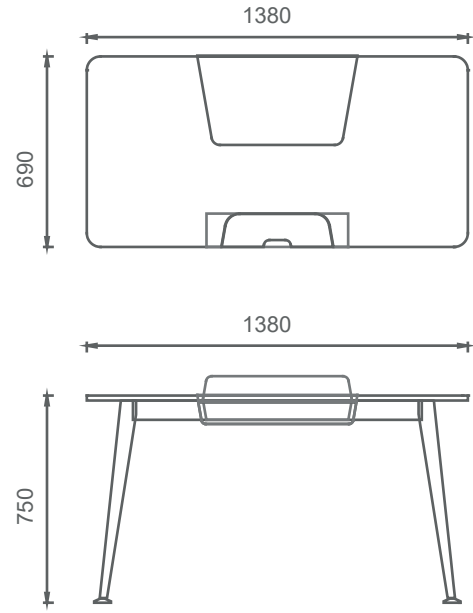

Mio Altılı Çalışma Masaları 2D

M4O70120W6 MİO ALTILI ÇALIŞMA GRUBU (4 ayaklı) 70x120
M4O70140W6 MİO ALTILI ÇALIŞMA GRUBU (4 ayaklı) 70x140
M4O80140W6 MİO ALTILI ÇALIŞMA GRUBU (4 ayaklı) 80x140

MEO70120W6 MİO ALTILI ÇALIŞMA GRUBU (Etajer ayaklı) 70x120
MEO70140W6 MİO ALTILI ÇALIŞMA GRUBU (Etajer ayaklı) 70x140
MEO80140W6 MİO ALTILI ÇALIŞMA GRUBU (Etajer ayaklı) 80x140

Mio Home Ofis Masaları 2D

M4H70140 MİO HOME OFİS (4 ayaklı) 70x140

M3H70140MİO HOME OFİS (3 ayaklı) 70x140

Mio Şef Masaları 2D

M4C80160 MİO ŞEF MASASI (4 ayaklı) 80x160
M4C80180 MİO ŞEF MASASI (4 ayaklı) 80x180