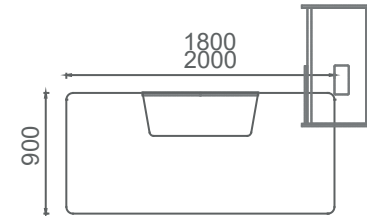

M3T90180 MİO TOPLANTILI YÖNETİCİ MASASI (3 ayaklı) 110x180

M3T90200 MİO TOPLANTILI YÖNETİCİ MASASI (3 ayaklı) 110x200