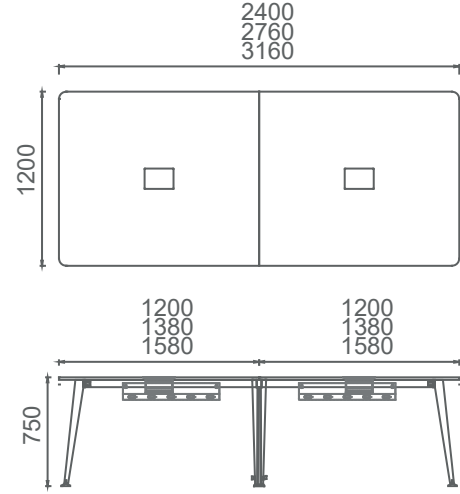

MTQ120T MİO YUVARLAK TOPLANTI MASASI 120cm
MTQ140T MİO YUVARLAK TOPLANTI MASASI 140cm

MT120120T MİO KARE TOPLANTI MASASI 120x120
MT140140T MİO KARE TOPLANTI MASASI 140x140

Mio Toplantı Masaları 2D

(2 Tablalı, 3 Tablalı)