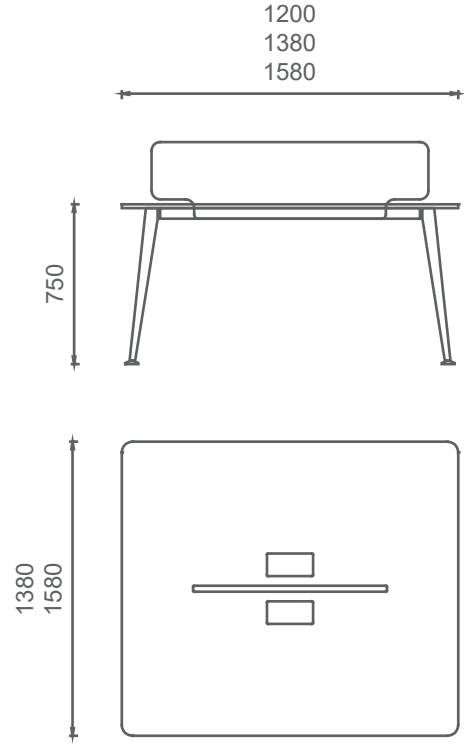

MEO7O14OW2 MİO İKİLİ ÇALIřMA GRUBU (Etajer ayaklı) 70x140
MEO7O16OW2 MİO İKİLİ ÇALIřMA GRUBU (Etajer ayaklı) 70x160
MEO8O14OW2 MİO İKİLİ ÇALIřMA GRUBU (Etajer ayaklı) 80x140
MEO8O16OW2 MİO İKİLİ ÇALIřMA GRUBU (Etajer ayaklı) 80x160