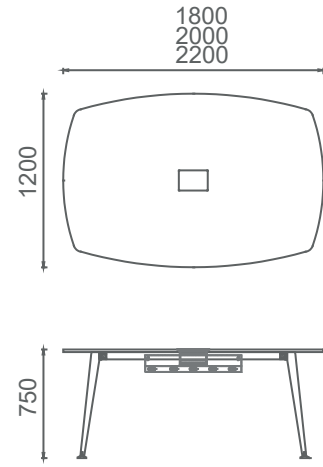

M3Y90200 MİO YÖNETİCİ MASASI (3 ayaklı) 90x200

M3T90180 MİO TOPLANTILI YÖNETİCİ MASASI (3 ayaklı) 110x180

M3T90200 MİO TOPLANTILI YÖNETİCİ MASASI (3 ayaklı) 110x200

Mio Toplantı Masaları 2D

(Kare, Yuvarlak, Eliptik, Dikdörtgen)

MTQ120T MİO YUVARLAK TOPLANTI MASASI 120cm
MTQ140T MİO YUVARLAK TOPLANTI MASASI 140cm

MT120120T MİO KARE TOPLANTI MASASI 120x120
MT140140T MİO KARE TOPLANTI MASASI 140x140

Mio Toplantı Masaları 2D

(2 Tablalı, 3 Tablalı)