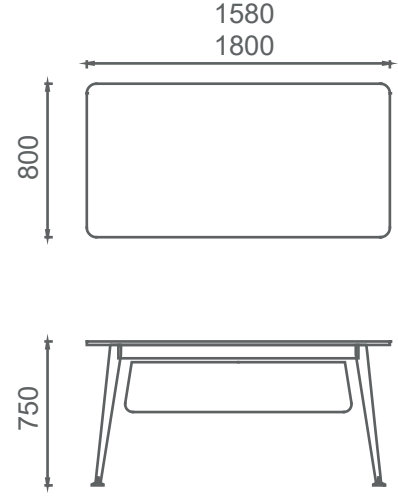

Mio Home Ofis Masaları 2D

M4H70140 MİO HOME OFİS (4 ayaklı) 70x140

M3H70140MİO HOME OFİS (3 ayaklı) 70x140

Mio Şef Masaları 2D

M4C80160 MİO ŞEF MASASI (4 ayaklı) 80x160
M4C80180 MİO ŞEF MASASI (4 ayaklı) 80x180

MEC80160 MİO ŞEF MASASI (Etajer ayaklı) 80x160
MEC80180 MİO ŞEF MASASI (Etajer ayaklı) 80x180

M3C80160 MİO ŞEF MASASI (3 ayaklı) 80x160
M3C80180 MİO ŞEF MASASI (3 ayaklı) 80x180

Mio Yönetici Masaları 2D