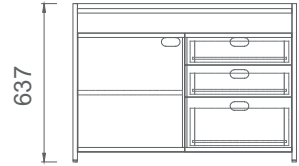

MCA9050
MIO SAĞ ÇEKMECELİ YAN DOLAP