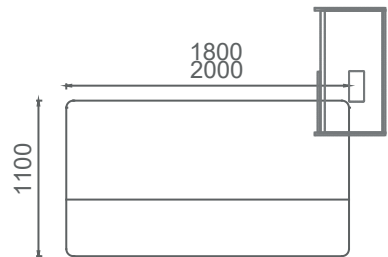

MEC80160 MİO ŞEF MASASI (Etajer ayaklı) 80x160
MEC80180 MİO ŞEF MASASI (Etajer ayaklı) 80x180

M3C80160 MİO ŞEF MASASI (3 ayaklı) 80x160
M3C80180 MİO ŞEF MASASI (3 ayaklı) 80x180

Mio Yönetici Masaları 2D

M4Y90180 MİO YÖNETİCİ MASASI (4 ayaklı) 90x180

M4Y90200 MİO YÖNETİCİ MASASI (4 ayaklı) 90x200

MEY90180 MİO YÖNETİCİ MASASI (Etajer ayaklı) 90x180

MEY90200 MİO YÖNETİCİ MASASI (Etajer ayaklı) 90x200

M3Y90180 MİO YÖNETİCİ MASASI (3 ayaklı) 90x180

M3Y90200 MİO YÖNETİCİ MASASI (3 ayaklı) 90x200

M3T90180 MİO TOPLANTILI YÖNETİCİ MASASI (3 ayaklı) 110x180

M3T90200 MİO TOPLANTILI YÖNETİCİ MASASI (3 ayaklı) 110x200

Mio Toplantı Masaları 2D

(Kare, Yuvarlak, Eliptik, Dikdörtgen)