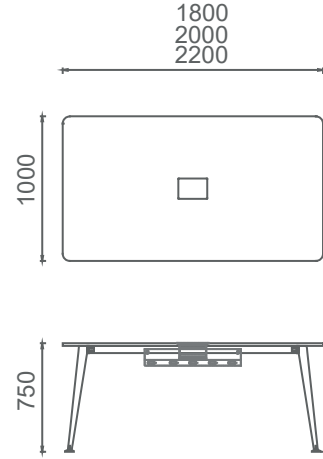

M3Y90200 MİO YÖNETİCİ MASASI (3 ayaklı) 90x200

M3T90180 MİO TOPLANTILI YÖNETİCİ MASASI (3 ayaklı) 110x180

M3T90200 MİO TOPLANTILI YÖNETİCİ MASASI (3 ayaklı) 110x200

Mio Toplantı Masaları 2D

(Kare, Yuvarlak, Eliptik, Dikdörtgen)

MTQ120T MİO YUVARLAK TOPLANTI MASASI 120cm
MTQ140T MİO YUVARLAK TOPLANTI MASASI 140cm

MT120120T MİO KARE TOPLANTI MASASI 120x120
MT140140T MİO KARE TOPLANTI MASASI 140x140

Mio Toplantı Masaları 2D

(2 Tablalı, 3 Tablalı)