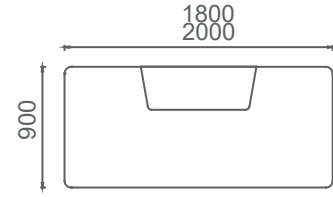

MEC80160 MİO ŞEF MASASI (Etajer ayaklı) 80x160
MEC80180 MİO ŞEF MASASI (Etajer ayaklı) 80x180

M3C80160 MİO ŞEF MASASI (3 ayaklı) 80x160
M3C80180 MİO ŞEF MASASI (3 ayaklı) 80x180

Mio Yönetici Masaları 2D

M4Y90180 MİO YÖNETİCİ MASASI (4 ayaklı) 90x180

M4Y90200 MİO YÖNETİCİ MASASI (4 ayaklı) 90x200

MEY90180 MİO YÖNETİCİ MASASI (Etajer ayaklı) 90x180

MEY90200 MİO YÖNETİCİ MASASI (Etajer ayaklı) 90x200

M3Y90180 MİO YÖNETİCİ MASASI (3 ayaklı) 90x180