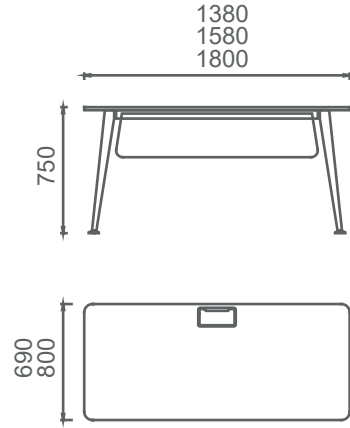

WorkSpace - Çalışma Alanları

► Yerleşik Alan (Center)

Ürün 2D Çizimleri

Mio Tekli Masalar	38
Mio Çalışma Grubu	39-41
Mio Home Ofis	42
Mio Şef Masaları	43
Mio Yönetici Grubu	44
Mio Toplantı Grubu	45-46
Mio Depolama Grubu	47-49

Mio Tekli Masalar 2D

M4070140 MİO TEKLİ MASA (4 ayakli) 70x140
M4070160 MİO TEKLİ MASA (4 ayakli) 70x160
M4080140 MİO TEKLİ MASA (4 ayakli) 80x140
M4080160 MİO TEKLİ MASA (4 ayakli) 80x160
M4080180 MİO TEKLİ MASA (4 ayakli) 80x180