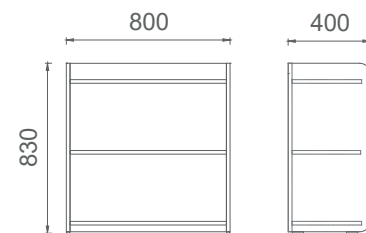

MRD8080
MİO KAPAKSIZ DOSYA DOLABI H:80