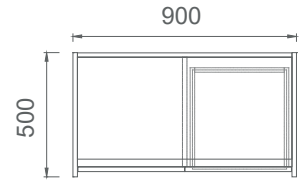

MCO9050
MIO SOL ÇEKMECELİ YAN DOLAP

MCA9050
MIO SAĞ ÇEKMECELİ YAN DOLAP