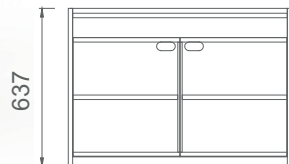

MK9050
MIO ÇİFT KAPAKLI YAN DOLAP