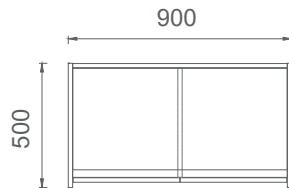

MK9050
MIO ÇİFT KAPAKLI YAN DOLAP