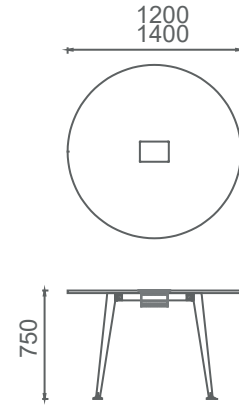

M3Y90200 MİO YÖNETİCİ MASASI (3 ayaklı) 90x200

M3T90180 MİO TOPLANTILI YÖNETİCİ MASASI (3 ayaklı) 110x180

M3T90200 MİO TOPLANTILI YÖNETİCİ MASASI (3 ayaklı) 110x200

Mio Toplantı Masaları 2D

(Kare, Yuvarlak, Eliptik, Dikdörtgen)

MT100180T MİO DİKDÖRTGEN TOPLANTI MASASI 100x180
MT100200T MİO DİKDÖRTGEN TOPLANTI MASASI 100x200
MT100220T MİO DİKDÖRTGEN TOPLANTI MASASI 100x220

MT100180T MİO ELİPTİK TOPLANTI MASASI 120x180
MT100210T MİO ELİPTİK TOPLANTI MASASI 120x200
MT100220T MİO ELİPTİK TOPLANTI MASASI 120x220

MTQ120T MİO YUVARLAK TOPLANTI MASASI 120cm
MTQ140T MİO YUVARLAK TOPLANTI MASASI 140cm

MT120120T MİO KARE TOPLANTI MASASI 120x120
MT140140T MİO KARE TOPLANTI MASASI 140x140

Mio Toplantı Masaları 2D

(2 Tablalı, 3 Tablalı)