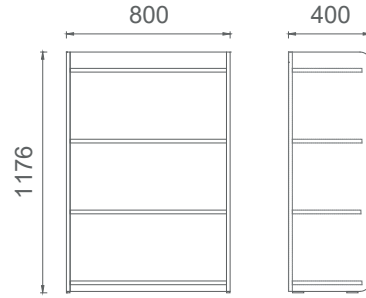

MRD80120
MİO KAPAKSIZ DOSYA DOLABI H:120