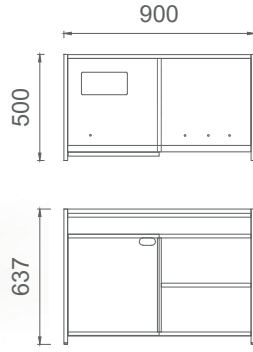

Mio Depolama Grubu 2D (Etajer Grubu)

MRA9050
MİO RAFLI SAĞ ETAJER DOLABI