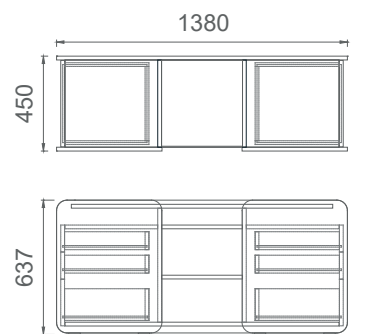

M3C14045
MİO- ÜÇ ÇEKMECELİ ÇALIŞMA GRUBU ETAJER 140