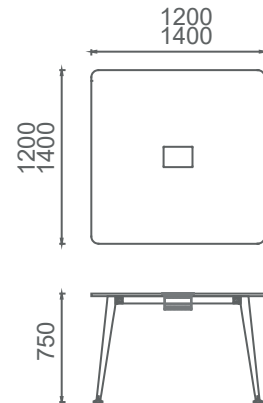

M4Y90180 MİO YÖNETİCİ MASASI (4 ayaklı) 90x180

M4Y90200 MİO YÖNETİCİ MASASI (4 ayaklı) 90x200

MEY90180 MİO YÖNETİCİ MASASI (Etajer ayaklı) 90x180

MEY90200 MİO YÖNETİCİ MASASI (Etajer ayaklı) 90x200

M3Y90180 MİO YÖNETİCİ MASASI (3 ayaklı) 90x180

M3Y90200 MİO YÖNETİCİ MASASI (3 ayaklı) 90x200

M3T90180 MİO TOPLANTILI YÖNETİCİ MASASI (3 ayaklı) 110x180

M3T90200 MİO TOPLANTILI YÖNETİCİ MASASI (3 ayaklı) 110x200

Mio Toplantı Masaları 2D

(Kare, Yuvarlak, Eliptik, Dikdörtgen)

MT100180T MİO DİKDÖRTGEN TOPLANTI MASASI 100x180
MT100200T MİO DİKDÖRTGEN TOPLANTI MASASI 100x200
MT100220T MİO DİKDÖRTGEN TOPLANTI MASASI 100x220

MT100180T MİO ELİPTİK TOPLANTI MASASI 120x180
MT100210T MİO ELİPTİK TOPLANTI MASASI 120x200
MT100220T MİO ELİPTİK TOPLANTI MASASI 120x220

MTQ120T MİO YUVARLAK TOPLANTI MASASI 120cm
MTQ140T MİO YUVARLAK TOPLANTI MASASI 140cm

MT120120T MİO KARE TOPLANTI MASASI 120x120
MT140140T MİO KARE TOPLANTI MASASI 140x140

Mio Toplantı Masaları 2D

(2 Tablalı, 3 Tablalı)