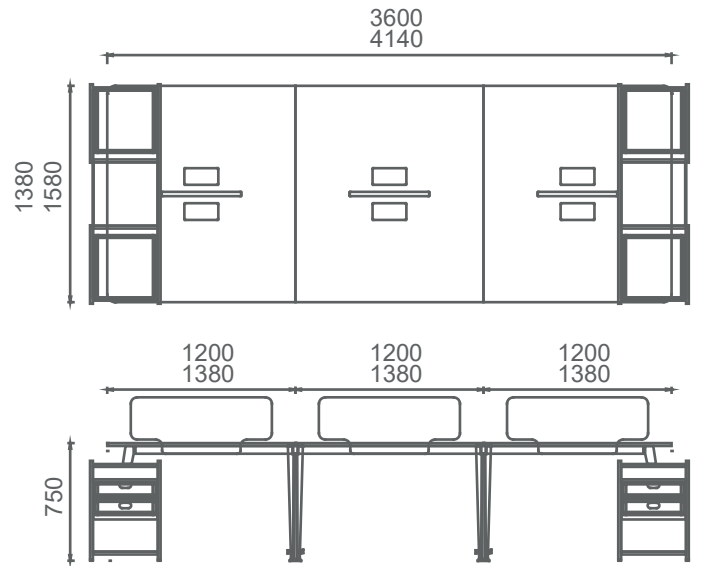

MEO70120W6 MİO ALTILI ÇALIŞMA GRUBU (Etajer ayaklı) 70x120
MEO70140W6 MİO ALTILI ÇALIŞMA GRUBU (Etajer ayaklı) 70x140
MEO80140W6 MİO ALTILI ÇALIŞMA GRUBU (Etajer ayaklı) 80x140