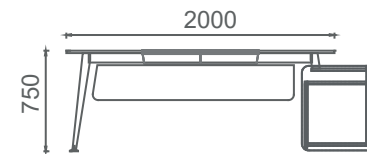

MEC80160 MİO ŞEF MASASI (Etajer ayaklı) 80x160
MEC80180 MİO ŞEF MASASI (Etajer ayaklı) 80x180

M3C80160 MİO ŞEF MASASI (3 ayaklı) 80x160
M3C80180 MİO ŞEF MASASI (3 ayaklı) 80x180

Mio Yönetici Masaları 2D

M4Y90180 MİO YÖNETİCİ MASASI (4 ayaklı) 90x180

M4Y90200 MİO YÖNETİCİ MASASI (4 ayaklı) 90x200

MEY90180 MİO YÖNETİCİ MASASI (Etajer ayaklı) 90x180

MEY90200 MİO YÖNETİCİ MASASI (Etajer ayaklı) 90x200

M3Y90180 MİO YÖNETİCİ MASASI (3 ayaklı) 90x180

M3Y90200 MİO YÖNETİCİ MASASI (3 ayaklı) 90x200

M3T90180 MİO TOPLANTILI YÖNETİCİ MASASI (3 ayaklı) 110x180

M3T90200 MİO TOPLANTILI YÖNETİCİ MASASI (3 ayaklı) 110x200

Mio Toplantı Masaları 2D

(Kare, Yuvarlak, Eliptik, Dikdörtgen)