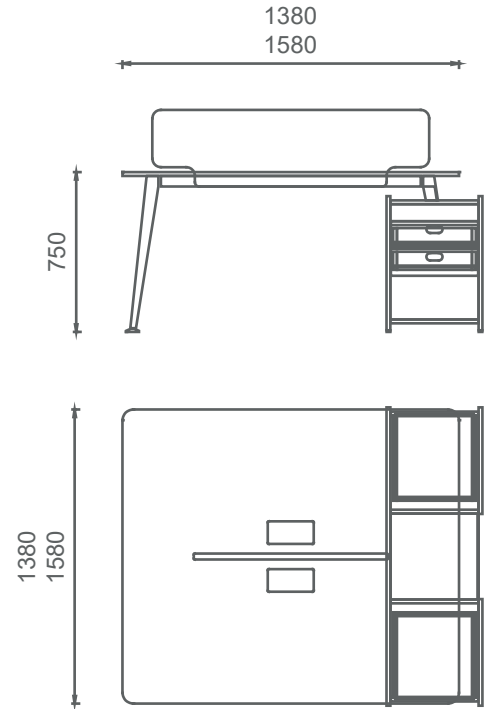

Mio İki Çalıřma Masaları 2D

M4O7O12OW2 MİO İKİLİ ÇALIřMA GRUBU (4 ayaklı) 70x120
M4O7O14OW2 MİO İKİLİ ÇALIřMA GRUBU (4 ayaklı) 70x140
M4O7O16OW2 MİO İKİLİ ÇALIřMA GRUBU (4 ayaklı) 70x160
M4O8O14OW2 MİO İKİLİ ÇALIřMA GRUBU (4 ayaklı) 80x140
M4O8O16OW2 MİO İKİLİ ÇALIřMA GRUBU (4 ayaklı) 80x160

MEO7O14OW2 MİO İKİLİ ÇALIřMA GRUBU (Etajer ayaklı) 70x140
MEO7O16OW2 MİO İKİLİ ÇALIřMA GRUBU (Etajer ayaklı) 70x160
MEO8O14OW2 MİO İKİLİ ÇALIřMA GRUBU (Etajer ayaklı) 80x140
MEO8O16OW2 MİO İKİLİ ÇALIřMA GRUBU (Etajer ayaklı) 80x160