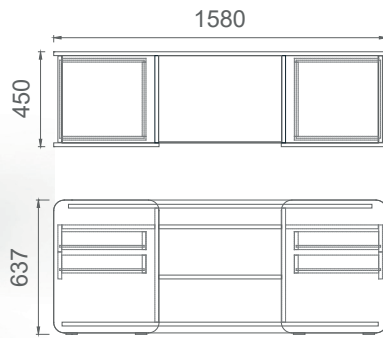

Mio Depolama Grubu 2D (Etajer Grubu)

MRA9050
MİO RAFLI SAĞ ETAJER DOLABI

MRO9050
MİO RAFLI SOL ETAJER DOLABI

MKA9050
MİO ÇİFT KAPAKLI SAĞ ETAJER DOLABI

MKO9050
MİO ÇİFT KAPAKLI SOL ETAJER DOLABI

M2C16045
MİO- İKİ ÇEKMECELİ ÇALIŞMA GRUBU ETAJER 160