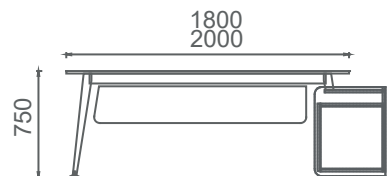

MEC80160 MİO ŞEF MASASI (Etajer ayaklı) 80x160
MEC80180 MİO ŞEF MASASI (Etajer ayaklı) 80x180

M3C80160 MİO ŞEF MASASI (3 ayaklı) 80x160
M3C80180 MİO ŞEF MASASI (3 ayaklı) 80x180

Mio Yönetici Masaları 2D

M4Y90180 MİO YÖNETİCİ MASASI (4 ayaklı) 90x180

M4Y90200 MİO YÖNETİCİ MASASI (4 ayaklı) 90x200

MEY90180 MİO YÖNETİCİ MASASI (Etajer ayaklı) 90x180

MEY90200 MİO YÖNETİCİ MASASI (Etajer ayaklı) 90x200

M3Y90180 MİO YÖNETİCİ MASASI (3 ayaklı) 90x180

M3Y90200 MİO YÖNETİCİ MASASI (3 ayaklı) 90x200

M3T90180 MİO TOPLANTILI YÖNETİCİ MASASI (3 ayaklı) 110x180

M3T90200 MİO TOPLANTILI YÖNETİCİ MASASI (3 ayaklı) 110x200

Mio Toplantı Masaları 2D

(Kare, Yuvarlak, Eliptik, Dikdörtgen)