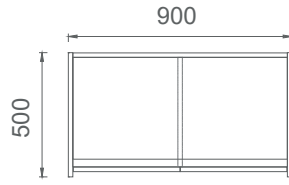

MCO9050
MIO SOL ÇEKMECELİ YAN DOLAP

MCA9050
MIO SAĞ ÇEKMECELİ YAN DOLAP