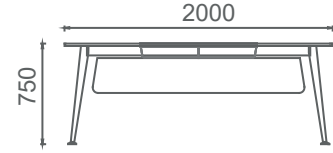

MEC80160 MİO ŞEF MASASI (Etajer ayaklı) 80x160
MEC80180 MİO ŞEF MASASI (Etajer ayaklı) 80x180

M3C80160 MİO ŞEF MASASI (3 ayaklı) 80x160
M3C80180 MİO ŞEF MASASI (3 ayaklı) 80x180

Mio Yönetici Masaları 2D

M4Y90180 MİO YÖNETİCİ MASASI (4 ayaklı) 90x180

M4Y90200 MİO YÖNETİCİ MASASI (4 ayaklı) 90x200

MEY90180 MİO YÖNETİCİ MASASI (Etajer ayaklı) 90x180

MEY90200 MİO YÖNETİCİ MASASI (Etajer ayaklı) 90x200

M3Y90180 MİO YÖNETİCİ MASASI (3 ayaklı) 90x180