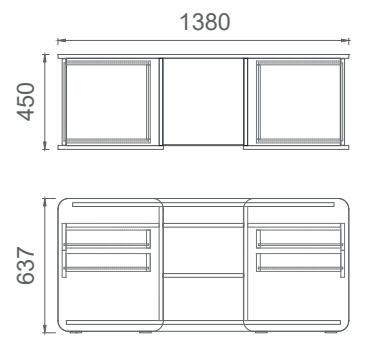

M2C14045
MİO- İKİ ÇEKMECELİ ÇALIŞMA GRUBU ETAJER 140