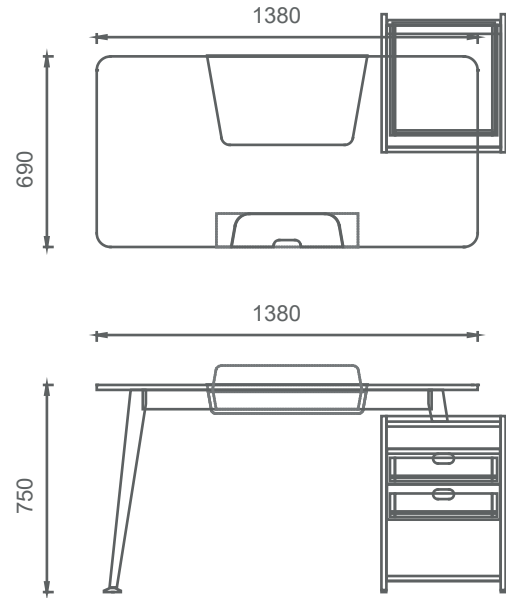

Mio Home Ofis Masaları 2D

M4H70140 MİO HOME OFİS (4 ayaklı) 70x140

M3H70140MİO HOME OFİS (3 ayaklı) 70x140