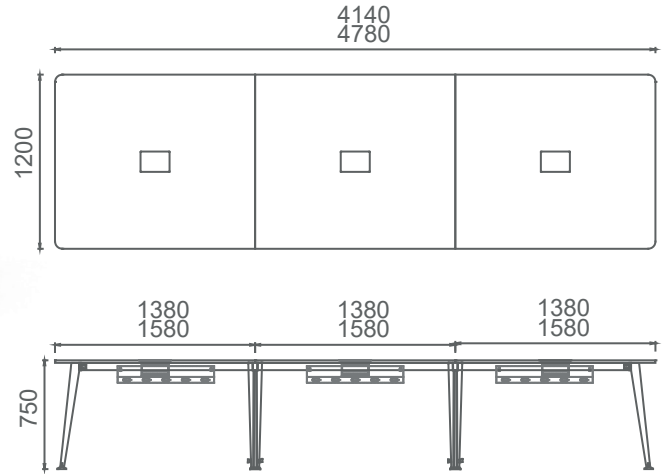

MT120420T MİO ÜÇ TABLALI TOPLANTI MASASI 120x420
MT120480T MİO ÜÇ TABLALI TOPLANTI MASASI 120x480