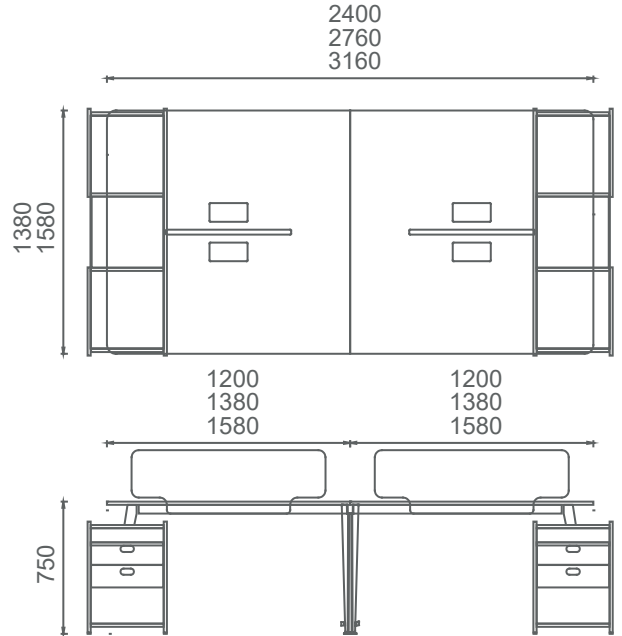

33

MEO70120W4 MİO DÖRTLÜ ÇALIŞMA GRUBU (Etajer ayaklı) 70x120
MEO70140W4 MİO DÖRTLÜ ÇALIŞMA GRUBU (Etajer ayaklı) 70x140
MEO70160W4 MİO DÖRTLÜ ÇALIŞMA GRUBU (Etajer ayaklı) 70x160
MEO80140W4 MİO DÖRTLÜ ÇALIŞMA GRUBU (Etajer ayaklı) 80x140
MEO80160W4 MİO DÖRTLÜ ÇALIŞMA GRUBU (Etajer ayaklı) 80x160