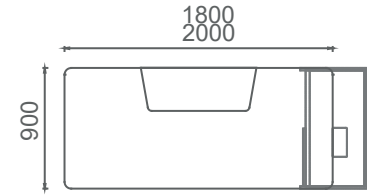

MEC80160 MİO ŞEF MASASI (Etajer ayaklı) 80x160
MEC80180 MİO ŞEF MASASI (Etajer ayaklı) 80x180

M3C80160 MİO ŞEF MASASI (3 ayaklı) 80x160
M3C80180 MİO ŞEF MASASI (3 ayaklı) 80x180

Mio Yönetici Masaları 2D

M4Y90180 MİO YÖNETİCİ MASASI (4 ayaklı) 90x180

M4Y90200 MİO YÖNETİCİ MASASI (4 ayaklı) 90x200

MEY90180 MİO YÖNETİCİ MASASI (Etajer ayaklı) 90x180

MEY90200 MİO YÖNETİCİ MASASI (Etajer ayaklı) 90x200

M3Y90180 MİO YÖNETİCİ MASASI (3 ayaklı) 90x180