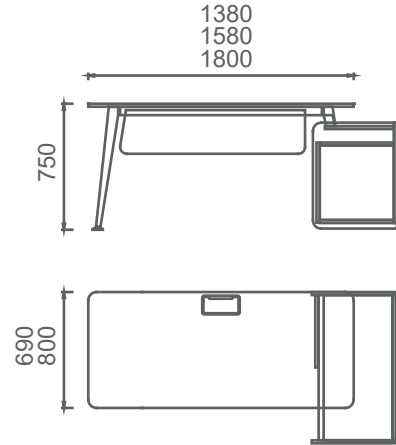

WorkSpace - Çalışma Alanları

► Yerleşik Alan (Center)

Ürün 2D Çizimleri

Mio Tekli Masalar	38
Mio Çalışma Grubu	39-41
Mio Home Ofis	42
Mio Şef Masaları	43
Mio Yönetici Grubu	44
Mio Toplantı Grubu	45-46
Mio Depolama Grubu	47-49

Mio Tekli Masalar 2D

M4070140 MİO TEKLİ MASA (4 ayakli) 70x140
M4070160 MİO TEKLİ MASA (4 ayakli) 70x160
M4080140 MİO TEKLİ MASA (4 ayakli) 80x140
M4080160 MİO TEKLİ MASA (4 ayakli) 80x160
M4080180 MİO TEKLİ MASA (4 ayakli) 80x180