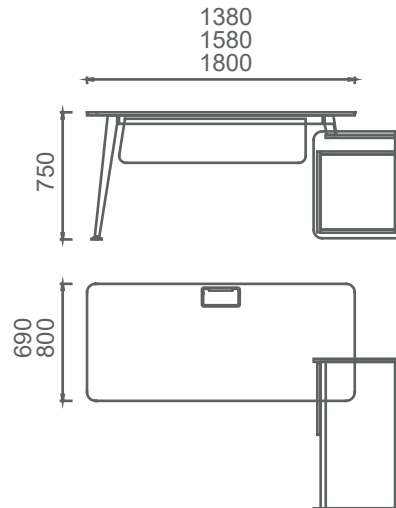

M3070140 MİO TEKLİ MASA (3 ayakli) 70x140
M3070160 MİO TEKLİ MASA (3 ayakli) 70x160
M3080140 MİO TEKLİ MASA (3 ayakli) 80x140
M3080160 MİO TEKLİ MASA (3 ayakli) 80x160
M3080180 MİO TEKLİ MASA (3 ayakli) 80x180

31