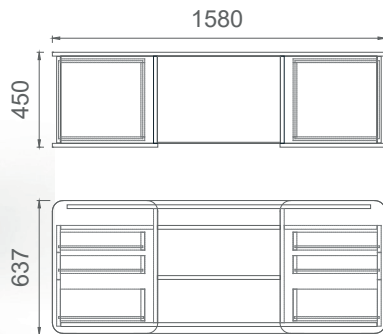

M3C16045
MİO- ÜÇ ÇEKMECELİ ÇALIŞMA GRUBU ETAJER 160