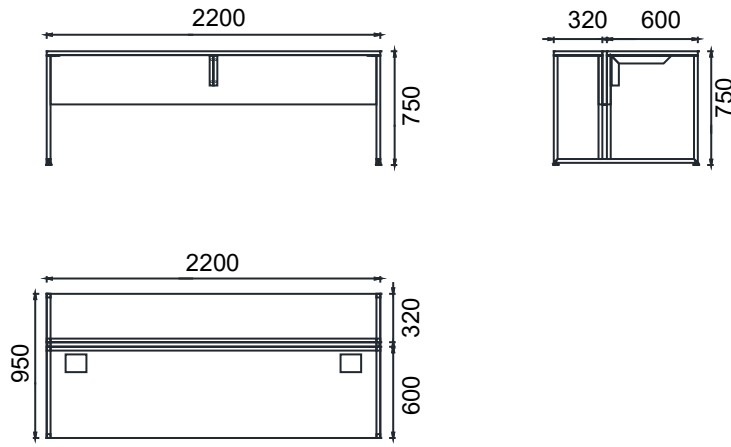

MALZEME KÜTÜPHANESİ

Zivella; ahşap, metal, kumaş ve suni deri kütüphanesine aşağıdaki karekod ile ulaşabilirsiniz.

Material Catalog

MİLA YÖNETİCİ MASALARI

ÖLÇÜ

MLY95220 - MİLA- YÖNETİCİ MASASI 95x220

MLY95240 - MİLA- YÖNETİCİ MASASI 95x240

Ölçü birimi milimetredir.

MİLA ETAJERLER

Tasarımcı: Adnan Serbest

Mila serisi, renk kombinasyonlarını güçlü bir şekilde aktarabilen formu ile evrensel bir tavır sergilerken, minimal tasarımıyla bulunduğu ortama sadelik ve sakinlik katıyor. Sürdürülebilirlik ve minimalizmin etkisiyle tasarlanan Mila, yönetici odaları, toplantı odaları ve ortak çalışma alanlarında istenilen şekillerde farklı konfigürasyon sağlayabilen elemanları ile kullanıcıların tüm ihtiyaçlarına cevap verebiliyor. Demonte edilebilir ve kolay paketlenilebilir yapısı; zaman, enerji, malzeme, iş gücü gibi değerlerde tasarruf sağlıyor.