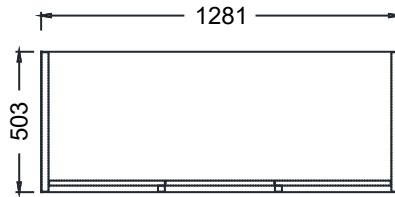

Zivella; ahşap, metal, kumaş ve suni deri kütüphanesine aşağıdaki karekod ile ulaşabilirsiniz.

Material Catalog

MİLA YÖNETİCİ ETAJERLER

ÖLÇÜ

MLO50170 - MİLA- SOL ETAJER 170x50x64h

MLA50170 - MİLA- SAĞ ETAJER 170x50x64h

MLE50130 - MİLA- KISA ETAJER 128x50x64h

Ölçü birimi milimetredir.

MİLA KONSOL

Tasarımcı: Adnan Serbest

Mila serisi, renk kombinasyonlarını güçlü bir şekilde aktarabilen formu ile evrensel bir tavır sergilerken, minimal tasarımıyla bulunduğu ortama sadelik ve sakinlik katıyor. Sürdürülebilirlik ve minimalizmin etkisiyle tasarlanan Mila, yönetici odaları, toplantı odaları ve ortak çalışma alanlarında istenilen şekillerde farklı konfigürasyon sağlayabilen elemanları ile kullanıcıların tüm ihtiyaçlarına cevap verebiliyor. Demonte edilebilir ve kolay paketlenilebilir yapısı; zaman, enerji, malzeme, iş gücü gibi değerlerde tasarruf sağlıyor.