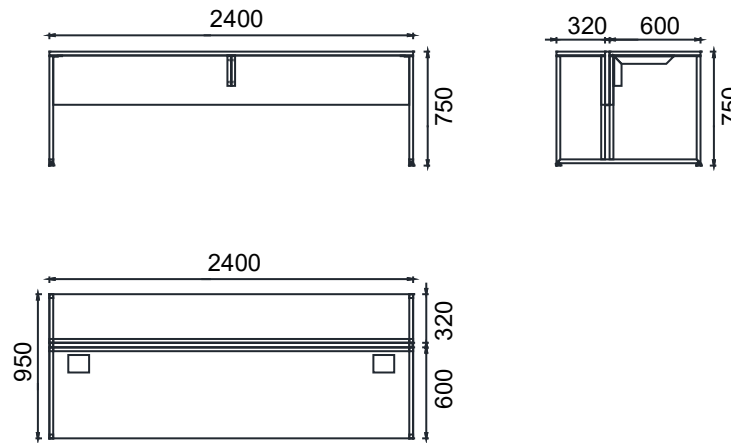

MALZEME KÜTÜPHANESİ

Zivella; ahşap, metal, kumaş ve suni deri kütüphanesine aşağıdaki karekod ile ulaşabilirsiniz.

Material Catalog

MİLA YÖNETİCİ MASALARI

ÖLÇÜ

MLY95220 - MİLA- YÖNETİCİ MASASI 95x220

MLY95240 - MİLA- YÖNETİCİ MASASI 95x240

Ölçü birimi milimetredir.

MİLA ETAJERLER

Tasarımcı: Adnan Serbest

Mila serisi, renk kombinasyonlarını güçlü bir şekilde aktarabilen formu ile evrensel bir tavır sergilerken, minimal tasarımıyla bulunduğu ortama sadelik ve sakinlik katıyor. Sürdürülebilirlik ve minimalizmin etkisiyle tasarlanan Mila, yönetici odaları, toplantı odaları ve ortak çalışma alanlarında istenilen şekillerde farklı konfigürasyon sağlayabilen elemanları ile kullanıcıların tüm ihtiyaçlarına cevap verebiliyor. Demonte edilebilir ve kolay paketlenilebilir yapısı; zaman, enerji, malzeme, iş gücü gibi değerlerde tasarruf sağlıyor.