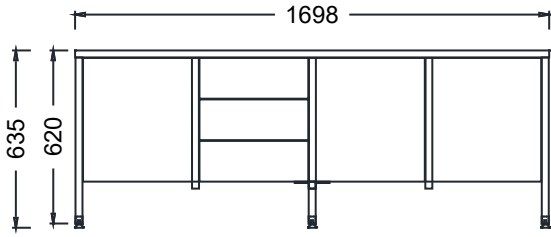

Zivella; ahşap, metal, kumaş ve suni deri kütüphanesine aşağıdaki karekod ile ulaşabilirsiniz.

Material Catalog

MİLA YÖNETİCİ ETAJERLER

ÖLÇÜ

MLO50170 - MİLA- SOL ETAJER 170x50x64h

MLA50170 - MİLA- SAĞ ETAJER 170x50x64h

MLE50130 - MİLA- KISA ETAJER 128x50x64h

Ölçü birimi milimetredir.

MİLA KONSOL

Tasarımcı: Adnan Serbest

Mila serisi, renk kombinasyonlarını güçlü bir şekilde aktarabilen formu ile evrensel bir tavır sergilerken, minimal tasarımıyla bulunduğu ortama sadelik ve sakinlik katıyor. Sürdürülebilirlik ve minimalizmin etkisiyle tasarlanan Mila, yönetici odaları, toplantı odaları ve ortak çalışma alanlarında istenilen şekillerde farklı konfigürasyon sağlayabilen elemanları ile kullanıcıların tüm ihtiyaçlarına cevap verebiliyor. Demonte edilebilir ve kolay paketlenilebilir yapısı; zaman, enerji, malzeme, iş gücü gibi değerlerde tasarruf sağlıyor.