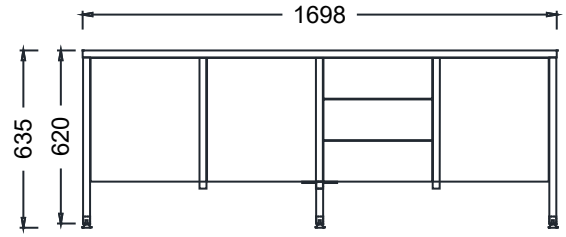

Zivella; ahşap, metal, kumaş ve suni deri kütüphanesine aşağıdaki karekod ile ulaşabilirsiniz.

Material Catalog

MİLA YÖNETİCİ ETAJERLER

ÖLÇÜ

MLO50170 - MİLA- SOL ETAJER 170x50x64h

MLA50170 - MİLA- SAĞ ETAJER 170x50x64h

MLE50130 - MİLA- KISA ETAJER 128x50x64h

Ölçü birimi milimetredir.

MİLA KONSOL

Tasarımcı: Adnan Serbest

Mila serisi, renk kombinasyonlarını güçlü bir şekilde aktarabilen formu ile evrensel bir tavır sergilerken, minimal tasarımıyla bulunduğu ortama sadelik ve sakinlik katıyor. Sürdürülebilirlik ve minimalizmin etkisiyle tasarlanan Mila, yönetici odaları, toplantı odaları ve ortak çalışma alanlarında istenilen şekillerde farklı konfigürasyon sağlayabilen elemanları ile kullanıcıların tüm ihtiyaçlarına cevap verebiliyor. Demonte edilebilir ve kolay paketlenilebilir yapısı; zaman, enerji, malzeme, iş gücü gibi değerlerde tasarruf sağlıyor.