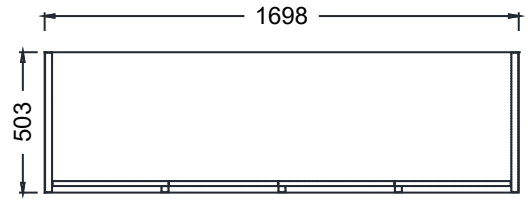

Zivella; ahşap, metal, kumaş ve suni deri kütüphanesine aşağıdaki karekod ile ulaşabilirsiniz.

Material Catalog

MİLA YÖNETİCİ ETAJERLER

ÖLÇÜ

MLO50170 - MİLA- SOL ETAJER 170x50x64h

MLA50170 - MİLA- SAĞ ETAJER 170x50x64h

MLE50130 - MİLA- KISA ETAJER 128x50x64h

Ölçü birimi milimetredir.

MİLA KONSOL

Tasarımcı: Adnan Serbest

Mila serisi, renk kombinasyonlarını güçlü bir şekilde aktarabilen formu ile evrensel bir tavır sergilerken, minimal tasarımıyla bulunduğu ortama sadelik ve sakinlik katıyor. Sürdürülebilirlik ve minimalizmin etkisiyle tasarlanan Mila, yönetici odaları, toplantı odaları ve ortak çalışma alanlarında istenilen şekillerde farklı konfigürasyon sağlayabilen elemanları ile kullanıcıların tüm ihtiyaçlarına cevap verebiliyor. Demonte edilebilir ve kolay paketlenilebilir yapısı; zaman, enerji, malzeme, iş gücü gibi değerlerde tasarruf sağlıyor.