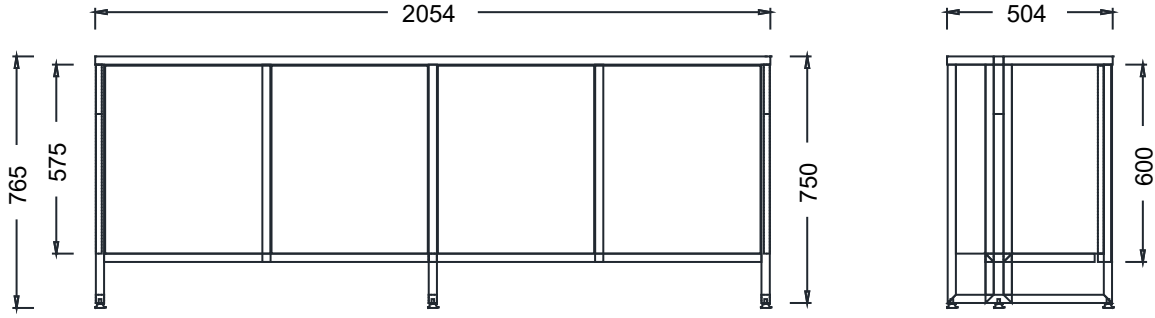

MALZEME KÜTÜPHANESİ

Zivella; ahşap, metal, kumaş ve suni deri kütüphanesine aşağıdaki karekod ile ulaşabilirsiniz.

Material Catalog

MİLA KONSOL

ÖLÇÜ

MLK50205 - MİLA- KONSOL 205x50x75h

Ölçü birimi milimetredir.