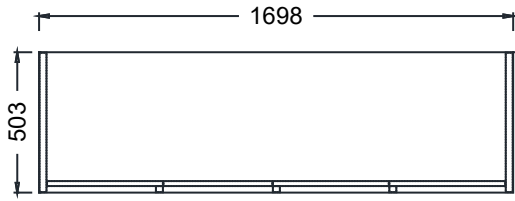

Zivella; ahşap, metal, kumaş ve suni deri kütüphanesine aşağıdaki karekod ile ulaşabilirsiniz.

Material Catalog

MİLA YÖNETİCİ ETAJERLER

ÖLÇÜ

MLO50170 - MİLA- SOL ETAJER 170x50x64h

MLA50170 - MİLA- SAĞ ETAJER 170x50x64h

MLE50130 - MİLA- KISA ETAJER 128x50x64h

Ölçü birimi milimetredir.

MİLA KONSOL

Tasarımcı: Adnan Serbest

Mila serisi, renk kombinasyonlarını güçlü bir şekilde aktarabilen formu ile evrensel bir tavır sergilerken, minimal tasarımıyla bulunduğu ortama sadelik ve sakinlik katıyor. Sürdürülebilirlik ve minimalizmin etkisiyle tasarlanan Mila, yönetici odaları, toplantı odaları ve ortak çalışma alanlarında istenilen şekillerde farklı konfigürasyon sağlayabilen elemanları ile kullanıcıların tüm ihtiyaçlarına cevap verebiliyor. Demonte edilebilir ve kolay paketlenilebilir yapısı; zaman, enerji, malzeme, iş gücü gibi değerlerde tasarruf sağlıyor.