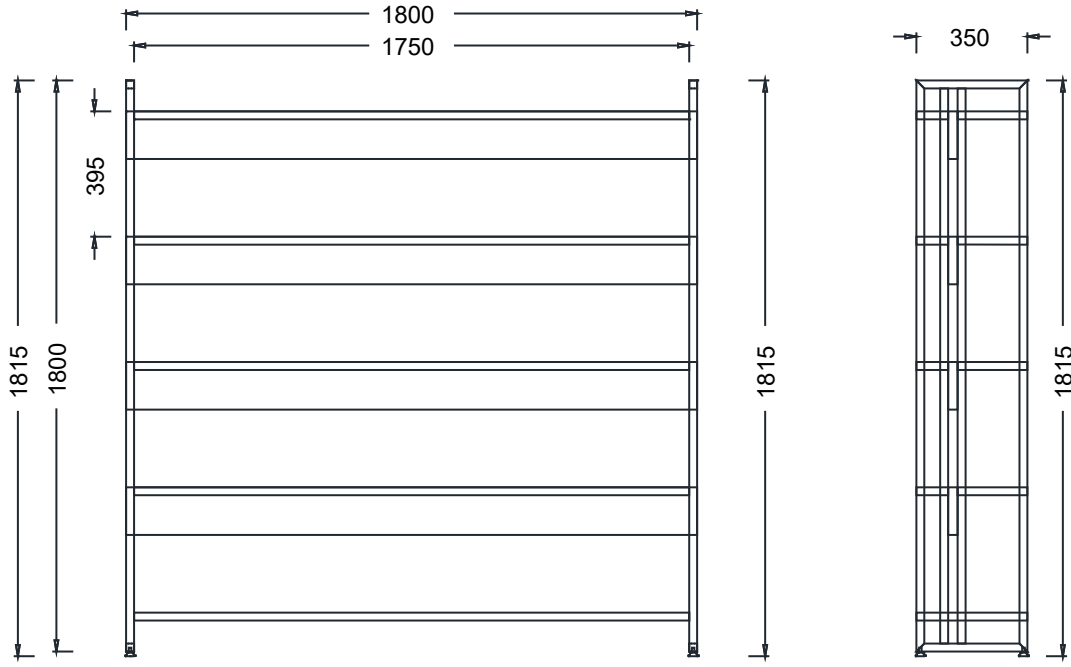

MALZEME KÜTÜPHANESİ

Zivella; ahşap, metal, kumaş ve suni deri kütüphanesine aşağıdaki karekod ile ulaşabilirsiniz.

Material Catalog

MİLA YÖNETİCİ KİTAPLIK

ÖLÇÜ

MYK18035 - MİLA- YÖNETİCİ KİTAPLIK 180x35x182h