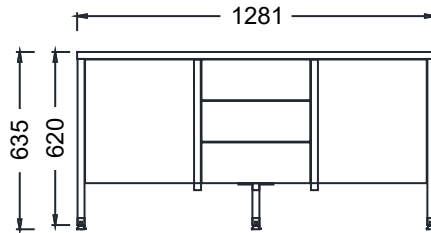

Zivella; ahşap, metal, kumaş ve suni deri kütüphanesine aşağıdaki karekod ile ulaşabilirsiniz.

Material Catalog

MİLA YÖNETİCİ ETAJERLER

ÖLÇÜ

MLO50170 - MİLA- SOL ETAJER 170x50x64h

MLA50170 - MİLA- SAĞ ETAJER 170x50x64h

MLE50130 - MİLA- KISA ETAJER 128x50x64h

Ölçü birimi milimetredir.

MİLA KONSOL

Tasarımcı: Adnan Serbest

Mila serisi, renk kombinasyonlarını güçlü bir şekilde aktarabilen formu ile evrensel bir tavır sergilerken, minimal tasarımıyla bulunduğu ortama sadelik ve sakinlik katıyor. Sürdürülebilirlik ve minimalizmin etkisiyle tasarlanan Mila, yönetici odaları, toplantı odaları ve ortak çalışma alanlarında istenilen şekillerde farklı konfigürasyon sağlayabilen elemanları ile kullanıcıların tüm ihtiyaçlarına cevap verebiliyor. Demonte edilebilir ve kolay paketlenilebilir yapısı; zaman, enerji, malzeme, iş gücü gibi değerlerde tasarruf sağlıyor.