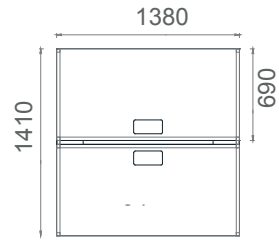

## Mila İkili İş İstasyonu 2D

Tabla

Perde

Separatör

Ayak

MLM70120W2  
Mila İkili Çalışma Grubu 70x120

MLM70140W2  
Mila İkili Çalışma Grubu 70x140

MLM70160W2  
Mila İkili Çalışma Grubu 70x160