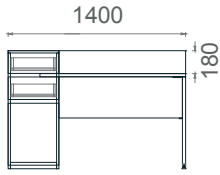

## Mila Dolaplı Home Office Masaları 2D

Tabla

Perde

Ayak

MDO60140

Mila Home Ofis Masası Sol Dolaplı 60x140

MDS60140

Mila Home Ofis Masası Sağ Dolaplı 60x140