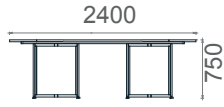

## Mila Kare Toplantı Masaları

Tabla

Ayak

MLT100100  
Mila Kare Toplantı Masası 100x100

MLT120120  
Mila Kare Toplantı Masası 120x120

## Mila Dikdörtgen Toplantı Masaları

Tabla

Ayak

MLT120240  
Mila Toplantı Masası 120x240

MLT120280  
Mila Toplantı Masası 120x280

MLT120320  
Mila Toplantı Masası 120x320

MLT120400  
Mila Toplantı Masası 120x400