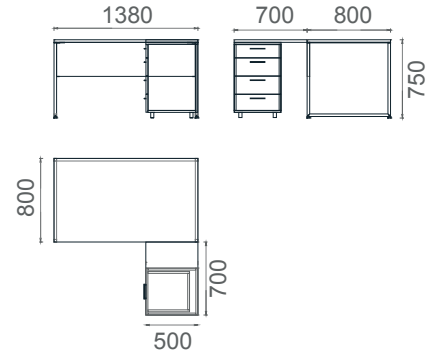

# Mila Sehpa

Tabla

Ayak

MLS6060  
Mila Sehpa 60x60x45h

## Mila L Masalar 2D

Tabla	 
Perde	 
Ayak	

MLM70140  
Mila L Çalışma Masası 70x140

MLM80160  
Mila L Çalışma Masası 80x160

MLM70160  
Mila L Çalışma Masası 70x160

MLM80160  
Mila L Çalışma Masası 80x160