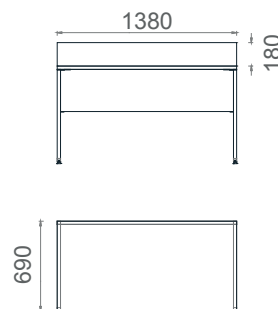

## Mila L Masalar 2D

Tabla	 
Perde	 
Ayak	

MLM70140  
Mila L Çalışma Masası 70x140

MLM80160  
Mila L Çalışma Masası 80x160

MLM70160  
Mila L Çalışma Masası 70x160

MLM80160  
Mila L Çalışma Masası 80x160

## Mila Tekli Home Office Masaları 2D

Tabla	 
Perde	 
Ayak	

MTS60110  
Mila Home Ofis Masası 60x110

MTS70120  
Mila Home Ofis Masası 70x120

MTS60120  
Mila Home Ofis Masası 60x120

MTS70140  
Mila Home Ofis Masası 70x140