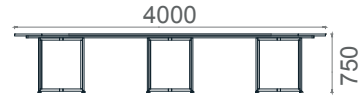

## Mila Dikdörtgen Toplantı Masaları

Tabla

Ayak

MLT120240  
Mila Toplantı Masası 120x240

MLT120280  
Mila Toplantı Masası 120x280

MLT120320  
Mila Toplantı Masası 120x320

MLT120400  
Mila Toplantı Masası 120x400