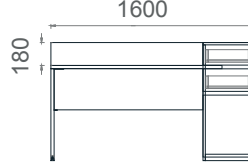

## Mila Dolaplı Home Office Masaları 2D

Tabla

Perde

Ayak

MDO60140

Mila Home Ofis Masası Sol Dolaplı 60x140

MDS60140

Mila Home Ofis Masası Sağ Dolaplı 60x140