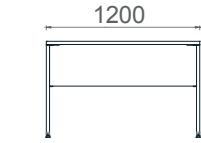

# Mila Sehpa

Tabla

Ayak

MLS6060  
Mila Sehpa 60x60x45h

## Mila Tekli Masalar 2D

Tabla

Perde

Ayak

MTM70120  
Mila 70x120 Çalışma Masası

MTM70140  
Mila 70x140 Çalışma Masası

MTM70160  
Mila 70x160 Çalışma Masası

MTM80140  
Mila 80x140 Çalışma Masası