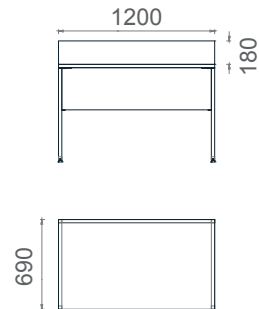

MTS70120
Mila Home Ofis Masası 70x120