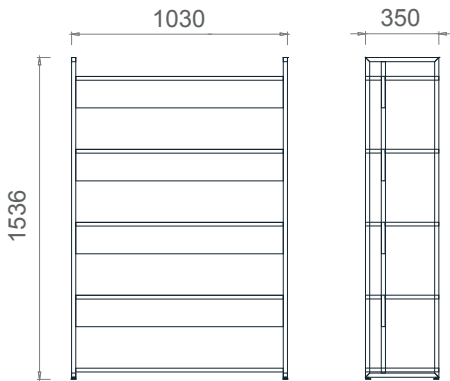

## Mila Etajerler

Tabla

Ayak

MLO50170  
Mila Sol Uzun Etajer 170x50x64h

MLA50170  
Mila Sađ Uzun Etajer 170x50x64h

MLE50130  
Mila Kisa Etajer 128x50x64h

## Mila Çalışma Kitaplıkları

Tabla

Perde

Ayak

MK10384  
MİLA ÇALIŞMA KİTAPLIK 103x35x84h

MK103120  
MİLA ÇALIŞMA KİTAPLIK 103x35x120h

MK103154  
MİLA ÇALIŞMA KİTAPLIK 103x35x154h

MK103190  
MİLA ÇALIŞMA KİTAPLIK - 103x35x190h