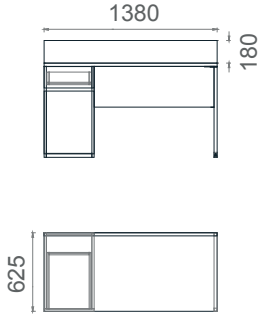

## Mila Kesonlu Home Office Masaları 2D

Tabla

Perde

Ayak

MKO60140

Mila Home Office Masası Sol Kesonlu 60x140

MKA60140

Mila Home Office Masası Sağ Kesonlu 60x140