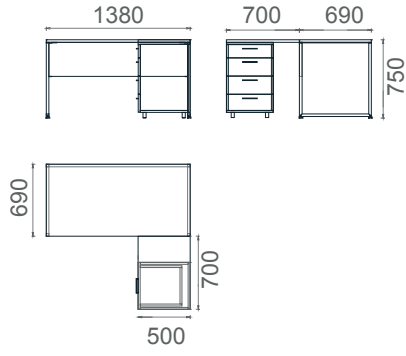

MLM70140
Mila L Çalışma Masası 70x140