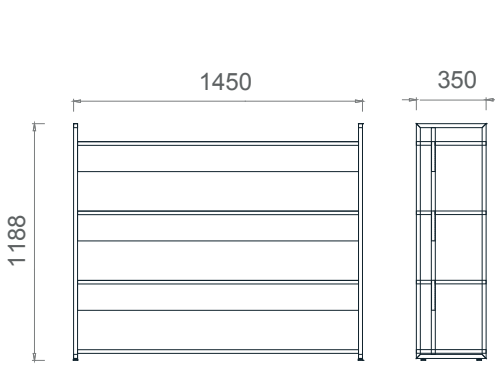

## Mila Çalışma Kitaplıkları

Tabla

Perde

Ayak

MKK14035  
MİLA ÇALIŞMA KİTAPLIK 142x35x190h

MKK14135  
MİLA ÇALIŞMA KİTAPLIK 142x35x154h

MK14235  
MİLA ÇALIŞMA KİTAPLIK 142x35x120h

## Mila Kare Toplantı Masaları

Tabla

Ayak

MLT100100  
Mila Kare Toplantı Masası 100x100

MLT120120  
Mila Kare Toplantı Masası 120x120