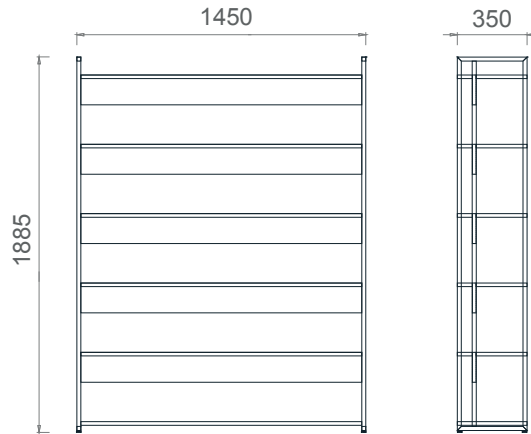

## Mila Çalışma Kitaplıkları

Tabla

Perde

Ayak

MKK14035  
MİLA ÇALIŞMA KİTAPLIK 142x35x190h

MKK14135  
MİLA ÇALIŞMA KİTAPLIK 142x35x154h

MK14235  
MİLA ÇALIŞMA KİTAPLIK 142x35x120h

## Mila Kare Toplantı Masaları

Tabla

Ayak

MLT100100  
Mila Kare Toplantı Masası 100x100

MLT120120  
Mila Kare Toplantı Masası 120x120