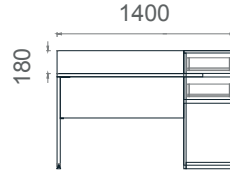

## Mila Dolaplı Home Office Masaları 2D

Tabla

Perde

Ayak

MDO60140

Mila Home Ofis Masası Sol Dolaplı 60x140

MDS60140

Mila Home Ofis Masası Sağ Dolaplı 60x140