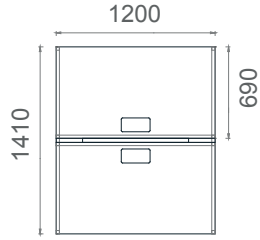

## Mila İkili İş İstasyonu 2D

Tabla

Perde

Separatör

Ayak

MLM70120W2  
Mila İkili Çalışma Grubu 70x120

MLM70140W2  
Mila İkili Çalışma Grubu 70x140

MLM70160W2  
Mila İkili Çalışma Grubu 70x160