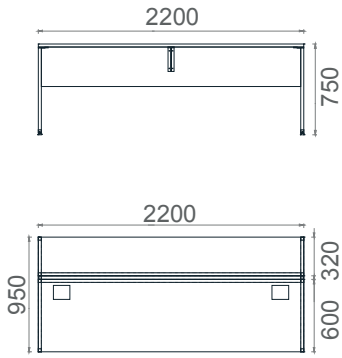

## Mila Dikdörtgen Toplantı Masaları

Tabla

Ayak

MLT120240  
Mila Toplantı Masası 120x240

MLT120280  
Mila Toplantı Masası 120x280

MLT120320  
Mila Toplantı Masası 120x320

MLT120400  
Mila Toplantı Masası 120x400

## Mila Yönetici Masaları

Tabla

Perde

Ayak

MLY95220  
Mila Yönetici Masası 95x220

MLY95240  
Mila Yönetici Masası 95x240

# Mila Konsol

Tabla

Ayak

MLK 50205  
Mila Konsol 205x50x75h