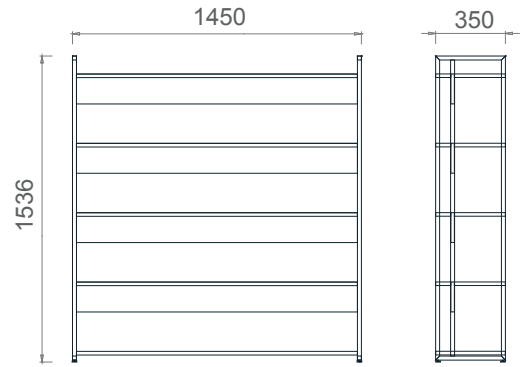

## Mila Çalışma Kitaplıkları

Tabla

Perde

Ayak

MKK14035  
MİLA ÇALIŞMA KİTAPLIK 142x35x190h

MKK14135  
MİLA ÇALIŞMA KİTAPLIK 142x35x154h

MK14235  
MİLA ÇALIŞMA KİTAPLIK 142x35x120h

## Mila Kare Toplantı Masaları

Tabla

Ayak

MLT100100  
Mila Kare Toplantı Masası 100x100

MLT120120  
Mila Kare Toplantı Masası 120x120