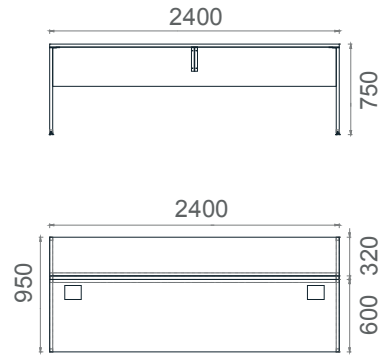

## Mila Dikdörtgen Toplantı Masaları

Tabla

Ayak

MLT120240  
Mila Toplantı Masası 120x240

MLT120280  
Mila Toplantı Masası 120x280

MLT120320  
Mila Toplantı Masası 120x320

MLT120400  
Mila Toplantı Masası 120x400

## Mila Yönetici Masaları

Tabla

Perde

Ayak

MLY95220  
Mila Yönetici Masası 95x220

MLY95240  
Mila Yönetici Masası 95x240

# Mila Konsol

Tabla

Ayak

MLK 50205  
Mila Konsol 205x50x75h