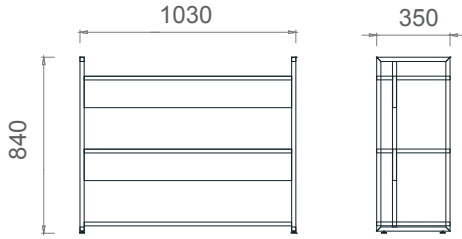

## Mila Etajerler

Tabla

Ayak

MLO50170  
Mila Sol Uzun Etajer 170x50x64h

MLA50170  
Mila Sađ Uzun Etajer 170x50x64h

MLE50130  
Mila Kisa Etajer 128x50x64h

## Mila Çalışma Kitaplıkları

Tabla

Perde

Ayak

MK10384  
MİLA ÇALIŞMA KİTAPLIK 103x35x84h

MK103120  
MİLA ÇALIŞMA KİTAPLIK 103x35x120h

MK103154  
MİLA ÇALIŞMA KİTAPLIK 103x35x154h

MK103190  
MİLA ÇALIŞMA KİTAPLIK - 103x35x190h