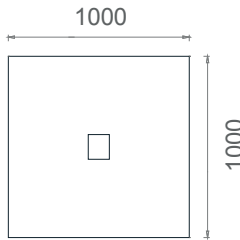

## Mila Çalışma Kitaplıkları

Tabla

Perde

Ayak

MKK14035  
MİLA ÇALIŞMA KİTAPLIK 142x35x190h

MKK14135  
MİLA ÇALIŞMA KİTAPLIK 142x35x154h

MK14235  
MİLA ÇALIŞMA KİTAPLIK 142x35x120h

## Mila Kare Toplantı Masaları

Tabla

Ayak

MLT100100  
Mila Kare Toplantı Masası 100x100

MLT120120  
Mila Kare Toplantı Masası 120x120