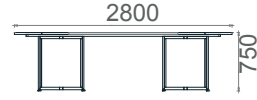

## Mila Dikdörtgen Toplantı Masaları

Tabla

Ayak

MLT120240  
Mila Toplantı Masası 120x240

MLT120280  
Mila Toplantı Masası 120x280

MLT120320  
Mila Toplantı Masası 120x320

MLT120400  
Mila Toplantı Masası 120x400