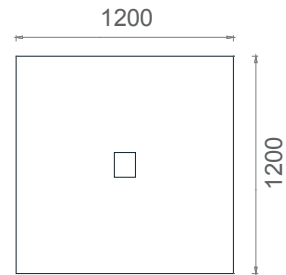

## Mila Çalışma Kitaplıkları

Tabla

Perde

Ayak

MKK14035  
MİLA ÇALIŞMA KİTAPLIK 142x35x190h

MKK14135  
MİLA ÇALIŞMA KİTAPLIK 142x35x154h

MK14235  
MİLA ÇALIŞMA KİTAPLIK 142x35x120h

## Mila Kare Toplantı Masaları

Tabla

Ayak

MLT100100  
Mila Kare Toplantı Masası 100x100

MLT120120  
Mila Kare Toplantı Masası 120x120