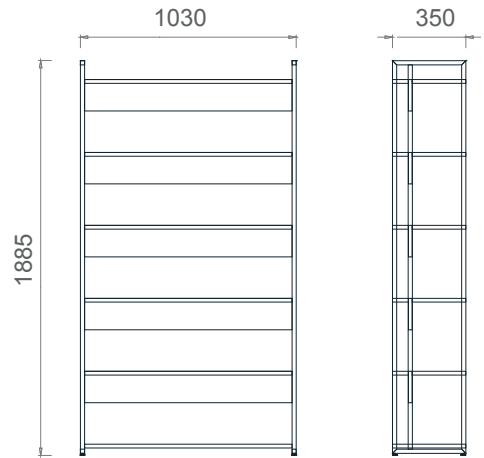

## Mila Etajerler

Tabla

Ayak

MLO50170  
Mila Sol Uzun Etajer 170x50x64h

MLA50170  
Mila Sađ Uzun Etajer 170x50x64h

MLE50130  
Mila Kisa Etajer 128x50x64h

## Mila Çalışma Kitaplıkları

Tabla

Perde

Ayak

MK10384  
MİLA ÇALIŞMA KİTAPLIK 103x35x84h

MK103120  
MİLA ÇALIŞMA KİTAPLIK 103x35x120h

MK103154  
MİLA ÇALIŞMA KİTAPLIK 103x35x154h

MK103190  
MİLA ÇALIŞMA KİTAPLIK - 103x35x190h

## Mila Çalışma Kitaplıkları

Tabla

Perde

Ayak

MKK14035  
MİLA ÇALIŞMA KİTAPLIK 142x35x190h

MKK14135  
MİLA ÇALIŞMA KİTAPLIK 142x35x154h

MK14235  
MİLA ÇALIŞMA KİTAPLIK 142x35x120h