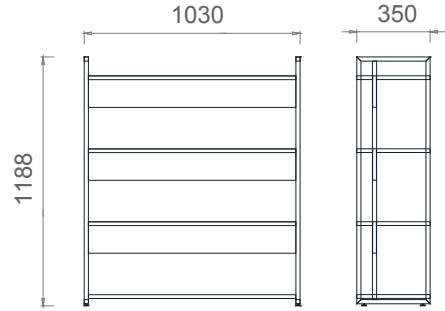

## Mila Etajerler

Tabla

Ayak

MLO50170  
Mila Sol Uzun Etajer 170x50x64h

MLA50170  
Mila Sađ Uzun Etajer 170x50x64h

MLE50130  
Mila Kisa Etajer 128x50x64h

## Mila Çalışma Kitaplıkları

Tabla

Perde

Ayak

MK10384  
MİLA ÇALIŞMA KİTAPLIK 103x35x84h

MK103120  
MİLA ÇALIŞMA KİTAPLIK 103x35x120h

MK103154  
MİLA ÇALIŞMA KİTAPLIK 103x35x154h

MK103190  
MİLA ÇALIŞMA KİTAPLIK - 103x35x190h