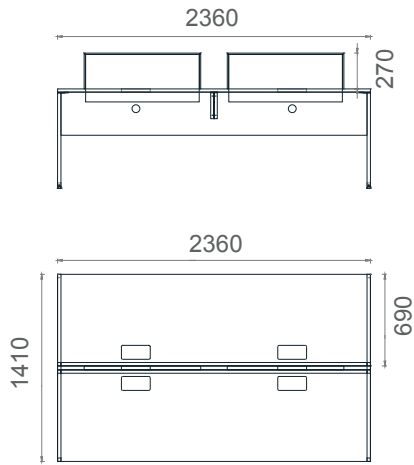

## Mila Dörtlü İş İstasyonu 2D

Tabla

Perde

Separatör

Ayak

MLM70120W4

Mila Dörtlü Çalışma Masası 70x120

MLM70140W4