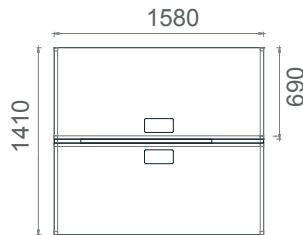

## Mila İkili İş İstasyonu 2D

Tabla

Perde

Separatör

Ayak

MLM70120W2  
Mila İkili Çalışma Grubu 70x120

MLM70140W2  
Mila İkili Çalışma Grubu 70x140

MLM70160W2  
Mila İkili Çalışma Grubu 70x160