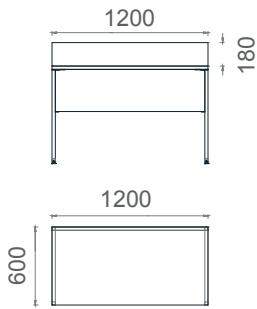

## Mila L Masalar 2D

Tabla	 
Perde	 
Ayak	

MLM70140  
Mila L Çalışma Masası 70x140

MLM80160  
Mila L Çalışma Masası 80x160

MLM70160  
Mila L Çalışma Masası 70x160

MLM80160  
Mila L Çalışma Masası 80x160

## Mila Tekli Home Office Masaları 2D

Tabla	 
Perde	 
Ayak	

MTS60110  
Mila Home Ofis Masası 60x110

MTS70120  
Mila Home Ofis Masası 70x120

MTS60120  
Mila Home Ofis Masası 60x120

MTS70140  
Mila Home Ofis Masası 70x140