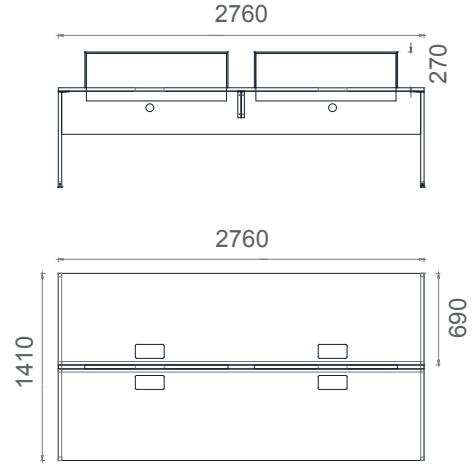

## Mila Dörtlü İş İstasyonu 2D

Tabla

Perde

Separatör

Ayak

MLM70120W4

Mila Dörtlü Çalışma Masası 70x120

MLM70140W4