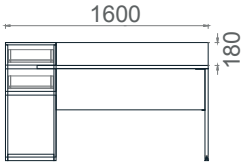

## Mila Dolaplı Home Office Masaları 2D

Tabla

Perde

Ayak

MDO60140

Mila Home Ofis Masası Sol Dolaplı 60x140

MDS60140

Mila Home Ofis Masası Sağ Dolaplı 60x140