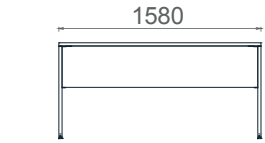

# Mila Sehpa

Tabla

Ayak

MLS6060  
Mila Sehpa 60x60x45h

## Mila Tekli Masalar 2D

Tabla

Perde

Ayak

MTM70120  
Mila 70x120 Çalışma Masası

MTM70140  
Mila 70x140 Çalışma Masası

MTM70160  
Mila 70x160 Çalışma Masası

MTM80140  
Mila 80x140 Çalışma Masası