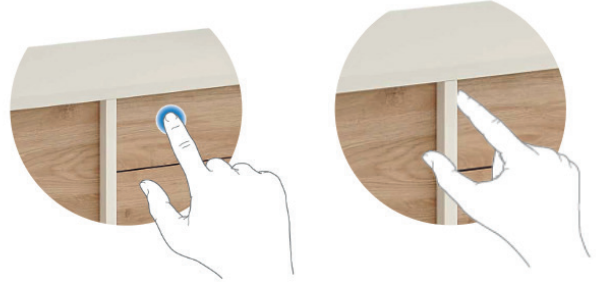

Mila kitaplıkların her bir rafına üç adet dolap yerleşmektedir. Dolaplar kitaplıklara bağlanabildiği gibi, demonte bir şekilde de kullanılabilir.

Mila etajerler, kısa ve uzun olmak üzere iki farklı ölçüde üretilmektedir, bu sayede mekanlara göre çalışma ortamları oluşturmak için opsiyon sunmaktadır.

Etajer çekmecelerinde,bas-aç sistemli teleskopik ray kullanılmaktadır. Bas-aç teleskopik raylar sayesinde çekmecelerde kulp kullanılmamaktadır .Kapaklarda melamin malzemeden imal edilmiş boyuna kulplar kullanılmaktadır. Metal ayaklarla uyum sağlaması adına ayaklar ile aynı renkte ve 25mm malzemeden üretilmiştir.