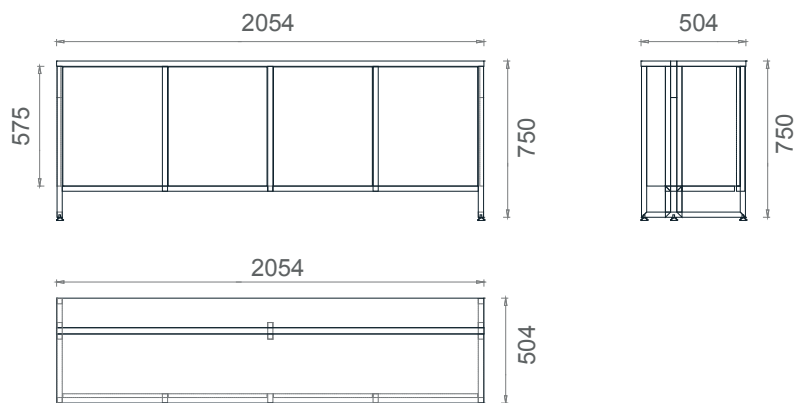

## Mila Yönetici Masaları

Tabla

Perde

Ayak

MLY95220  
Mila Yönetici Masası 95x220

MLY95240  
Mila Yönetici Masası 95x240

# Mila Konsol

Tabla

Ayak

MLK 50205  
Mila Konsol 205x50x75h