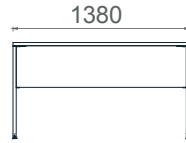

# Mila Sehpa

Tabla

Ayak

MLS6060  
Mila Sehpa 60x60x45h

## Mila Tekli Masalar 2D

Tabla

Perde

Ayak

MTM70120  
Mila 70x120 Çalışma Masası

MTM70140  
Mila 70x140 Çalışma Masası

MTM70160  
Mila 70x160 Çalışma Masası

MTM80140  
Mila 80x140 Çalışma Masası