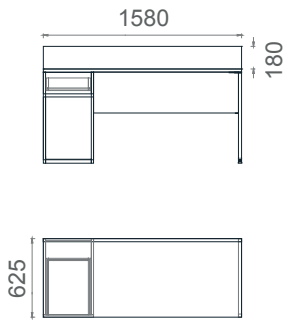

## Mila Kesonlu Home Office Masaları 2D

Tabla

Perde

Ayak

MKO60140

Mila Home Office Masası Sol Kesonlu 60x140

MKA60140

Mila Home Office Masası Sağ Kesonlu 60x140