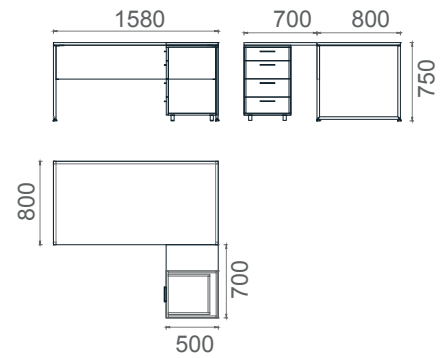

## Mila L Masalar 2D

Tabla	 
Perde	 
Ayak	

MLM70140  
Mila L Çalışma Masası 70x140

MLM80160  
Mila L Çalışma Masası 80x160

MLM70160  
Mila L Çalışma Masası 70x160

MLM80160  
Mila L Çalışma Masası 80x160