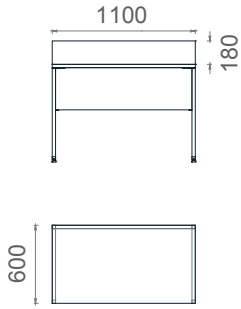

MTS60110
Mila Home Ofis Masası 60x110