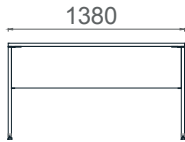

# Mila Sehpa

Tabla

Ayak

MLS6060  
Mila Sehpa 60x60x45h

## Mila Tekli Masalar 2D

Tabla

Perde

Ayak

MTM70120  
Mila 70x120 Çalışma Masası

MTM70140  
Mila 70x140 Çalışma Masası

MTM70160  
Mila 70x160 Çalışma Masası

MTM80140  
Mila 80x140 Çalışma Masası