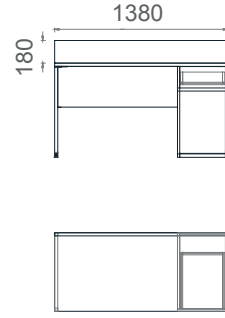

## Mila Kesonlu Home Office Masaları 2D

Tabla

Perde

Ayak

MKO60140

Mila Home Office Masası Sol Kesonlu 60x140

MKA60140

Mila Home Office Masası Sağ Kesonlu 60x140