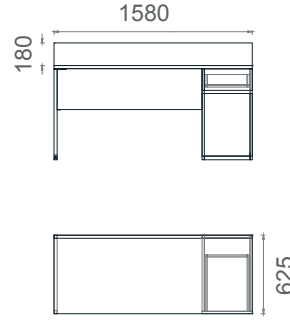

MKA60160

Mila Home Office Masası Sağ Kesonlu 60x160