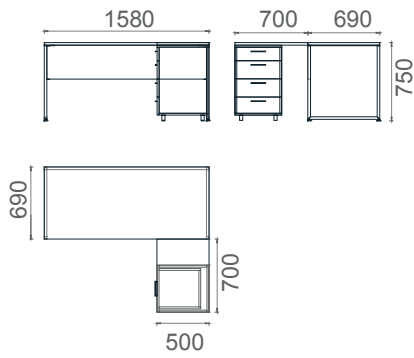

## Mila L Masalar 2D

Tabla	 
Perde	 
Ayak	

MLM70140  
Mila L Çalışma Masası 70x140

MLM80160  
Mila L Çalışma Masası 80x160

MLM70160  
Mila L Çalışma Masası 70x160

MLM80160  
Mila L Çalışma Masası 80x160