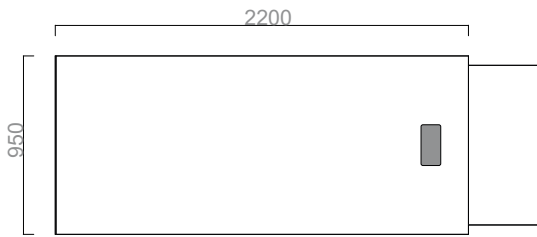

Forma Masa 2D

FEMA22095
Forma Sağ Etajerli Masa 220X95
(Melamin)

FEMO22095
Forma Sol Etajerli Masa 220X95
(Melamin)