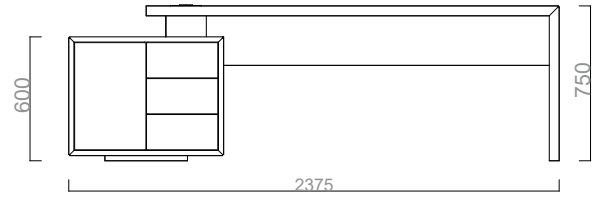

Forma Masa 2D

FEMA20095
Forma Sağ Etajerli Masa 200X95
(Melamin)

FEMO20095
Forma Sol Etajerli Masa 200X95
(Melamin)