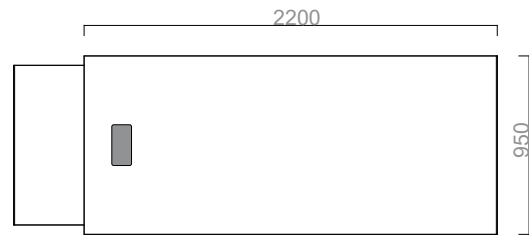

Forma Masa 2D

FEMA22095
Forma Sağ Etajerli Masa 220X95
(Melamin)

FEMO22095
Forma Sol Etajerli Masa 220X95
(Melamin)