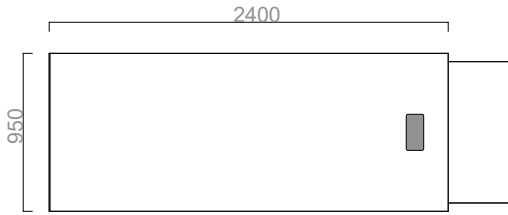

Forma Masa 2D

FEMA24095
Forma Sağ Etajerli Masa 240X95
(Melamin)

FEMO24095
Forma Sol Etajerli Masa 240X95
(Melamin)