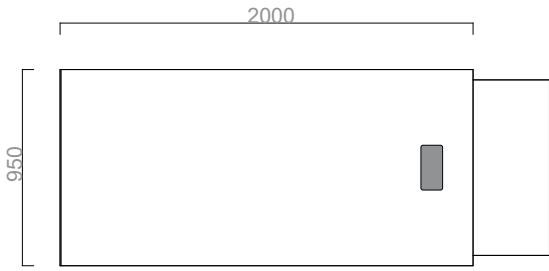

Forma Masa 2D

FEMA20095
Forma Sağ Etajerli Masa 200X95
(Melamin)

FEMO20095
Forma Sol Etajerli Masa 200X95
(Melamin)