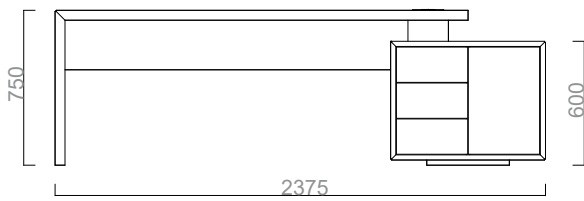

Forma Masa 2D

FEMA20095
Forma Sağ Etajerli Masa 200X95
(Melamin)

FEMO20095
Forma Sol Etajerli Masa 200X95
(Melamin)