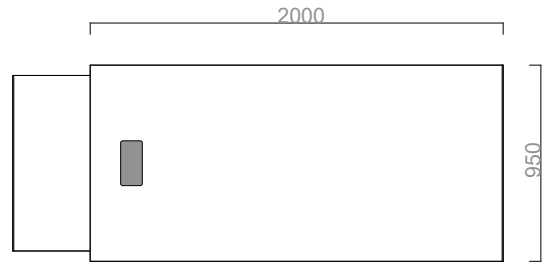

Forma Masa 2D

FEMA20095
Forma Sağ Etajerli Masa 200X95
(Melamin)

FEMO20095
Forma Sol Etajerli Masa 200X95
(Melamin)