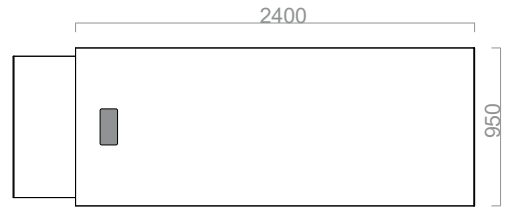

Forma Masa 2D

FEMA24095
Forma Sağ Etajerli Masa 240X95
(Melamin)

FEMO24095
Forma Sol Etajerli Masa 240X95
(Melamin)