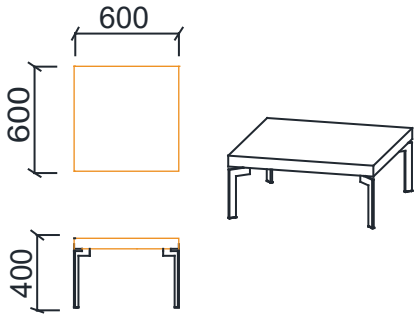

Ölçü birimi milimetredir.

TAV SEHPA GRUBU

ÖLÇÜ

STV4242 - TAV KARE SEHPA 42x42x52h
STM4242 - TAV KARE SEHPA 42x42x52h

STV100100 - TAV KARE SEHPA 100x100x35h
STM100100 - TAV KARE SEHPA 100x100x35h

STV6060 - TAV KARE SEHPA 60x60x40h
STM6060 - TAV KARE SEHPA 60x60x40h

STV18060 - TAV DİKDÖRTGEN SEHPA 180x60x35h
STM18060 - TAV DİKDÖRTGEN SEHPA 180x60x35h

STV8080 - TAV KARE SEHPA 80x80x35h
STM8080 - TAV KARE SEHPA 80x80x35h

STV18080 - TAV DİKDÖRTGEN SEHPA 180x80x35h
STM18080 - TAV DİKDÖRTGEN SEHPA 180x80x35h