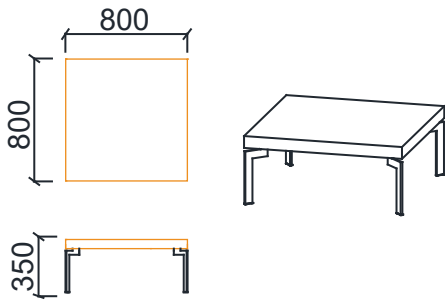

Ölçü birimi milimetredir.

TAV SEHPA GRUBU

ÖLÇÜ

STV4242 - TAV KARE SEHPA 42x42x52h
STM4242 - TAV KARE SEHPA 42x42x52h

STV100100 - TAV KARE SEHPA 100x100x35h
STM100100 - TAV KARE SEHPA 100x100x35h

STV6060 - TAV KARE SEHPA 60x60x40h
STM6060 - TAV KARE SEHPA 60x60x40h

STV18060 - TAV DİKDÖRTGEN SEHPA 180x60x35h
STM18060 - TAV DİKDÖRTGEN SEHPA 180x60x35h

STV8080 - TAV KARE SEHPA 80x80x35h
STM8080 - TAV KARE SEHPA 80x80x35h

STV18080 - TAV DİKDÖRTGEN SEHPA 180x80x35h
STM18080 - TAV DİKDÖRTGEN SEHPA 180x80x35h