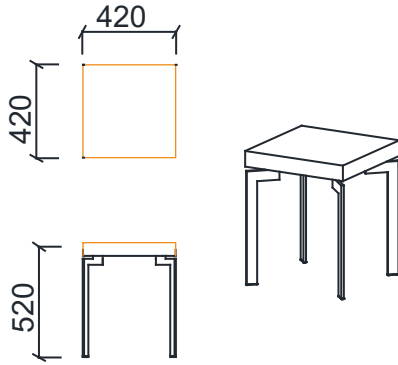

Material Catalog

TAV SEHPA GRUBU

ÖLÇÜ

STVQ52 - TAV YUVARLAK SEHPA Q52x52h
STMQ52 - TAV YUVARLAK SEHPA Q52x52h

STVQ100 - TAV YUVARLAK SEHPA Q100x35h
STMQ100 - AV YUVARLAK SEHPA Q100x35h

STV14080 - TAV ELİPTİK SEHPA 140x80x35h
STM14080 - TAV ELİPTİK SEHPA 140x80x35h

Ölçü birimi milimetredir.

TAV SEHPA GRUBU

ÖLÇÜ

STV4242 - TAV KARE SEHPA 42x42x52h
STM4242 - TAV KARE SEHPA 42x42x52h

STV100100 - TAV KARE SEHPA 100x100x35h
STM100100 - TAV KARE SEHPA 100x100x35h

STV6060 - TAV KARE SEHPA 60x60x40h
STM6060 - TAV KARE SEHPA 60x60x40h