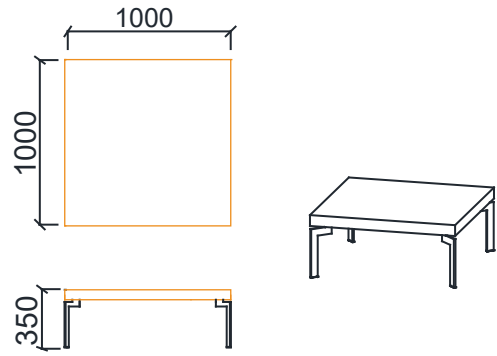

Ölçü birimi milimetredir.

TAV SEHPA GRUBU

ÖLÇÜ

STV4242 - TAV KARE SEHPA 42x42x52h
STM4242 - TAV KARE SEHPA 42x42x52h

STV100100 - TAV KARE SEHPA 100x100x35h
STM100100 - TAV KARE SEHPA 100x100x35h

STV6060 - TAV KARE SEHPA 60x60x40h
STM6060 - TAV KARE SEHPA 60x60x40h

STV18060 - TAV DİKDÖRTGEN SEHPA 180x60x35h
STM18060 - TAV DİKDÖRTGEN SEHPA 180x60x35h

STV8080 - TAV KARE SEHPA 80x80x35h
STM8080 - TAV KARE SEHPA 80x80x35h

STV18080 - TAV DİKDÖRTGEN SEHPA 180x80x35h
STM18080 - TAV DİKDÖRTGEN SEHPA 180x80x35h