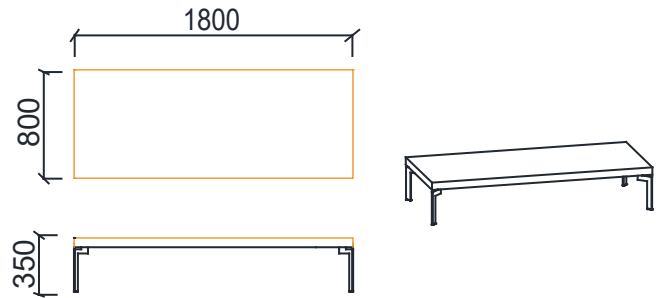

Ölçü birimi milimetredir.

TAV SEHPA GRUBU

ÖLÇÜ

STV4242 - TAV KARE SEHPA 42x42x52h
STM4242 - TAV KARE SEHPA 42x42x52h

STV100100 - TAV KARE SEHPA 100x100x35h
STM100100 - TAV KARE SEHPA 100x100x35h

STV6060 - TAV KARE SEHPA 60x60x40h
STM6060 - TAV KARE SEHPA 60x60x40h

STV18060 - TAV DİKDÖRTGEN SEHPA 180x60x35h
STM18060 - TAV DİKDÖRTGEN SEHPA 180x60x35h

STV8080 - TAV KARE SEHPA 80x80x35h
STM8080 - TAV KARE SEHPA 80x80x35h

STV18080 - TAV DİKDÖRTGEN SEHPA 180x80x35h
STM18080 - TAV DİKDÖRTGEN SEHPA 180x80x35h