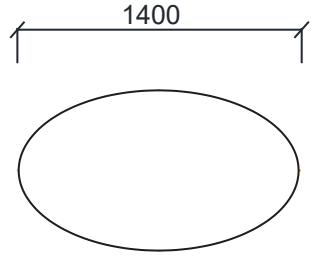

Material Catalog

TAV SEHPA GRUBU

ÖLÇÜ

STVQ52 - TAV YUVARLAK SEHPA Q52x52h
STMQ52 - TAV YUVARLAK SEHPA Q52x52h

STVQ100 - TAV YUVARLAK SEHPA Q100x35h
STMQ100 - AV YUVARLAK SEHPA Q100x35h

STV14080 - TAV ELİPTİK SEHPA 140x80x35h
STM14080 - TAV ELİPTİK SEHPA 140x80x35h

Ölçü birimi milimetredir.

TAV SEHPA GRUBU

ÖLÇÜ

STV4242 - TAV KARE SEHPA 42x42x52h
STM4242 - TAV KARE SEHPA 42x42x52h

STV100100 - TAV KARE SEHPA 100x100x35h
STM100100 - TAV KARE SEHPA 100x100x35h

STV6060 - TAV KARE SEHPA 60x60x40h
STM6060 - TAV KARE SEHPA 60x60x40h