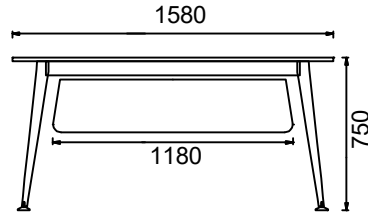

Ölçü birimi milimetredir.

ÖLÇÜ

MİO ETAJERLİ YÖNETİCİ MASALARI

MEY90180-MİO ETAJERLİ YÖNETİCİ MASASI 90x180

MEY90200- MİO ETAJERLİ YÖNETİCİ MASASI 90x200

Ölçü birimi milimetredir.

MİO ÜÇ AYAKLI YÖNETİCİ MASALARI

ÖLÇÜ

M3Y90180-MİO ÜÇ AYAKLI YÖNETİCİ MASASI 90x180

M3Y90200- MİO ÜÇ AYAKLI YÖNETİCİ MASASI 90x200

Ölçü birimi milimetredir.

MİO TOPLANTILI YÖNETİCİ MASALARI

ÖLÇÜ

M3T90180-MİO TOPLANTILI YÖNETİCİ MASASI 110x180

M3T90200-MİO TOPLANTILI YÖNETİCİ MASASI 110x200

Ölçü birimi milimetredir.

MİO ŞEF MASALARI

ÖLÇÜ

M4C80160-MİO ŞEF MASASI 80x160

M4C80180- MİO ŞEF MASASI 80x180

Ölçü birimi milimetredir.

MİO ETAJERLİ ŞEF MASALARI

ÖLÇÜ

MEC80160-MİO ETAJERLİ ŞEF MASASI 80x160

MEC80180- MİO ETAJERLİ ŞEF MASASI 80x180

Ölçü birimi milimetredir.

MİO ÜÇ AYAKLI ŞEF MASALARI

ÖLÇÜ

M3C80160-MİO ÜÇ AYAKLI ŞEF MASASI 80x160

M3C80180- MİO ÜÇ AYAKLI ŞEF MASASI 80x180