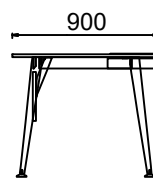

MALZEME KÜTÜPHANESİ

Zivella; ahşap, metal, kumaş ve suni deri kütüphanesine aşağıdaki karekod ile ulaşabilirsiniz.

Material Catalog

MİO YÖNETİCİ MASALARI

ÖLÇÜ

M4Y90180-MİO YÖNETİCİ MASASI 90x180

M4Y90200- MİO YÖNETİCİ MASASI 90x200

Ölçü birimi milimetredir.

ÖLÇÜ

MİO ETAJERLİ YÖNETİCİ MASALARI

MEY90180-MİO ETAJERLİ YÖNETİCİ MASASI 90x180

MEY90200- MİO ETAJERLİ YÖNETİCİ MASASI 90x200

Ölçü birimi milimetredir.

MİO ÜÇ AYAKLI YÖNETİCİ MASALARI

ÖLÇÜ

M3Y90180-MİO ÜÇ AYAKLI YÖNETİCİ MASASI 90x180

M3Y90200- MİO ÜÇ AYAKLI YÖNETİCİ MASASI 90x200

Ölçü birimi milimetredir.

MİO TOPLANTILI YÖNETİCİ MASALARI

ÖLÇÜ

M3T90180-MİO TOPLANTILI YÖNETİCİ MASASI 110x180