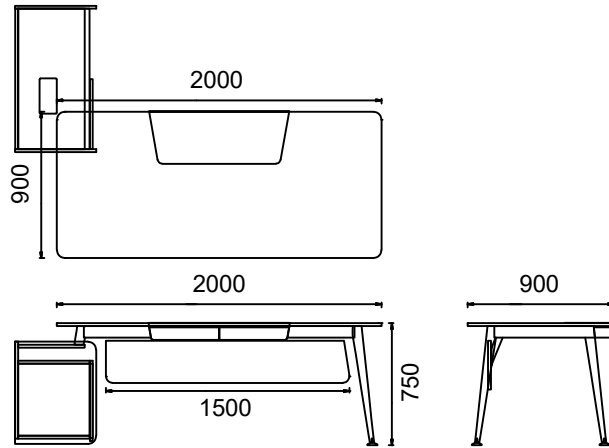

MALZEME KÜTÜPHANESİ

Zivella; ahşap, metal, kumaş ve suni deri kütüphanesine aşağıdaki karekod ile ulaşabilirsiniz.

Material Catalog

MİO YÖNETİCİ MASALARI

ÖLÇÜ

M4Y90180-MİO YÖNETİCİ MASASI 90x180

M4Y90200- MİO YÖNETİCİ MASASI 90x200

Ölçü birimi milimetredir.

ÖLÇÜ

MİO ETAJERLİ YÖNETİCİ MASALARI

MEY90180-MİO ETAJERLİ YÖNETİCİ MASASI 90x180

MEY90200- MİO ETAJERLİ YÖNETİCİ MASASI 90x200

Ölçü birimi milimetredir.

MİO ÜÇ AYAKLI YÖNETİCİ MASALARI

ÖLÇÜ

M3Y90180-MİO ÜÇ AYAKLI YÖNETİCİ MASASI 90x180

M3Y90200- MİO ÜÇ AYAKLI YÖNETİCİ MASASI 90x200

Ölçü birimi milimetredir.

MİO TOPLANTILI YÖNETİCİ MASALARI

ÖLÇÜ

M3T90180-MİO TOPLANTILI YÖNETİCİ MASASI 110x180