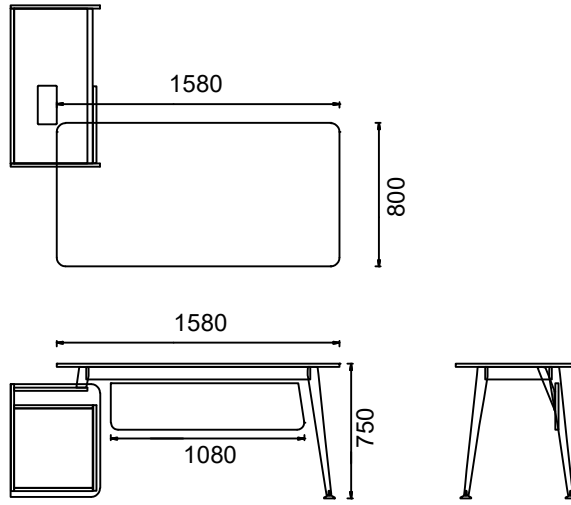

Ölçü birimi milimetredir.

ÖLÇÜ

MİO ETAJERLİ YÖNETİCİ MASALARI

MEY90180-MİO ETAJERLİ YÖNETİCİ MASASI 90x180

MEY90200- MİO ETAJERLİ YÖNETİCİ MASASI 90x200

Ölçü birimi milimetredir.

MİO ÜÇ AYAKLI YÖNETİCİ MASALARI

M3T90200-MİO TOPLANTILI YÖNETİCİ MASASI 110x200

Ölçü birimi milimetredir.

MİO ŞEF MASALARI

ÖLÇÜ

M4C80160-MİO ŞEF MASASI 80x160

M4C80180- MİO ŞEF MASASI 80x180

Ölçü birimi milimetredir.

MİO ETAJERLİ ŞEF MASALARI

ÖLÇÜ

MEC80160-MİO ETAJERLİ ŞEF MASASI 80x160

MEC80180- MİO ETAJERLİ ŞEF MASASI 80x180

Ölçü birimi milimetredir.

MİO ÜÇ AYAKLI ŞEF MASALARI

ÖLÇÜ

M3C80160-MİO ÜÇ AYAKLI ŞEF MASASI 80x160

M3C80180- MİO ÜÇ AYAKLI ŞEF MASASI 80x180

Ölçü birimi milimetredir.