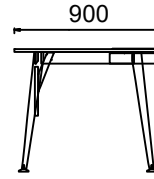

MALZEME KÜTÜPHANESİ

Zivella; ahşap, metal, kumaş ve suni deri kütüphanesine aşağıdaki karekod ile ulaşabilirsiniz.

Material Catalog

MİO YÖNETİCİ MASALARI

ÖLÇÜ

M4Y90180-MİO YÖNETİCİ MASASI 90x180

M4Y90200- MİO YÖNETİCİ MASASI 90x200

Ölçü birimi milimetredir.

ÖLÇÜ

MİO ETAJERLİ YÖNETİCİ MASALARI

MEY90180-MİO ETAJERLİ YÖNETİCİ MASASI 90x180

MEY90200- MİO ETAJERLİ YÖNETİCİ MASASI 90x200

Ölçü birimi milimetredir.

MİO ÜÇ AYAKLI YÖNETİCİ MASALARI

ÖLÇÜ

M3Y90180-MİO ÜÇ AYAKLI YÖNETİCİ MASASI 90x180

M3Y90200- MİO ÜÇ AYAKLI YÖNETİCİ MASASI 90x200

Ölçü birimi milimetredir.

MİO TOPLANTILI YÖNETİCİ MASALARI

ÖLÇÜ

M3T90180-MİO TOPLANTILI YÖNETİCİ MASASI 110x180