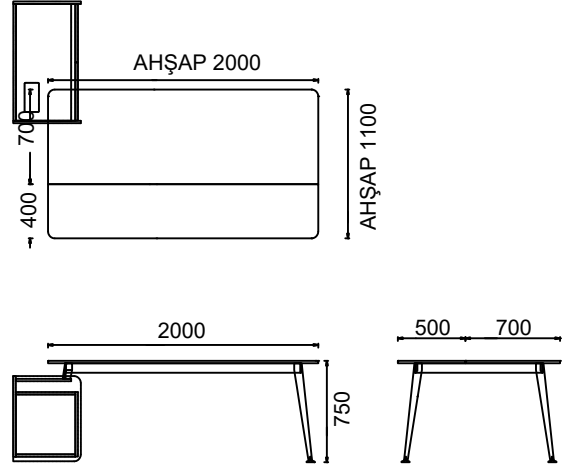

Ölçü birimi milimetredir.

ÖLÇÜ

MİO ETAJERLİ YÖNETİCİ MASALARI

MEY90180-MİO ETAJERLİ YÖNETİCİ MASASI 90x180

MEY90200- MİO ETAJERLİ YÖNETİCİ MASASI 90x200

Ölçü birimi milimetredir.

MİO ÜÇ AYAKLI YÖNETİCİ MASALARI

ÖLÇÜ

M3Y90180-MİO ÜÇ AYAKLI YÖNETİCİ MASASI 90x180

M3Y90200- MİO ÜÇ AYAKLI YÖNETİCİ MASASI 90x200

Ölçü birimi milimetredir.

MİO TOPLANTILI YÖNETİCİ MASALARI

ÖLÇÜ

M3T90180-MİO TOPLANTILI YÖNETİCİ MASASI 110x180

M3T90200-MİO TOPLANTILI YÖNETİCİ MASASI 110x200

Ölçü birimi milimetredir.

MİO ŞEF MASALARI

ÖLÇÜ

M4C80160-MİO ŞEF MASASI 80x160

M4C80180- MİO ŞEF MASASI 80x180

Ölçü birimi milimetredir.

MİO ETAJERLİ ŞEF MASALARI

ÖLÇÜ

MEC80160-MİO ETAJERLİ ŞEF MASASI 80x160

MEC80180- MİO ETAJERLİ ŞEF MASASI 80x180

Ölçü birimi milimetredir.

MİO ÜÇ AYAKLI ŞEF MASALARI

ÖLÇÜ

M3C80160-MİO ÜÇ AYAKLI ŞEF MASASI 80x160

M3C80180- MİO ÜÇ AYAKLI ŞEF MASASI 80x180