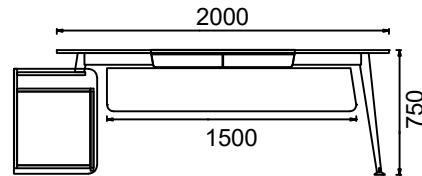

MALZEME KÜTÜPHANESİ

Zivella; ahşap, metal, kumaş ve suni deri kütüphanesine aşağıdaki karekod ile ulaşabilirsiniz.

Material Catalog

MİO YÖNETİCİ MASALARI

ÖLÇÜ

M4Y90180-MİO YÖNETİCİ MASASI 90x180

M4Y90200- MİO YÖNETİCİ MASASI 90x200

Ölçü birimi milimetredir.

ÖLÇÜ

MİO ETAJERLİ YÖNETİCİ MASALARI

MEY90180-MİO ETAJERLİ YÖNETİCİ MASASI 90x180

MEY90200- MİO ETAJERLİ YÖNETİCİ MASASI 90x200

Ölçü birimi milimetredir.

MİO ÜÇ AYAKLI YÖNETİCİ MASALARI

ÖLÇÜ

M3Y90180-MİO ÜÇ AYAKLI YÖNETİCİ MASASI 90x180

M3Y90200- MİO ÜÇ AYAKLI YÖNETİCİ MASASI 90x200

Ölçü birimi milimetredir.

MİO TOPLANTILI YÖNETİCİ MASALARI

ÖLÇÜ

M3T90180-MİO TOPLANTILI YÖNETİCİ MASASI 110x180

M3T90200-MİO TOPLANTILI YÖNETİCİ MASASI 110x200

Ölçü birimi milimetredir.

MİO ŞEF MASALARI

ÖLÇÜ

M4C80160-MİO ŞEF MASASI 80x160

M4C80180- MİO ŞEF MASASI 80x180

Ölçü birimi milimetredir.

MİO ETAJERLİ ŞEF MASALARI