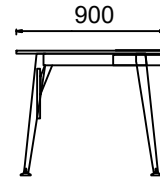

Priz Kapağı: Toplantı masalarında Twoway Mini Priz Kapağı kullanılmaktadır.

KULLANIM ALANI

Mio Yönetici ve Şef Masaları, yönetici odaları gibi iç mekanlar için tasarlanmıştır.

TASARIMCI / KOLEKSİYON

Mio Yönetici ve Şef Masaları, Klan Stüdyo ve Z Design Team tarafından 2022/2023 koleksiyonu için tasarlanmıştır.

MALZEME KÜTÜPHANESİ

Zivella; ahşap, metal, kumaş ve suni deri kütüphanesine aşağıdaki karekod ile ulaşabilirsiniz.

Material Catalog

MİO YÖNETİCİ MASALARI

ÖLÇÜ

M4Y90180-MİO YÖNETİCİ MASASI 90x180

M4Y90200- MİO YÖNETİCİ MASASI 90x200

Ölçü birimi milimetredir.

ÖLÇÜ

MİO ETAJERLİ YÖNETİCİ MASALARI

MEY90180-MİO ETAJERLİ YÖNETİCİ MASASI 90x180

MEY90200- MİO ETAJERLİ YÖNETİCİ MASASI 90x200

Ölçü birimi milimetredir.

MİO ÜÇ AYAKLI YÖNETİCİ MASALARI

ÖLÇÜ

M3Y90180-MİO ÜÇ AYAKLI YÖNETİCİ MASASI 90x180

M3Y90200- MİO ÜÇ AYAKLI YÖNETİCİ MASASI 90x200

Ölçü birimi milimetredir.

MİO TOPLANTILI YÖNETİCİ MASALARI

ÖLÇÜ

M3T90180-MİO TOPLANTILI YÖNETİCİ MASASI 110x180