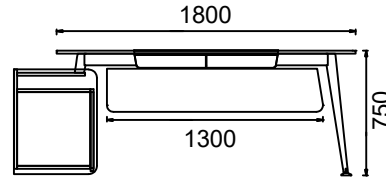

Priz Kapağı: Toplantı masalarında Twoway Mini Priz Kapağı kullanılmaktadır.

KULLANIM ALANI

Mio Yönetici ve Şef Masaları, yönetici odaları gibi iç mekanlar için tasarlanmıştır.

TASARIMCI / KOLEKSİYON

Mio Yönetici ve Şef Masaları, Klan Stüdyo ve Z Design Team tarafından 2022/2023 koleksiyonu için tasarlanmıştır.

MALZEME KÜTÜPHANESİ

Zivella; ahşap, metal, kumaş ve suni deri kütüphanesine aşağıdaki karekod ile ulaşabilirsiniz.

Material Catalog

MİO YÖNETİCİ MASALARI

ÖLÇÜ

M4Y90180-MİO YÖNETİCİ MASASI 90x180

M4Y90200- MİO YÖNETİCİ MASASI 90x200

Ölçü birimi milimetredir.

ÖLÇÜ

MİO ETAJERLİ YÖNETİCİ MASALARI

MEY90180-MİO ETAJERLİ YÖNETİCİ MASASI 90x180

MEY90200- MİO ETAJERLİ YÖNETİCİ MASASI 90x200

Ölçü birimi milimetredir.

MİO ÜÇ AYAKLI YÖNETİCİ MASALARI

ÖLÇÜ

M3Y90180-MİO ÜÇ AYAKLI YÖNETİCİ MASASI 90x180

M3Y90200- MİO ÜÇ AYAKLI YÖNETİCİ MASASI 90x200

Ölçü birimi milimetredir.

MİO TOPLANTILI YÖNETİCİ MASALARI

ÖLÇÜ

M3T90180-MİO TOPLANTILI YÖNETİCİ MASASI 110x180