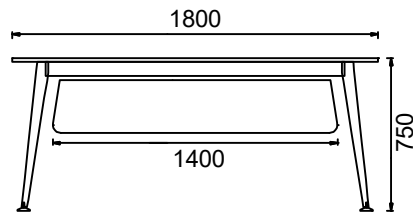

Ölçü birimi milimetredir.

ÖLÇÜ

MİO ETAJERLİ YÖNETİCİ MASALARI

MEY90180-MİO ETAJERLİ YÖNETİCİ MASASI 90x180

MEY90200- MİO ETAJERLİ YÖNETİCİ MASASI 90x200

Ölçü birimi milimetredir.

MİO ÜÇ AYAKLI YÖNETİCİ MASALARI

ÖLÇÜ

M3Y90180-MİO ÜÇ AYAKLI YÖNETİCİ MASASI 90x180

M3Y90200- MİO ÜÇ AYAKLI YÖNETİCİ MASASI 90x200

Ölçü birimi milimetredir.

MİO TOPLANTILI YÖNETİCİ MASALARI

ÖLÇÜ

M3T90180-MİO TOPLANTILI YÖNETİCİ MASASI 110x180

M3T90200-MİO TOPLANTILI YÖNETİCİ MASASI 110x200

Ölçü birimi milimetredir.

MİO ŞEF MASALARI

ÖLÇÜ

M4C80160-MİO ŞEF MASASI 80x160

M4C80180- MİO ŞEF MASASI 80x180

Ölçü birimi milimetredir.

MİO ETAJERLİ ŞEF MASALARI

ÖLÇÜ

MEC80160-MİO ETAJERLİ ŞEF MASASI 80x160

MEC80180- MİO ETAJERLİ ŞEF MASASI 80x180

Ölçü birimi milimetredir.

MİO ÜÇ AYAKLI ŞEF MASALARI

ÖLÇÜ

M3C80160-MİO ÜÇ AYAKLI ŞEF MASASI 80x160

M3C80180- MİO ÜÇ AYAKLI ŞEF MASASI 80x180