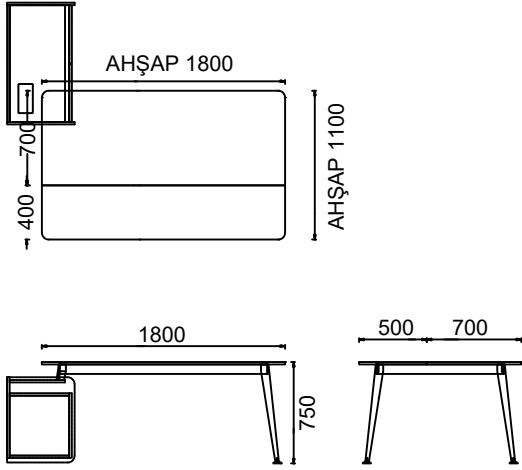

Ölçü birimi milimetredir.

ÖLÇÜ

MİO ETAJERLİ YÖNETİCİ MASALARI

MEY90180-MİO ETAJERLİ YÖNETİCİ MASASI 90x180

MEY90200- MİO ETAJERLİ YÖNETİCİ MASASI 90x200

Ölçü birimi milimetredir.

MİO ÜÇ AYAKLI YÖNETİCİ MASALARI

ÖLÇÜ

M3Y90180-MİO ÜÇ AYAKLI YÖNETİCİ MASASI 90x180

M3Y90200- MİO ÜÇ AYAKLI YÖNETİCİ MASASI 90x200

Ölçü birimi milimetredir.

MİO TOPLANTILI YÖNETİCİ MASALARI

ÖLÇÜ

M3T90180-MİO TOPLANTILI YÖNETİCİ MASASI 110x180

M3T90200-MİO TOPLANTILI YÖNETİCİ MASASI 110x200

Ölçü birimi milimetredir.

MİO ŞEF MASALARI

ÖLÇÜ

M4C80160-MİO ŞEF MASASI 80x160

M4C80180- MİO ŞEF MASASI 80x180

Ölçü birimi milimetredir.

MİO ETAJERLİ ŞEF MASALARI

ÖLÇÜ

MEC80160-MİO ETAJERLİ ŞEF MASASI 80x160

MEC80180- MİO ETAJERLİ ŞEF MASASI 80x180

Ölçü birimi milimetredir.

MİO ÜÇ AYAKLI ŞEF MASALARI

ÖLÇÜ

M3C80160-MİO ÜÇ AYAKLI ŞEF MASASI 80x160

M3C80180- MİO ÜÇ AYAKLI ŞEF MASASI 80x180