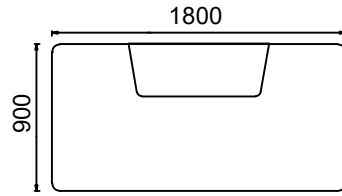

Priz Kapağı: Toplantı masalarında Twoway Mini Priz Kapağı kullanılmaktadır.

KULLANIM ALANI

Mio Yönetici ve Şef Masaları, yönetici odaları gibi iç mekanlar için tasarlanmıştır.

TASARIMCI / KOLEKSİYON

Mio Yönetici ve Şef Masaları, Klan Stüdyo ve Z Design Team tarafından 2022/2023 koleksiyonu için tasarlanmıştır.

MALZEME KÜTÜPHANESİ

Zivella; ahşap, metal, kumaş ve suni deri kütüphanesine aşağıdaki karekod ile ulaşabilirsiniz.

Material Catalog

MİO YÖNETİCİ MASALARI

ÖLÇÜ

M4Y90180-MİO YÖNETİCİ MASASI 90x180

M4Y90200- MİO YÖNETİCİ MASASI 90x200

Ölçü birimi milimetredir.

ÖLÇÜ

MİO ETAJERLİ YÖNETİCİ MASALARI

MEY90180-MİO ETAJERLİ YÖNETİCİ MASASI 90x180

MEY90200- MİO ETAJERLİ YÖNETİCİ MASASI 90x200

Ölçü birimi milimetredir.

MİO ÜÇ AYAKLI YÖNETİCİ MASALARI

ÖLÇÜ

M3Y90180-MİO ÜÇ AYAKLI YÖNETİCİ MASASI 90x180

M3Y90200- MİO ÜÇ AYAKLI YÖNETİCİ MASASI 90x200

Ölçü birimi milimetredir.

MİO TOPLANTILI YÖNETİCİ MASALARI

ÖLÇÜ

M3T90180-MİO TOPLANTILI YÖNETİCİ MASASI 110x180