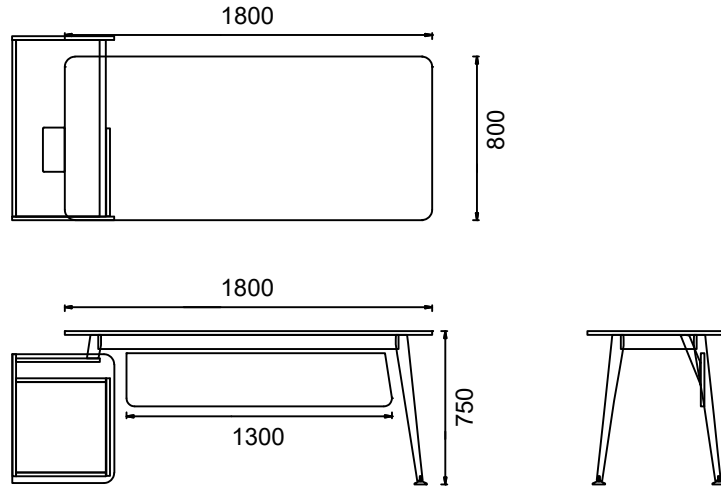

Ölçü birimi milimetredir.

ÖLÇÜ

MİO ETAJERLİ YÖNETİCİ MASALARI

MEY90180-MİO ETAJERLİ YÖNETİCİ MASASI 90x180

MEY90200- MİO ETAJERLİ YÖNETİCİ MASASI 90x200

Ölçü birimi milimetredir.

MİO ÜÇ AYAKLI YÖNETİCİ MASALARI

ÖLÇÜ

M3Y90180-MİO ÜÇ AYAKLI YÖNETİCİ MASASI 90x180

M3Y90200- MİO ÜÇ AYAKLI YÖNETİCİ MASASI 90x200

Ölçü birimi milimetredir.

MİO TOPLANTILI YÖNETİCİ MASALARI

ÖLÇÜ

M3T90180-MİO TOPLANTILI YÖNETİCİ MASASI 110x180

M3T90200-MİO TOPLANTILI YÖNETİCİ MASASI 110x200

Ölçü birimi milimetredir.

MİO ŞEF MASALARI

ÖLÇÜ

M4C80160-MİO ŞEF MASASI 80x160

M4C80180- MİO ŞEF MASASI 80x180

Ölçü birimi milimetredir.

MİO ETAJERLİ ŞEF MASALARI

ÖLÇÜ

MEC80160-MİO ETAJERLİ ŞEF MASASI 80x160

MEC80180- MİO ETAJERLİ ŞEF MASASI 80x180

Ölçü birimi milimetredir.

MİO ÜÇ AYAKLI ŞEF MASALARI

ÖLÇÜ

M3C80160-MİO ÜÇ AYAKLI ŞEF MASASI 80x160

M3C80180- MİO ÜÇ AYAKLI ŞEF MASASI 80x180