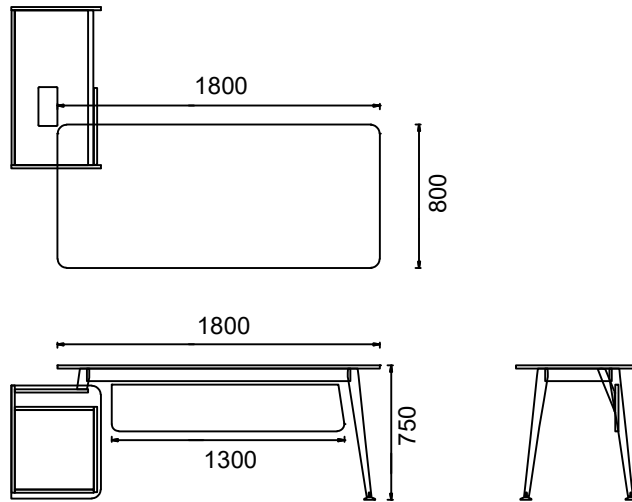

Ölçü birimi milimetredir.

ÖLÇÜ

MİO ETAJERLİ YÖNETİCİ MASALARI

MEY90180-MİO ETAJERLİ YÖNETİCİ MASASI 90x180

MEY90200- MİO ETAJERLİ YÖNETİCİ MASASI 90x200

Ölçü birimi milimetredir.

MİO ÜÇ AYAKLI YÖNETİCİ MASALARI

M3T90200-MİO TOPLANTILI YÖNETİCİ MASASI 110x200

Ölçü birimi milimetredir.

MİO ŞEF MASALARI

ÖLÇÜ

M4C80160-MİO ŞEF MASASI 80x160

M4C80180- MİO ŞEF MASASI 80x180

Ölçü birimi milimetredir.

MİO ETAJERLİ ŞEF MASALARI

ÖLÇÜ

MEC80160-MİO ETAJERLİ ŞEF MASASI 80x160

MEC80180- MİO ETAJERLİ ŞEF MASASI 80x180

Ölçü birimi milimetredir.

MİO ÜÇ AYAKLI ŞEF MASALARI

ÖLÇÜ

M3C80160-MİO ÜÇ AYAKLI ŞEF MASASI 80x160

M3C80180- MİO ÜÇ AYAKLI ŞEF MASASI 80x180