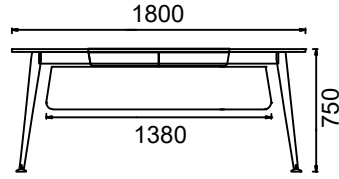

MALZEME KÜTÜPHANESİ

Zivella; ahşap, metal, kumaş ve suni deri kütüphanesine aşağıdaki karekod ile ulaşabilirsiniz.

Material Catalog

MİO YÖNETİCİ MASALARI

ÖLÇÜ

M4Y90180-MİO YÖNETİCİ MASASI 90x180

M4Y90200- MİO YÖNETİCİ MASASI 90x200

Ölçü birimi milimetredir.

ÖLÇÜ

MİO ETAJERLİ YÖNETİCİ MASALARI

MEY90180-MİO ETAJERLİ YÖNETİCİ MASASI 90x180

MEY90200- MİO ETAJERLİ YÖNETİCİ MASASI 90x200

Ölçü birimi milimetredir.

MİO ÜÇ AYAKLI YÖNETİCİ MASALARI

ÖLÇÜ

M3Y90180-MİO ÜÇ AYAKLI YÖNETİCİ MASASI 90x180

M3Y90200- MİO ÜÇ AYAKLI YÖNETİCİ MASASI 90x200

Ölçü birimi milimetredir.

MİO TOPLANTILI YÖNETİCİ MASALARI

ÖLÇÜ

M3T90180-MİO TOPLANTILI YÖNETİCİ MASASI 110x180