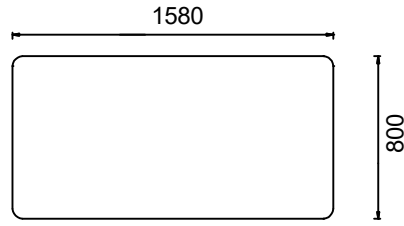

Ölçü birimi milimetredir.

ÖLÇÜ

MİO ETAJERLİ YÖNETİCİ MASALARI

MEY90180-MİO ETAJERLİ YÖNETİCİ MASASI 90x180

MEY90200- MİO ETAJERLİ YÖNETİCİ MASASI 90x200

Ölçü birimi milimetredir.

MİO ÜÇ AYAKLI YÖNETİCİ MASALARI

ÖLÇÜ

M3Y90180-MİO ÜÇ AYAKLI YÖNETİCİ MASASI 90x180

M3Y90200- MİO ÜÇ AYAKLI YÖNETİCİ MASASI 90x200

Ölçü birimi milimetredir.

MİO TOPLANTILI YÖNETİCİ MASALARI

ÖLÇÜ

M3T90180-MİO TOPLANTILI YÖNETİCİ MASASI 110x180

M3T90200-MİO TOPLANTILI YÖNETİCİ MASASI 110x200

Ölçü birimi milimetredir.

MİO ŞEF MASALARI

ÖLÇÜ

M4C80160-MİO ŞEF MASASI 80x160

M4C80180- MİO ŞEF MASASI 80x180

Ölçü birimi milimetredir.

MİO ETAJERLİ ŞEF MASALARI