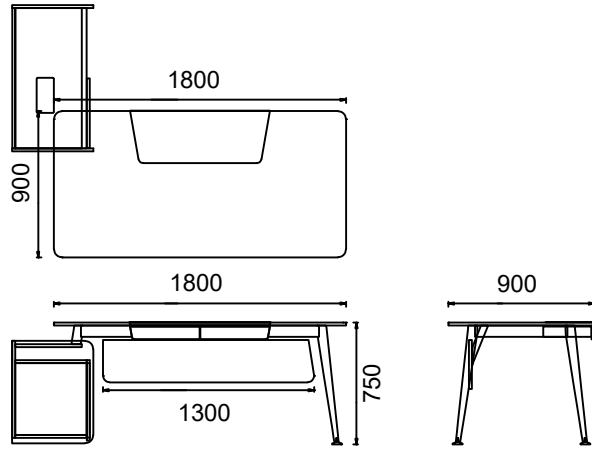

MALZEME KÜTÜPHANESİ

Zivella; ahşap, metal, kumaş ve suni deri kütüphanesine aşağıdaki karekod ile ulaşabilirsiniz.

Material Catalog

MİO YÖNETİCİ MASALARI

ÖLÇÜ

M4Y90180-MİO YÖNETİCİ MASASI 90x180

M4Y90200- MİO YÖNETİCİ MASASI 90x200

Ölçü birimi milimetredir.

ÖLÇÜ

MİO ETAJERLİ YÖNETİCİ MASALARI

MEY90180-MİO ETAJERLİ YÖNETİCİ MASASI 90x180

MEY90200- MİO ETAJERLİ YÖNETİCİ MASASI 90x200

Ölçü birimi milimetredir.

MİO ÜÇ AYAKLI YÖNETİCİ MASALARI

ÖLÇÜ

M3Y90180-MİO ÜÇ AYAKLI YÖNETİCİ MASASI 90x180

M3Y90200- MİO ÜÇ AYAKLI YÖNETİCİ MASASI 90x200

Ölçü birimi milimetredir.

MİO TOPLANTILI YÖNETİCİ MASALARI

ÖLÇÜ

M3T90180-MİO TOPLANTILI YÖNETİCİ MASASI 110x180