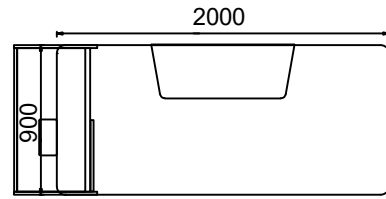

MALZEME KÜTÜPHANESİ

Zivella; ahşap, metal, kumaş ve suni deri kütüphanesine aşağıdaki karekod ile ulaşabilirsiniz.

Material Catalog

MİO YÖNETİCİ MASALARI

ÖLÇÜ

M4Y90180-MİO YÖNETİCİ MASASI 90x180

M4Y90200- MİO YÖNETİCİ MASASI 90x200

Ölçü birimi milimetredir.

ÖLÇÜ

MİO ETAJERLİ YÖNETİCİ MASALARI

MEY90180-MİO ETAJERLİ YÖNETİCİ MASASI 90x180

MEY90200- MİO ETAJERLİ YÖNETİCİ MASASI 90x200

Ölçü birimi milimetredir.

MİO ÜÇ AYAKLI YÖNETİCİ MASALARI

ÖLÇÜ

M3Y90180-MİO ÜÇ AYAKLI YÖNETİCİ MASASI 90x180

M3Y90200- MİO ÜÇ AYAKLI YÖNETİCİ MASASI 90x200

Ölçü birimi milimetredir.

MİO TOPLANTILI YÖNETİCİ MASALARI

ÖLÇÜ

M3T90180-MİO TOPLANTILI YÖNETİCİ MASASI 110x180