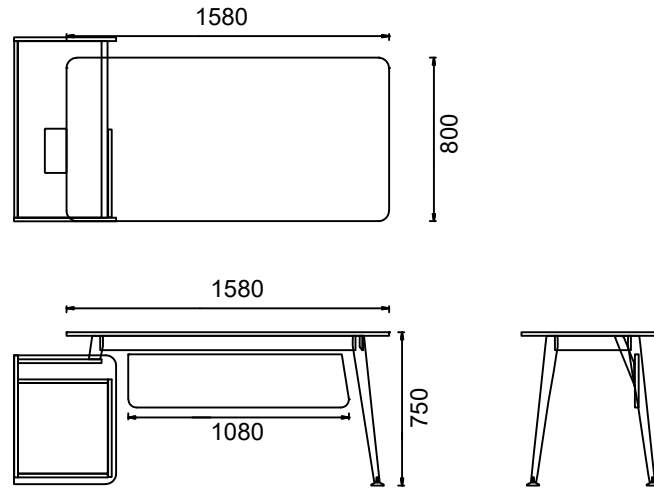

Ölçü birimi milimetredir.

ÖLÇÜ

MİO ETAJERLİ YÖNETİCİ MASALARI

MEY90180-MİO ETAJERLİ YÖNETİCİ MASASI 90x180

MEY90200- MİO ETAJERLİ YÖNETİCİ MASASI 90x200

Ölçü birimi milimetredir.

MİO ÜÇ AYAKLI YÖNETİCİ MASALARI

ÖLÇÜ

M3Y90180-MİO ÜÇ AYAKLI YÖNETİCİ MASASI 90x180

M3Y90200- MİO ÜÇ AYAKLI YÖNETİCİ MASASI 90x200

Ölçü birimi milimetredir.

MİO TOPLANTILI YÖNETİCİ MASALARI

ÖLÇÜ

M3T90180-MİO TOPLANTILI YÖNETİCİ MASASI 110x180

M3T90200-MİO TOPLANTILI YÖNETİCİ MASASI 110x200

Ölçü birimi milimetredir.

MİO ŞEF MASALARI

ÖLÇÜ

M4C80160-MİO ŞEF MASASI 80x160

M4C80180- MİO ŞEF MASASI 80x180

Ölçü birimi milimetredir.

MİO ETAJERLİ ŞEF MASALARI

ÖLÇÜ

MEC80160-MİO ETAJERLİ ŞEF MASASI 80x160

MEC80180- MİO ETAJERLİ ŞEF MASASI 80x180

Ölçü birimi milimetredir.

MİO ÜÇ AYAKLI ŞEF MASALARI

ÖLÇÜ

M3C80160-MİO ÜÇ AYAKLI ŞEF MASASI 80x160

M3C80180- MİO ÜÇ AYAKLI ŞEF MASASI 80x180