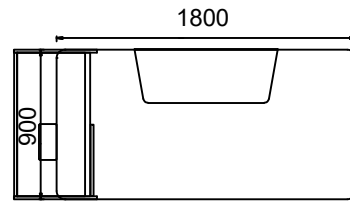

Priz Kapağı: Toplantı masalarında Twoway Mini Priz Kapağı kullanılmaktadır.

KULLANIM ALANI

Mio Yönetici ve Şef Masaları, yönetici odaları gibi iç mekanlar için tasarlanmıştır.

TASARIMCI / KOLEKSİYON

Mio Yönetici ve Şef Masaları, Klan Stüdyo ve Z Design Team tarafından 2022/2023 koleksiyonu için tasarlanmıştır.

MALZEME KÜTÜPHANESİ

Zivella; ahşap, metal, kumaş ve suni deri kütüphanesine aşağıdaki karekod ile ulaşabilirsiniz.

Material Catalog

MİO YÖNETİCİ MASALARI

ÖLÇÜ

M4Y90180-MİO YÖNETİCİ MASASI 90x180

M4Y90200- MİO YÖNETİCİ MASASI 90x200

Ölçü birimi milimetredir.

ÖLÇÜ

MİO ETAJERLİ YÖNETİCİ MASALARI

MEY90180-MİO ETAJERLİ YÖNETİCİ MASASI 90x180

MEY90200- MİO ETAJERLİ YÖNETİCİ MASASI 90x200

Ölçü birimi milimetredir.

MİO ÜÇ AYAKLI YÖNETİCİ MASALARI

ÖLÇÜ

M3Y90180-MİO ÜÇ AYAKLI YÖNETİCİ MASASI 90x180

M3Y90200- MİO ÜÇ AYAKLI YÖNETİCİ MASASI 90x200

Ölçü birimi milimetredir.

MİO TOPLANTILI YÖNETİCİ MASALARI

ÖLÇÜ

M3T90180-MİO TOPLANTILI YÖNETİCİ MASASI 110x180