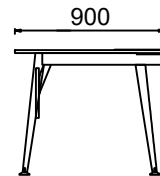

MALZEME KÜTÜPHANESİ

Zivella; ahşap, metal, kumaş ve suni deri kütüphanesine aşağıdaki karekod ile ulaşabilirsiniz.

Material Catalog

MİO YÖNETİCİ MASALARI

ÖLÇÜ

M4Y90180-MİO YÖNETİCİ MASASI 90x180

M4Y90200- MİO YÖNETİCİ MASASI 90x200

Ölçü birimi milimetredir.

ÖLÇÜ

MİO ETAJERLİ YÖNETİCİ MASALARI

MEY90180-MİO ETAJERLİ YÖNETİCİ MASASI 90x180

MEY90200- MİO ETAJERLİ YÖNETİCİ MASASI 90x200

Ölçü birimi milimetredir.

MİO ÜÇ AYAKLI YÖNETİCİ MASALARI

ÖLÇÜ

M3Y90180-MİO ÜÇ AYAKLI YÖNETİCİ MASASI 90x180

M3Y90200- MİO ÜÇ AYAKLI YÖNETİCİ MASASI 90x200

Ölçü birimi milimetredir.

MİO TOPLANTILI YÖNETİCİ MASALARI

ÖLÇÜ

M3T90180-MİO TOPLANTILI YÖNETİCİ MASASI 110x180

M3T90200-MİO TOPLANTILI YÖNETİCİ MASASI 110x200

Ölçü birimi milimetredir.

MİO ŞEF MASALARI

ÖLÇÜ

M4C80160-MİO ŞEF MASASI 80x160

M4C80180- MİO ŞEF MASASI 80x180

Ölçü birimi milimetredir.

MİO ETAJERLİ ŞEF MASALARI