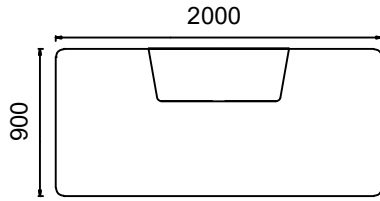

Priz Kapağı: Toplantı masalarında Twoway Mini Priz Kapağı kullanılmaktadır.

KULLANIM ALANI

Mio Yönetici ve Şef Masaları, yönetici odaları gibi iç mekanlar için tasarlanmıştır.

TASARIMCI / KOLEKSİYON

Mio Yönetici ve Şef Masaları, Klan Stüdyo ve Z Design Team tarafından 2022/2023 koleksiyonu için tasarlanmıştır.

MALZEME KÜTÜPHANESİ

Zivella; ahşap, metal, kumaş ve suni deri kütüphanesine aşağıdaki karekod ile ulaşabilirsiniz.

Material Catalog

MİO YÖNETİCİ MASALARI

ÖLÇÜ

M4Y90180-MİO YÖNETİCİ MASASI 90x180

M4Y90200- MİO YÖNETİCİ MASASI 90x200

Ölçü birimi milimetredir.

ÖLÇÜ

MİO ETAJERLİ YÖNETİCİ MASALARI

MEY90180-MİO ETAJERLİ YÖNETİCİ MASASI 90x180

MEY90200- MİO ETAJERLİ YÖNETİCİ MASASI 90x200

Ölçü birimi milimetredir.

MİO ÜÇ AYAKLI YÖNETİCİ MASALARI

ÖLÇÜ

M3Y90180-MİO ÜÇ AYAKLI YÖNETİCİ MASASI 90x180

M3Y90200- MİO ÜÇ AYAKLI YÖNETİCİ MASASI 90x200

Ölçü birimi milimetredir.

MİO TOPLANTILI YÖNETİCİ MASALARI

ÖLÇÜ

M3T90180-MİO TOPLANTILI YÖNETİCİ MASASI 110x180