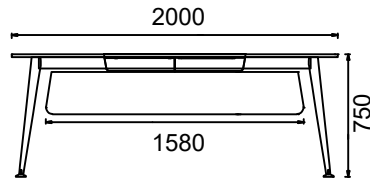

MALZEME KÜTÜPHANESİ

Zivella; ahşap, metal, kumaş ve suni deri kütüphanesine aşağıdaki karekod ile ulaşabilirsiniz.

Material Catalog

MİO YÖNETİCİ MASALARI

ÖLÇÜ

M4Y90180-MİO YÖNETİCİ MASASI 90x180

M4Y90200- MİO YÖNETİCİ MASASI 90x200

Ölçü birimi milimetredir.

ÖLÇÜ

MİO ETAJERLİ YÖNETİCİ MASALARI

MEY90180-MİO ETAJERLİ YÖNETİCİ MASASI 90x180

MEY90200- MİO ETAJERLİ YÖNETİCİ MASASI 90x200

Ölçü birimi milimetredir.

MİO ÜÇ AYAKLI YÖNETİCİ MASALARI

ÖLÇÜ

M3Y90180-MİO ÜÇ AYAKLI YÖNETİCİ MASASI 90x180

M3Y90200- MİO ÜÇ AYAKLI YÖNETİCİ MASASI 90x200

Ölçü birimi milimetredir.

MİO TOPLANTILI YÖNETİCİ MASALARI

ÖLÇÜ

M3T90180-MİO TOPLANTILI YÖNETİCİ MASASI 110x180