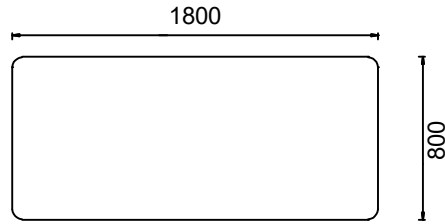

Ölçü birimi milimetredir.

ÖLÇÜ

MİO ETAJERLİ YÖNETİCİ MASALARI

MEY90180-MİO ETAJERLİ YÖNETİCİ MASASI 90x180

MEY90200- MİO ETAJERLİ YÖNETİCİ MASASI 90x200

Ölçü birimi milimetredir.

MİO ÜÇ AYAKLI YÖNETİCİ MASALARI

ÖLÇÜ

M3Y90180-MİO ÜÇ AYAKLI YÖNETİCİ MASASI 90x180

M3Y90200- MİO ÜÇ AYAKLI YÖNETİCİ MASASI 90x200

Ölçü birimi milimetredir.

MİO TOPLANTILI YÖNETİCİ MASALARI

ÖLÇÜ

M3T90180-MİO TOPLANTILI YÖNETİCİ MASASI 110x180

M3T90200-MİO TOPLANTILI YÖNETİCİ MASASI 110x200

Ölçü birimi milimetredir.

MİO ŞEF MASALARI

ÖLÇÜ

M4C80160-MİO ŞEF MASASI 80x160

M4C80180- MİO ŞEF MASASI 80x180

Ölçü birimi milimetredir.

MİO ETAJERLİ ŞEF MASALARI

ÖLÇÜ

MEC80160-MİO ETAJERLİ ŞEF MASASI 80x160

MEC80180- MİO ETAJERLİ ŞEF MASASI 80x180

Ölçü birimi milimetredir.

MİO ÜÇ AYAKLI ŞEF MASALARI

ÖLÇÜ

M3C80160-MİO ÜÇ AYAKLI ŞEF MASASI 80x160

M3C80180- MİO ÜÇ AYAKLI ŞEF MASASI 80x180