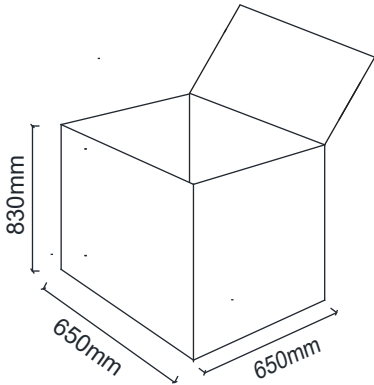

Material Catalog

BEST BEKLEME AHŞAP

ÖLÇÜ

BRK226 - BEST K BEKLEME
BRK227 - BEST A BEKLEME

Koli Ölçüleri

Ölçü birimi milimetredir.